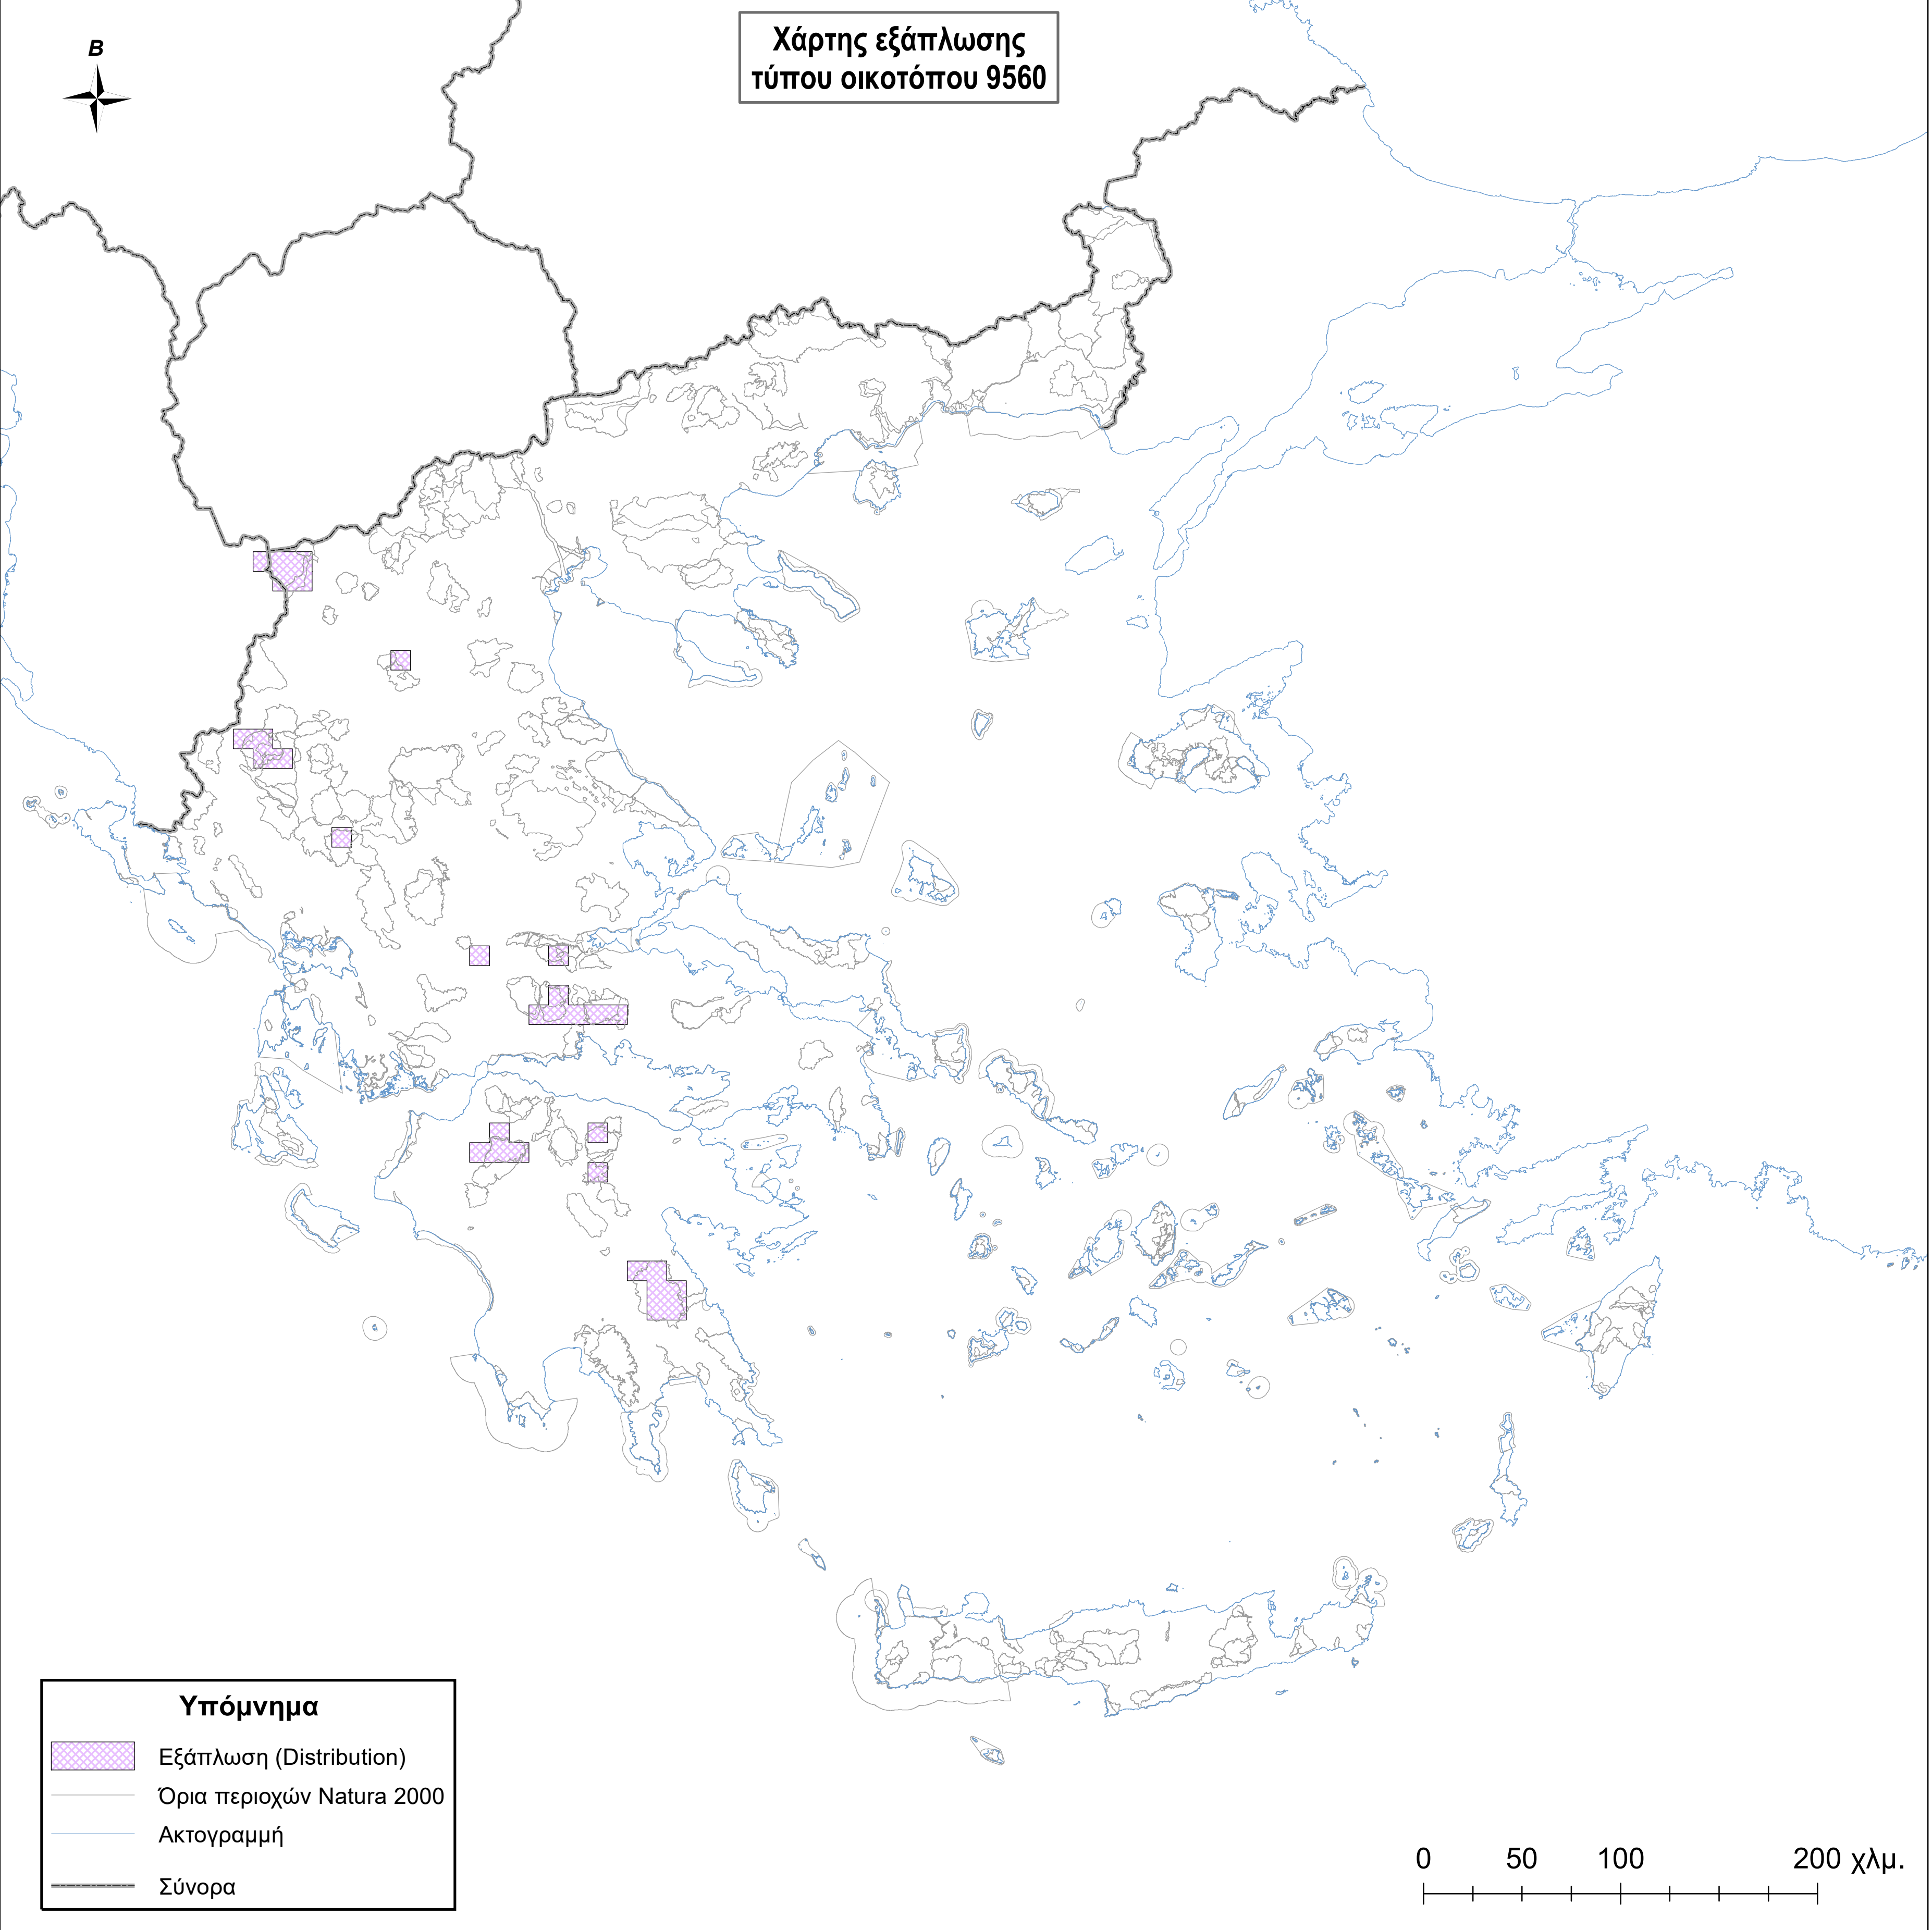

**Χάρτης εξάπλωσης
τύπου οικοτόπου 9560**

Υπόμνημα

-  Εξάπλωση (Distribution)
-  Όρια περιοχών Natura 2000
-  Ακτογραμμή
-  Σύνορα