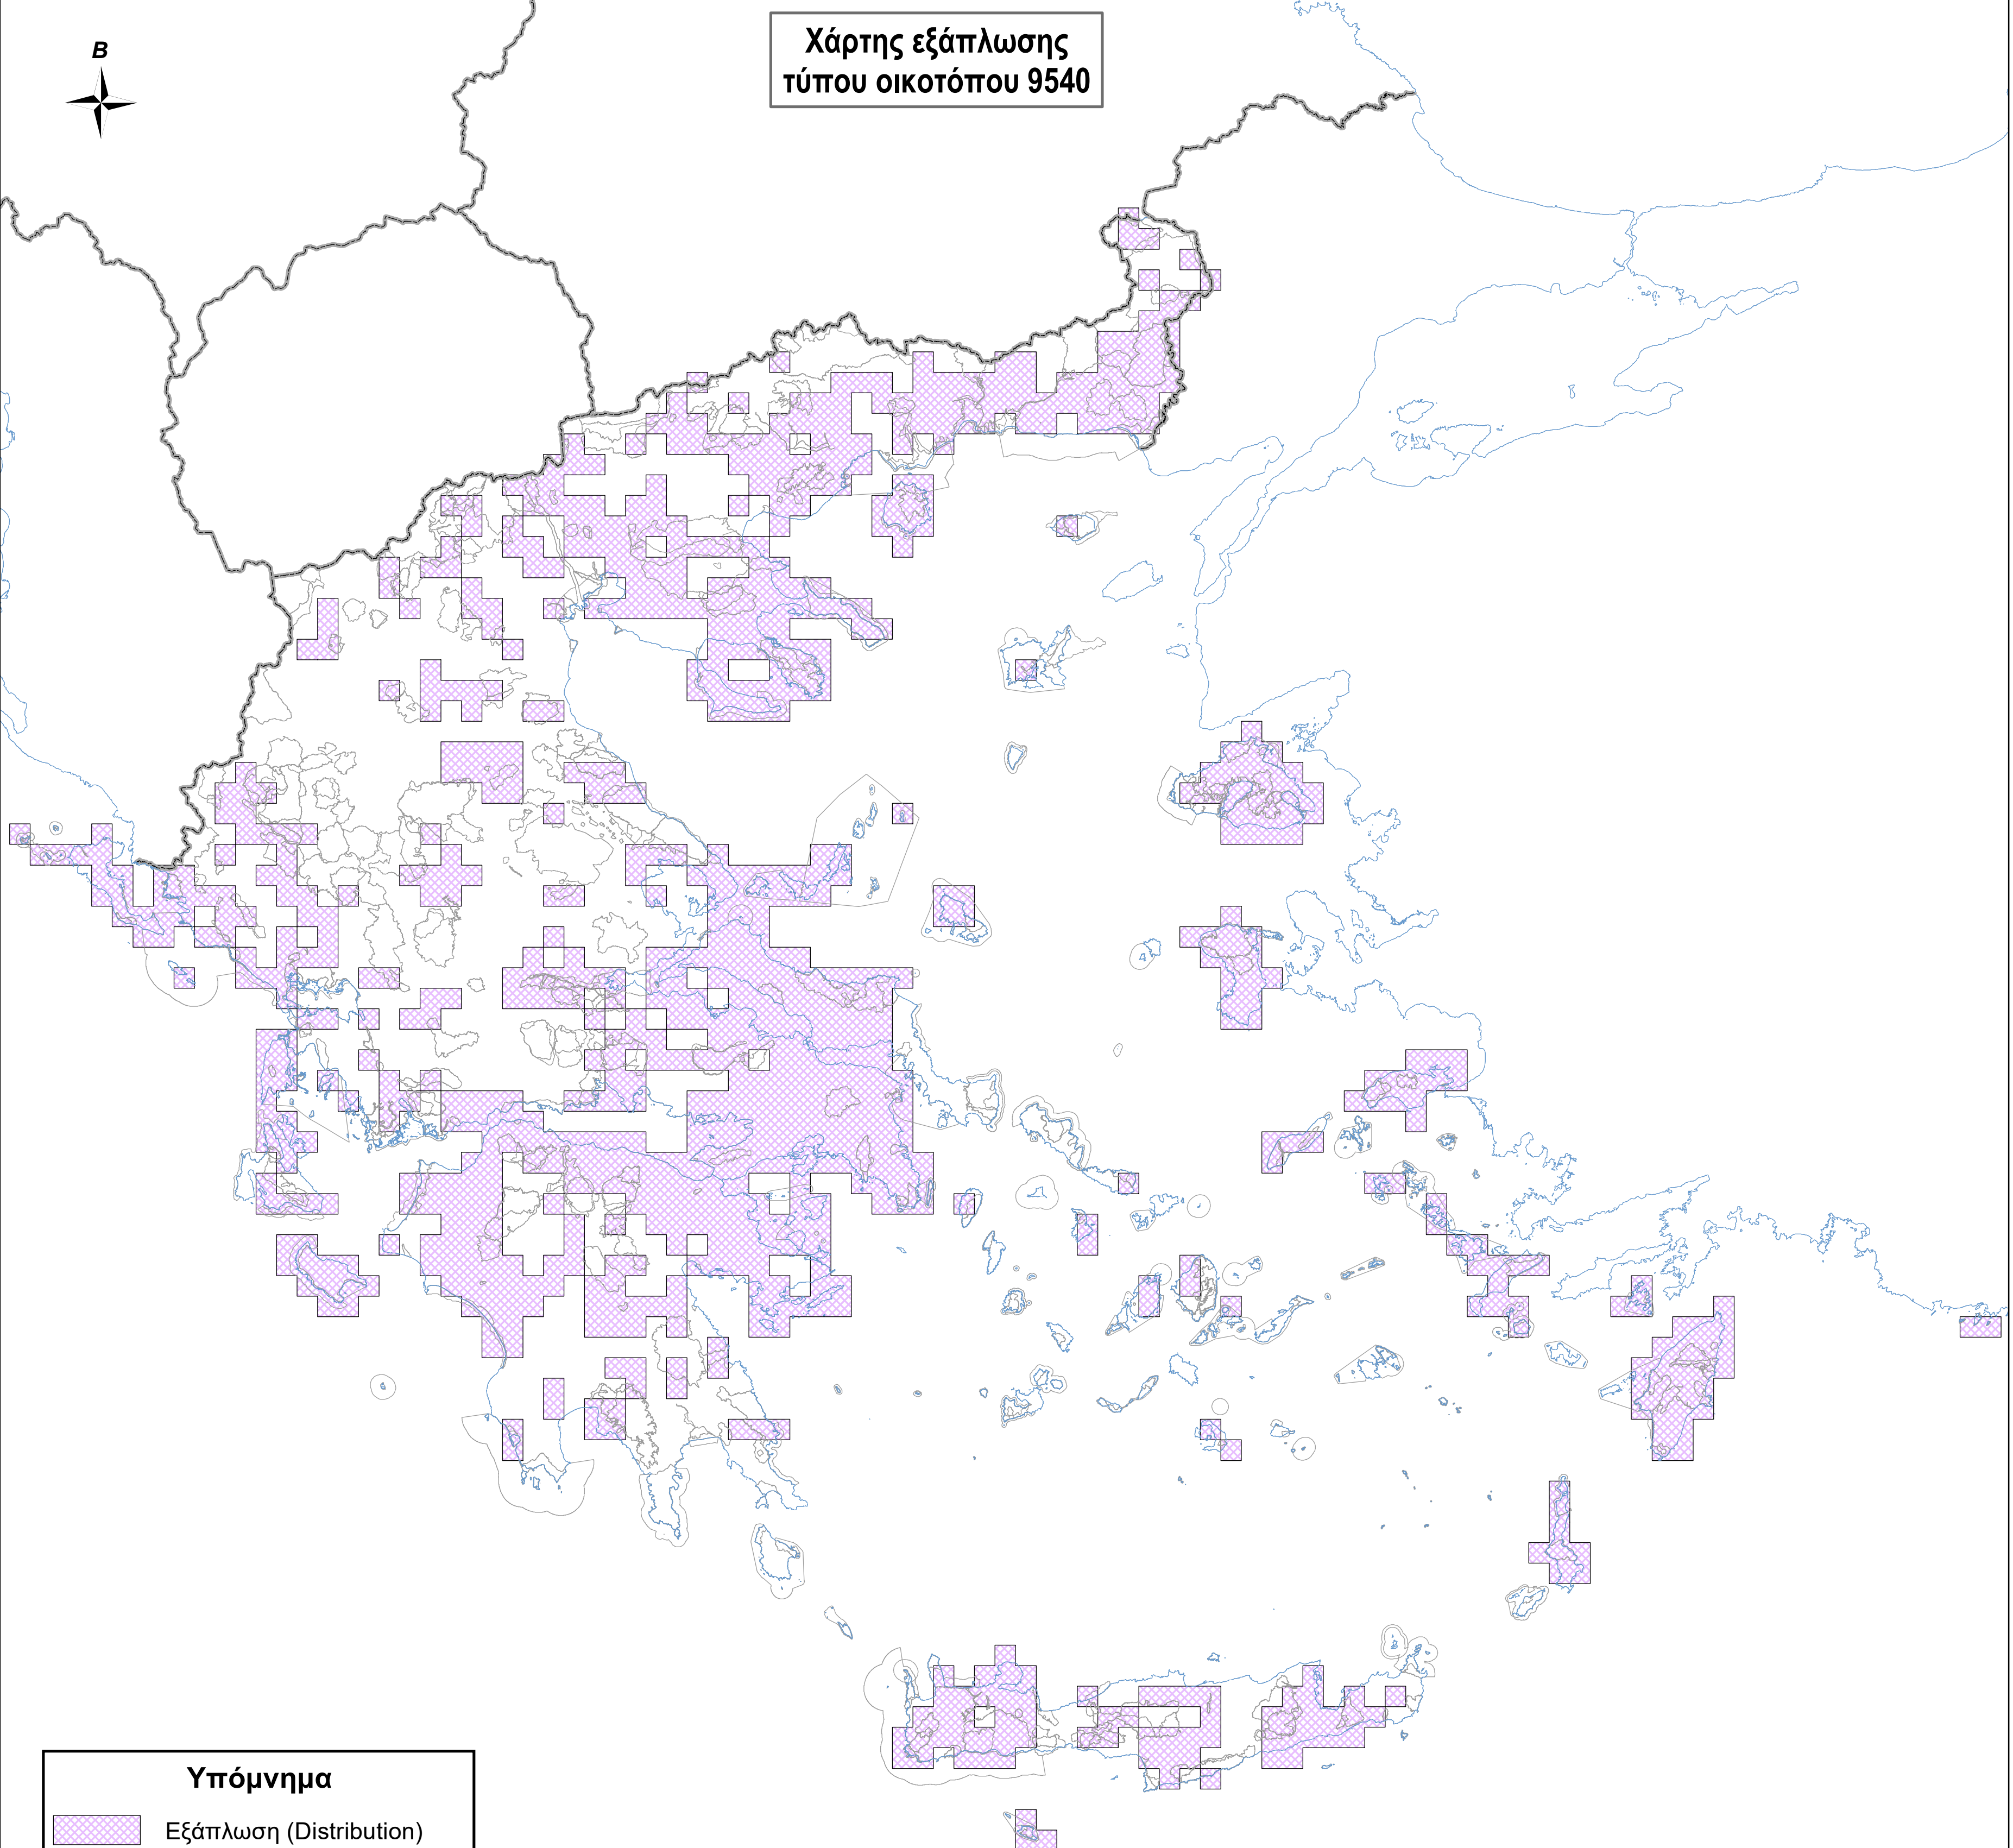

Χάρτης εξάπλωσης
τύπου οικοτόπου 9540

Υπόμνημα

-  Εξάπλωση (Distribution)
-  Όρια περιοχών Natura 2000
-  Ακτογραμμή
-  Σύνορα