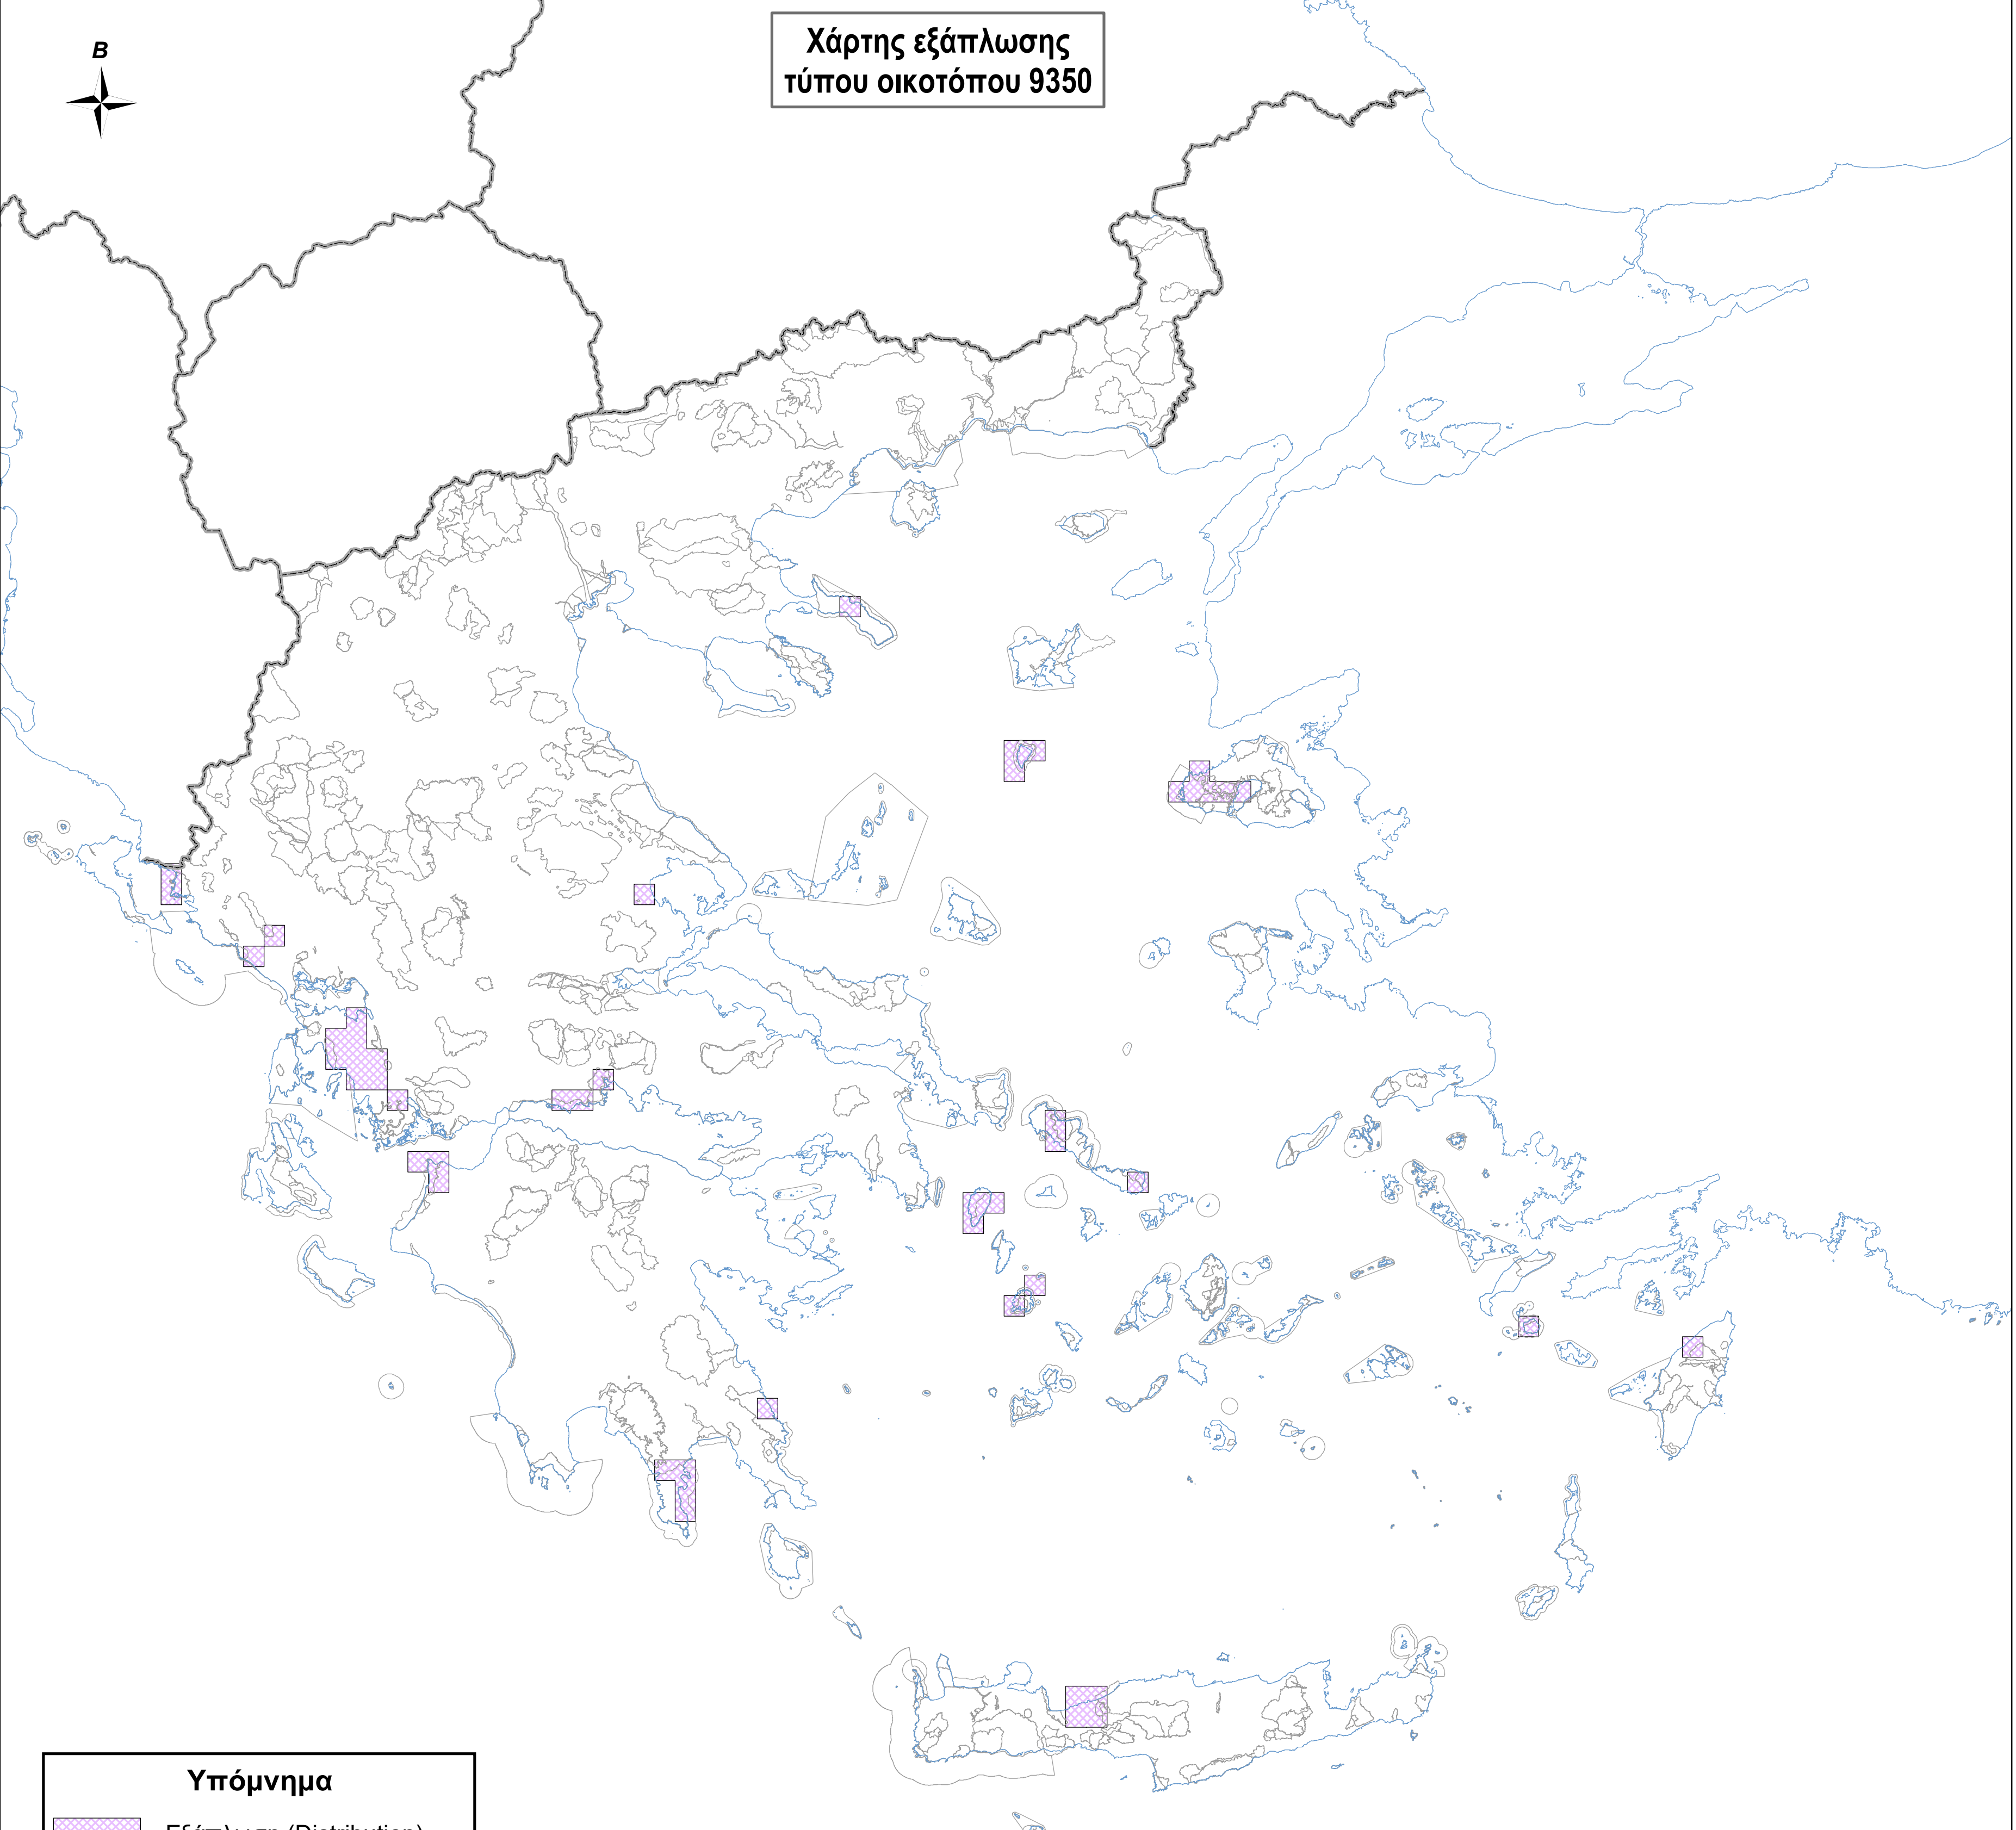

# Χάρτης εξάπλωσης τύπου οικοτόπου 9350

**Υπόμνημα**

-  Εξάπλωση (Distribution)
-  Όρια περιοχών Natura 2000
-  Ακτογραμμή
-  Σύνορα