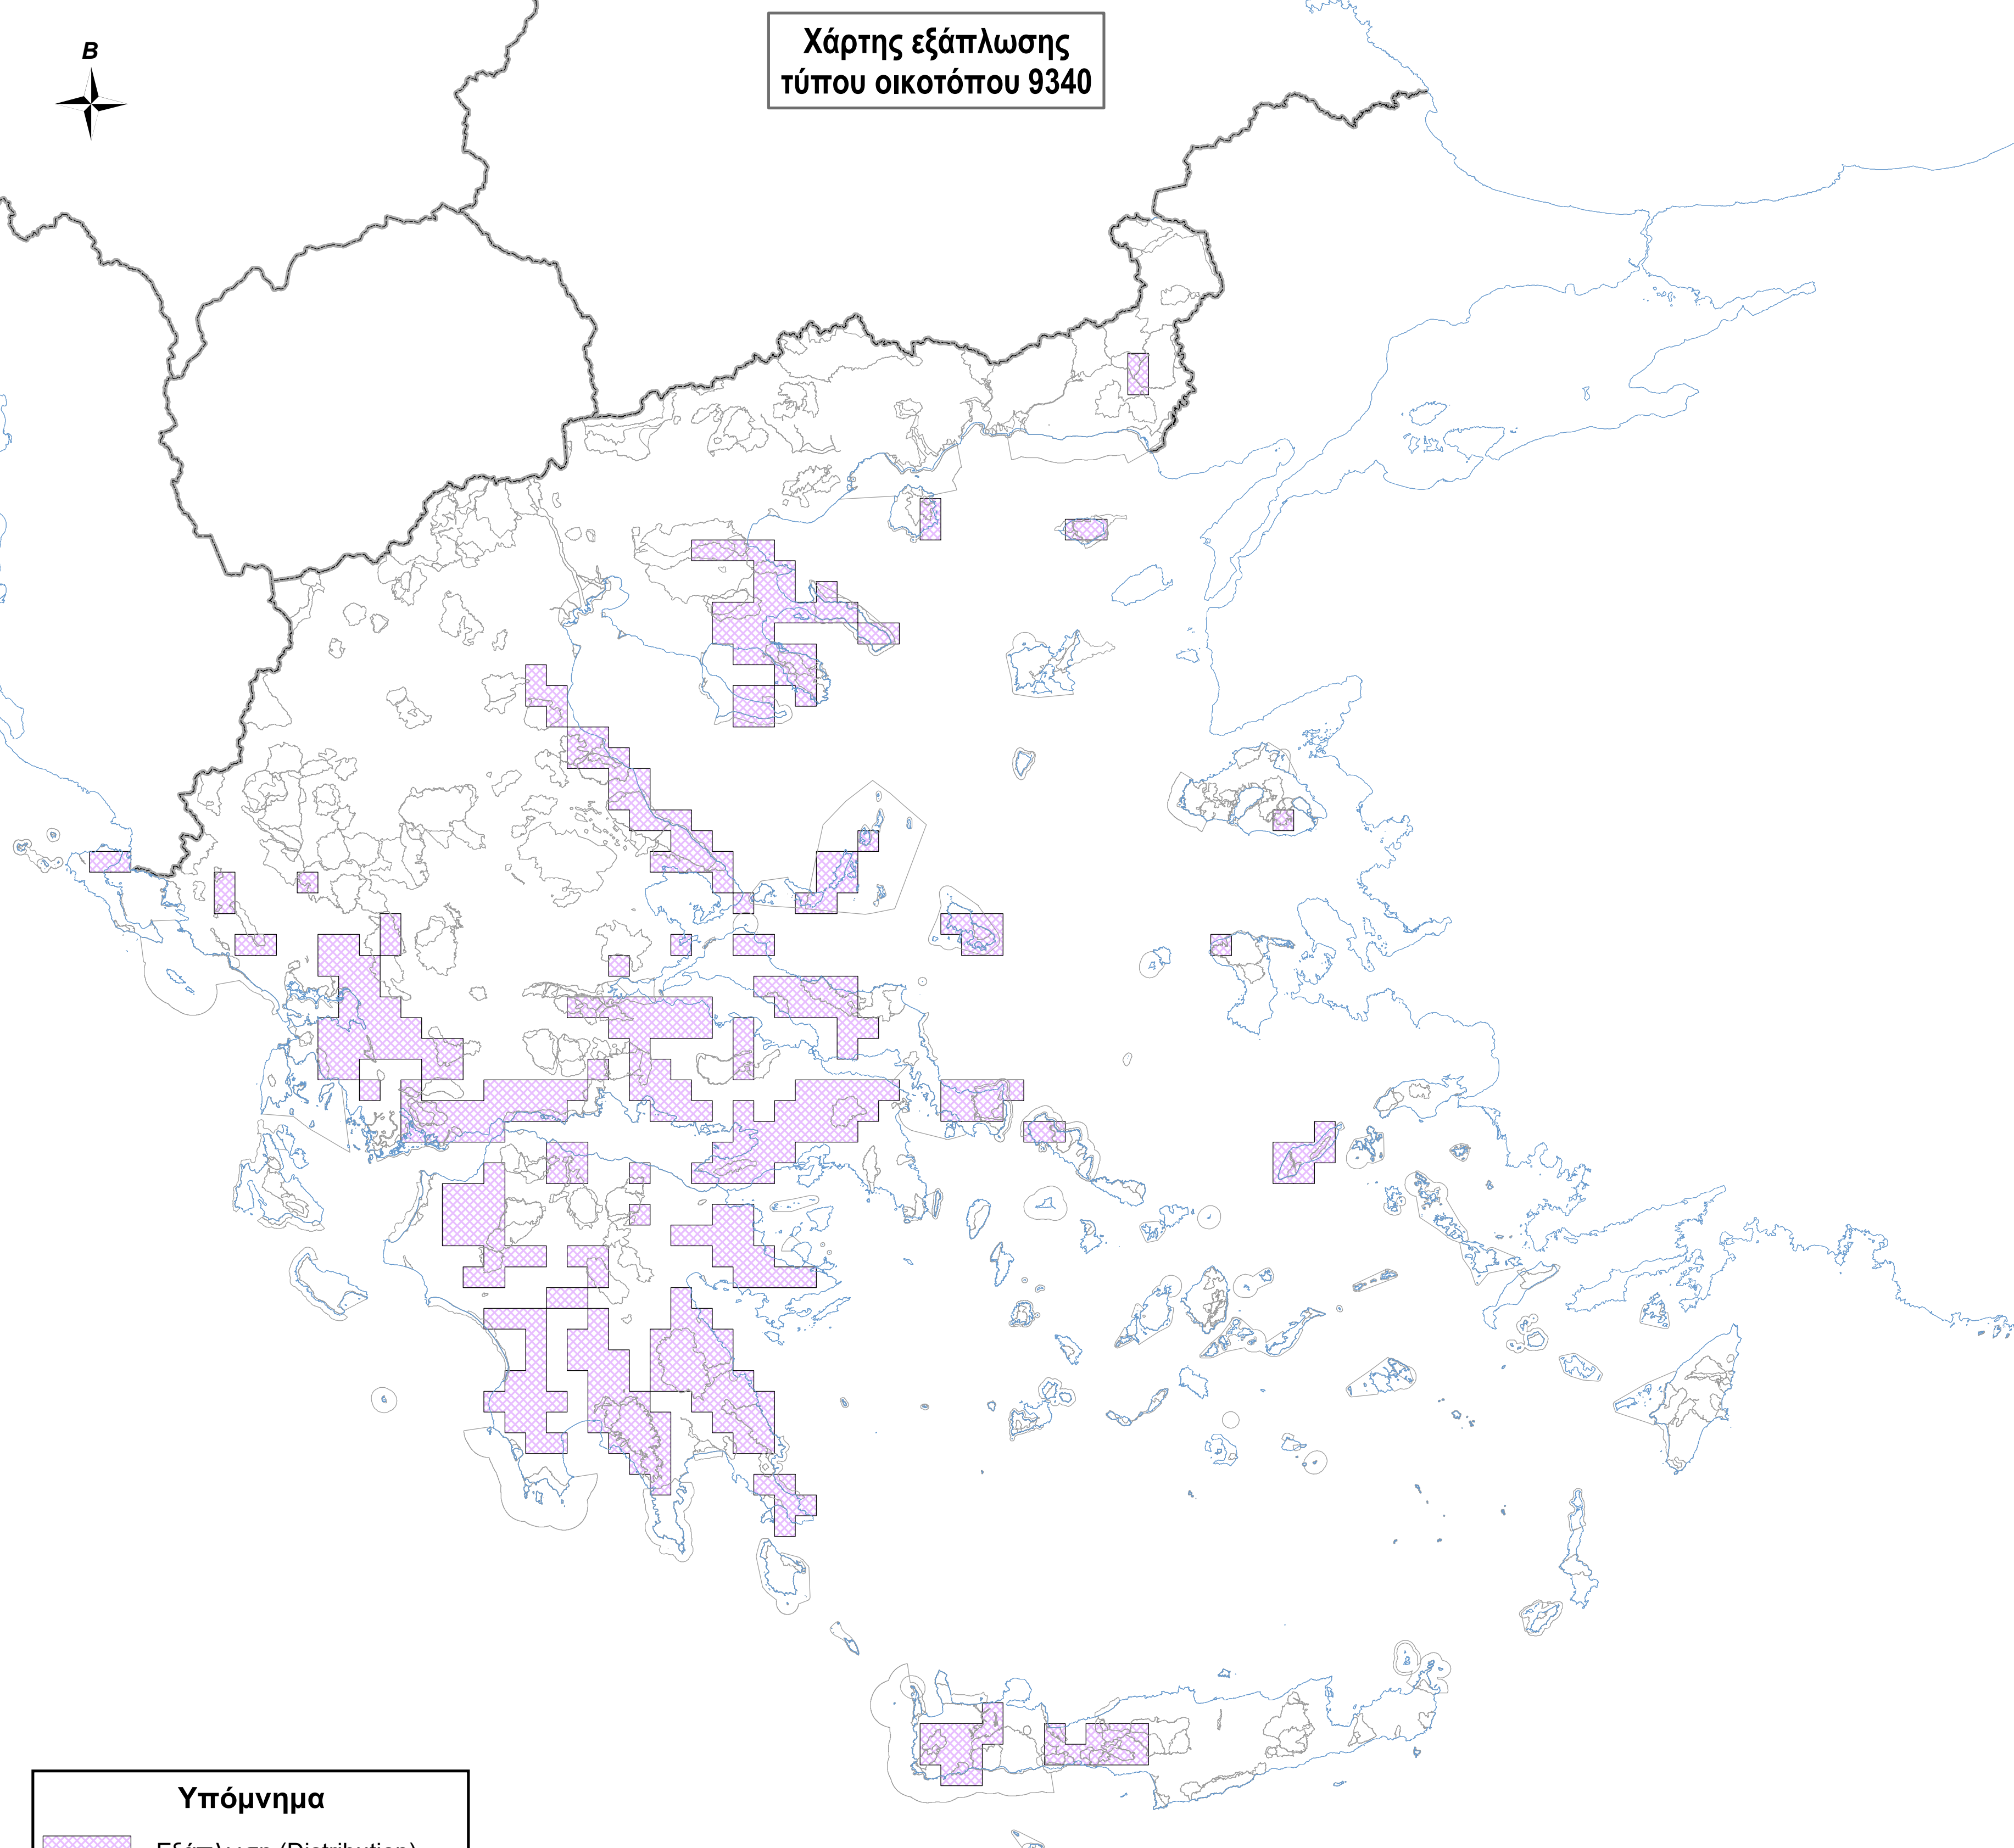

Χάρτης εξάπλωσης τύπου οικοτόπου 9340

Υπόμνημα

-  Εξάπλωση (Distribution)
-  Όρια περιοχών Natura 2000
-  Ακτογραμμή
-  Σύνορα