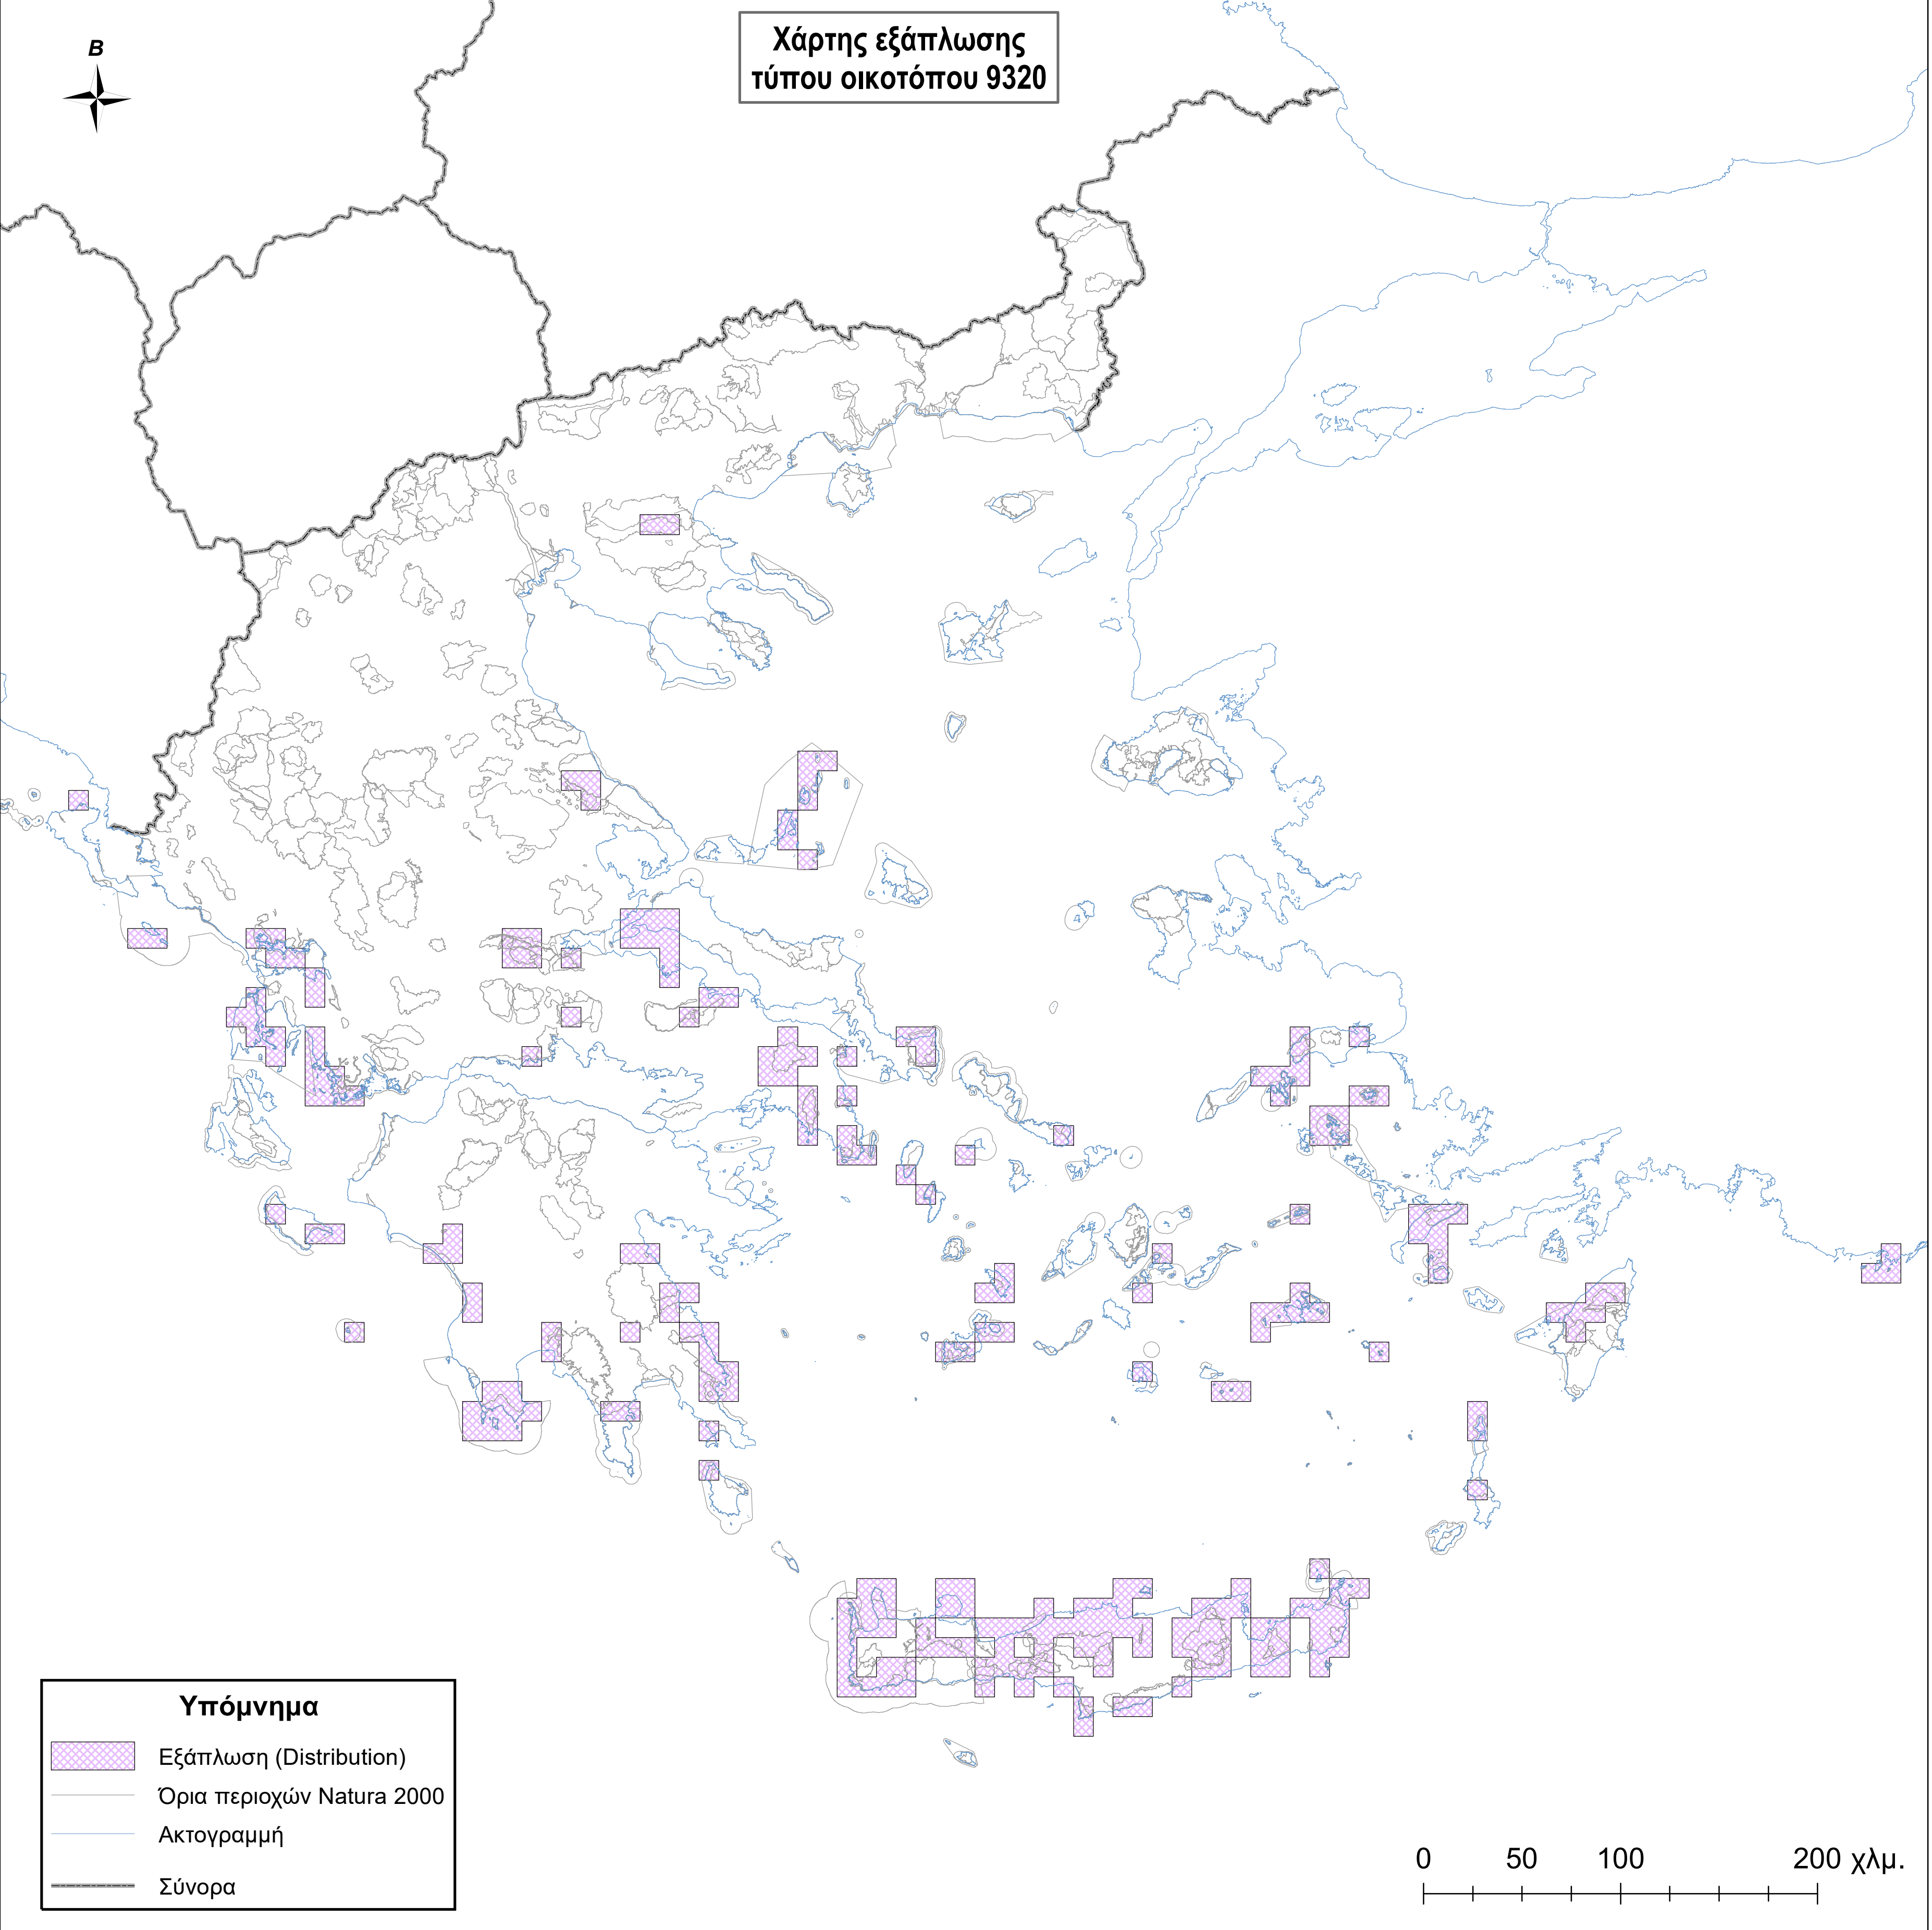

Χάρτης εξάπλωσης
τύπου οικοτόπου 9320

Υπόμνημα

-  Εξάπλωση (Distribution)
-  Όρια περιοχών Natura 2000
-  Ακτογραμμή
-  Σύνορα