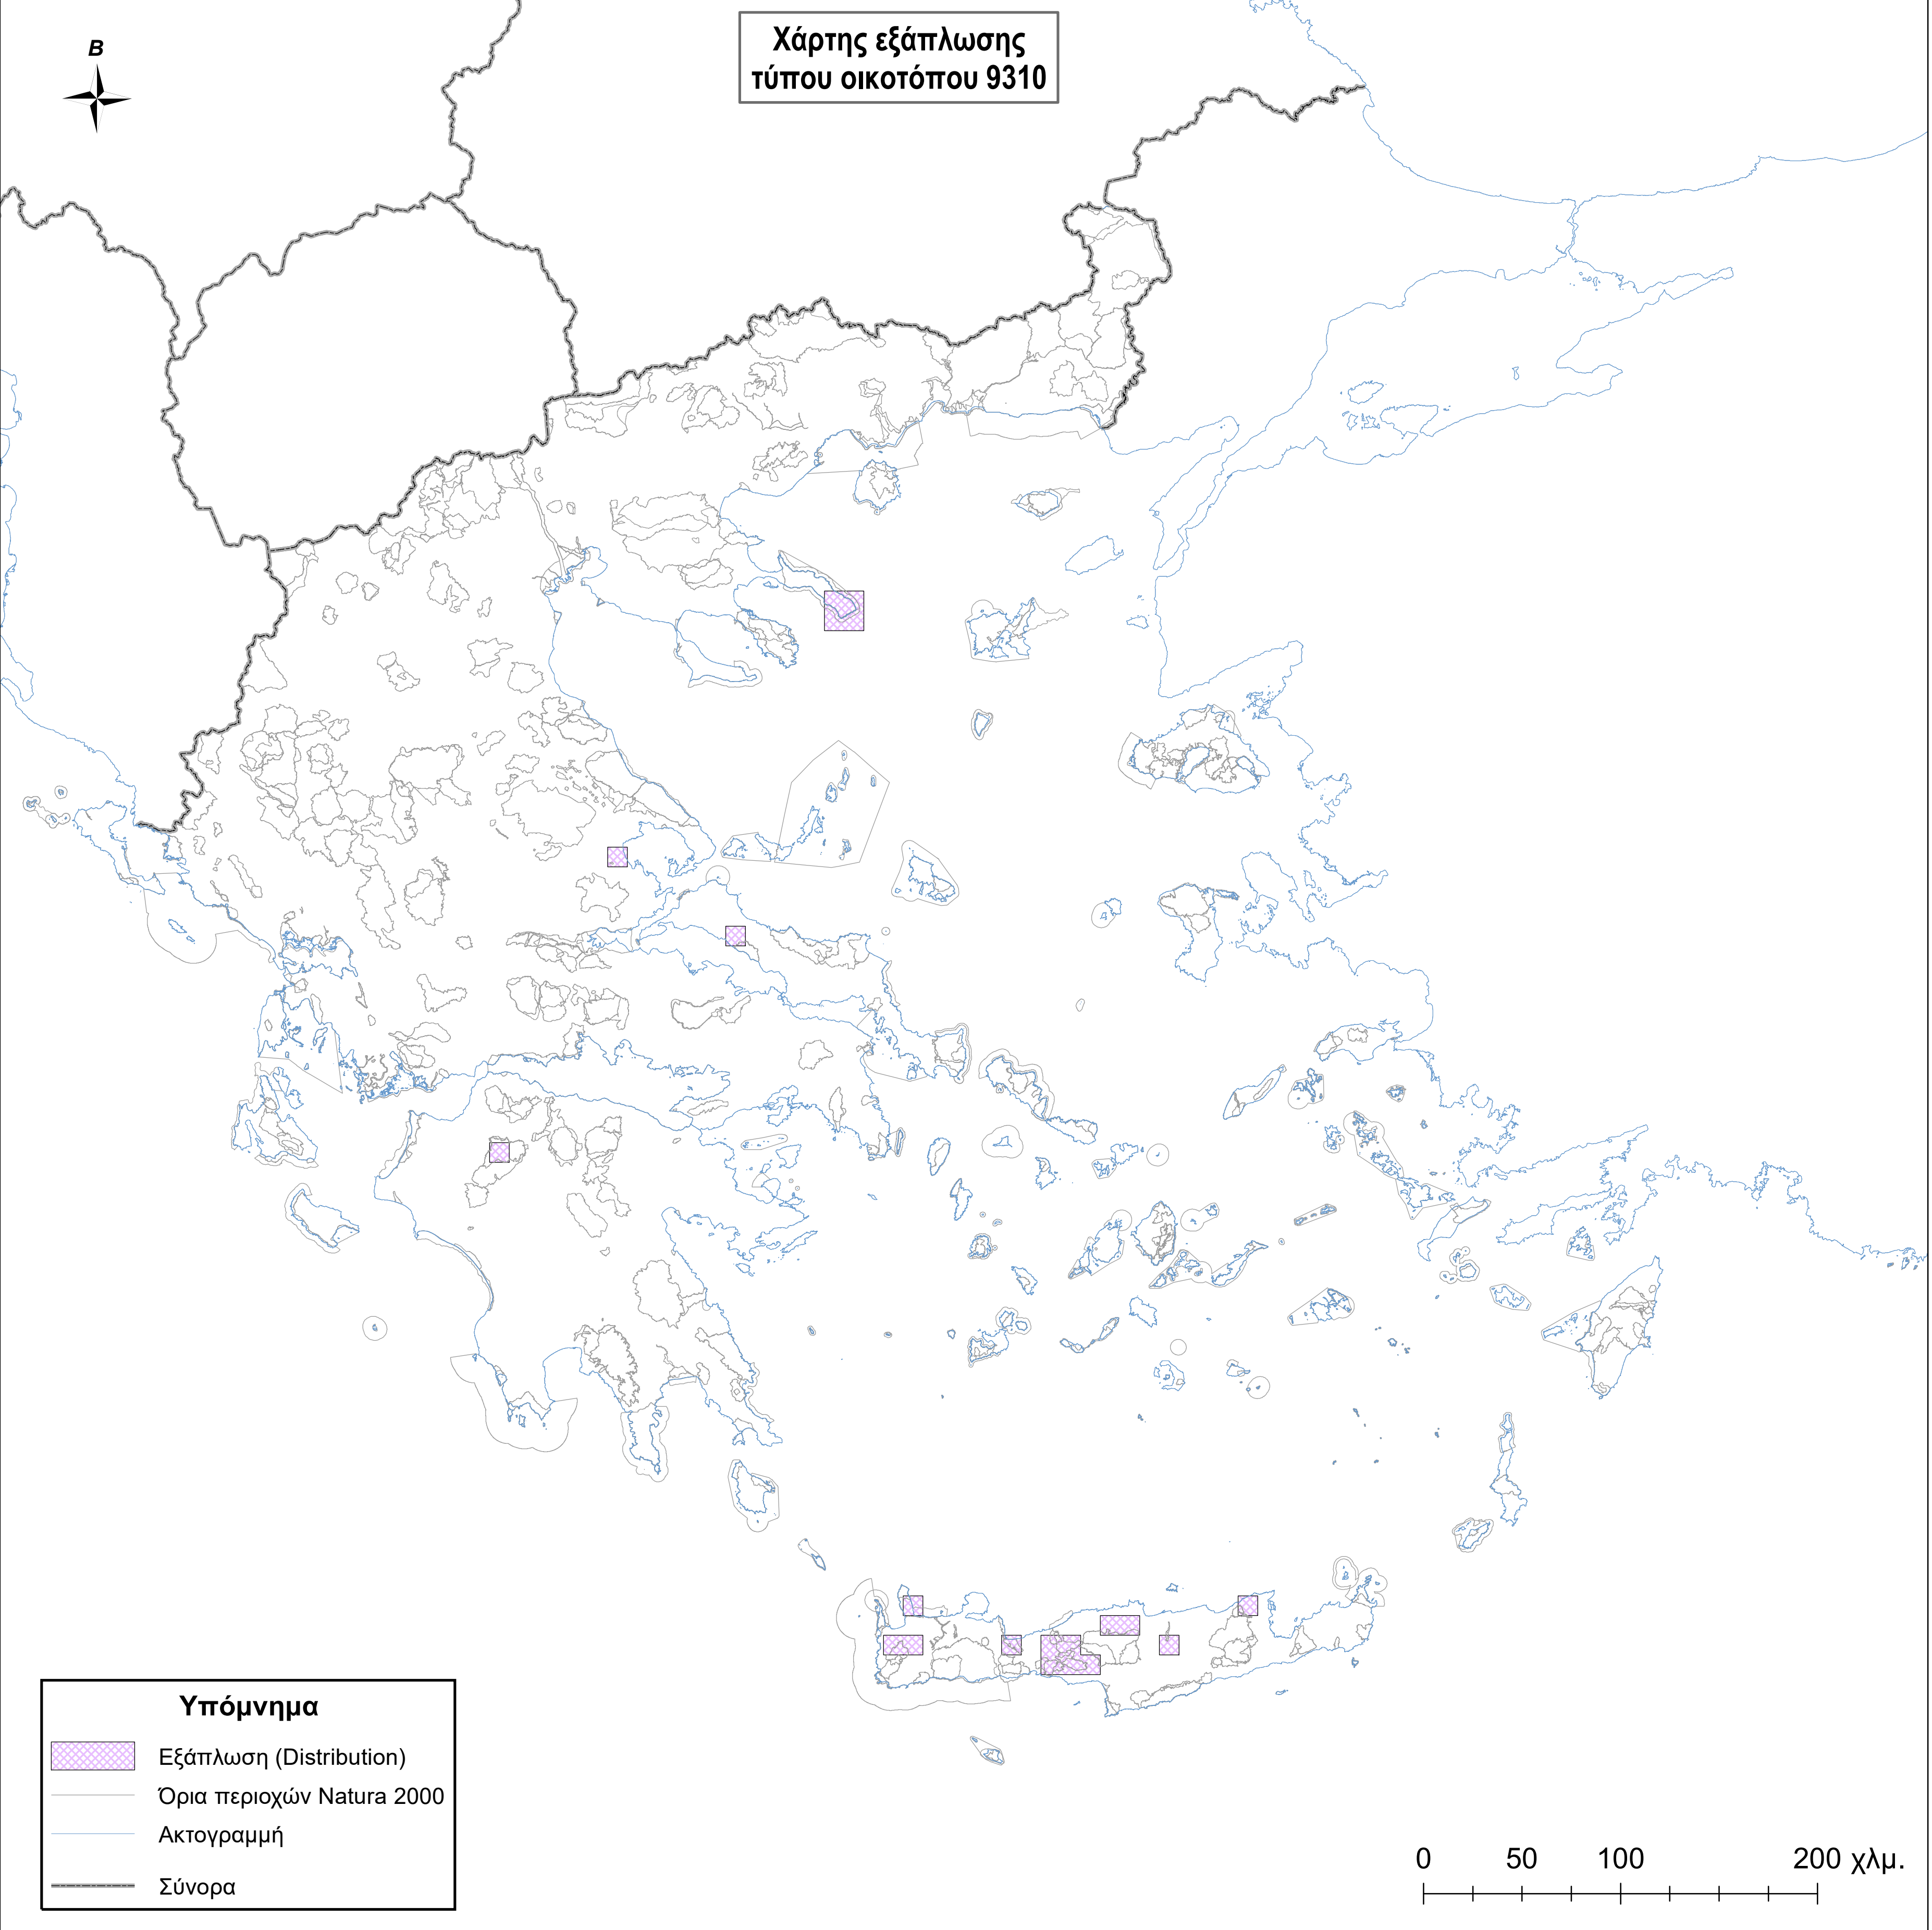

Χάρτης εξάπλωσης τύπου οικοτόπου 9310

Υπόμνημα

-  Εξάπλωση (Distribution)
-  Όρια περιοχών Natura 2000
-  Ακτογραμμή
-  Σύνορα