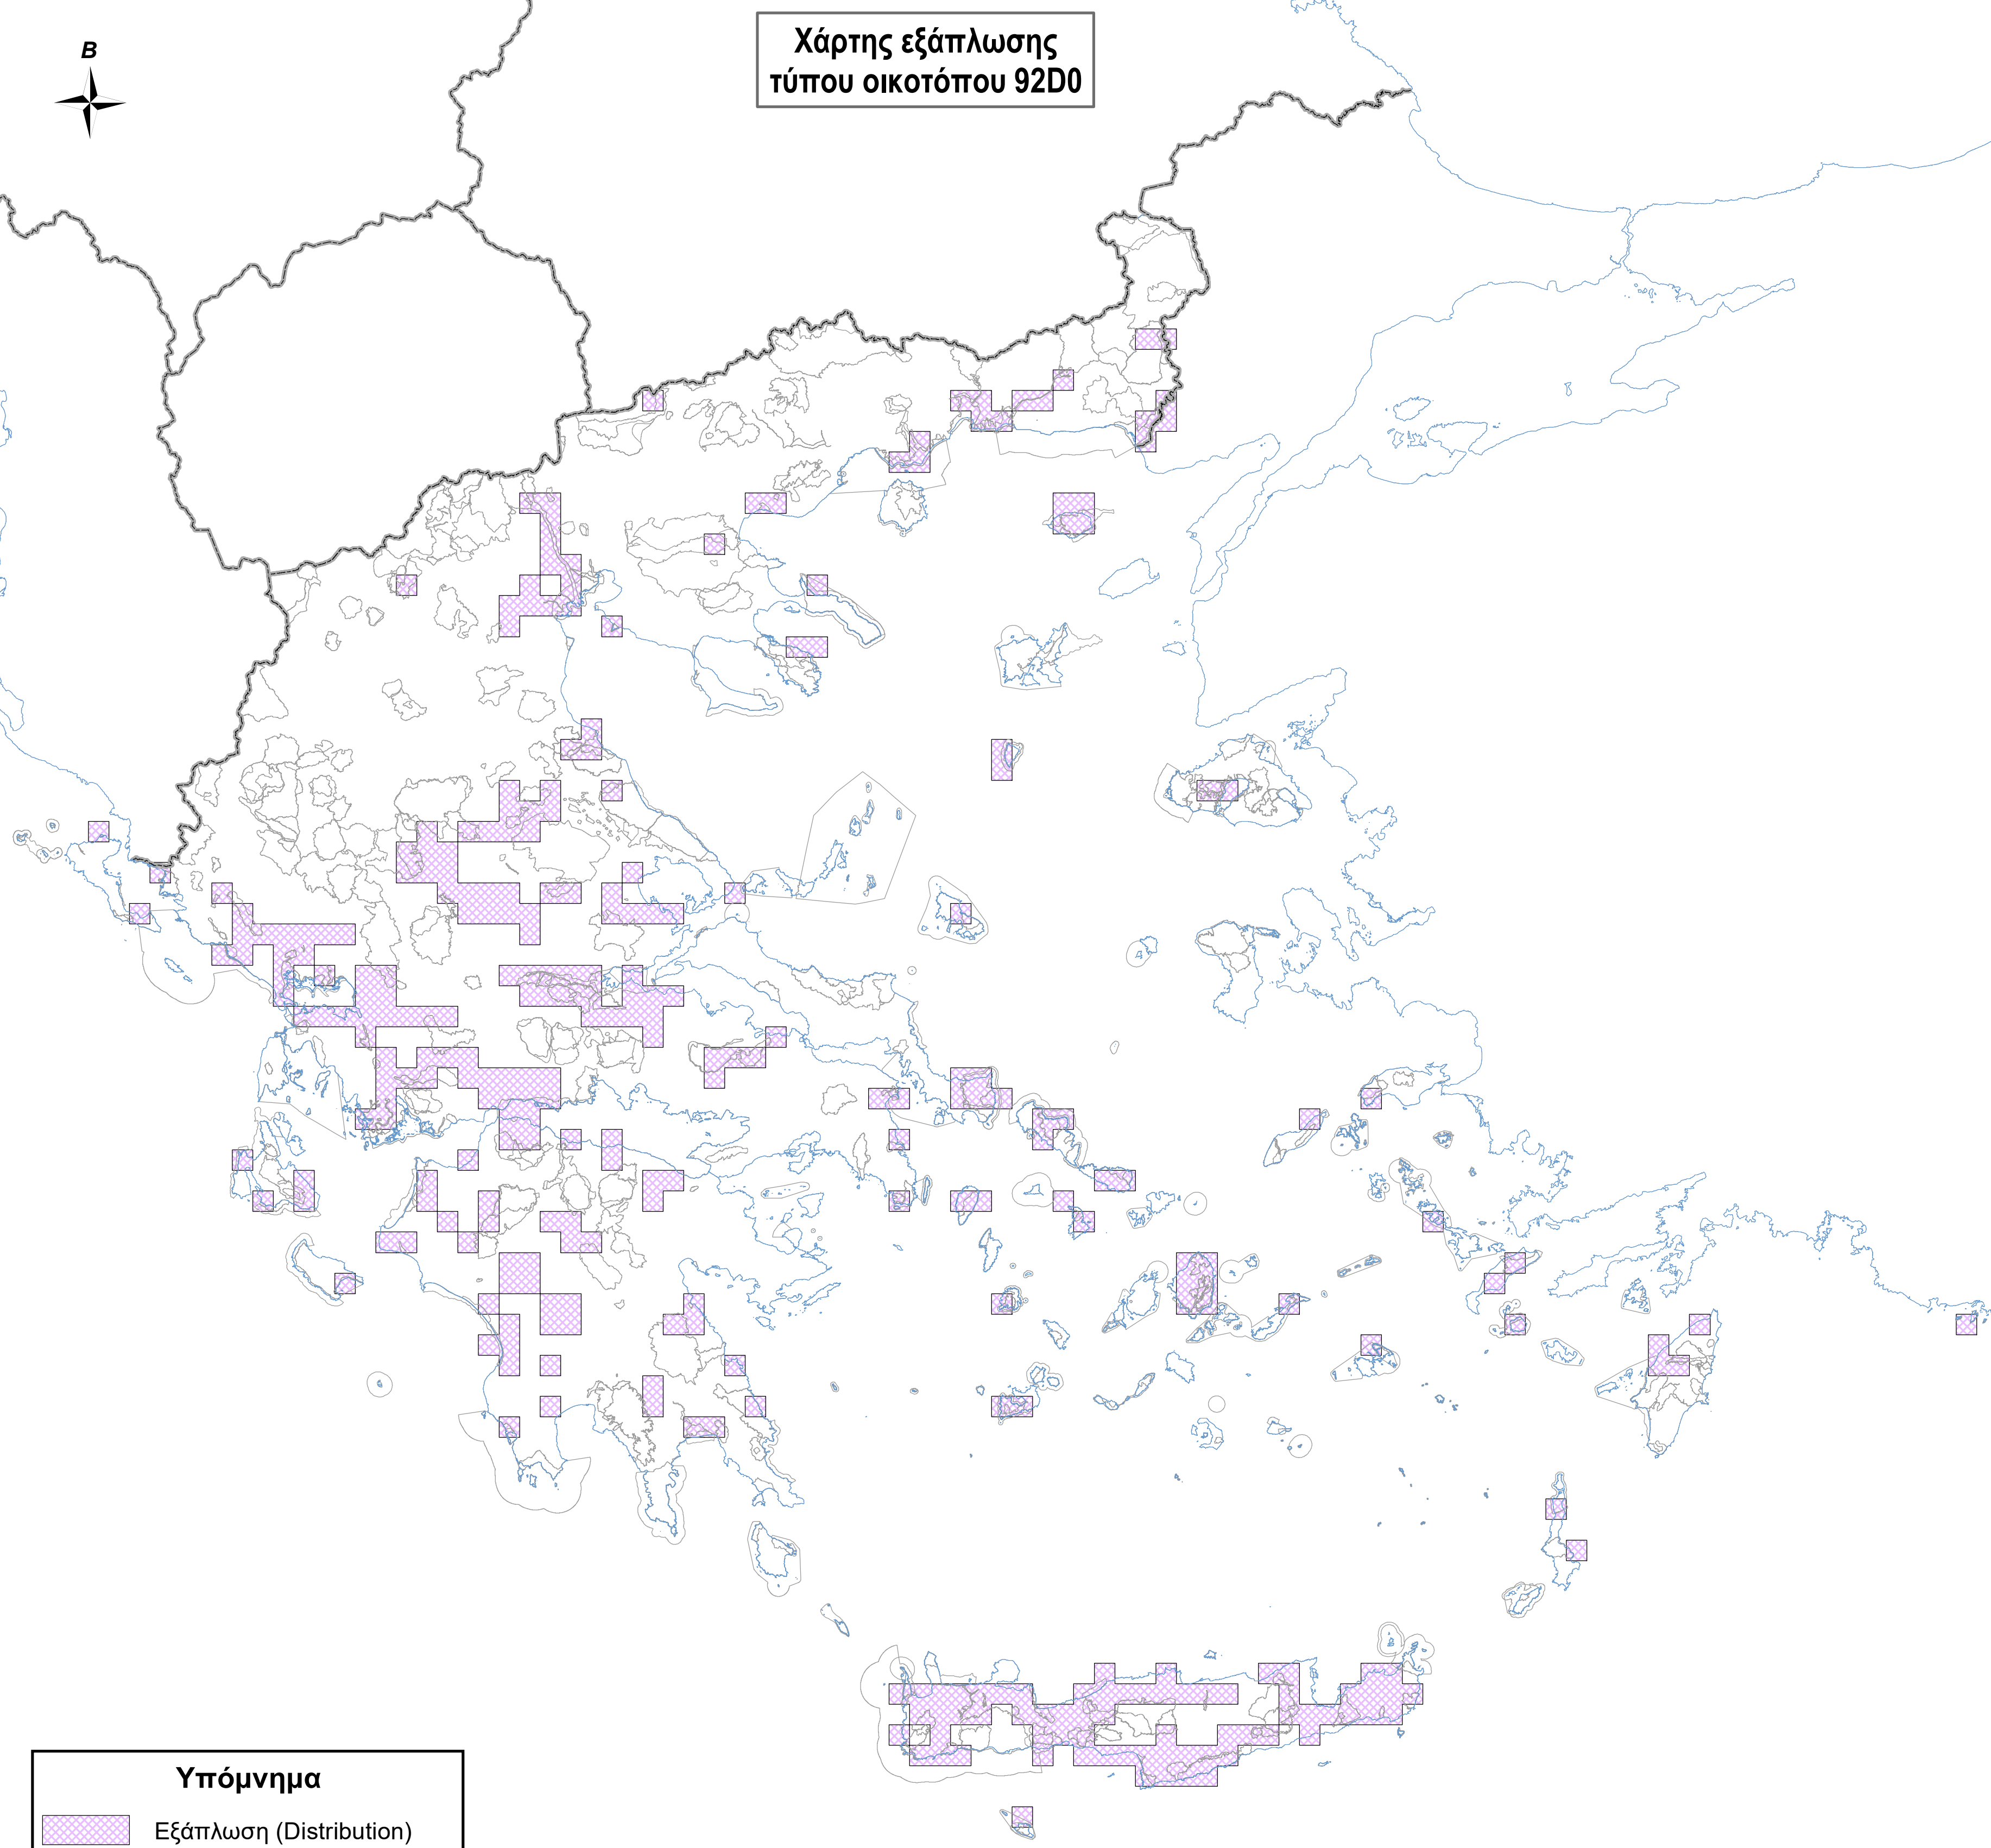

Χάρτης εξάπλωσης τύπου οικοτόπου 92D0

Υπόμνημα

-  Εξάπλωση (Distribution)
-  Όρια περιοχών Natura 2000
-  Ακτογραμμή
-  Σύνορα