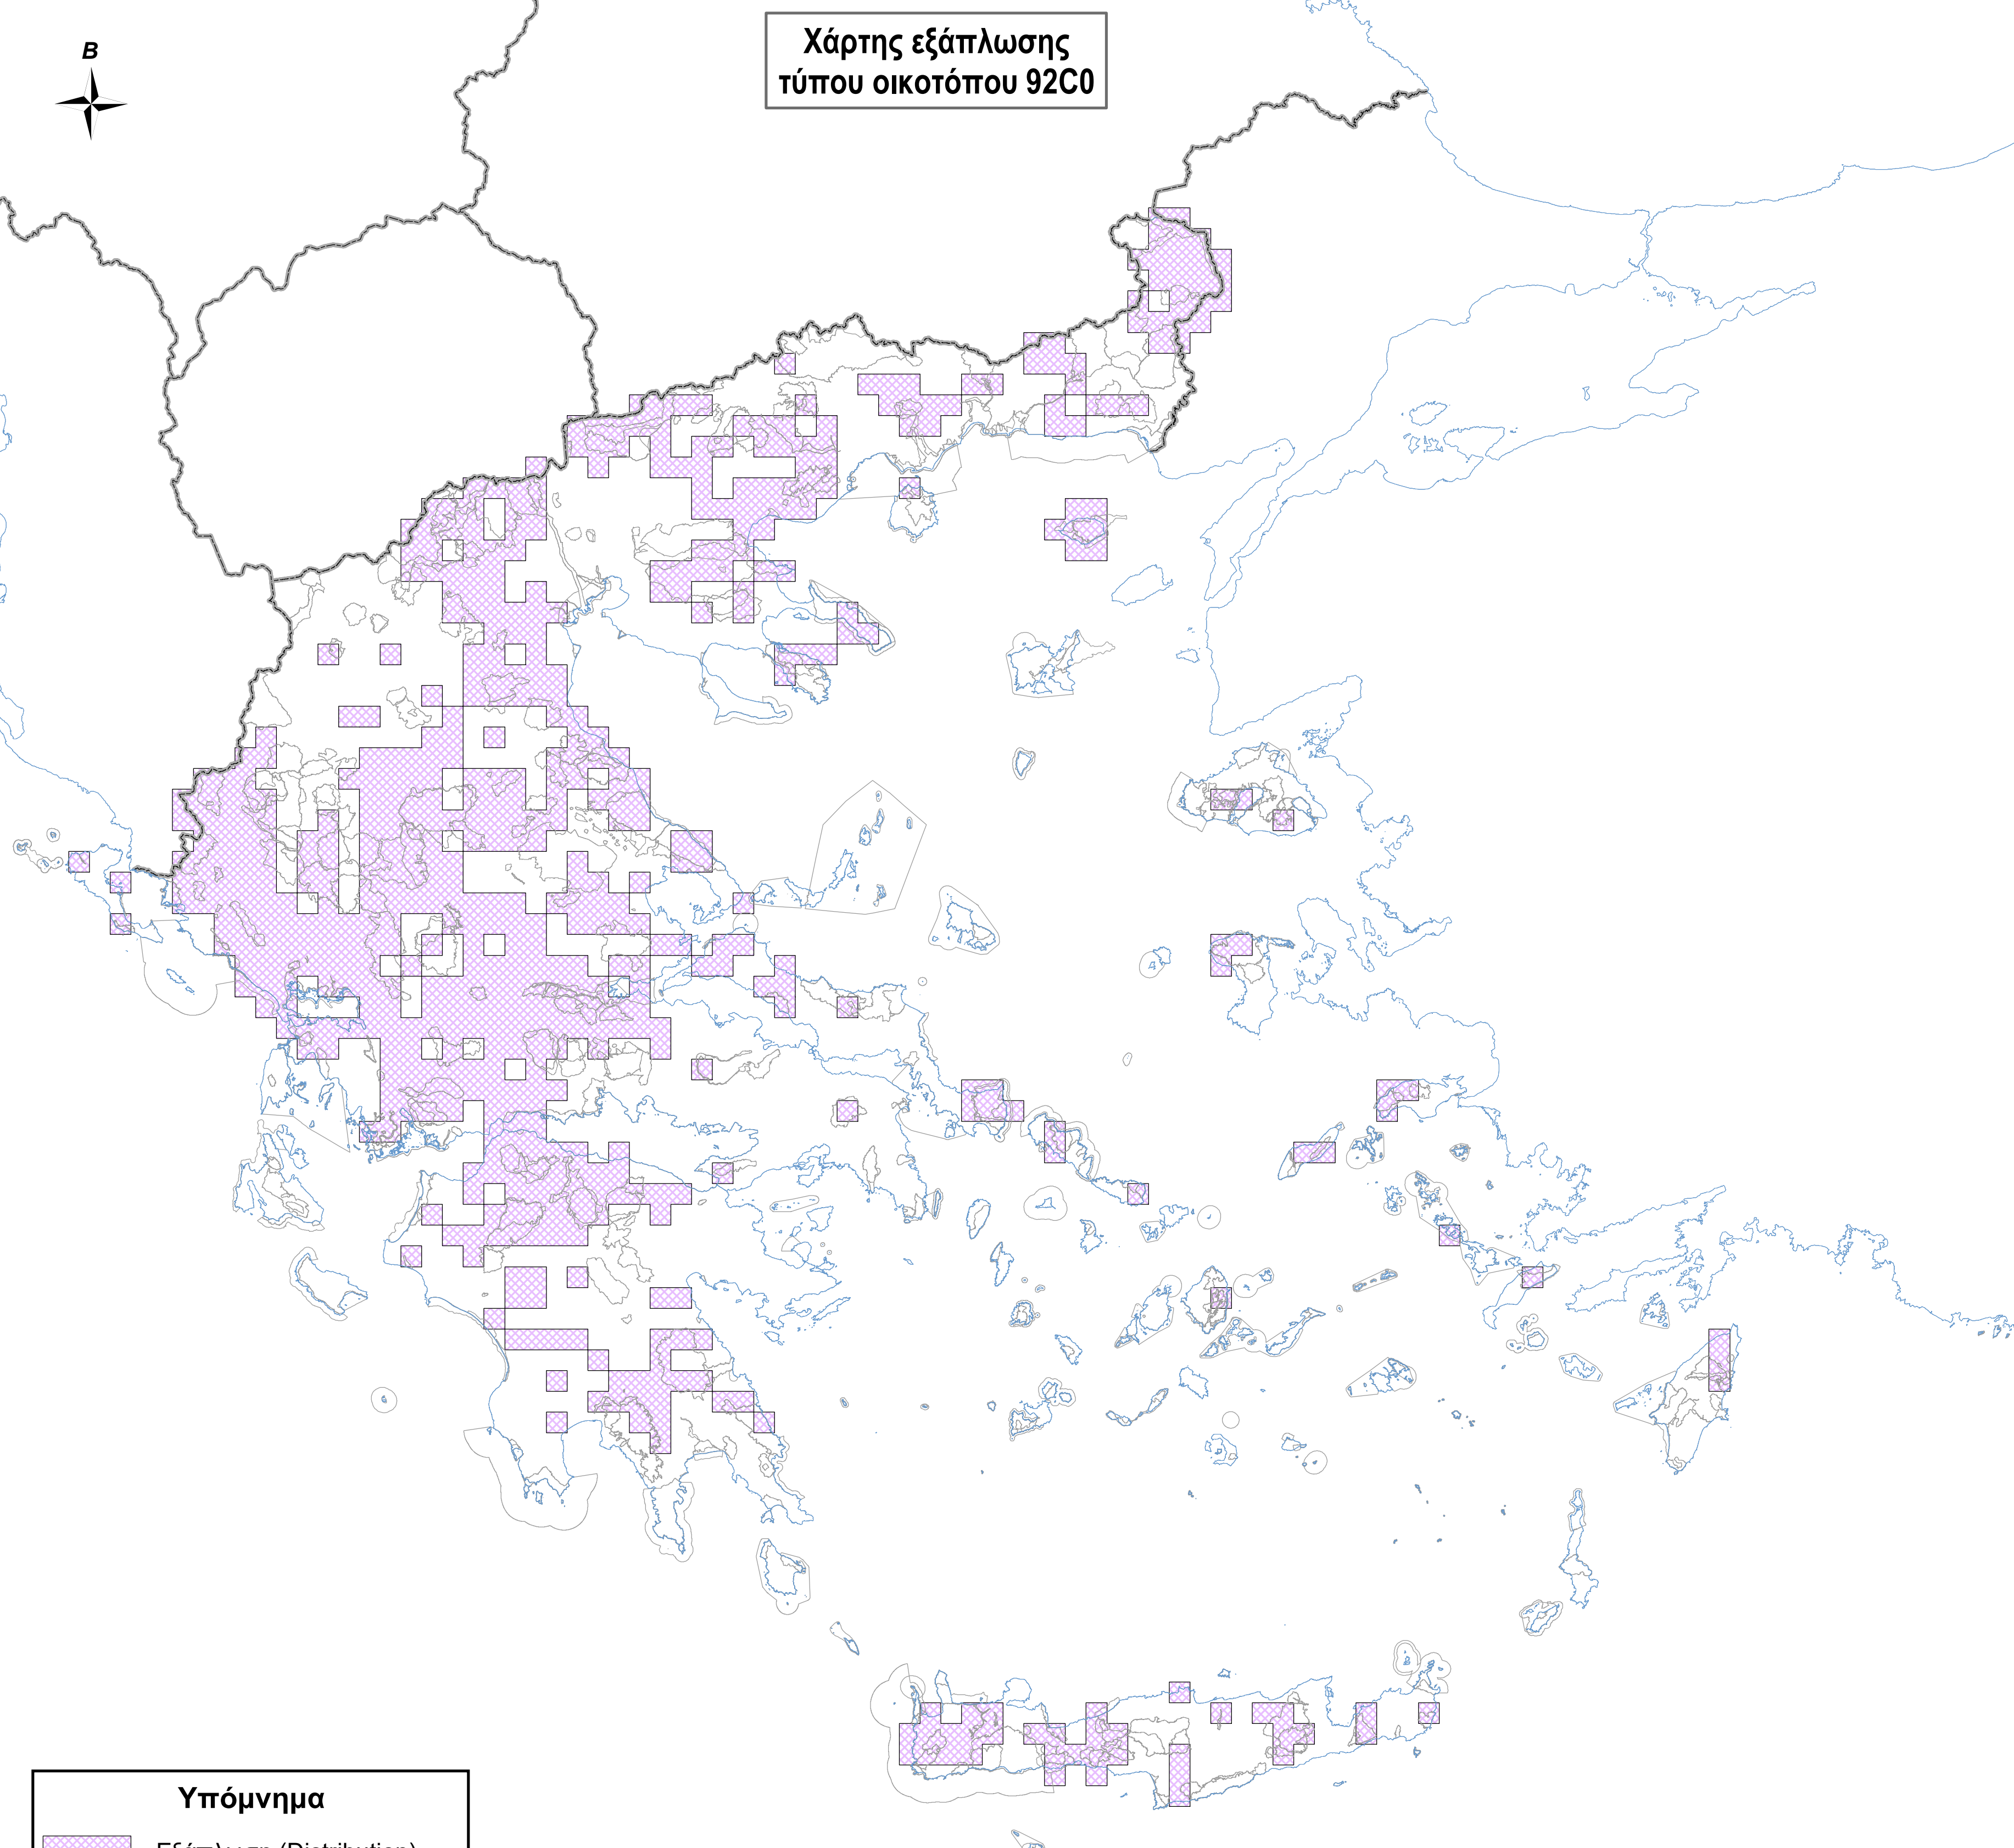

Χάρτης εξάπλωσης τύπου οικοτόπου 92C0

Υπόμνημα

-  Εξάπλωση (Distribution)
-  Όρια περιοχών Natura 2000
-  Ακτογραμμή
-  Σύνορα