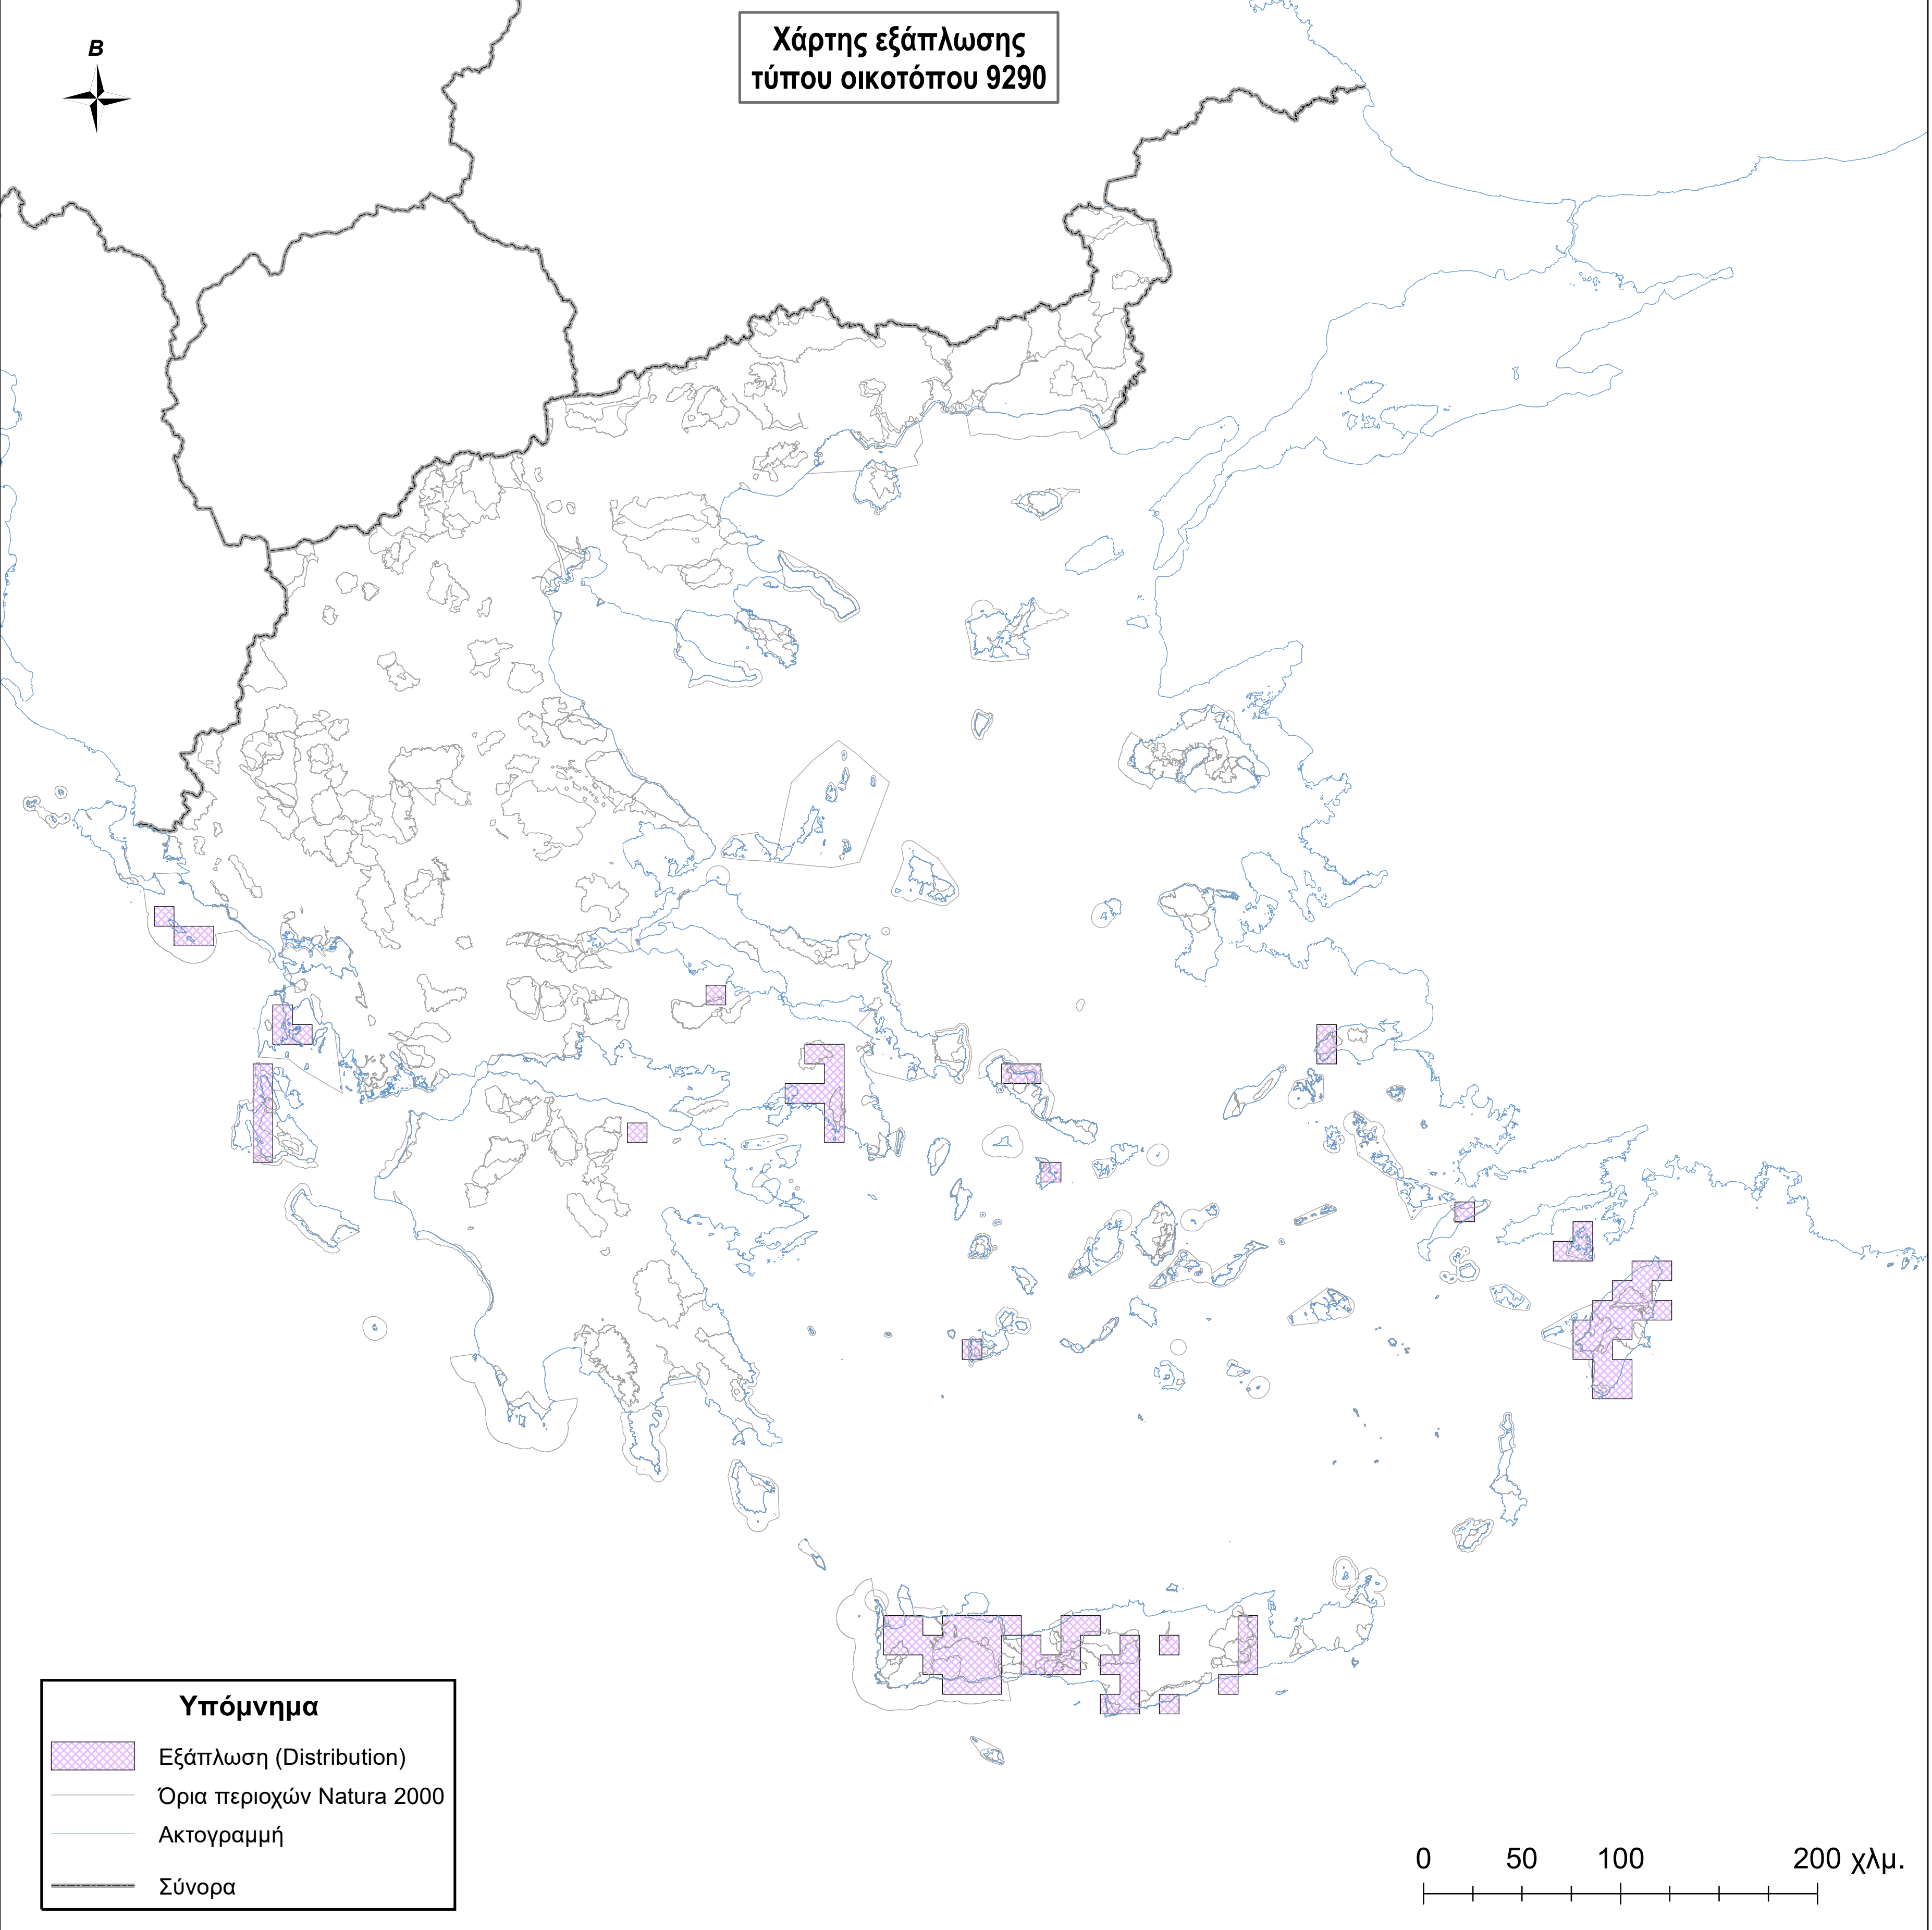

Χάρτης εξάπλωσης
τύπου οικοτόπου 9290

Υπόμνημα

-  Εξάπλωση (Distribution)
-  Όρια περιοχών Natura 2000
-  Ακτογραμμή
-  Σύνορα