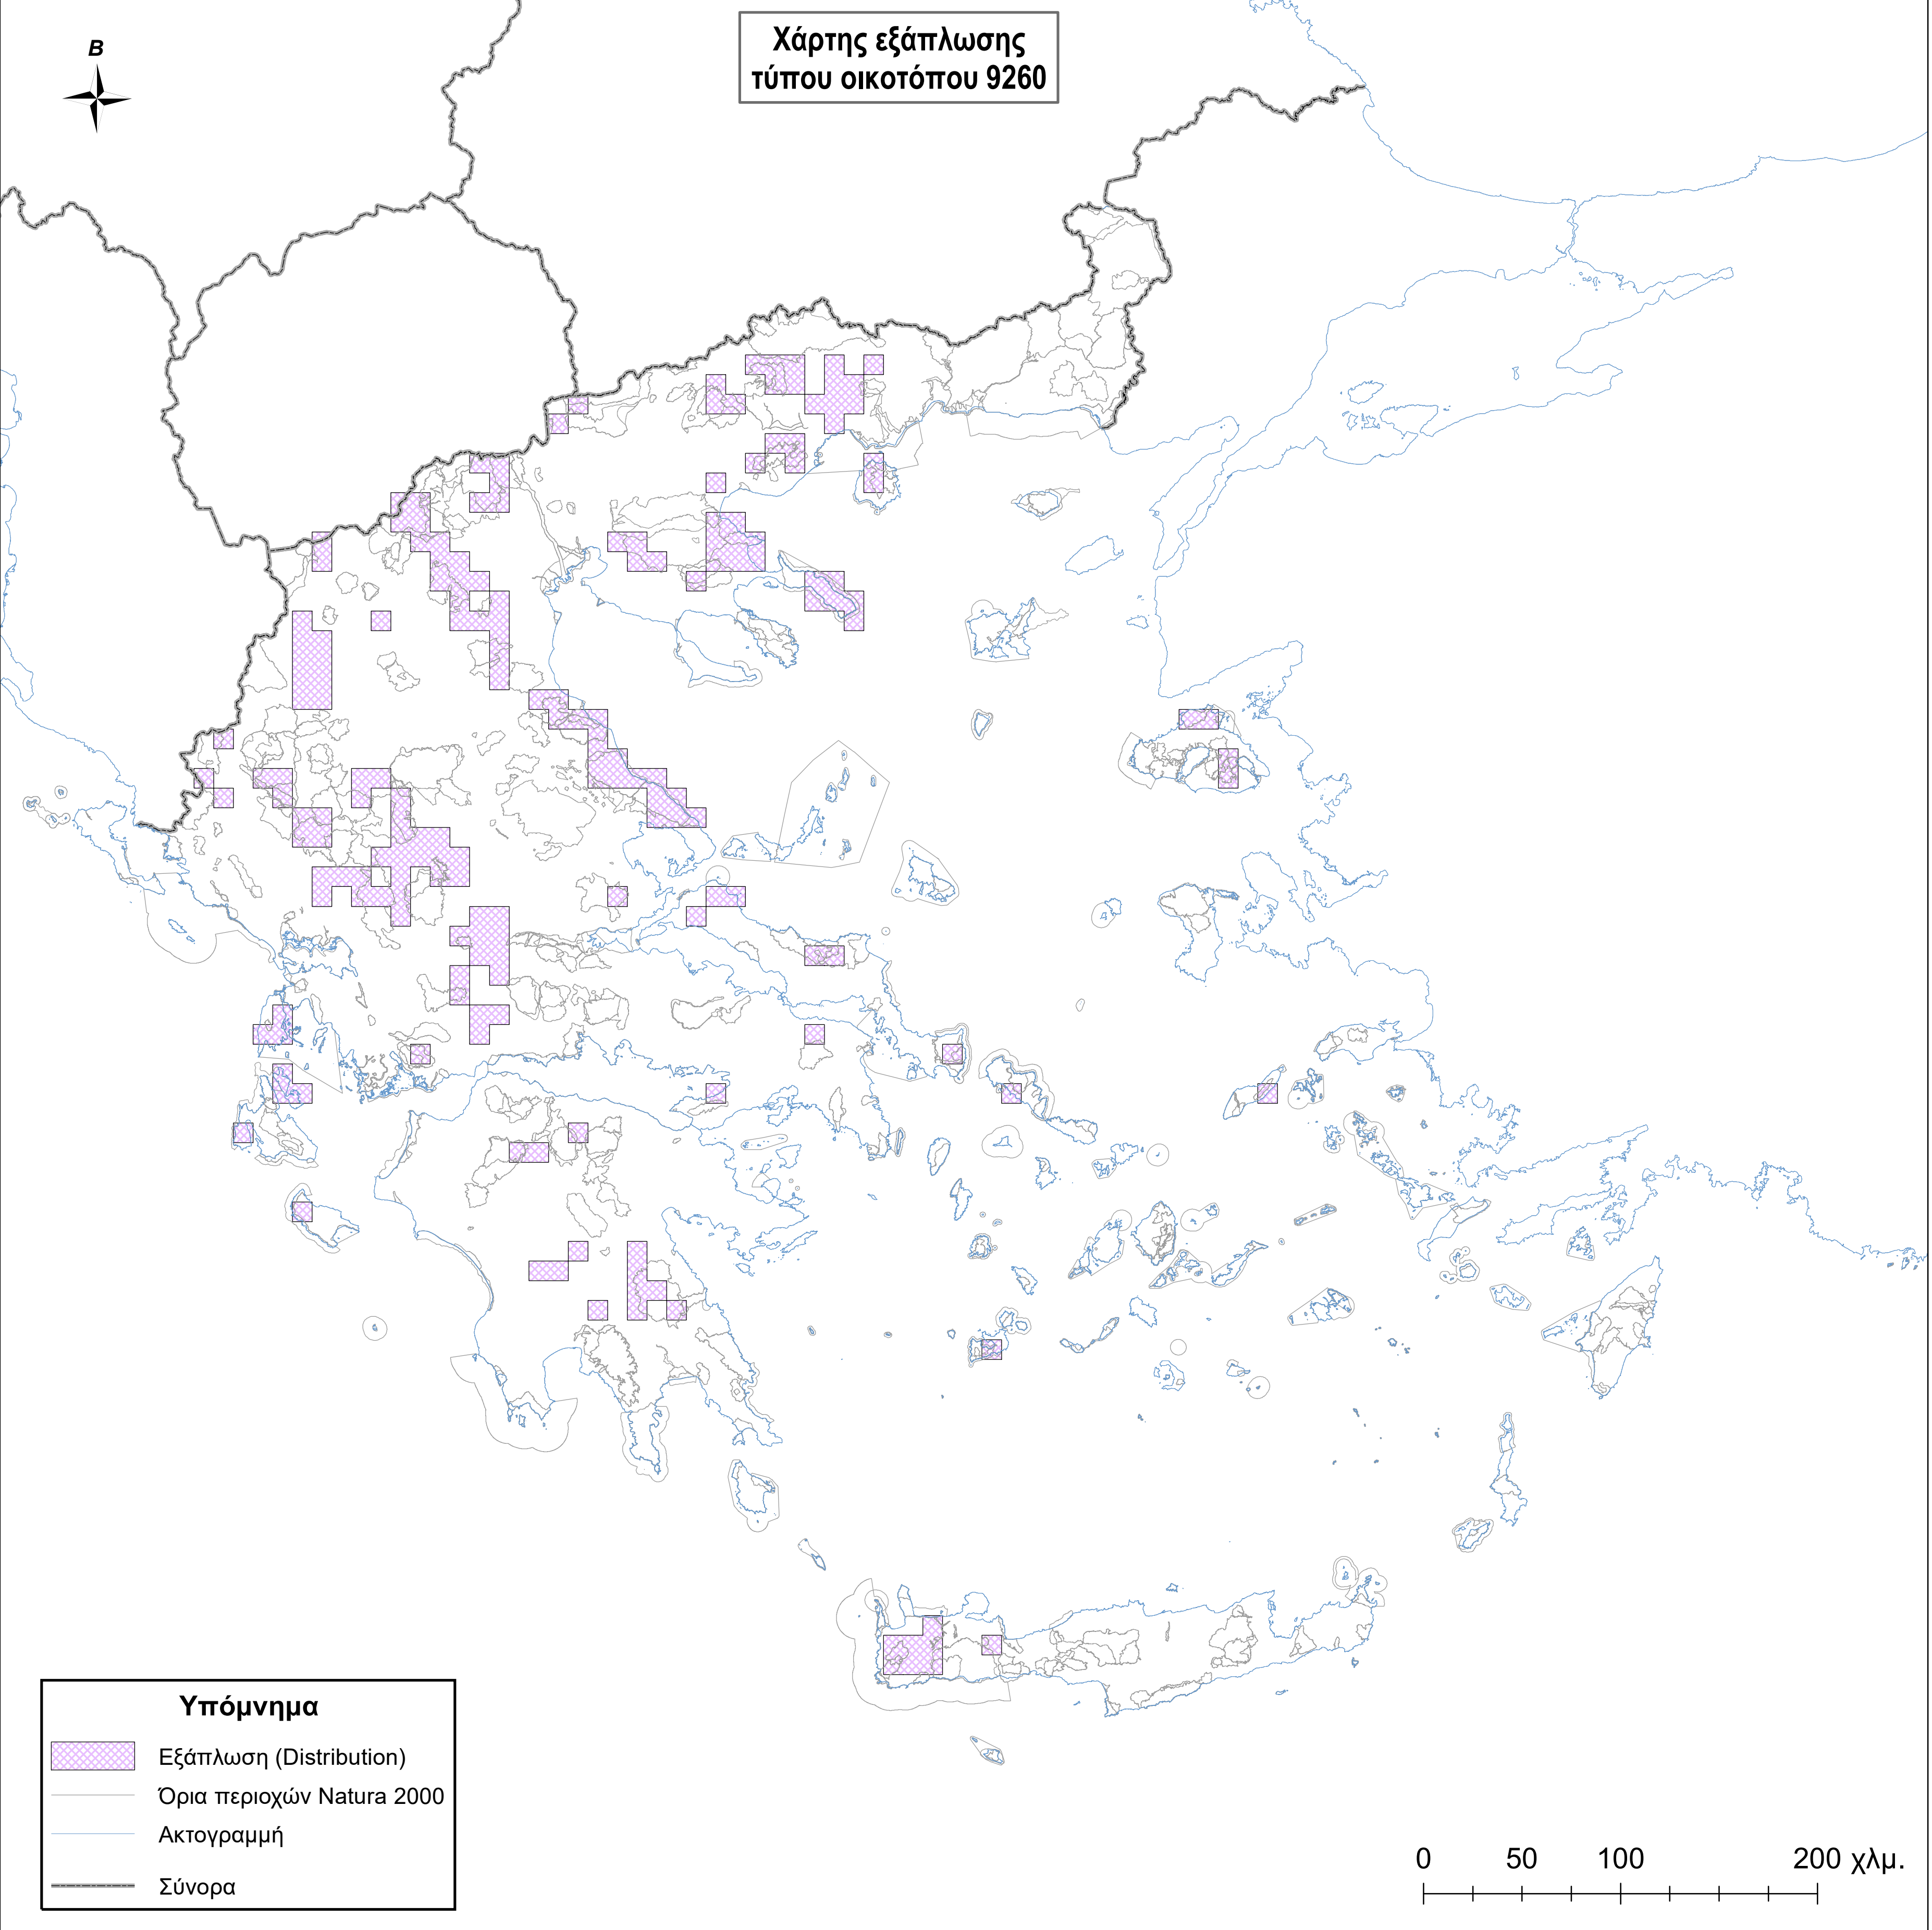

**Χάρτης εξάπλωσης
τύπου οικοτόπου 9260**

Υπόμνημα

-  Εξάπλωση (Distribution)
-  Όρια περιοχών Natura 2000
-  Ακτογραμμή
-  Σύνορα