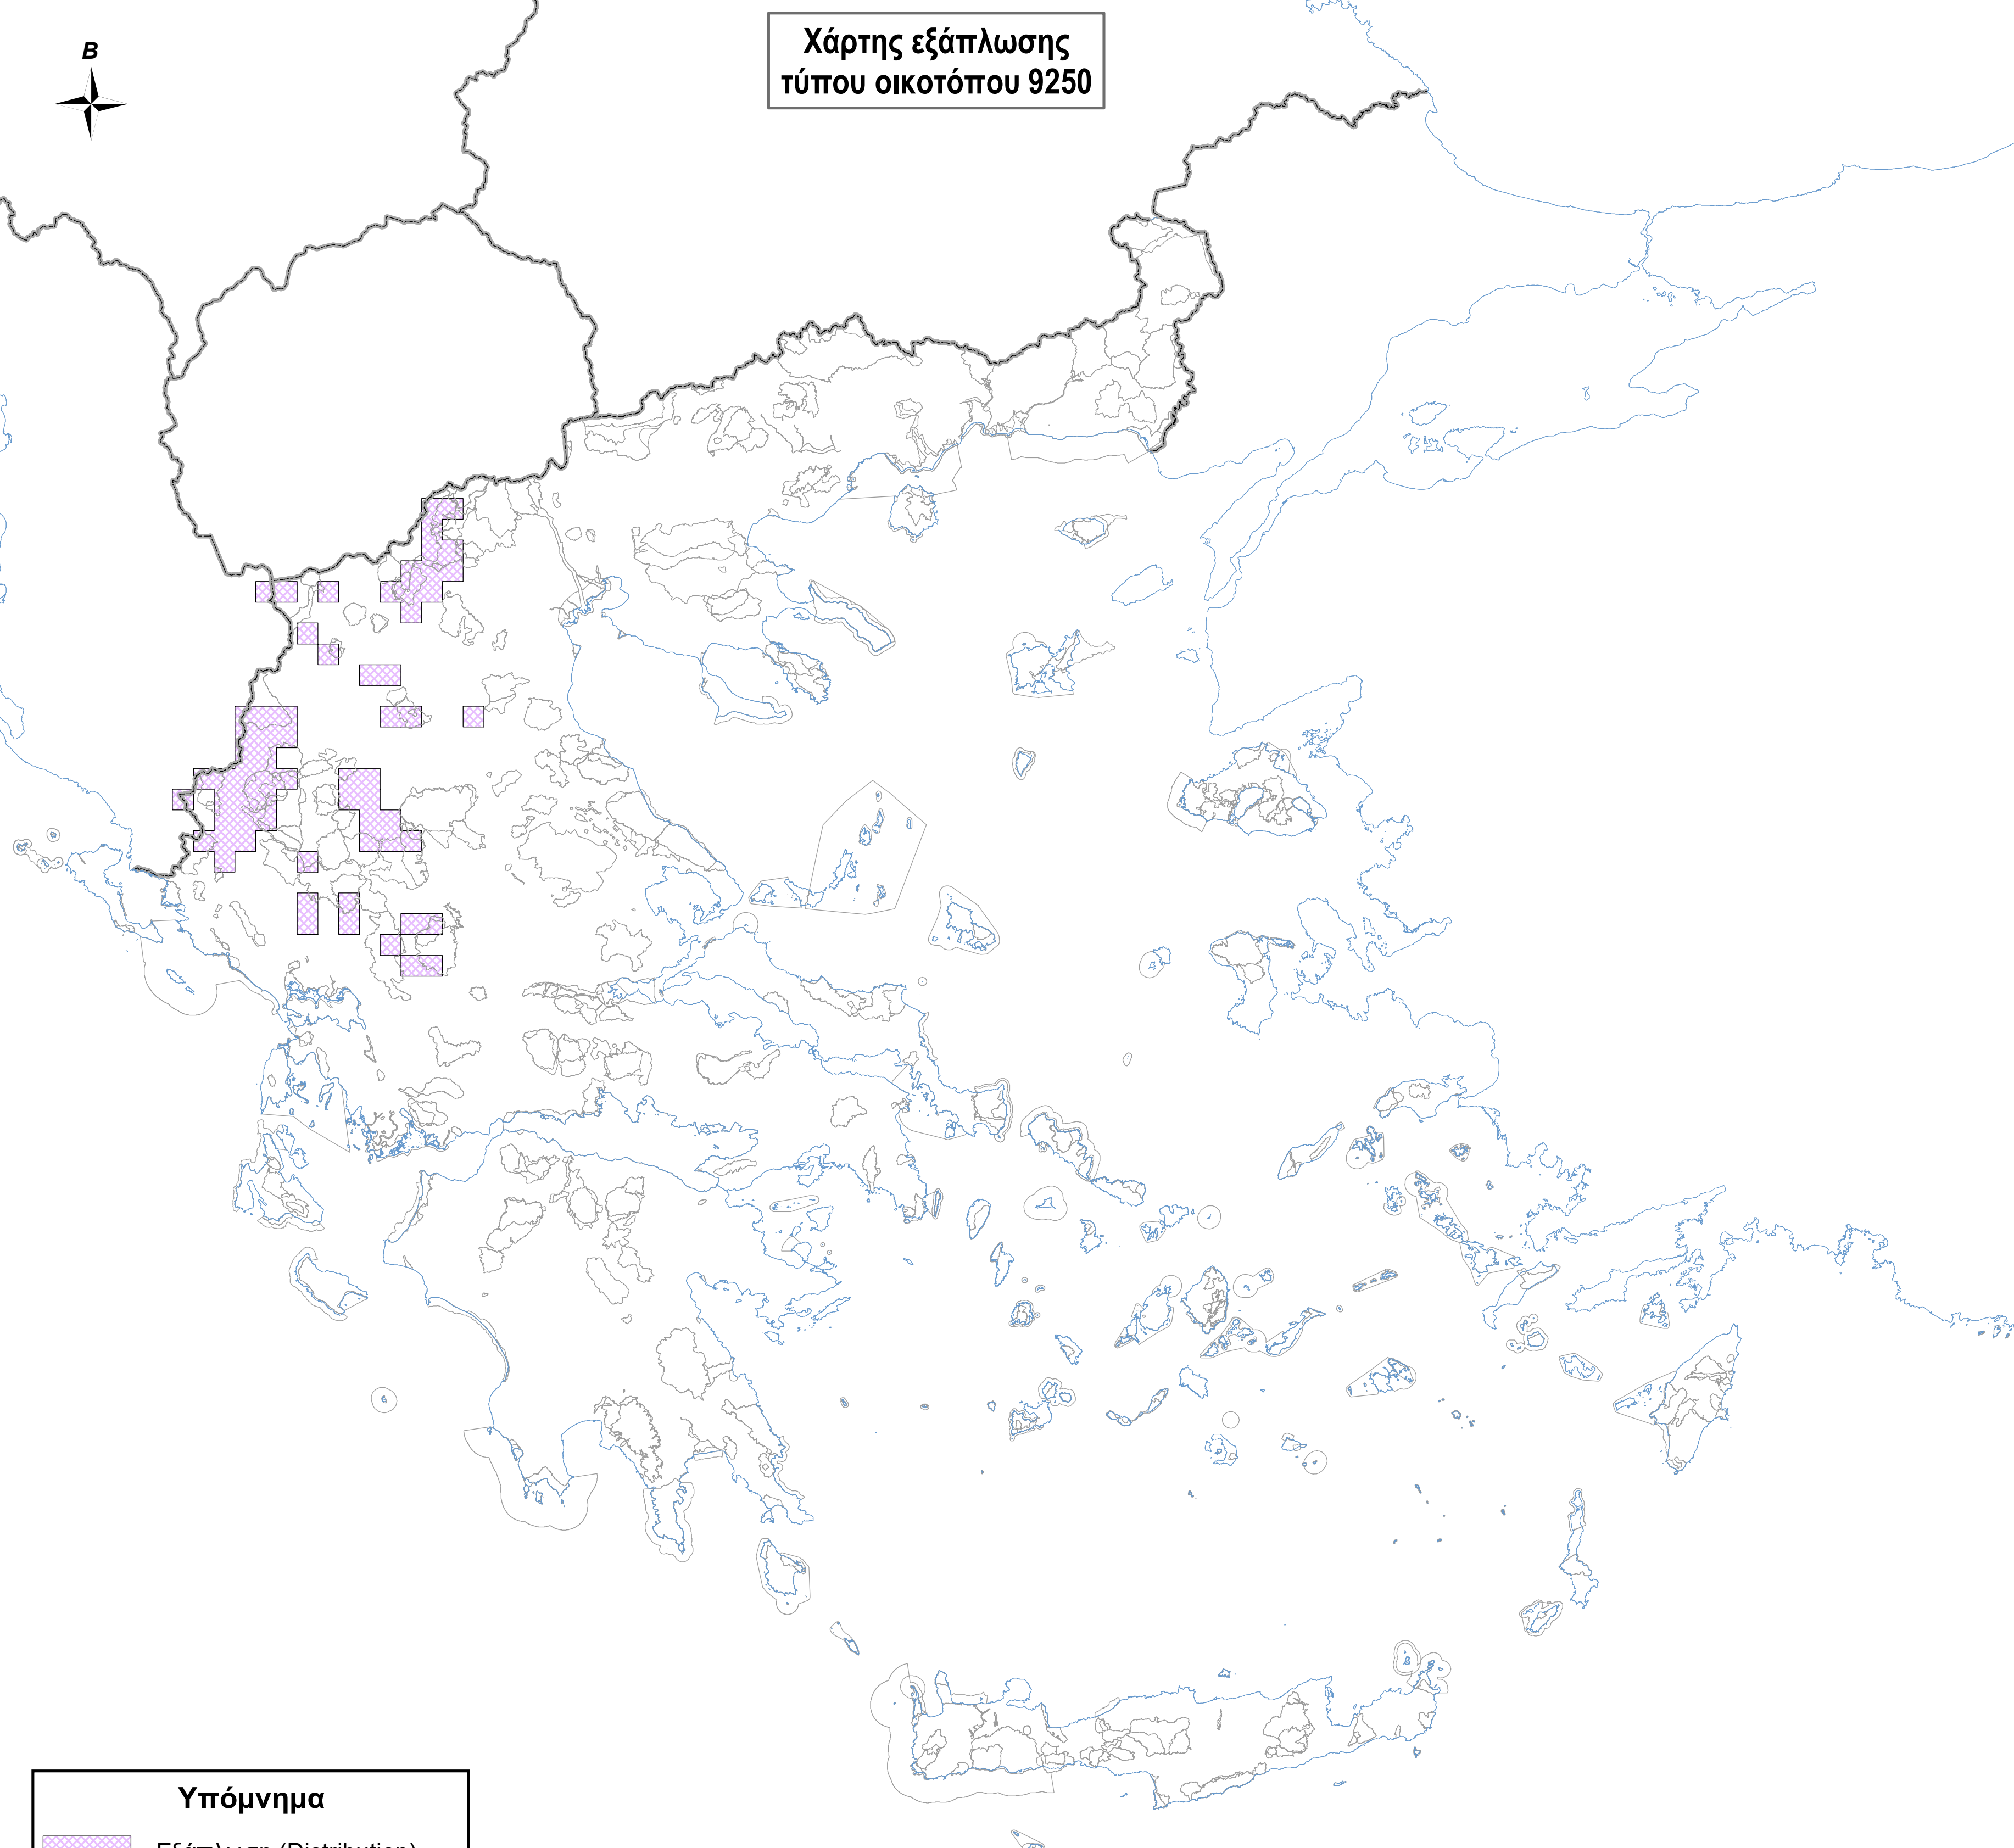

**Χάρτης εξάπλωσης
τύπου οικοτόπου 9250**

Υπόμνημα

-  Εξάπλωση (Distribution)
-  Όρια περιοχών Natura 2000
-  Ακτογραμμή
-  Σύνορα