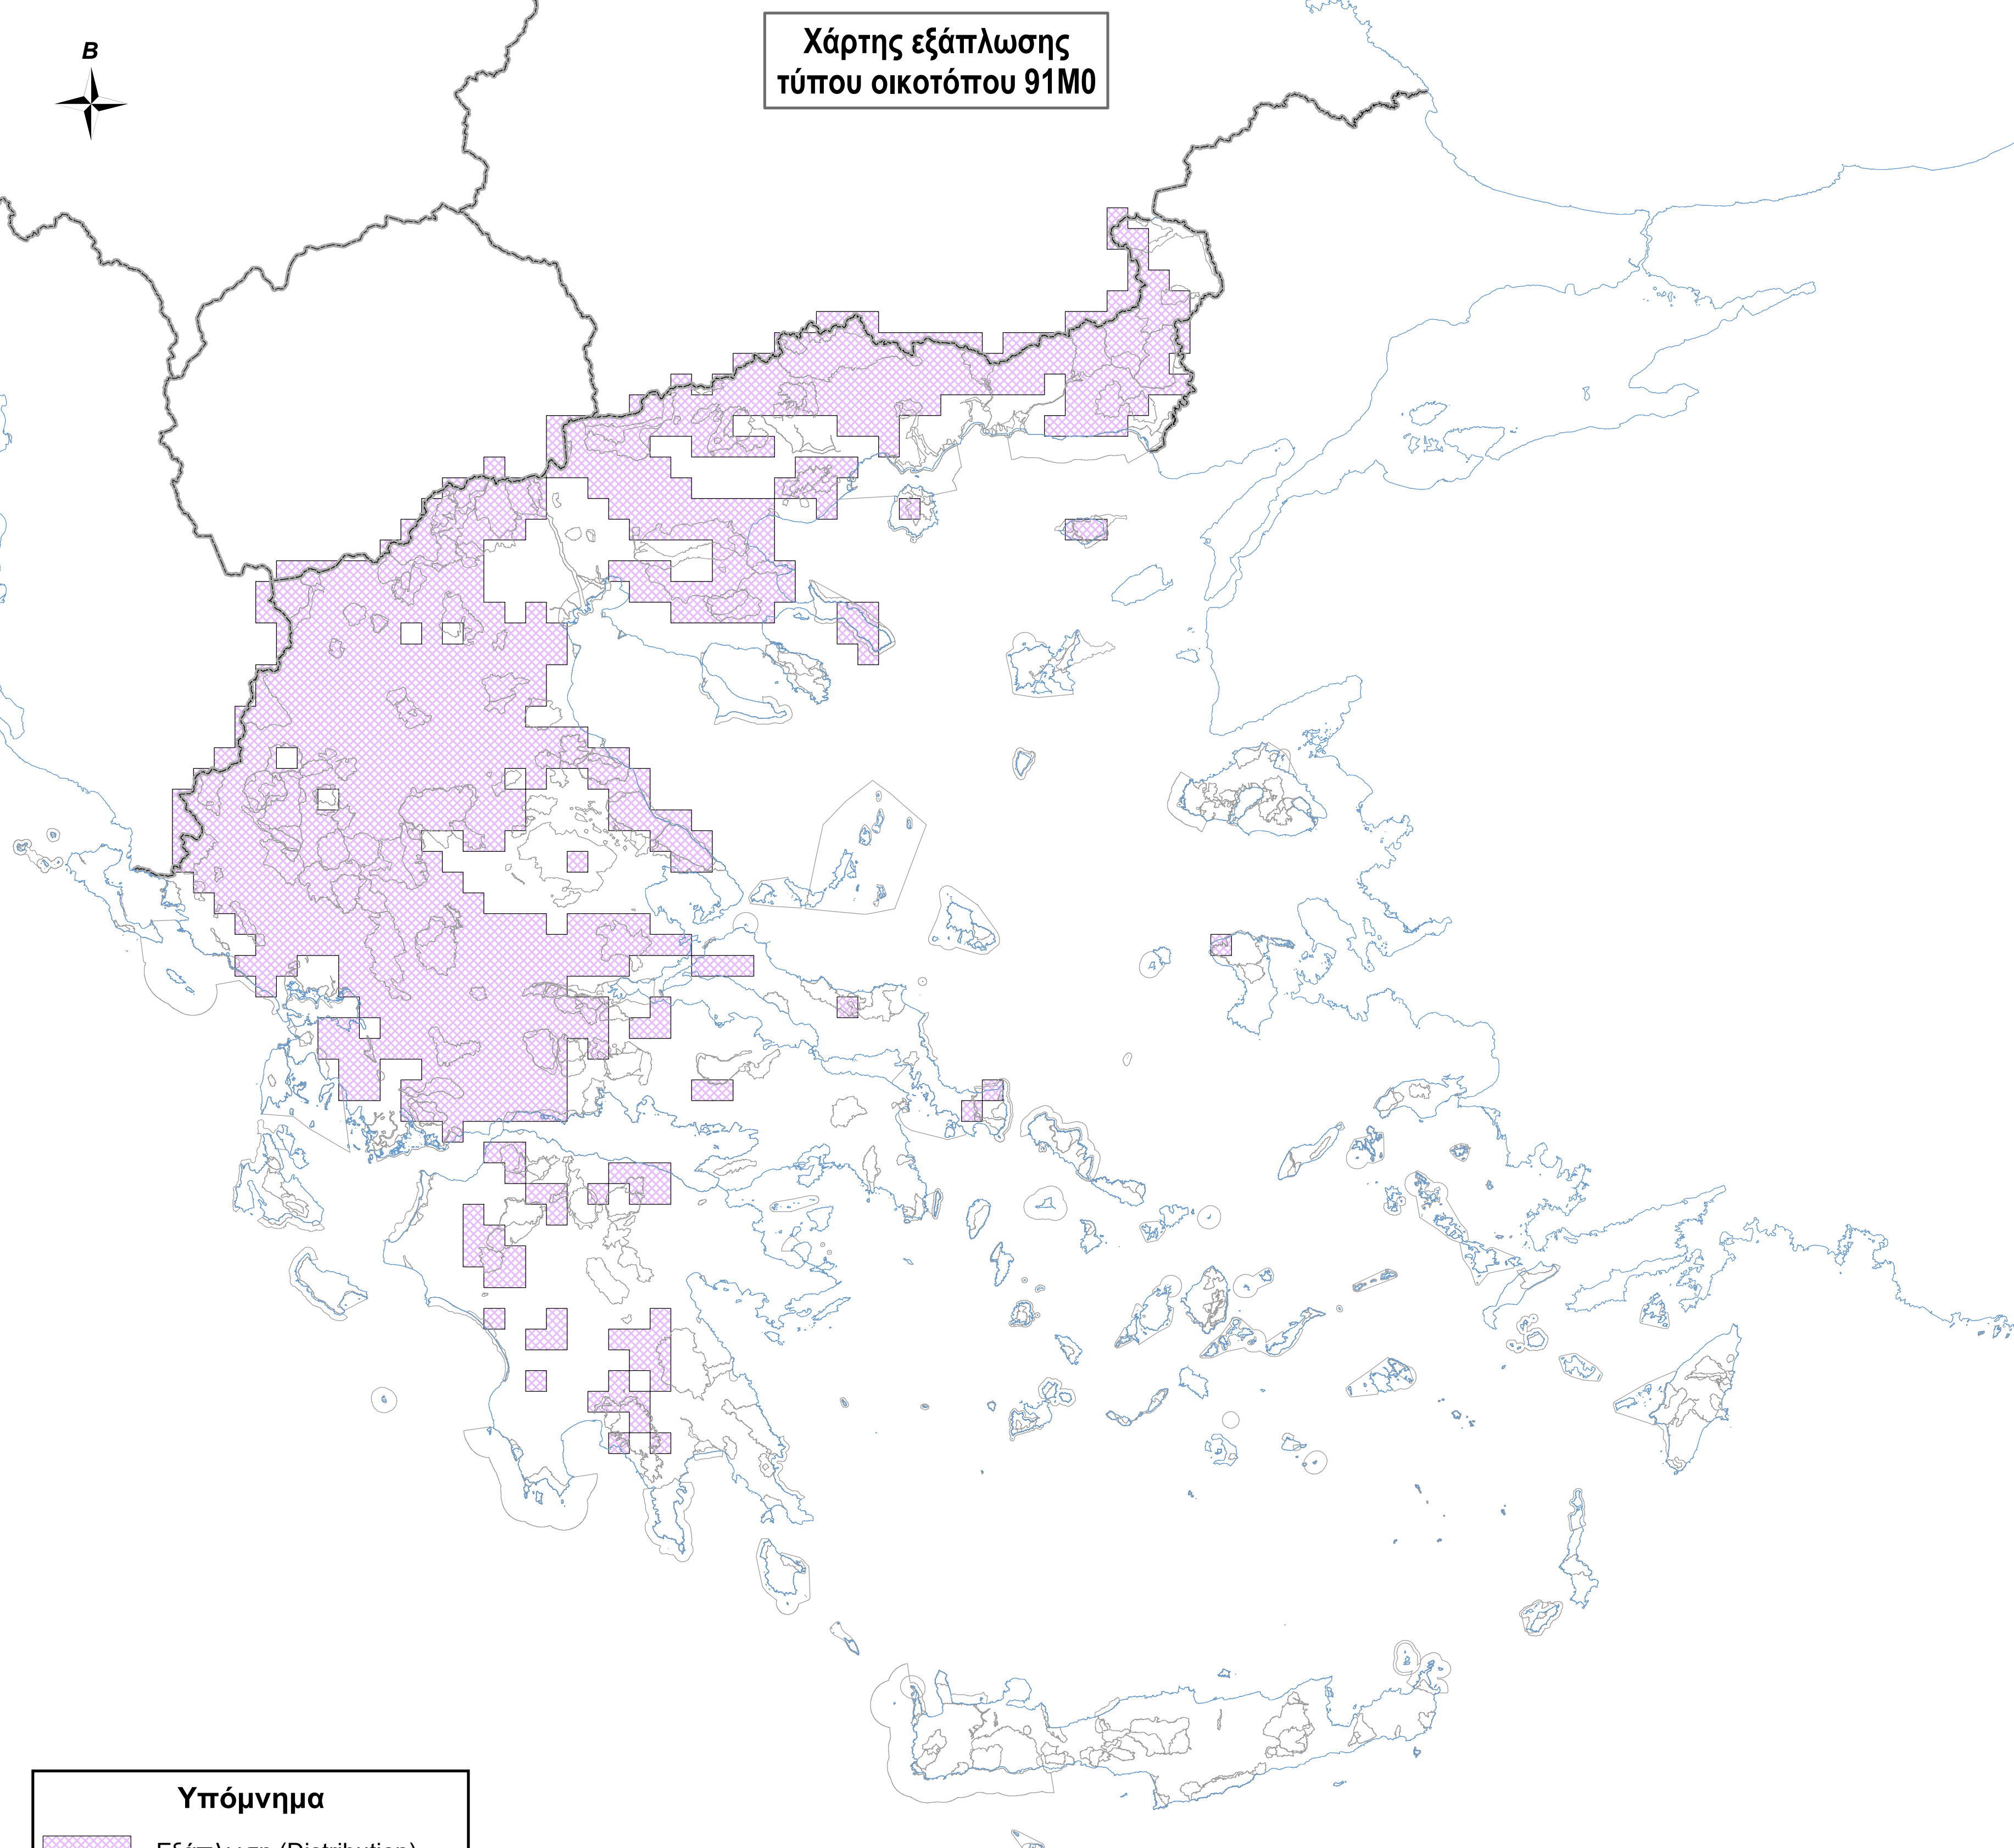

Χάρτης εξάπλωσης  
τύπου οικοτόπου 91M0

**Υπόμνημα**

-  Εξάπλωση (Distribution)
-  Όρια περιοχών Natura 2000
-  Ακτογραμμή
-  Σύνορα