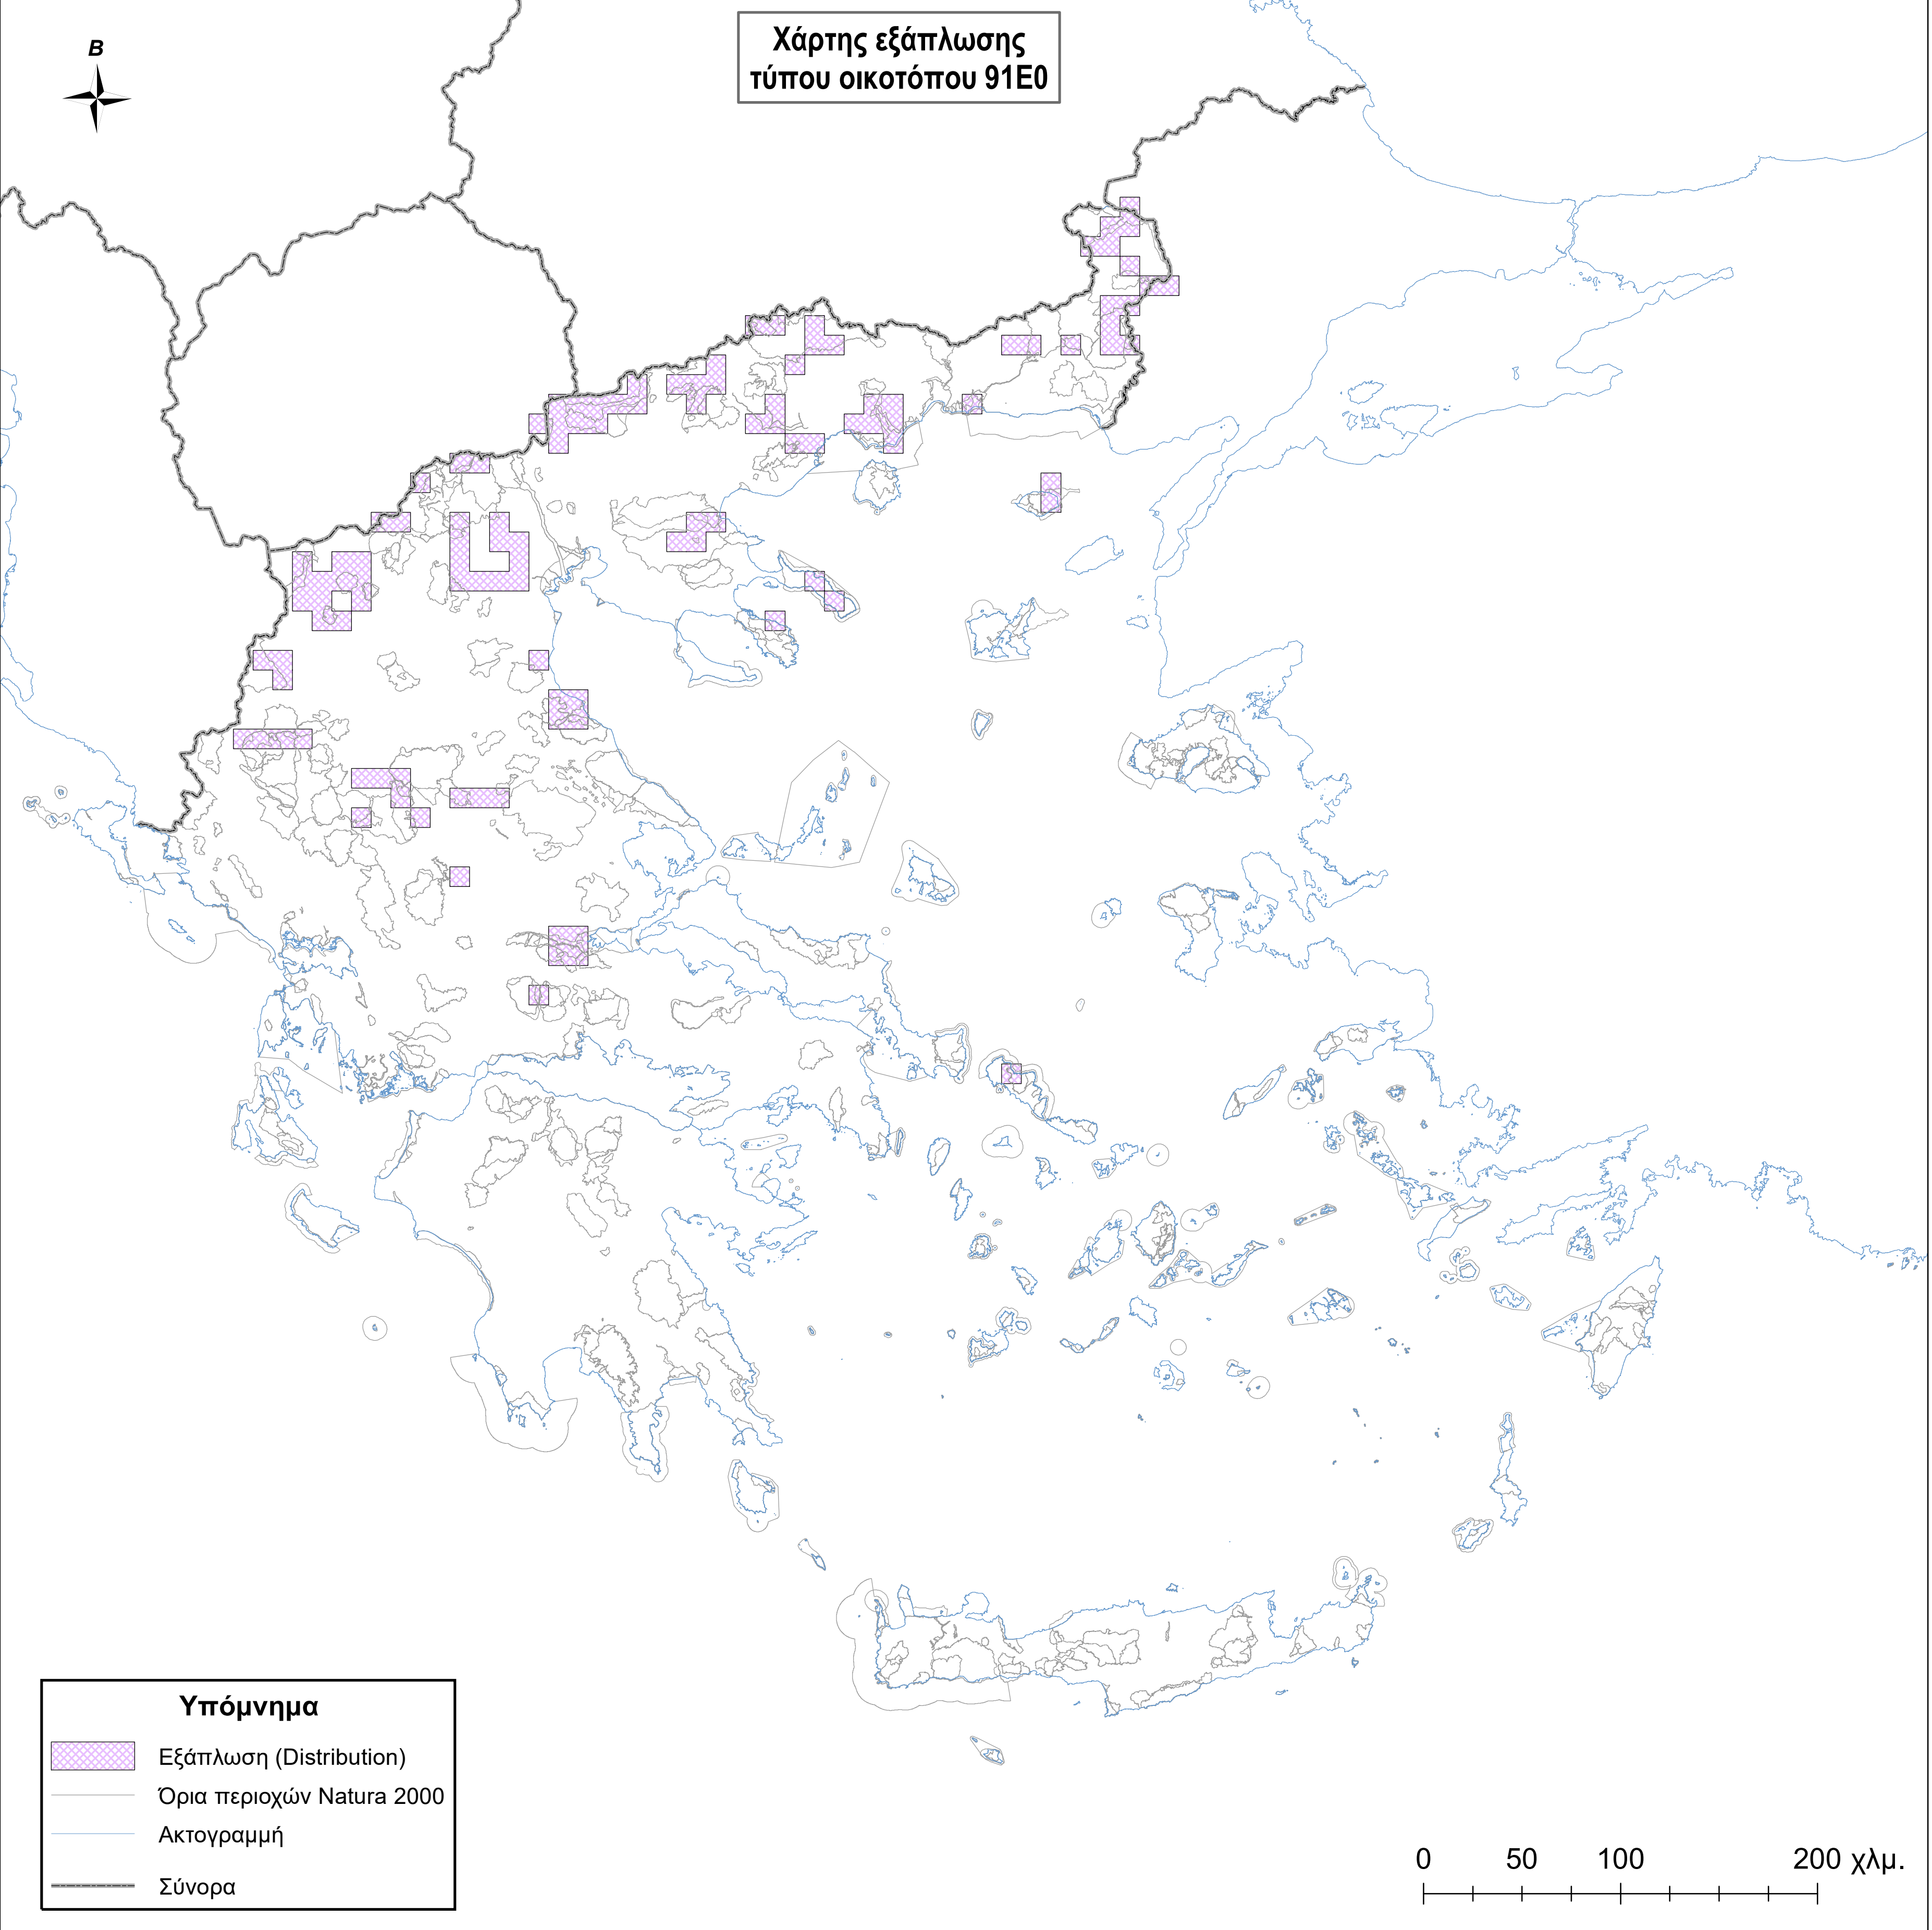

**Χάρτης εξάπλωσης
τύπου οικοτόπου 91E0**

Υπόμνημα

-  Εξάπλωση (Distribution)
-  Όρια περιοχών Natura 2000
-  Ακτογραμμή
-  Σύνορα