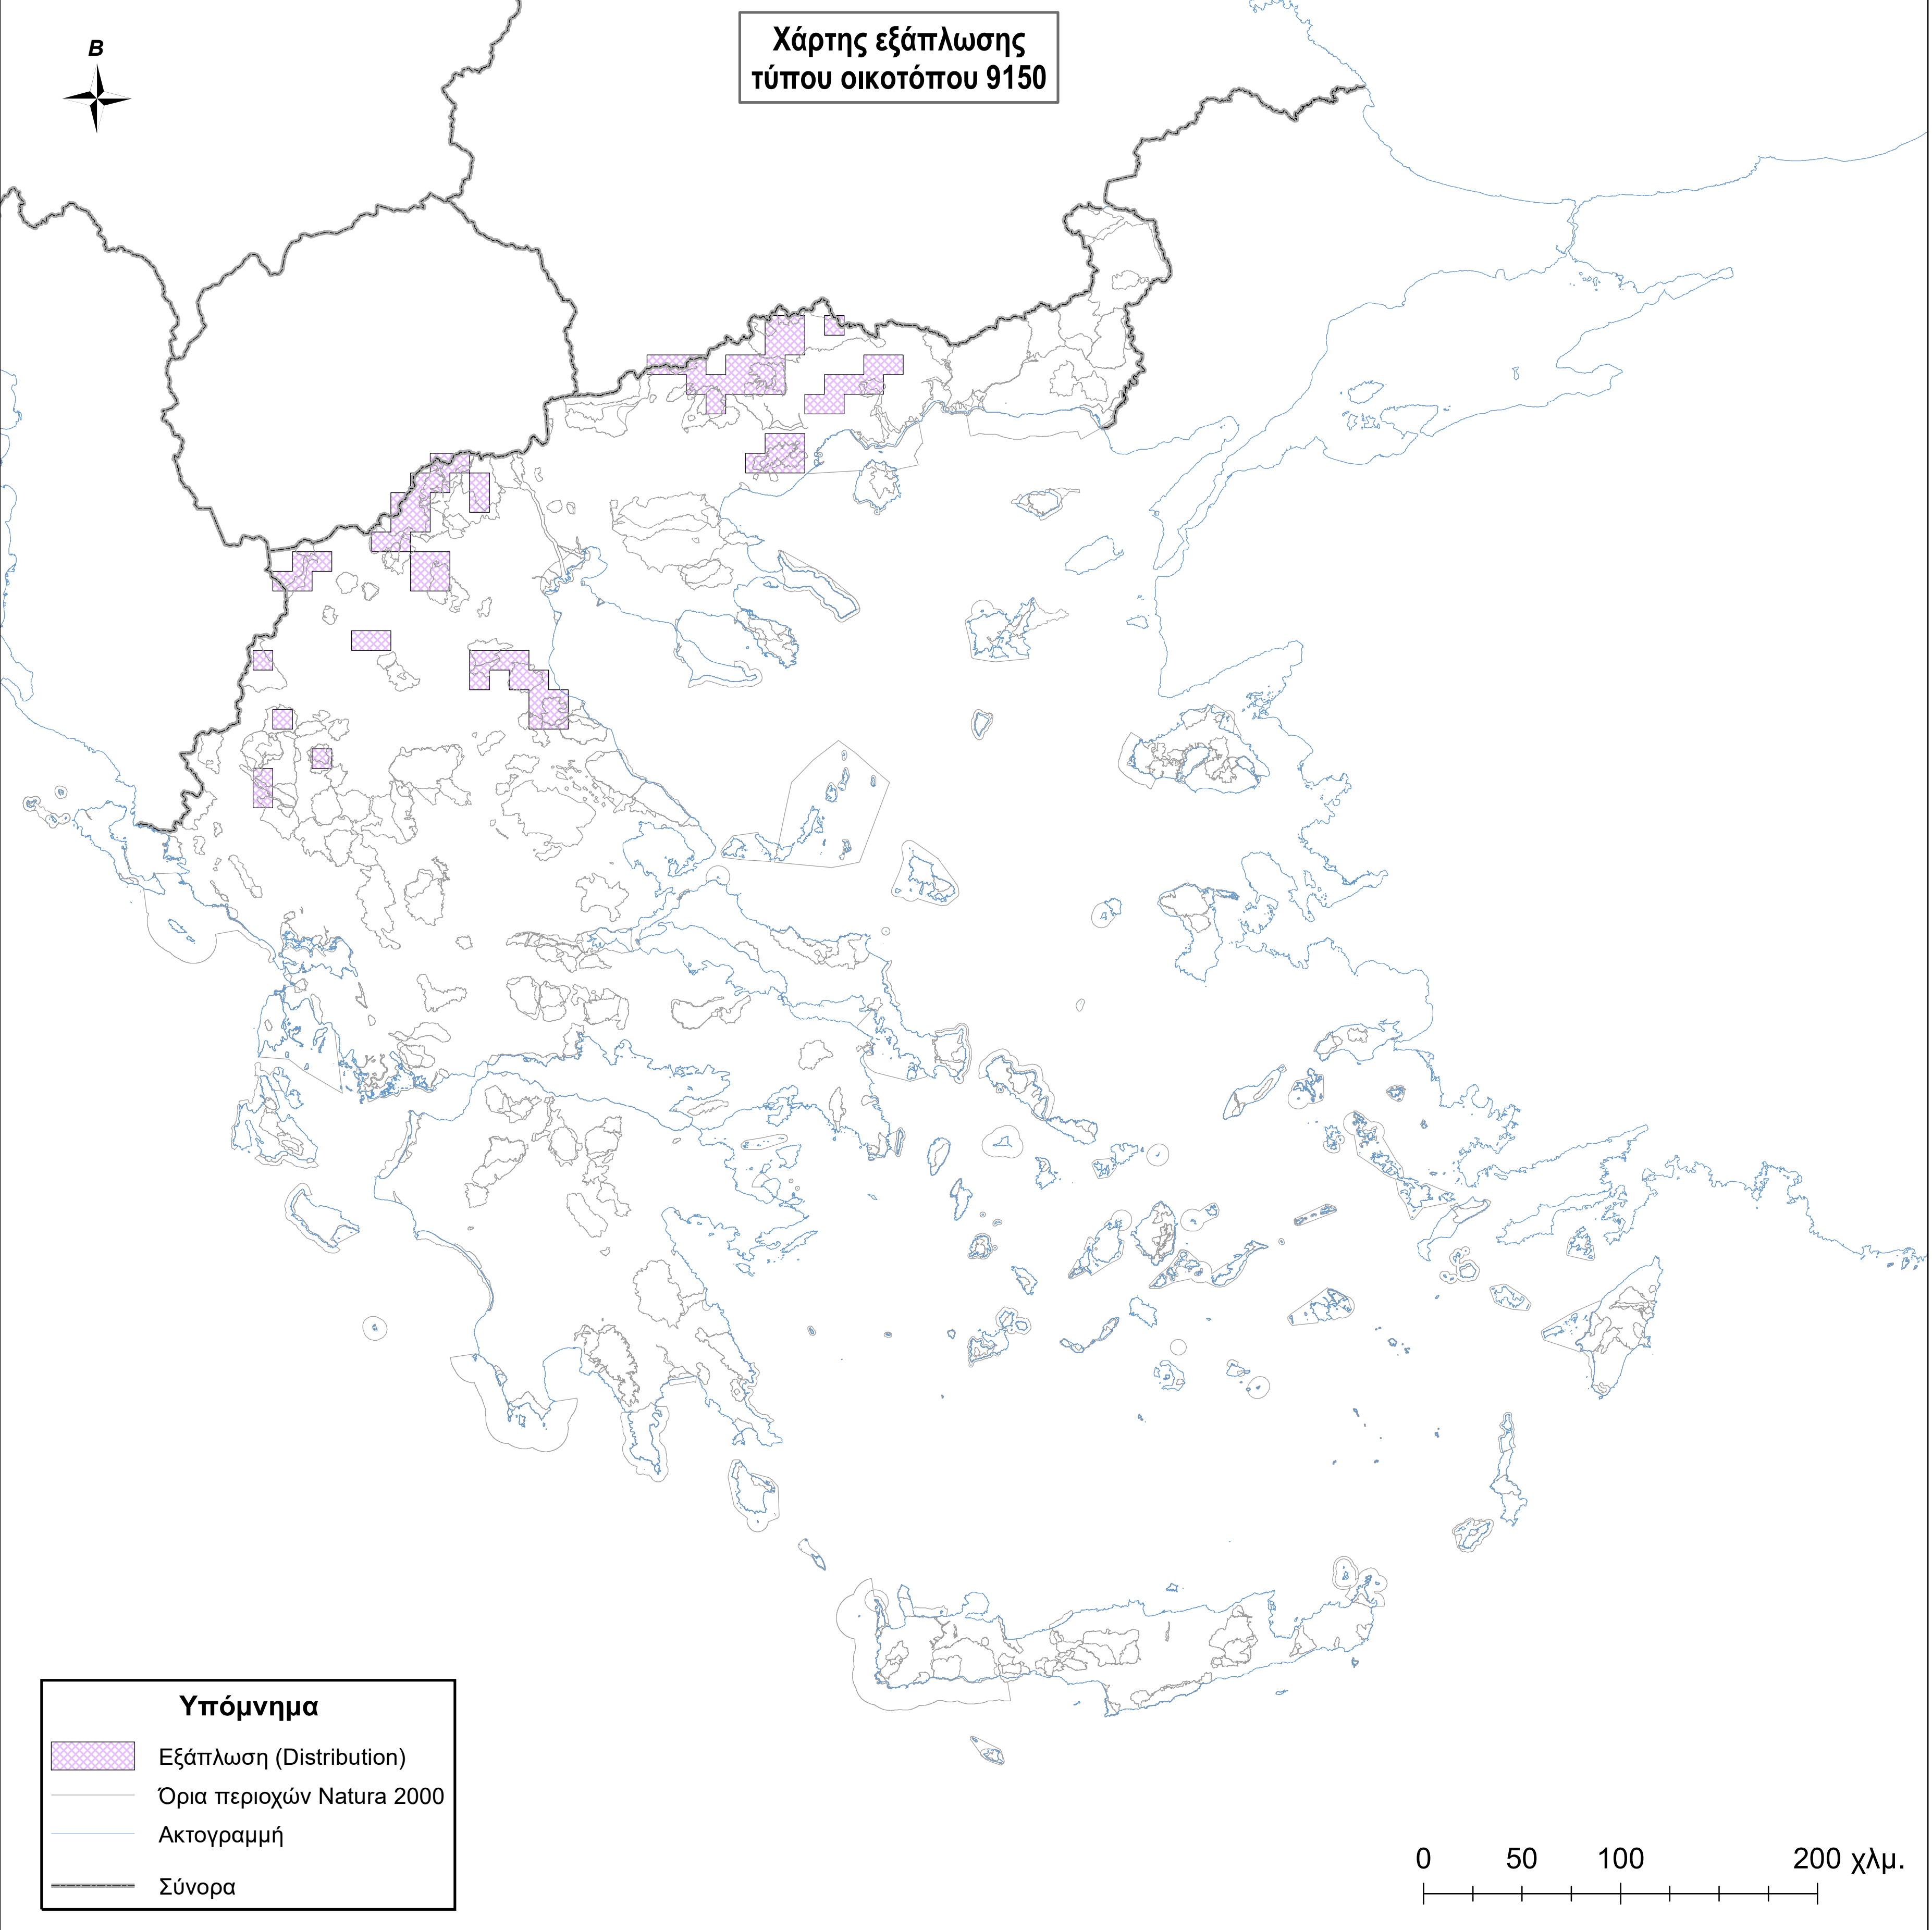

**Χάρτης εξάπλωσης
τύπου οικοτόπου 9150**

Υπόμνημα

-  Εξάπλωση (Distribution)
-  Όρια περιοχών Natura 2000
-  Ακτογραμμή
-  Σύνορα