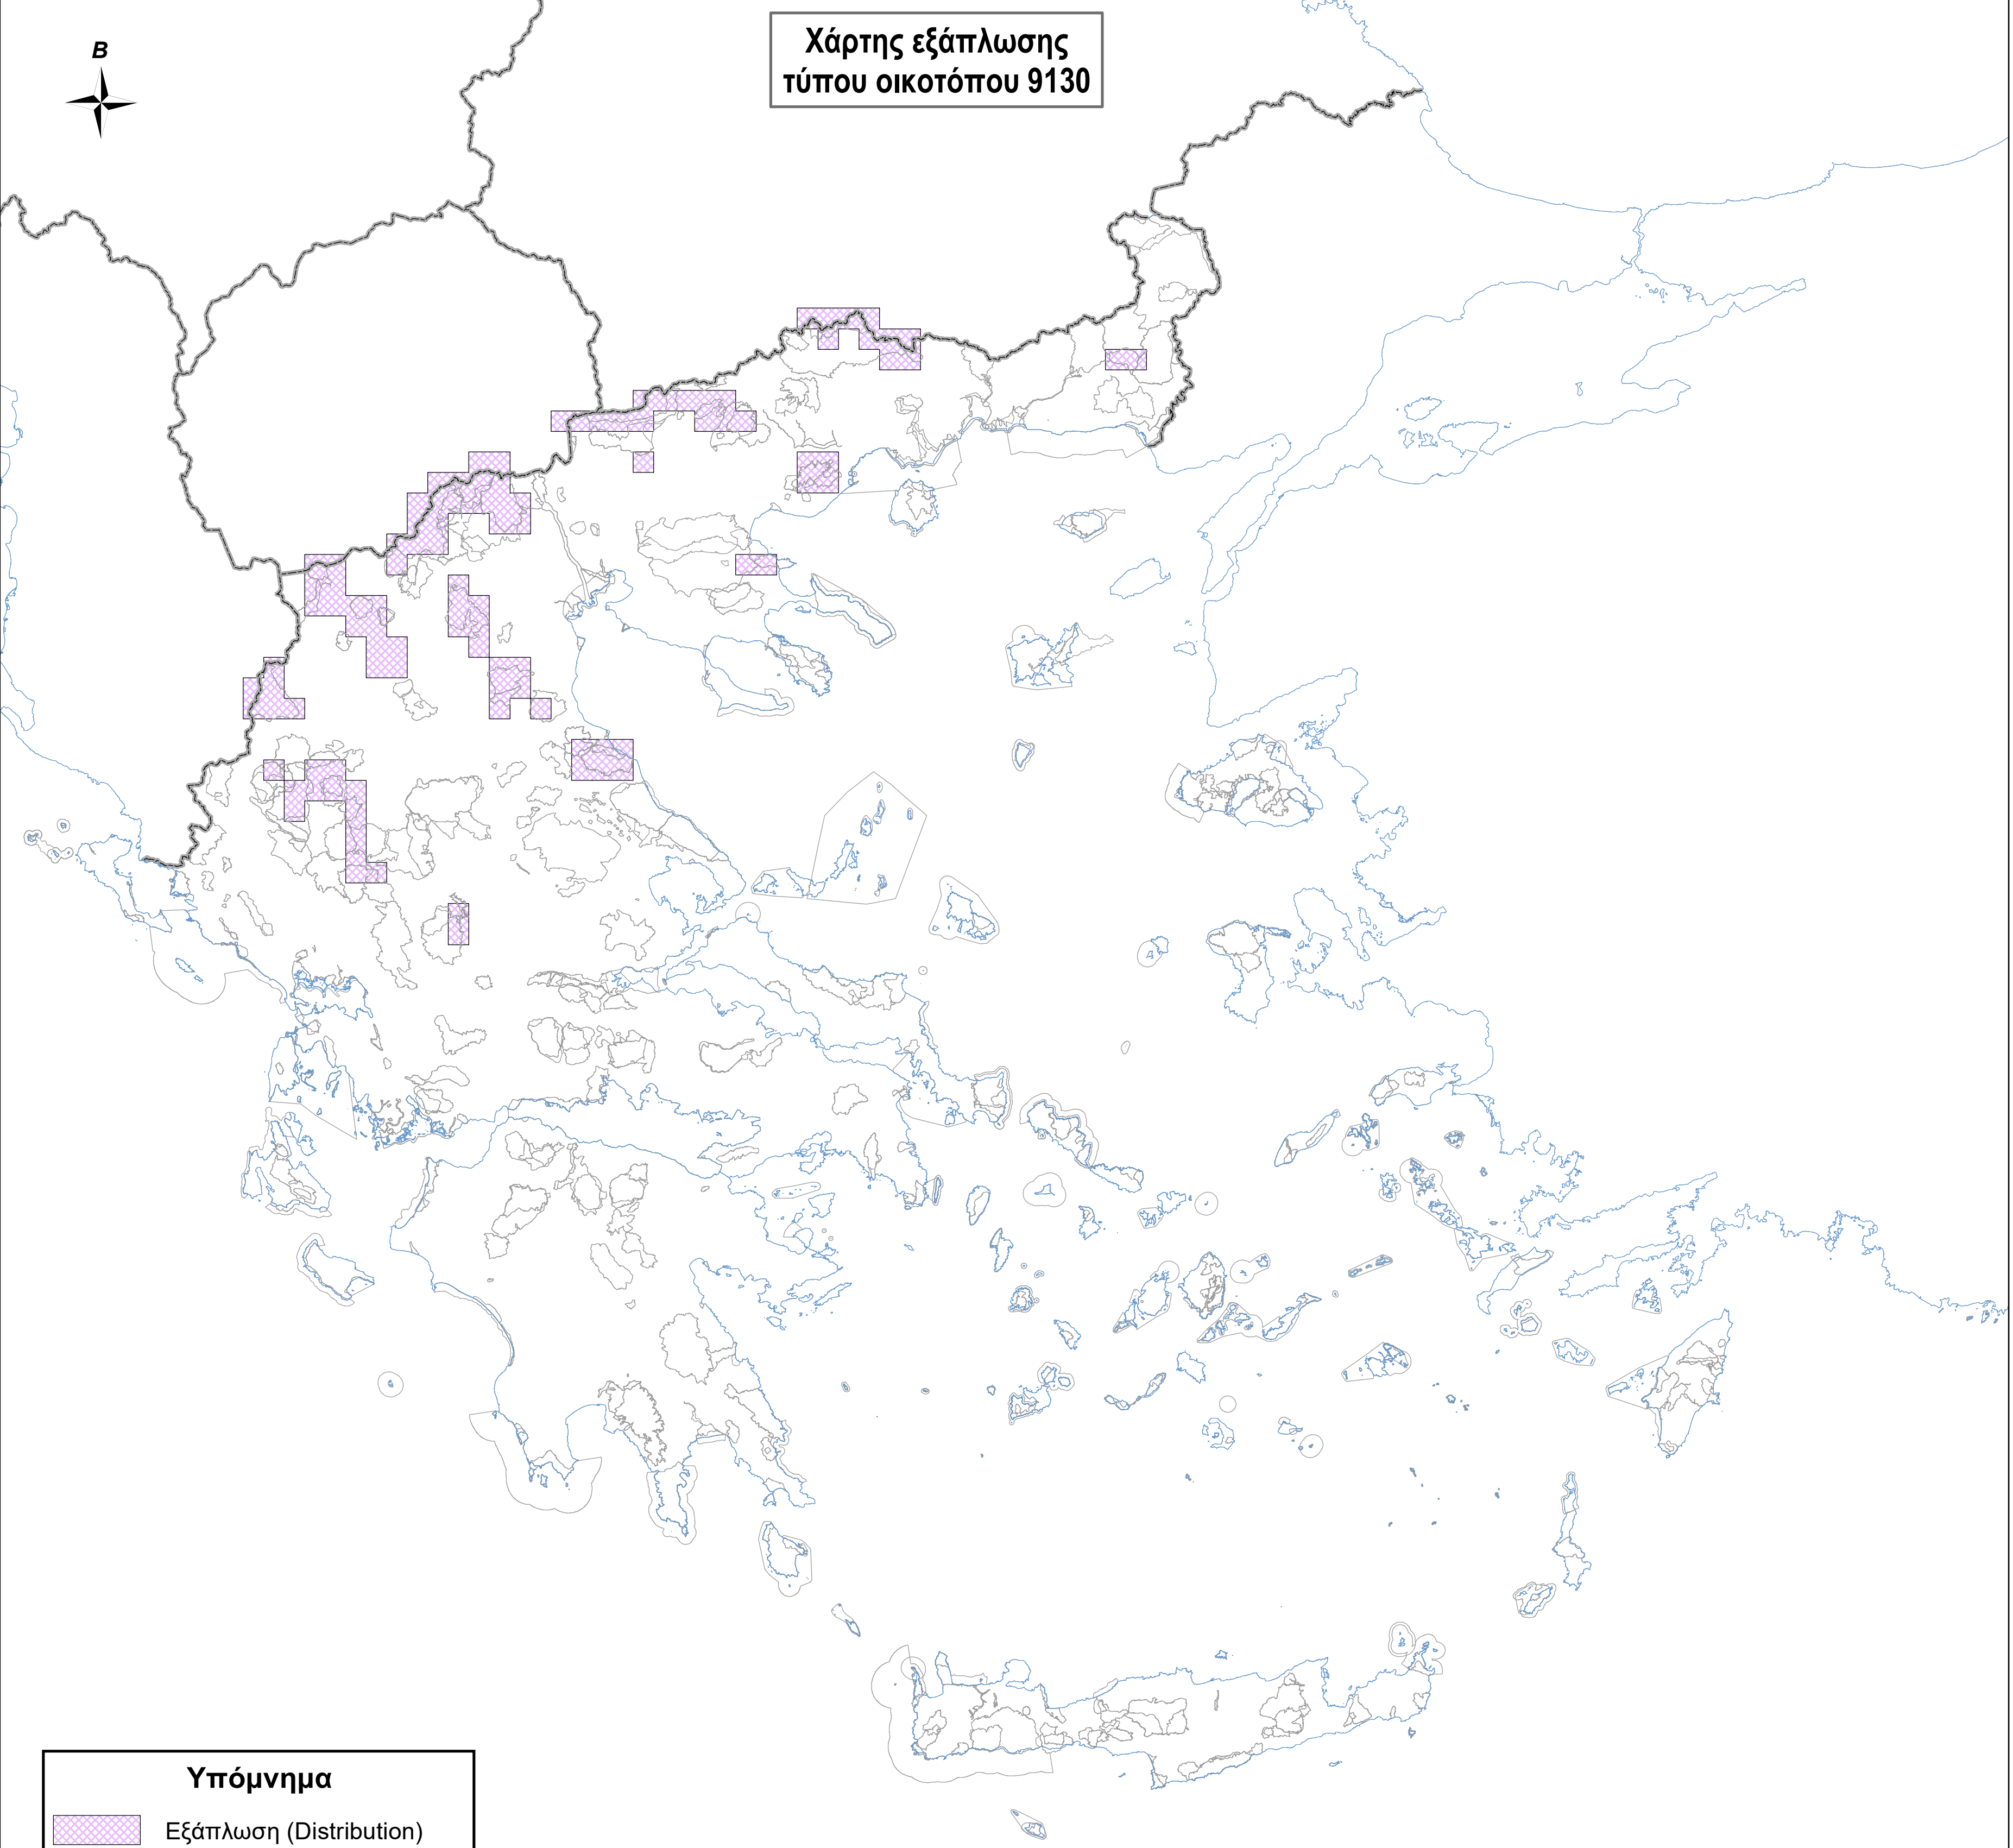

Χάρτης εξάπλωσης τύπου οικοτόπου 9130

Υπόμνημα

-  Εξάπλωση (Distribution)
-  Όρια περιοχών Natura 2000
-  Ακτογραμμή
-  Σύνορα