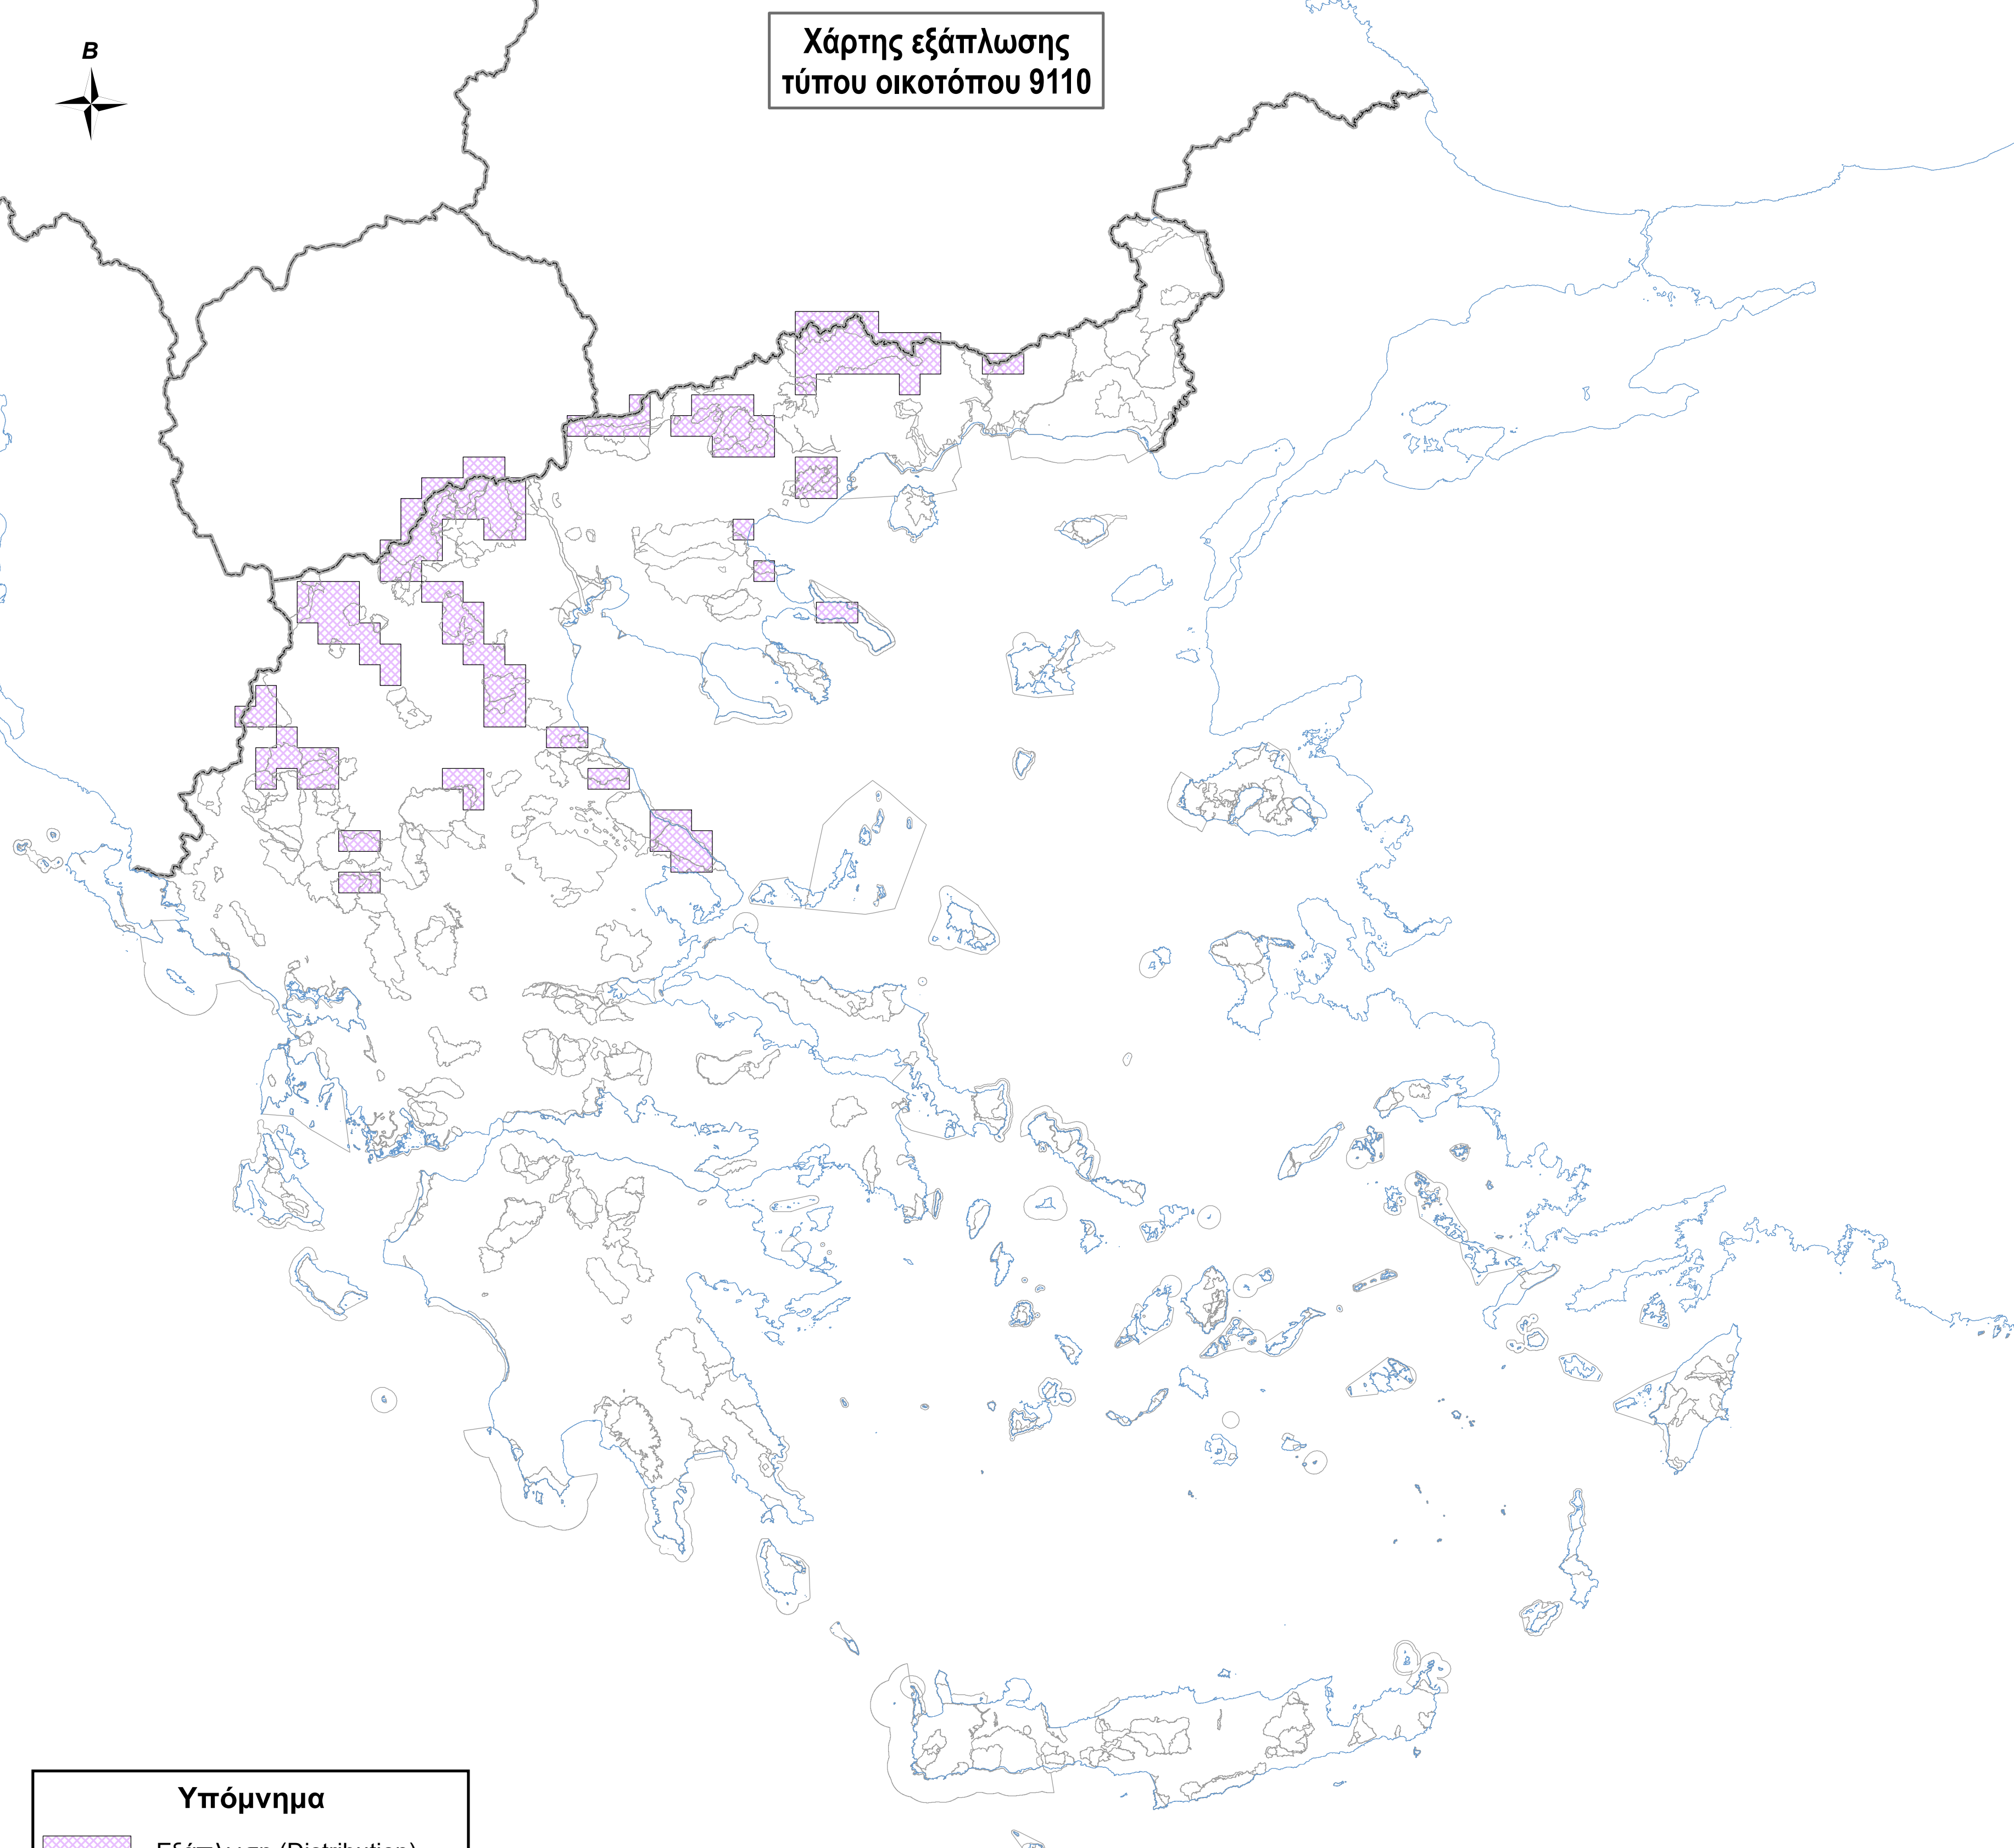

Χάρτης εξάπλωσης τύπου οικοτόπου 9110

Υπόμνημα

-  Εξάπλωση (Distribution)
-  Όρια περιοχών Natura 2000
-  Ακτογραμμή
-  Σύνορα