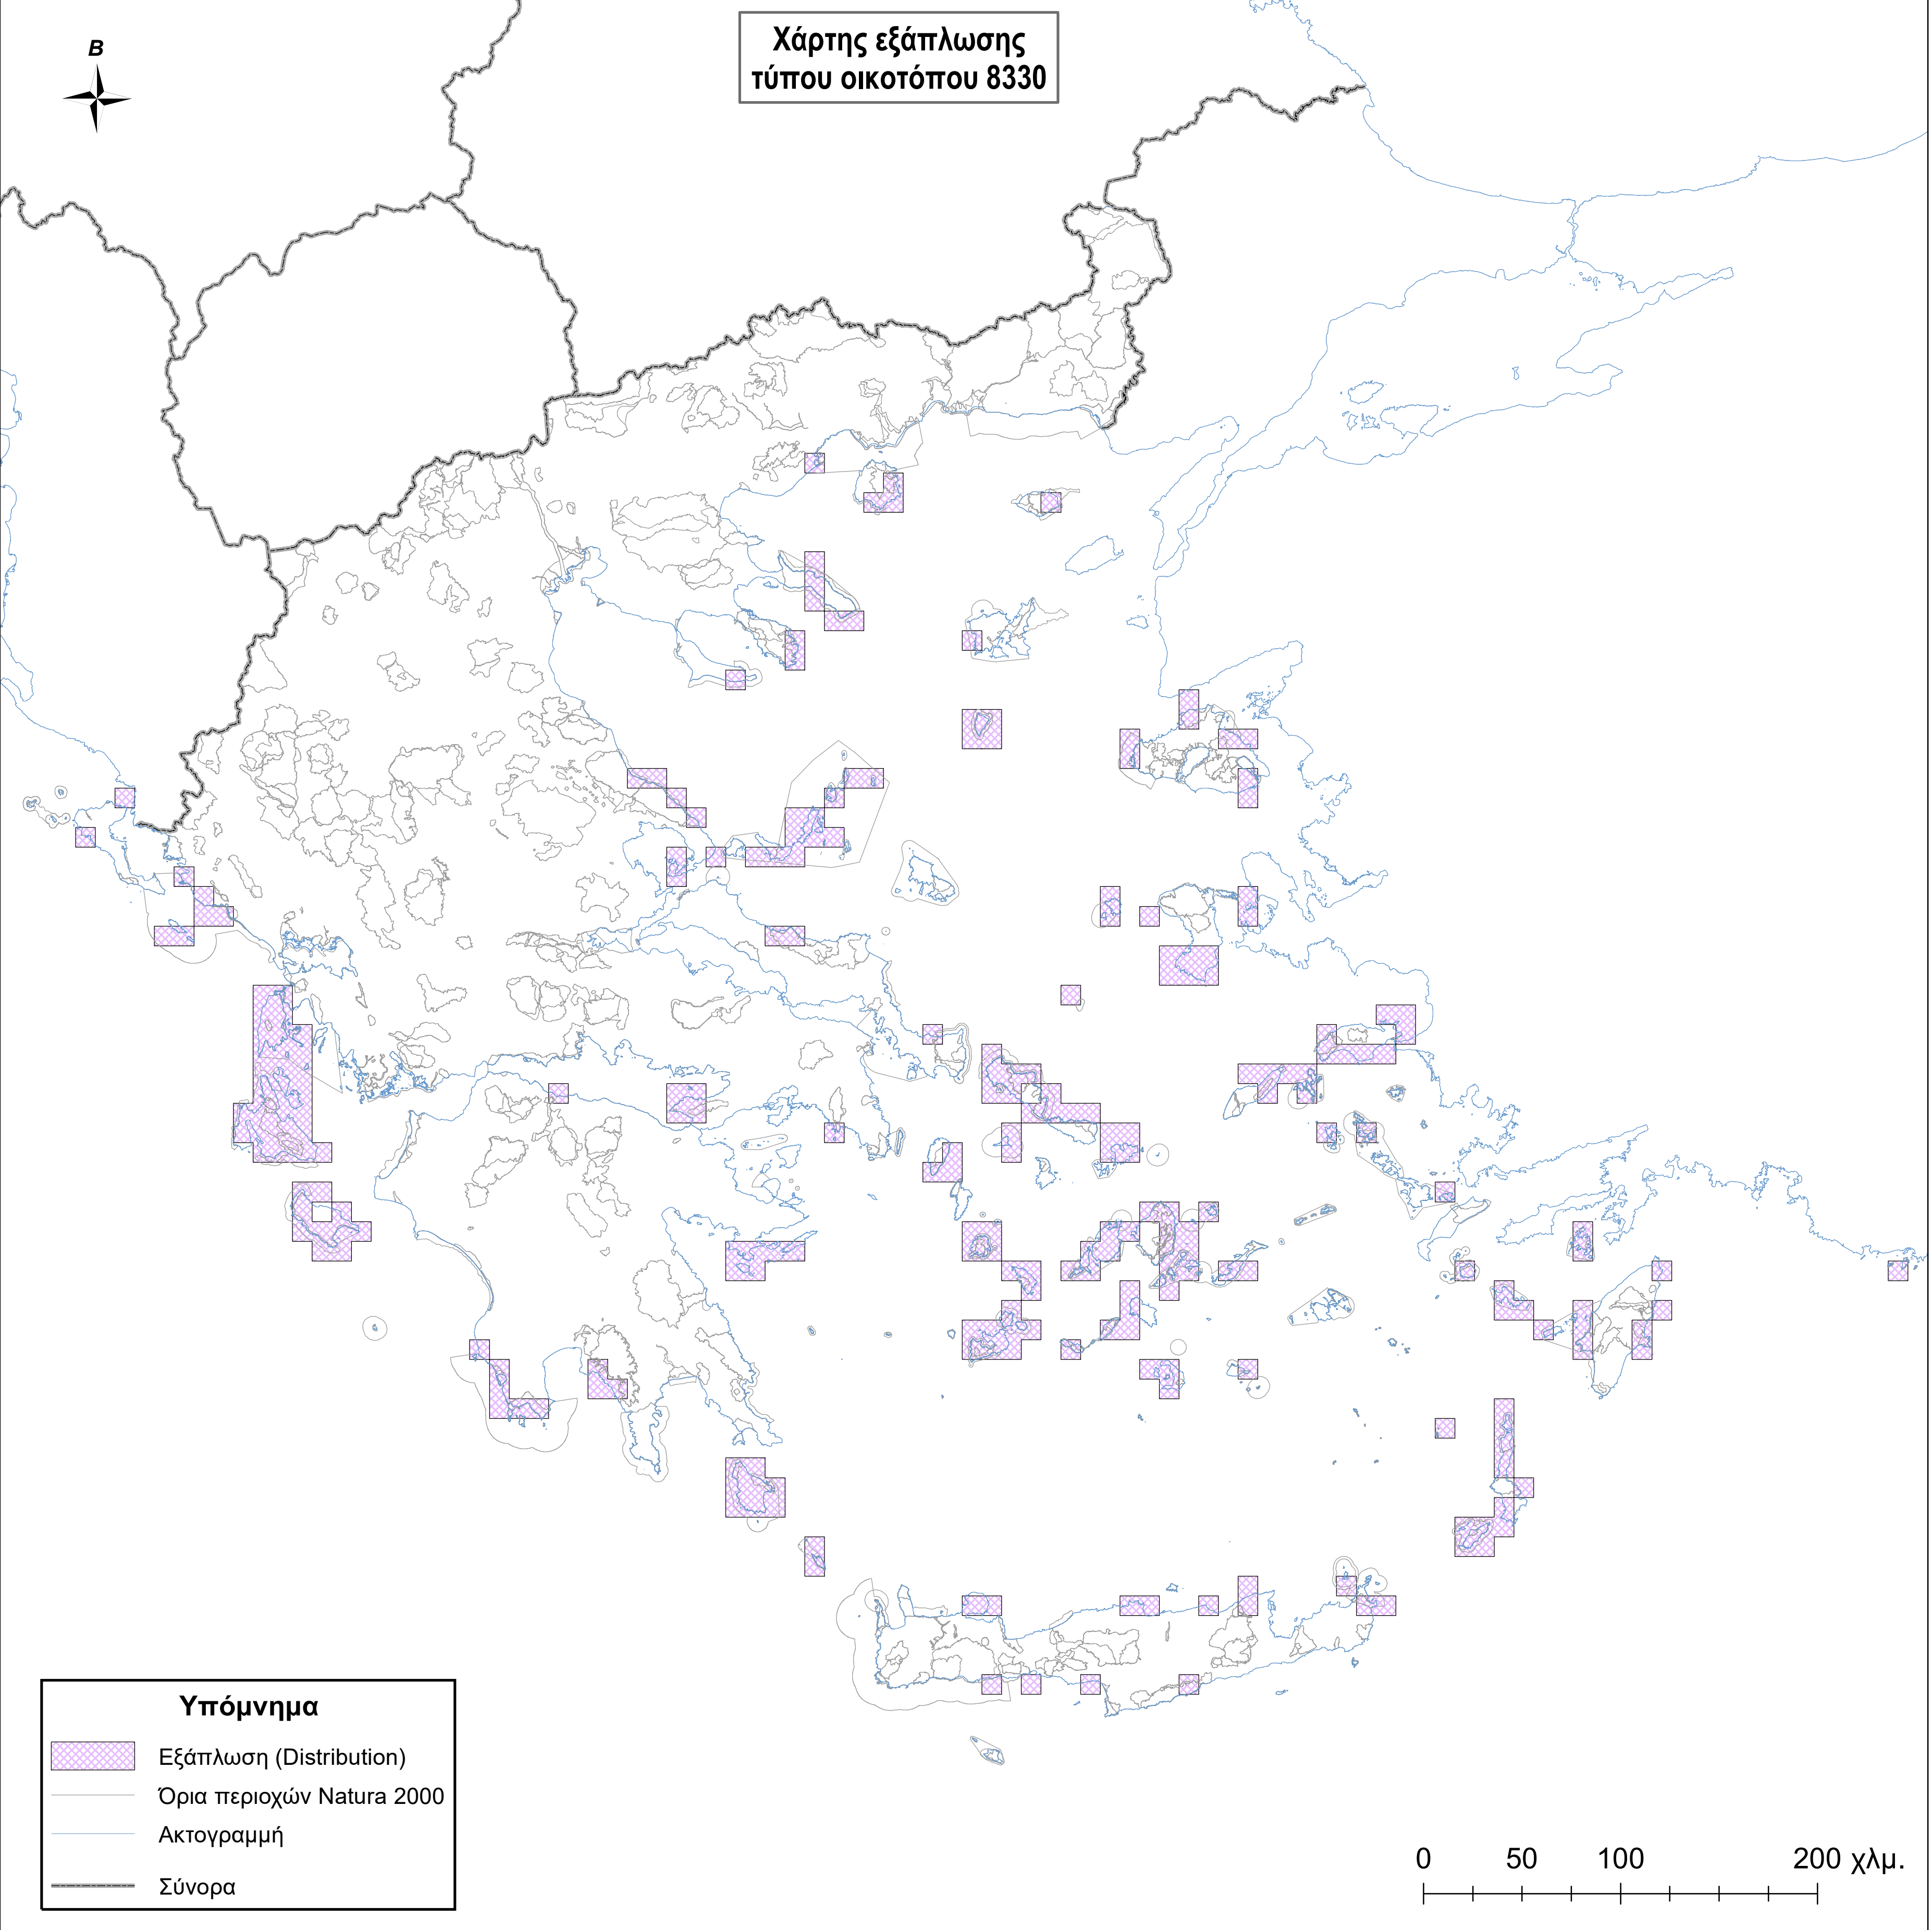

Χάρτης εξάπλωσης τύπου οικοτόπου 8330

Υπόμνημα

-  Εξάπλωση (Distribution)
-  Όρια περιοχών Natura 2000
-  Ακτογραμμή
-  Σύνορα