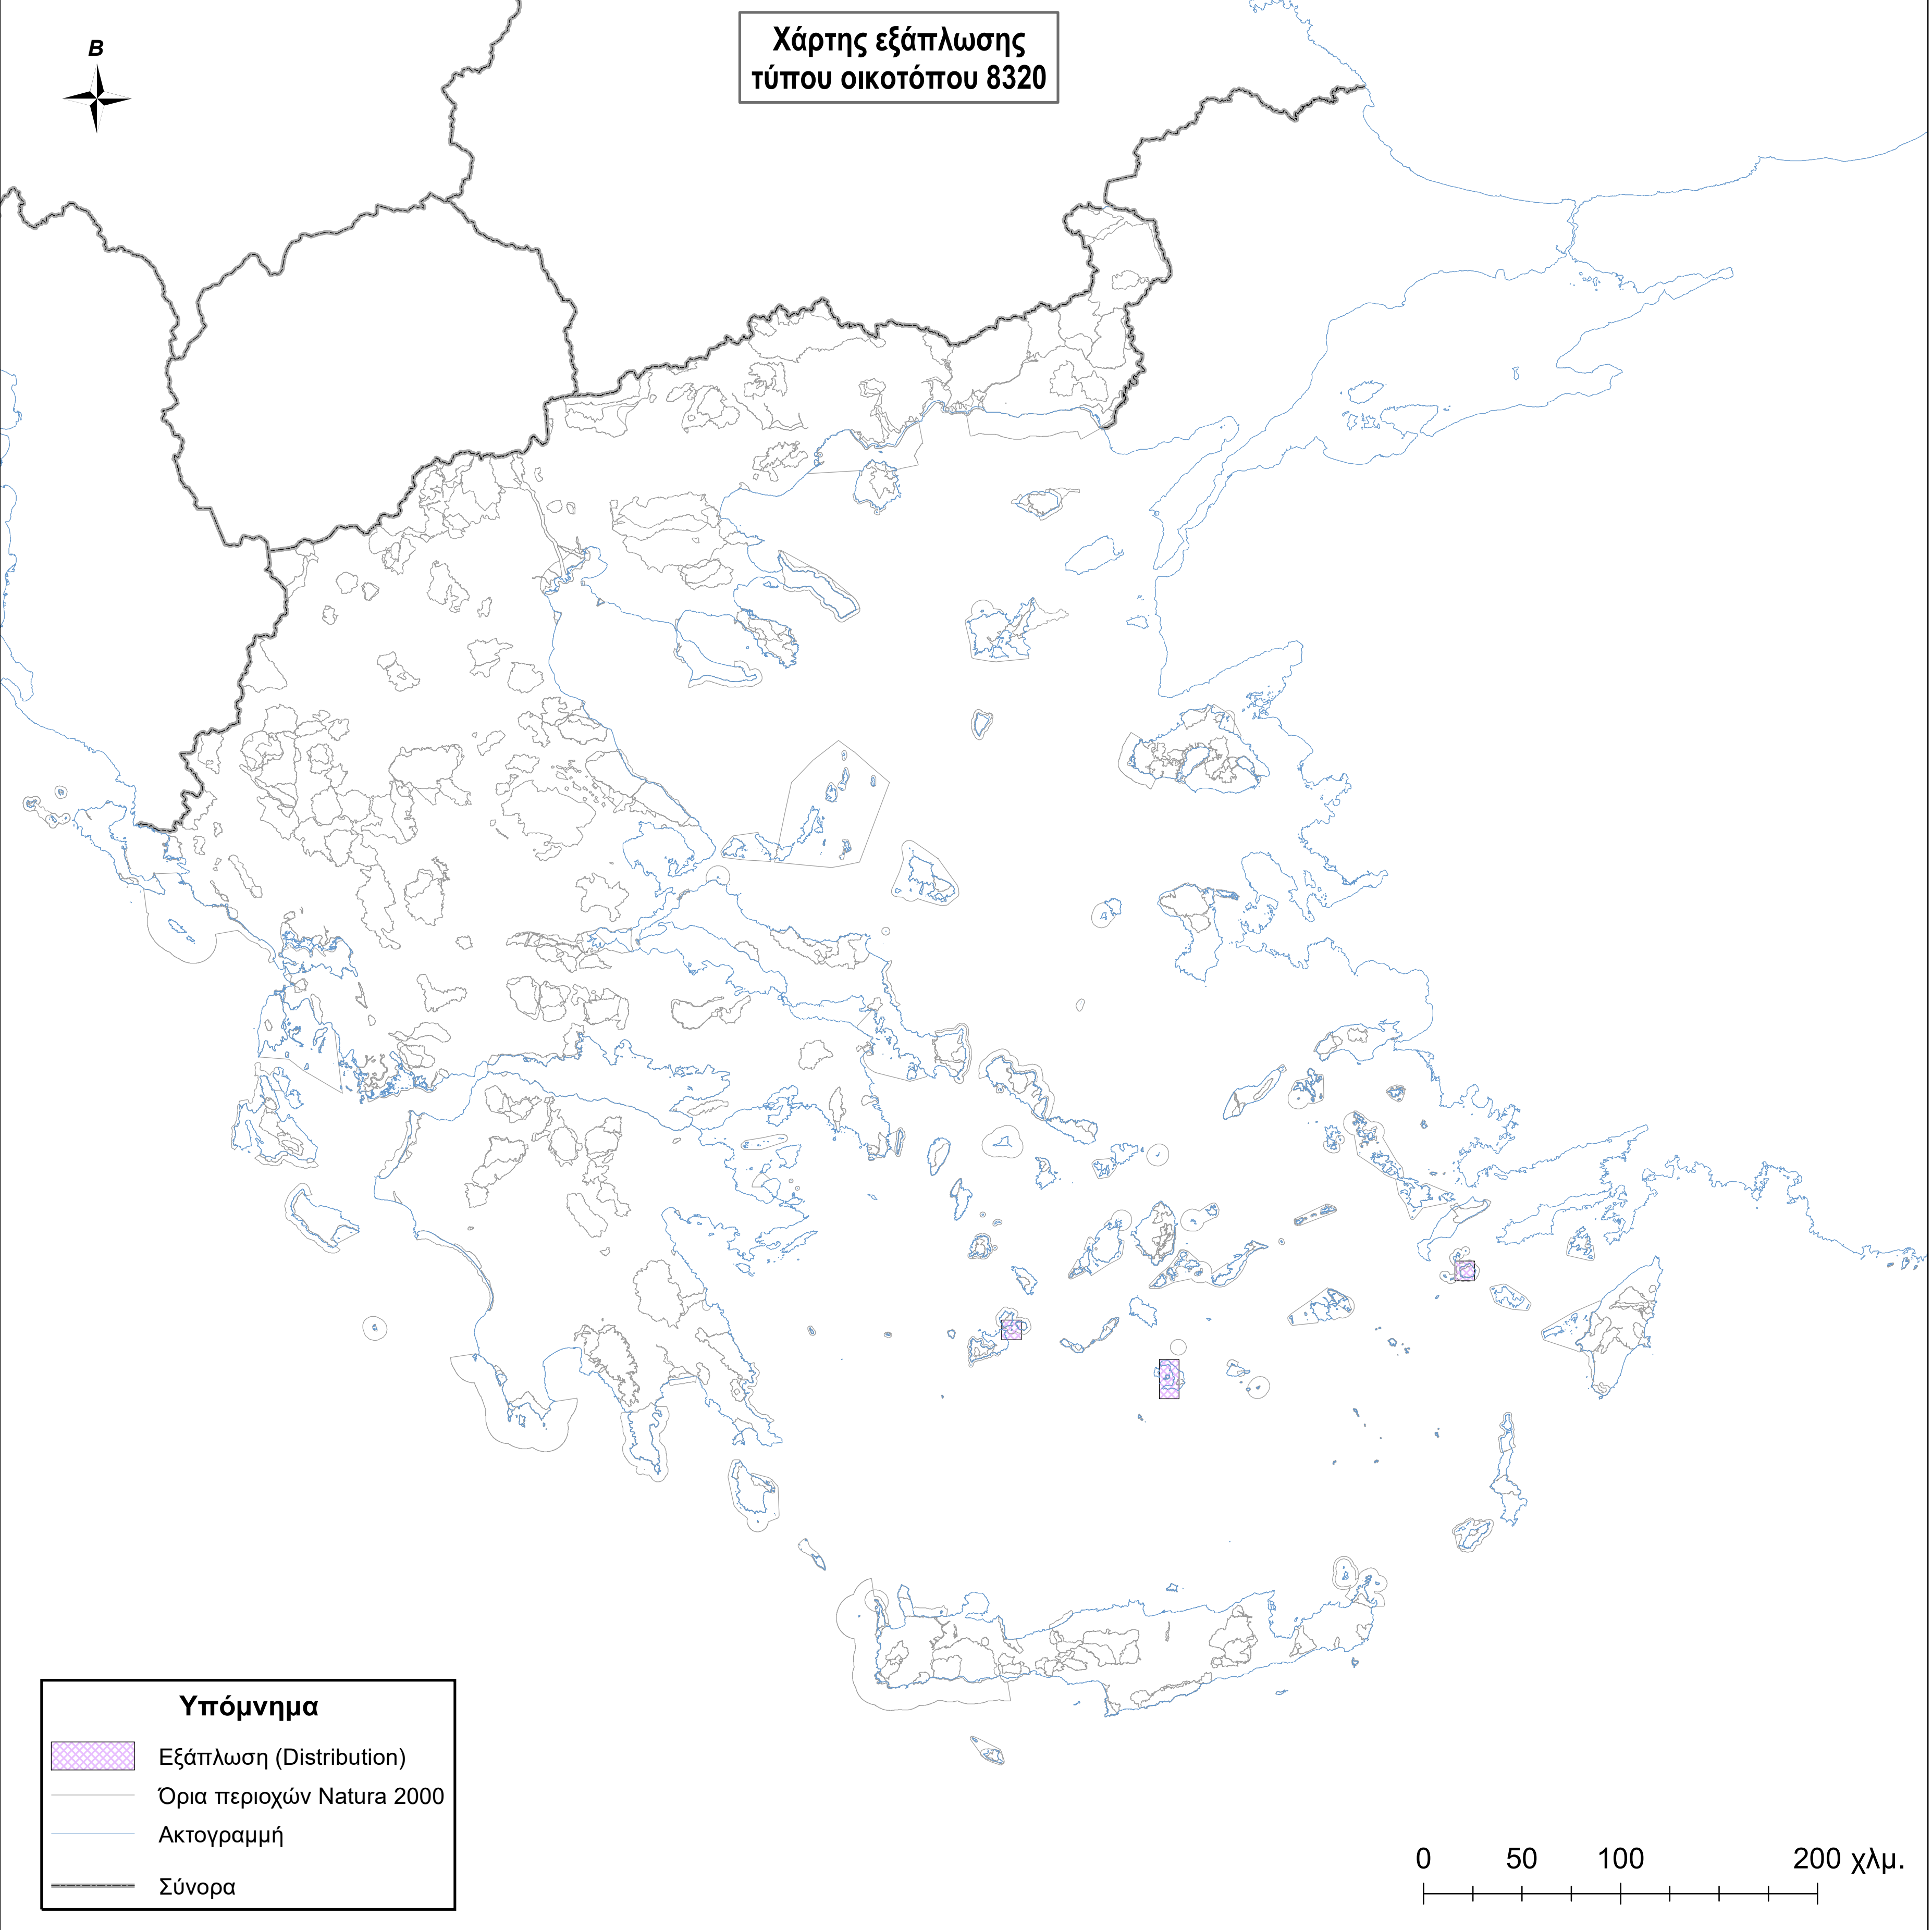

Χάρτης εξάπλωσης
τύπου οικοτόπου 8320

Υπόμνημα

-  Εξάπλωση (Distribution)
-  Όρια περιοχών Natura 2000
-  Ακτογραμμή
-  Σύνορα