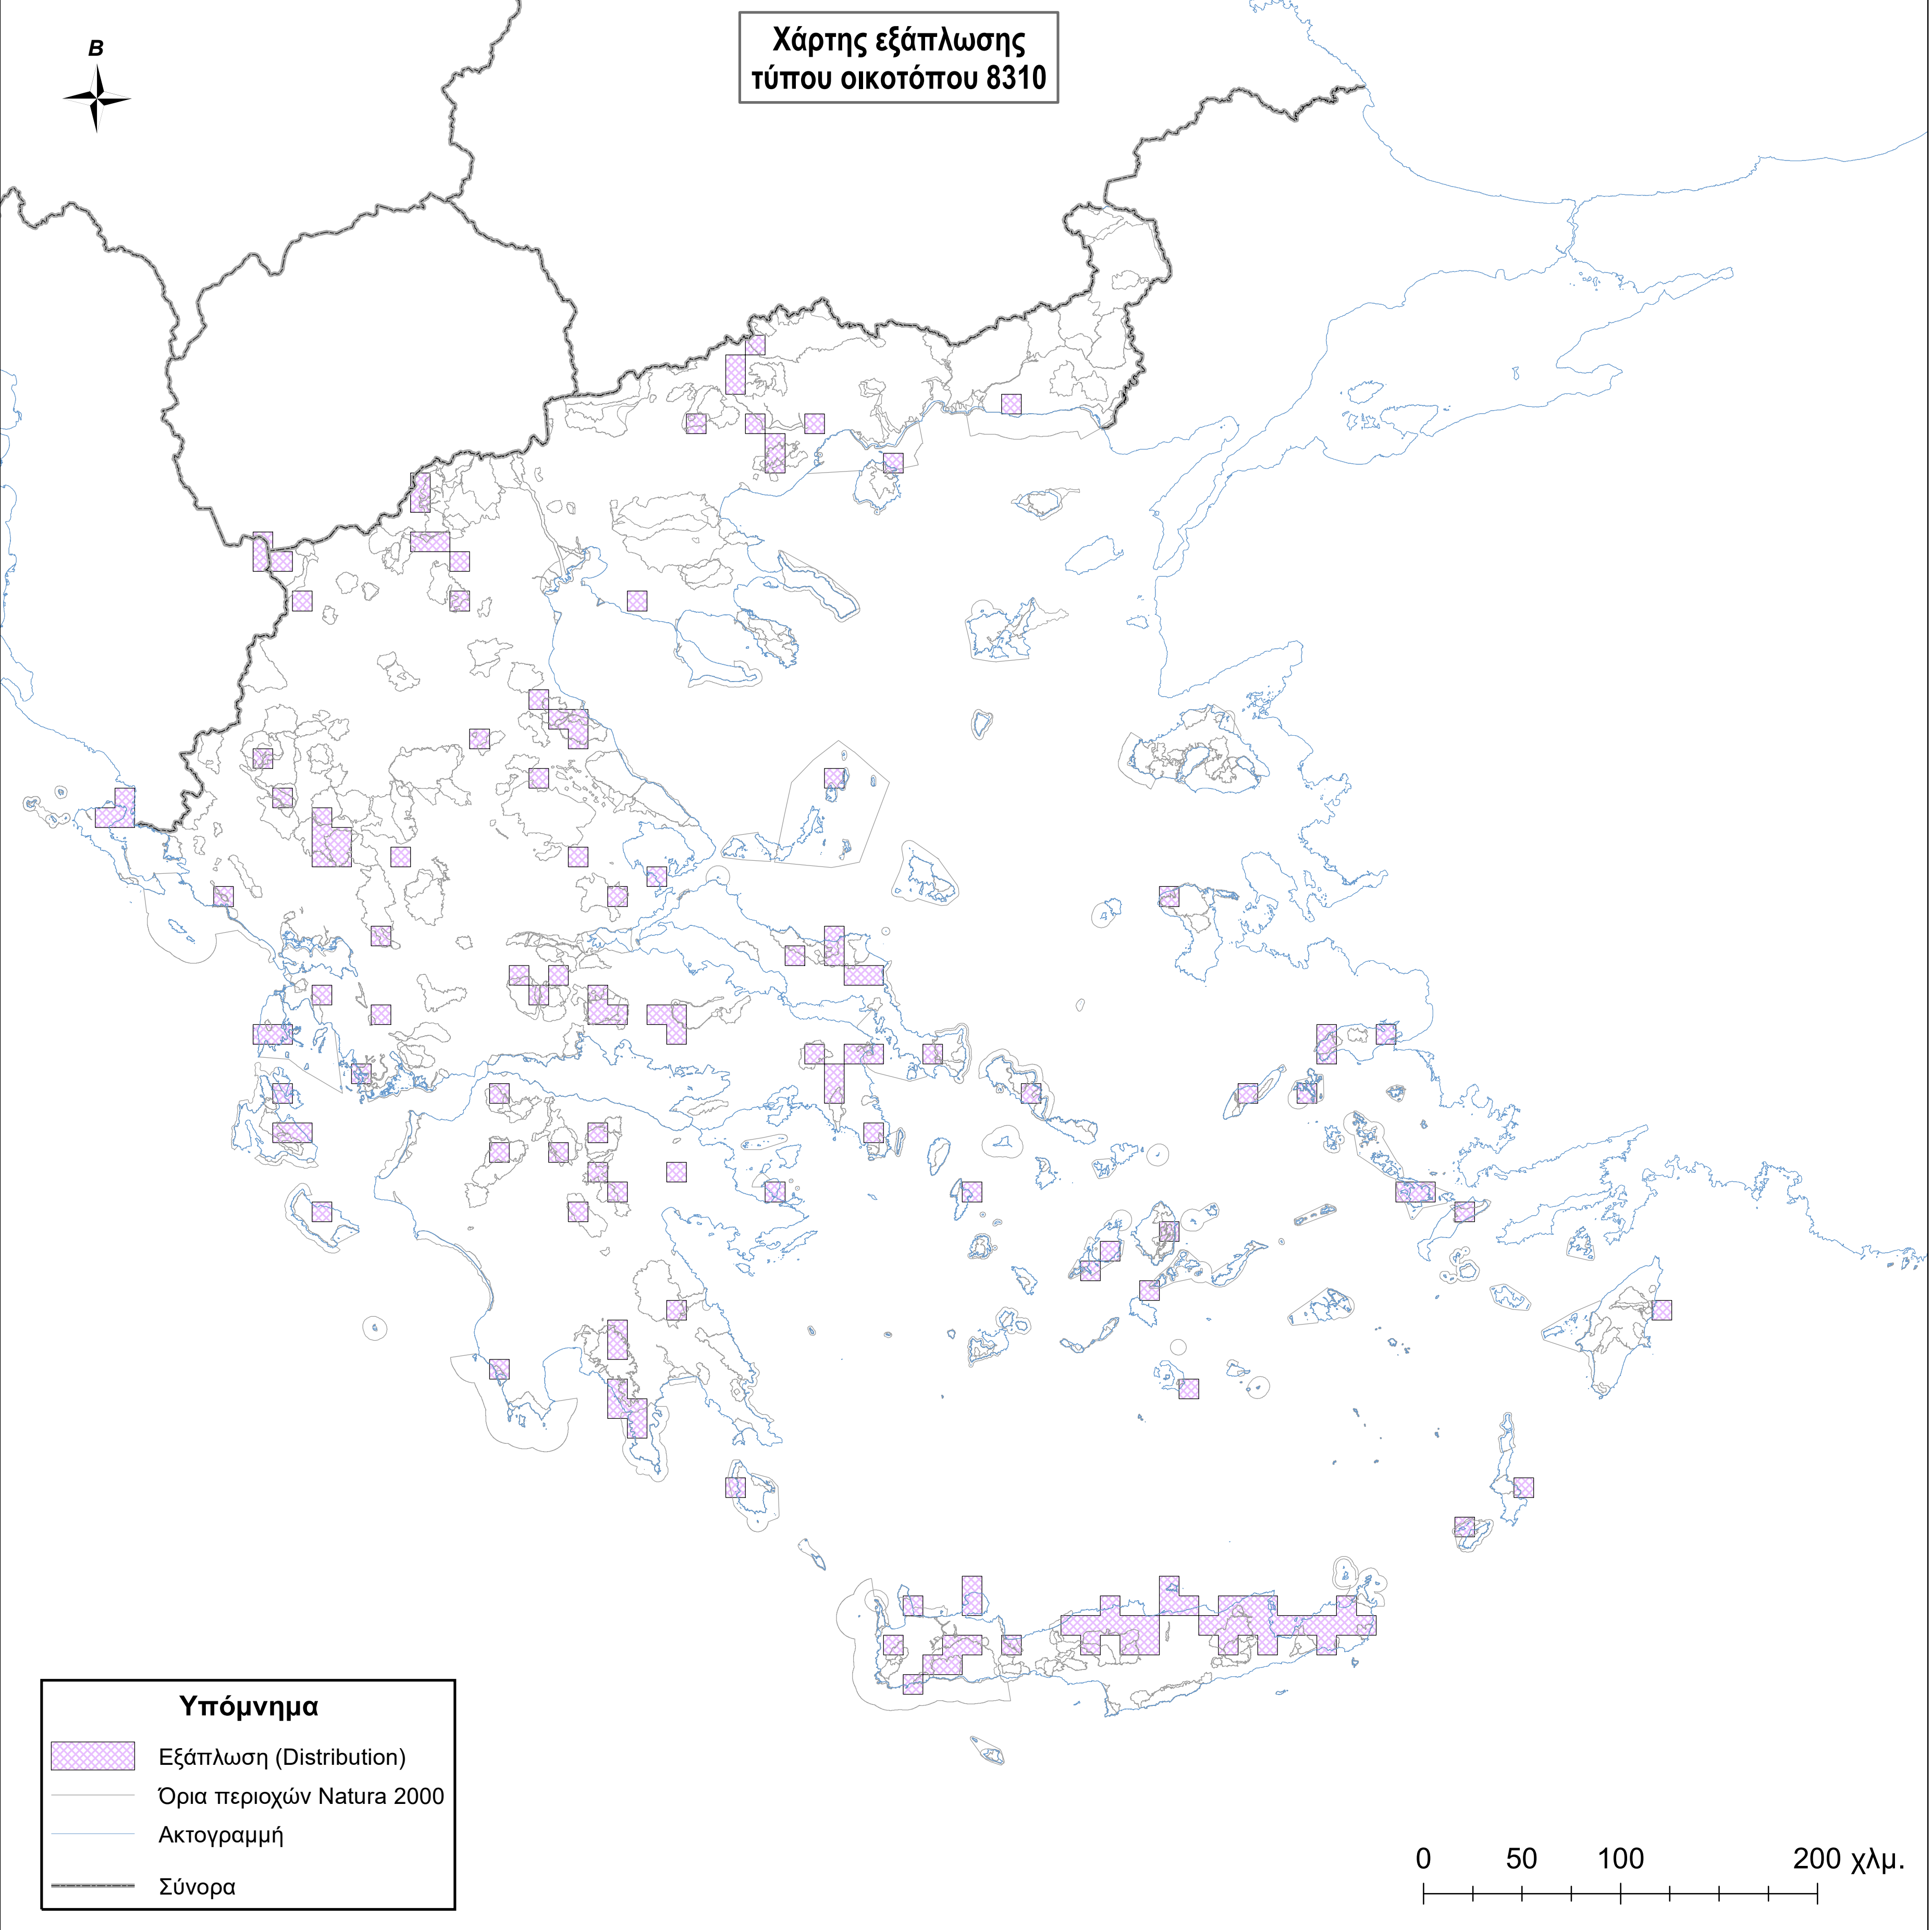

Χάρτης εξάπλωσης  
τύπου οικοτόπου 8310

**Υπόμνημα**

-  Εξάπλωση (Distribution)
-  Όρια περιοχών Natura 2000
-  Ακτογραμμή
-  Σύνορα