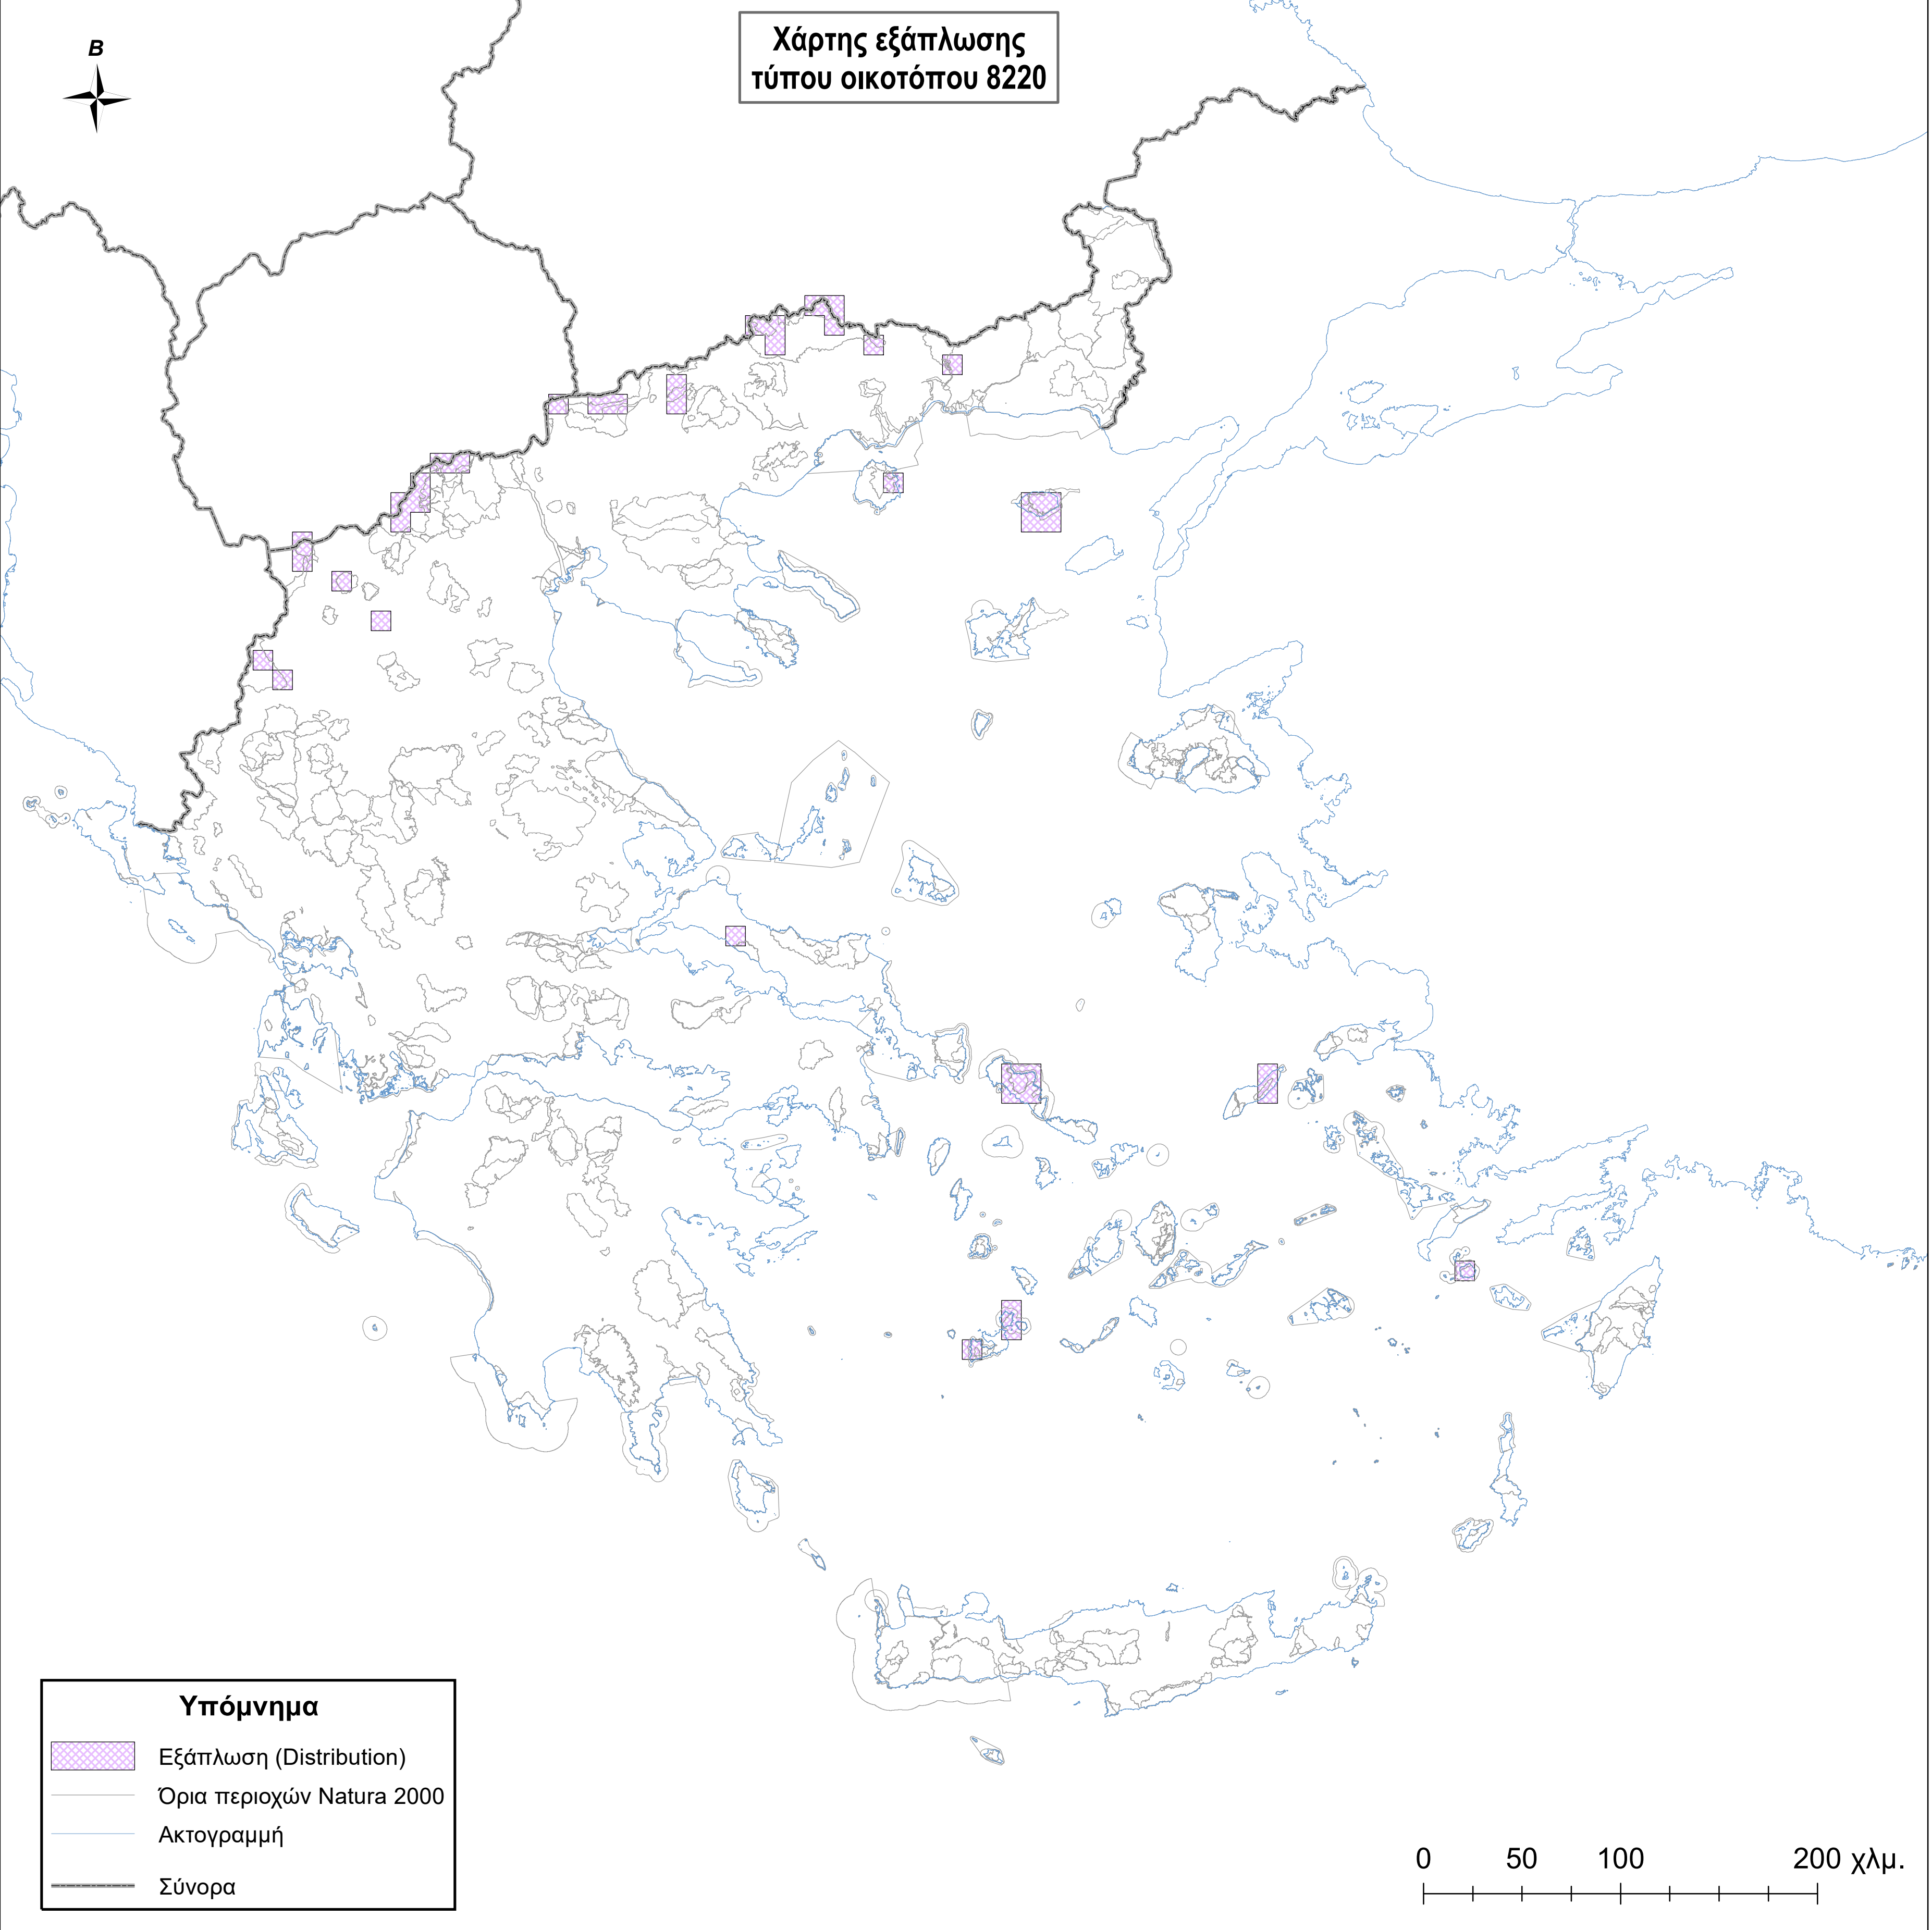

Χάρτης εξάπλωσης τύπου οικοτόπου 8220

Υπόμνημα

-  Εξάπλωση (Distribution)
-  Όρια περιοχών Natura 2000
-  Ακτογραμμή
-  Σύνορα