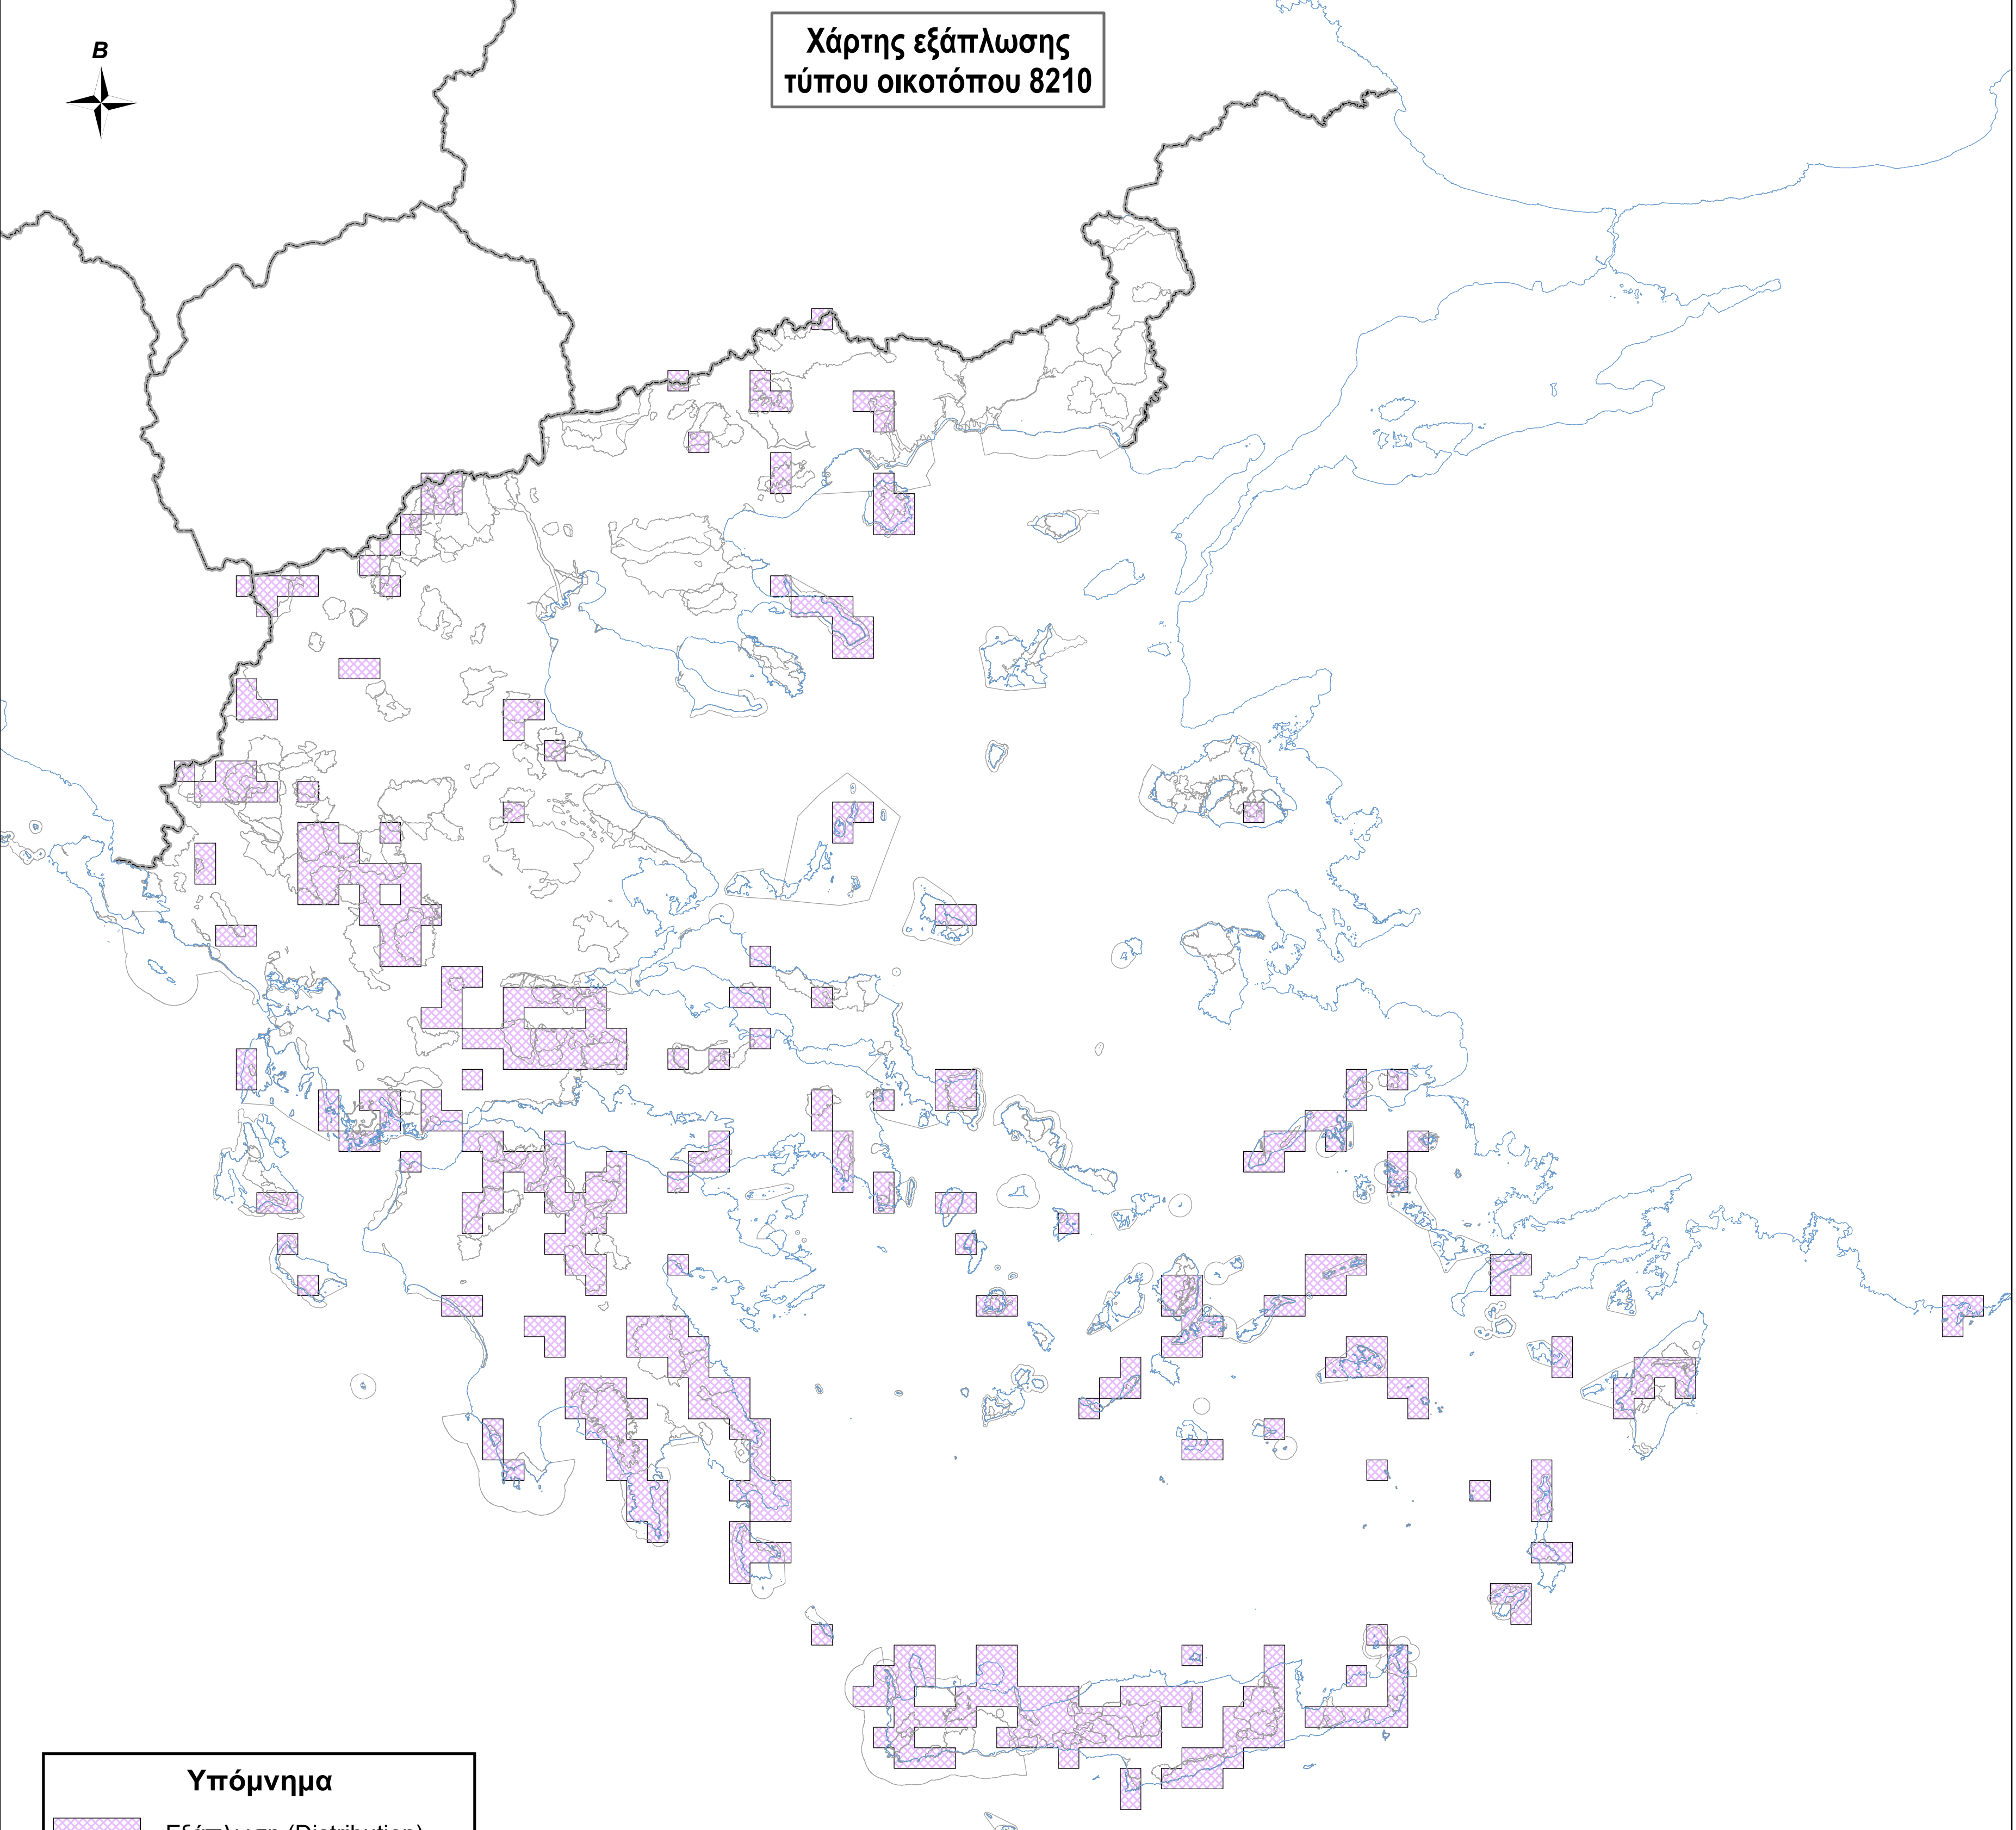

Χάρτης εξάπλωσης τύπου οικοτόπου 8210

Υπόμνημα

-  Εξάπλωση (Distribution)
-  Όρια περιοχών Natura 2000
-  Ακτογραμμή
-  Σύνορα