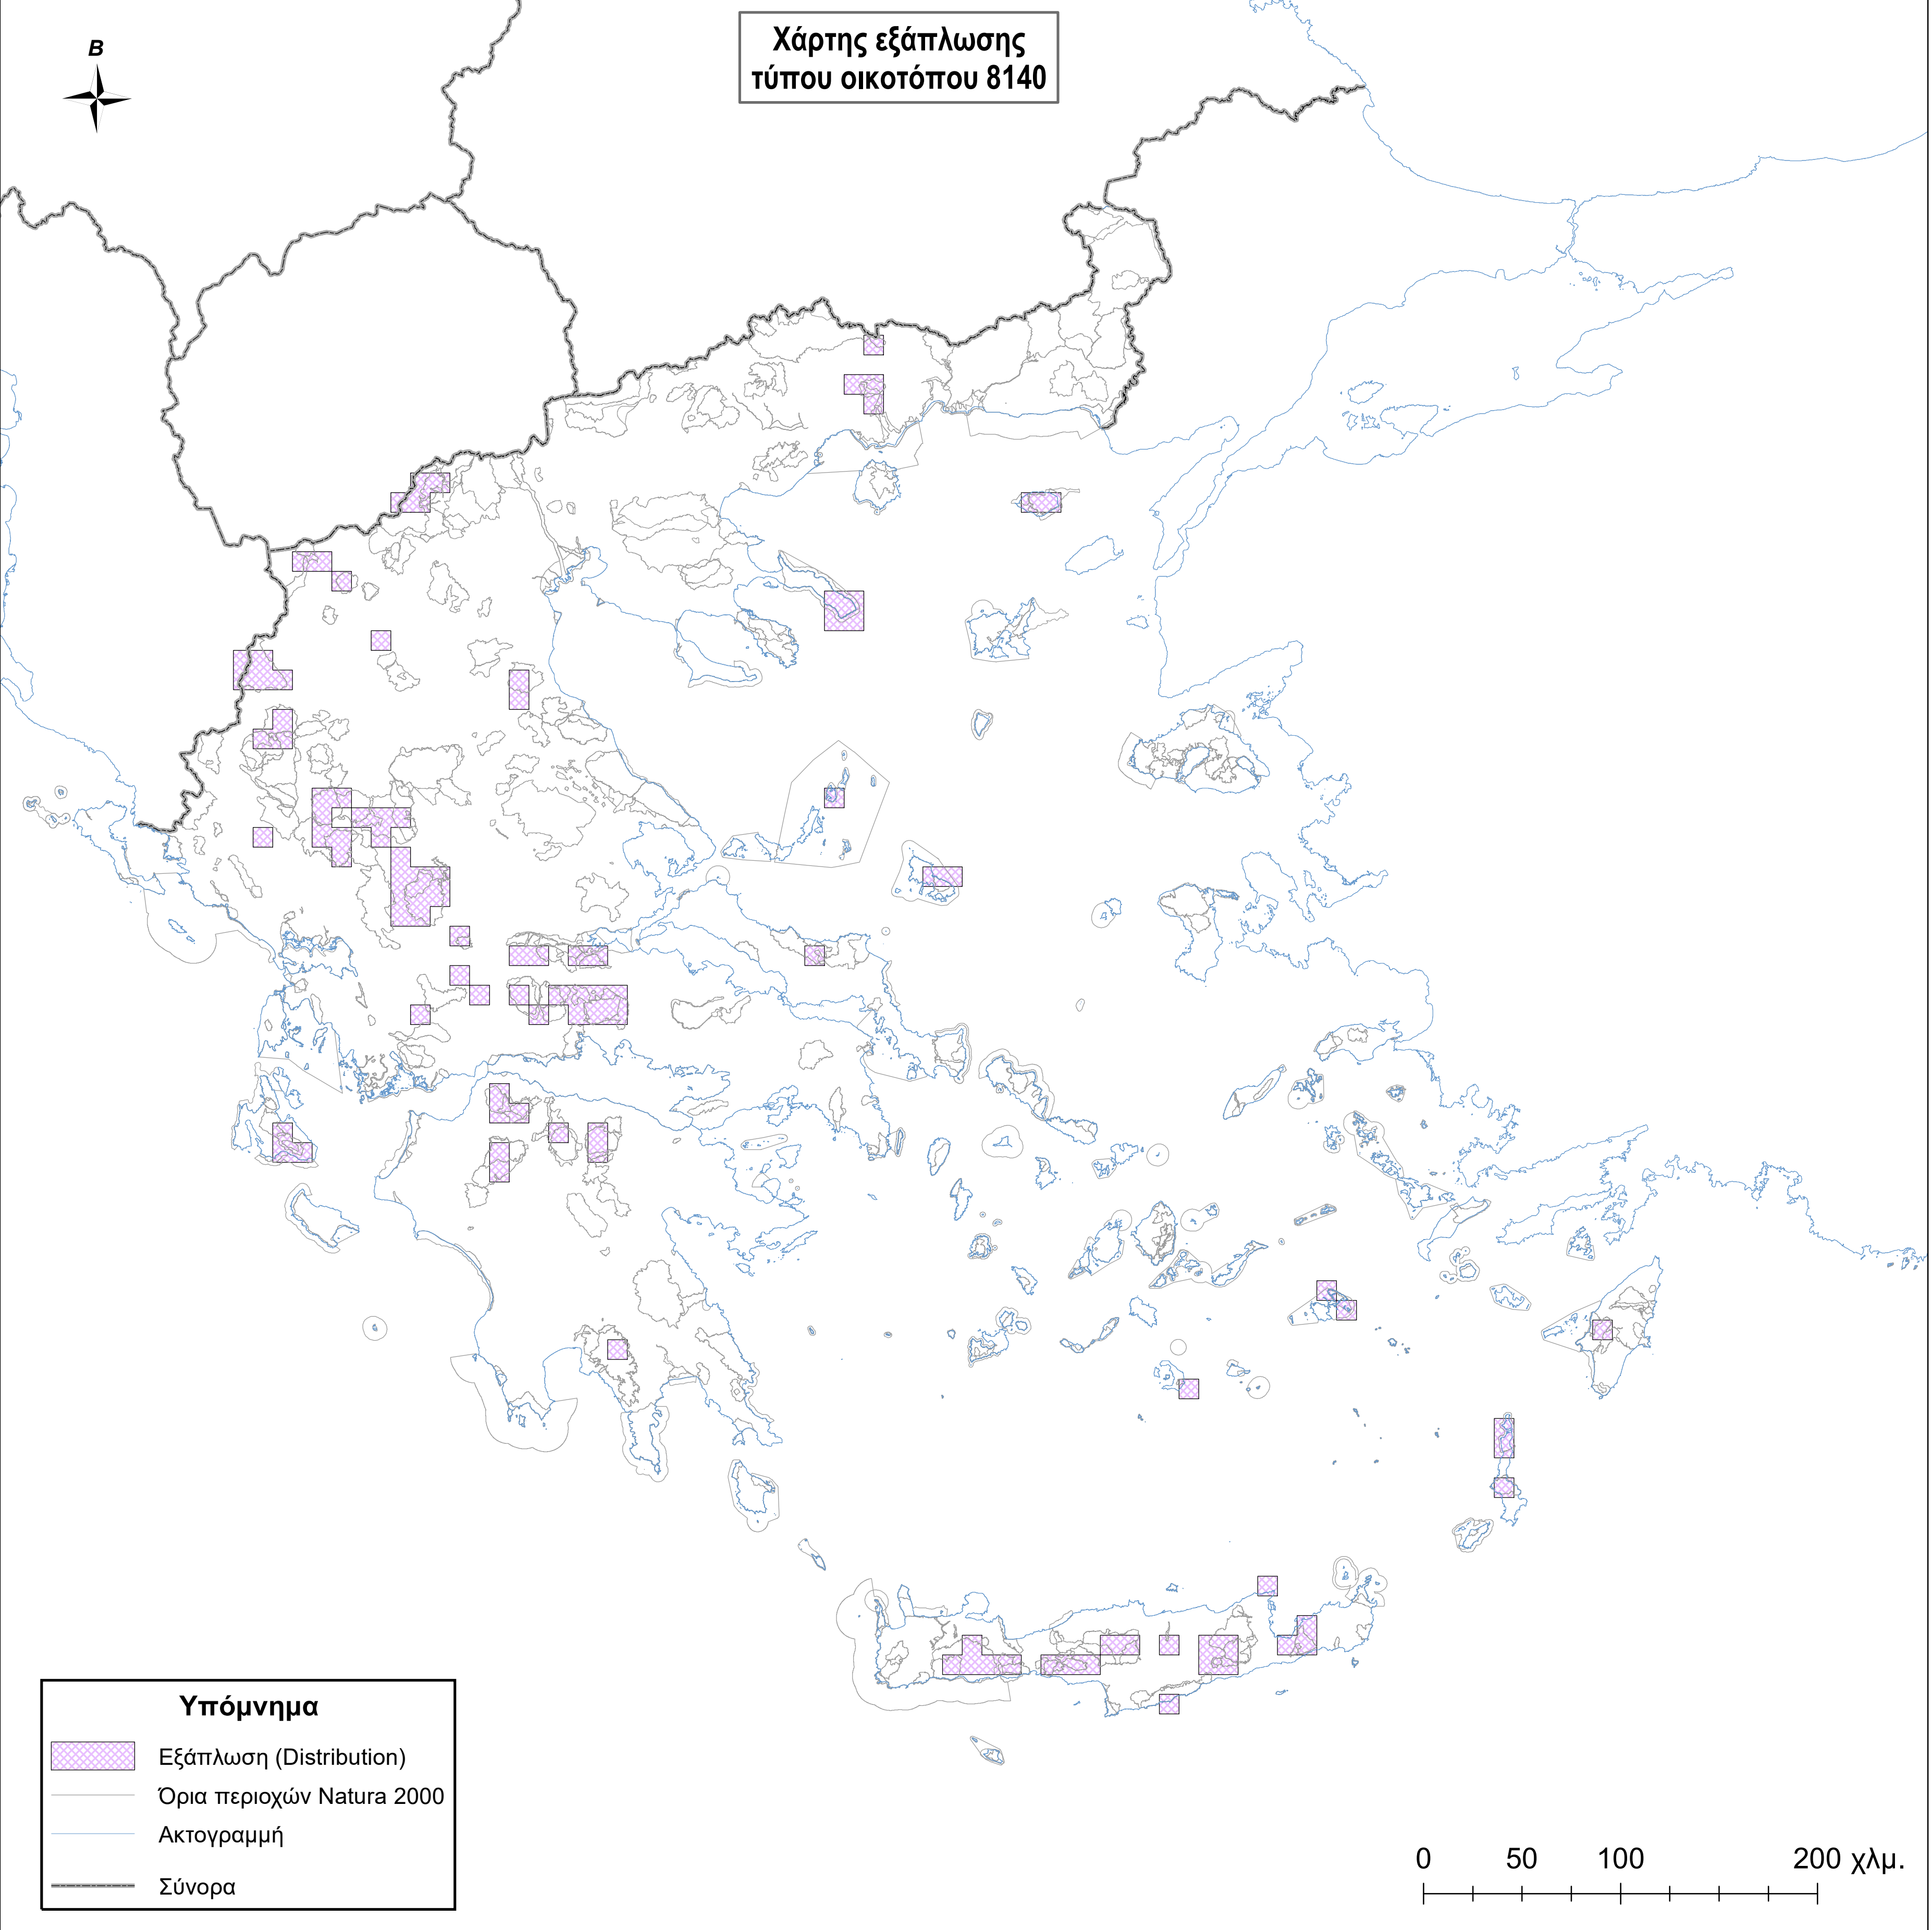

Χάρτης εξάπλωσης τύπου οικοτόπου 8140

Υπόμνημα

-  Εξάπλωση (Distribution)
-  Όρια περιοχών Natura 2000
-  Ακτογραμμή
-  Σύνορα