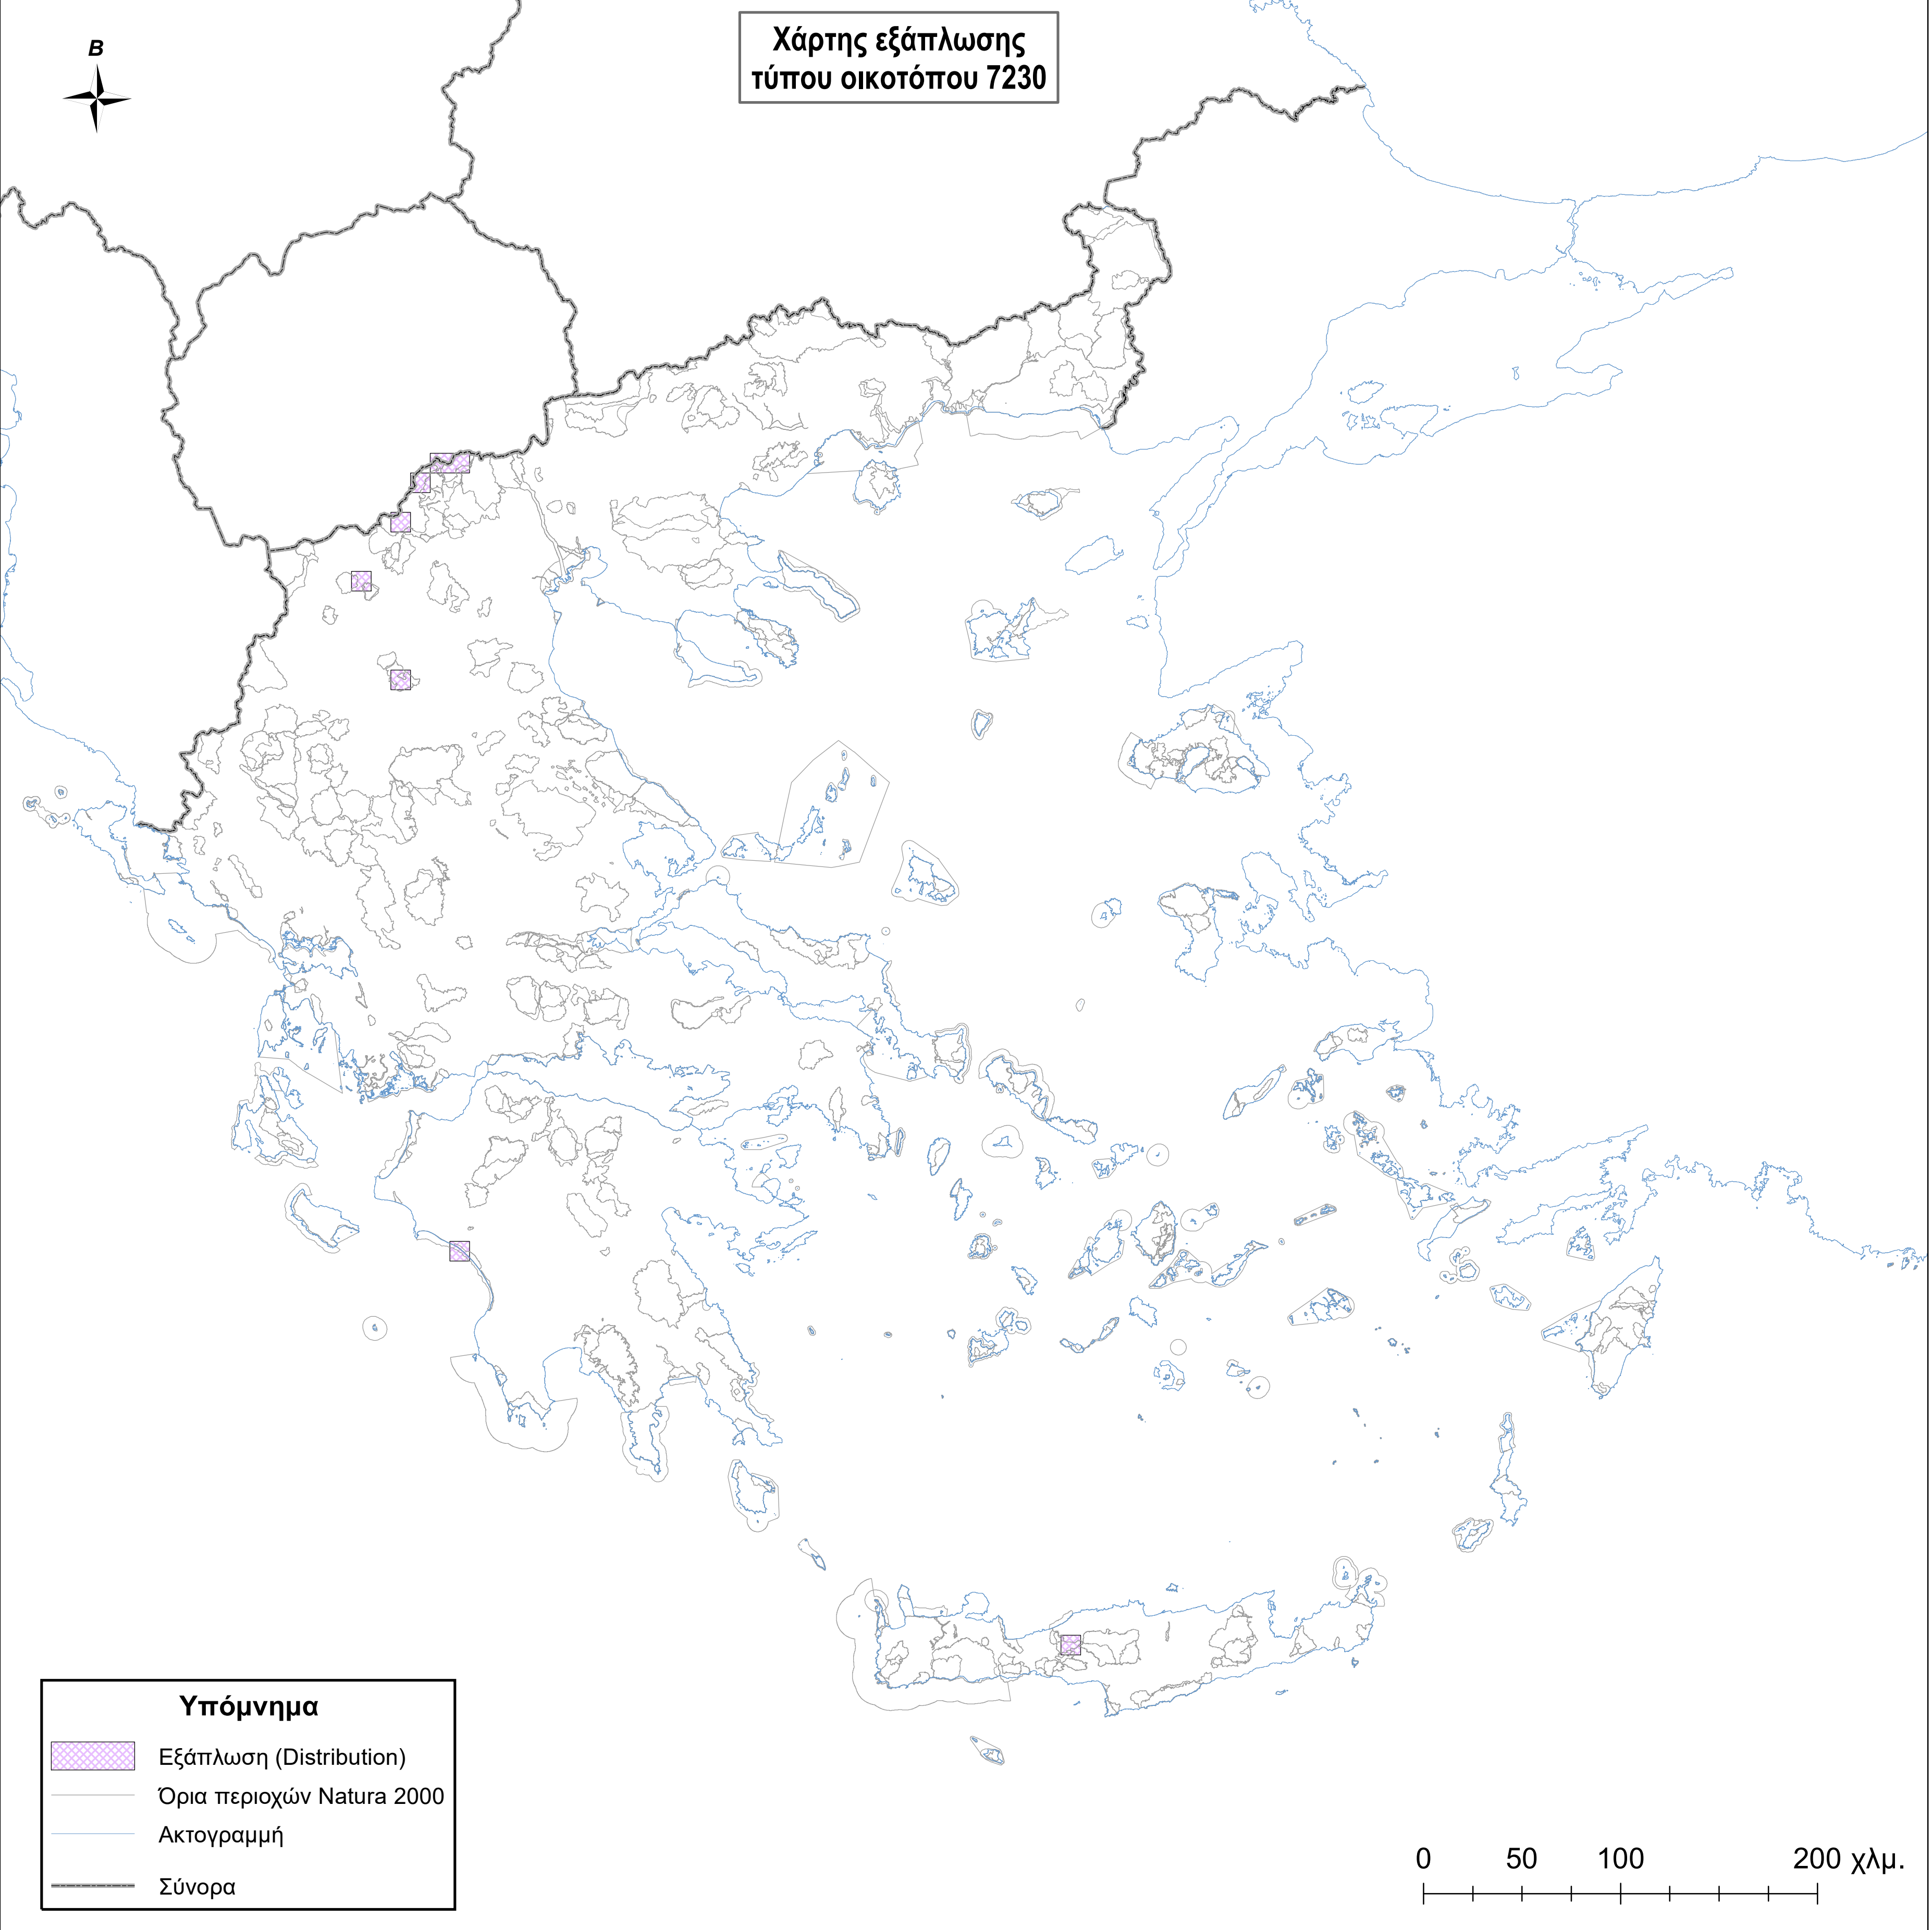

Χάρτης εξάπλωσης  
τύπου οικοτόπου 7230

**Υπόμνημα**

-  Εξάπλωση (Distribution)
-  Όρια περιοχών Natura 2000
-  Ακτογραμμή
-  Σύνορα