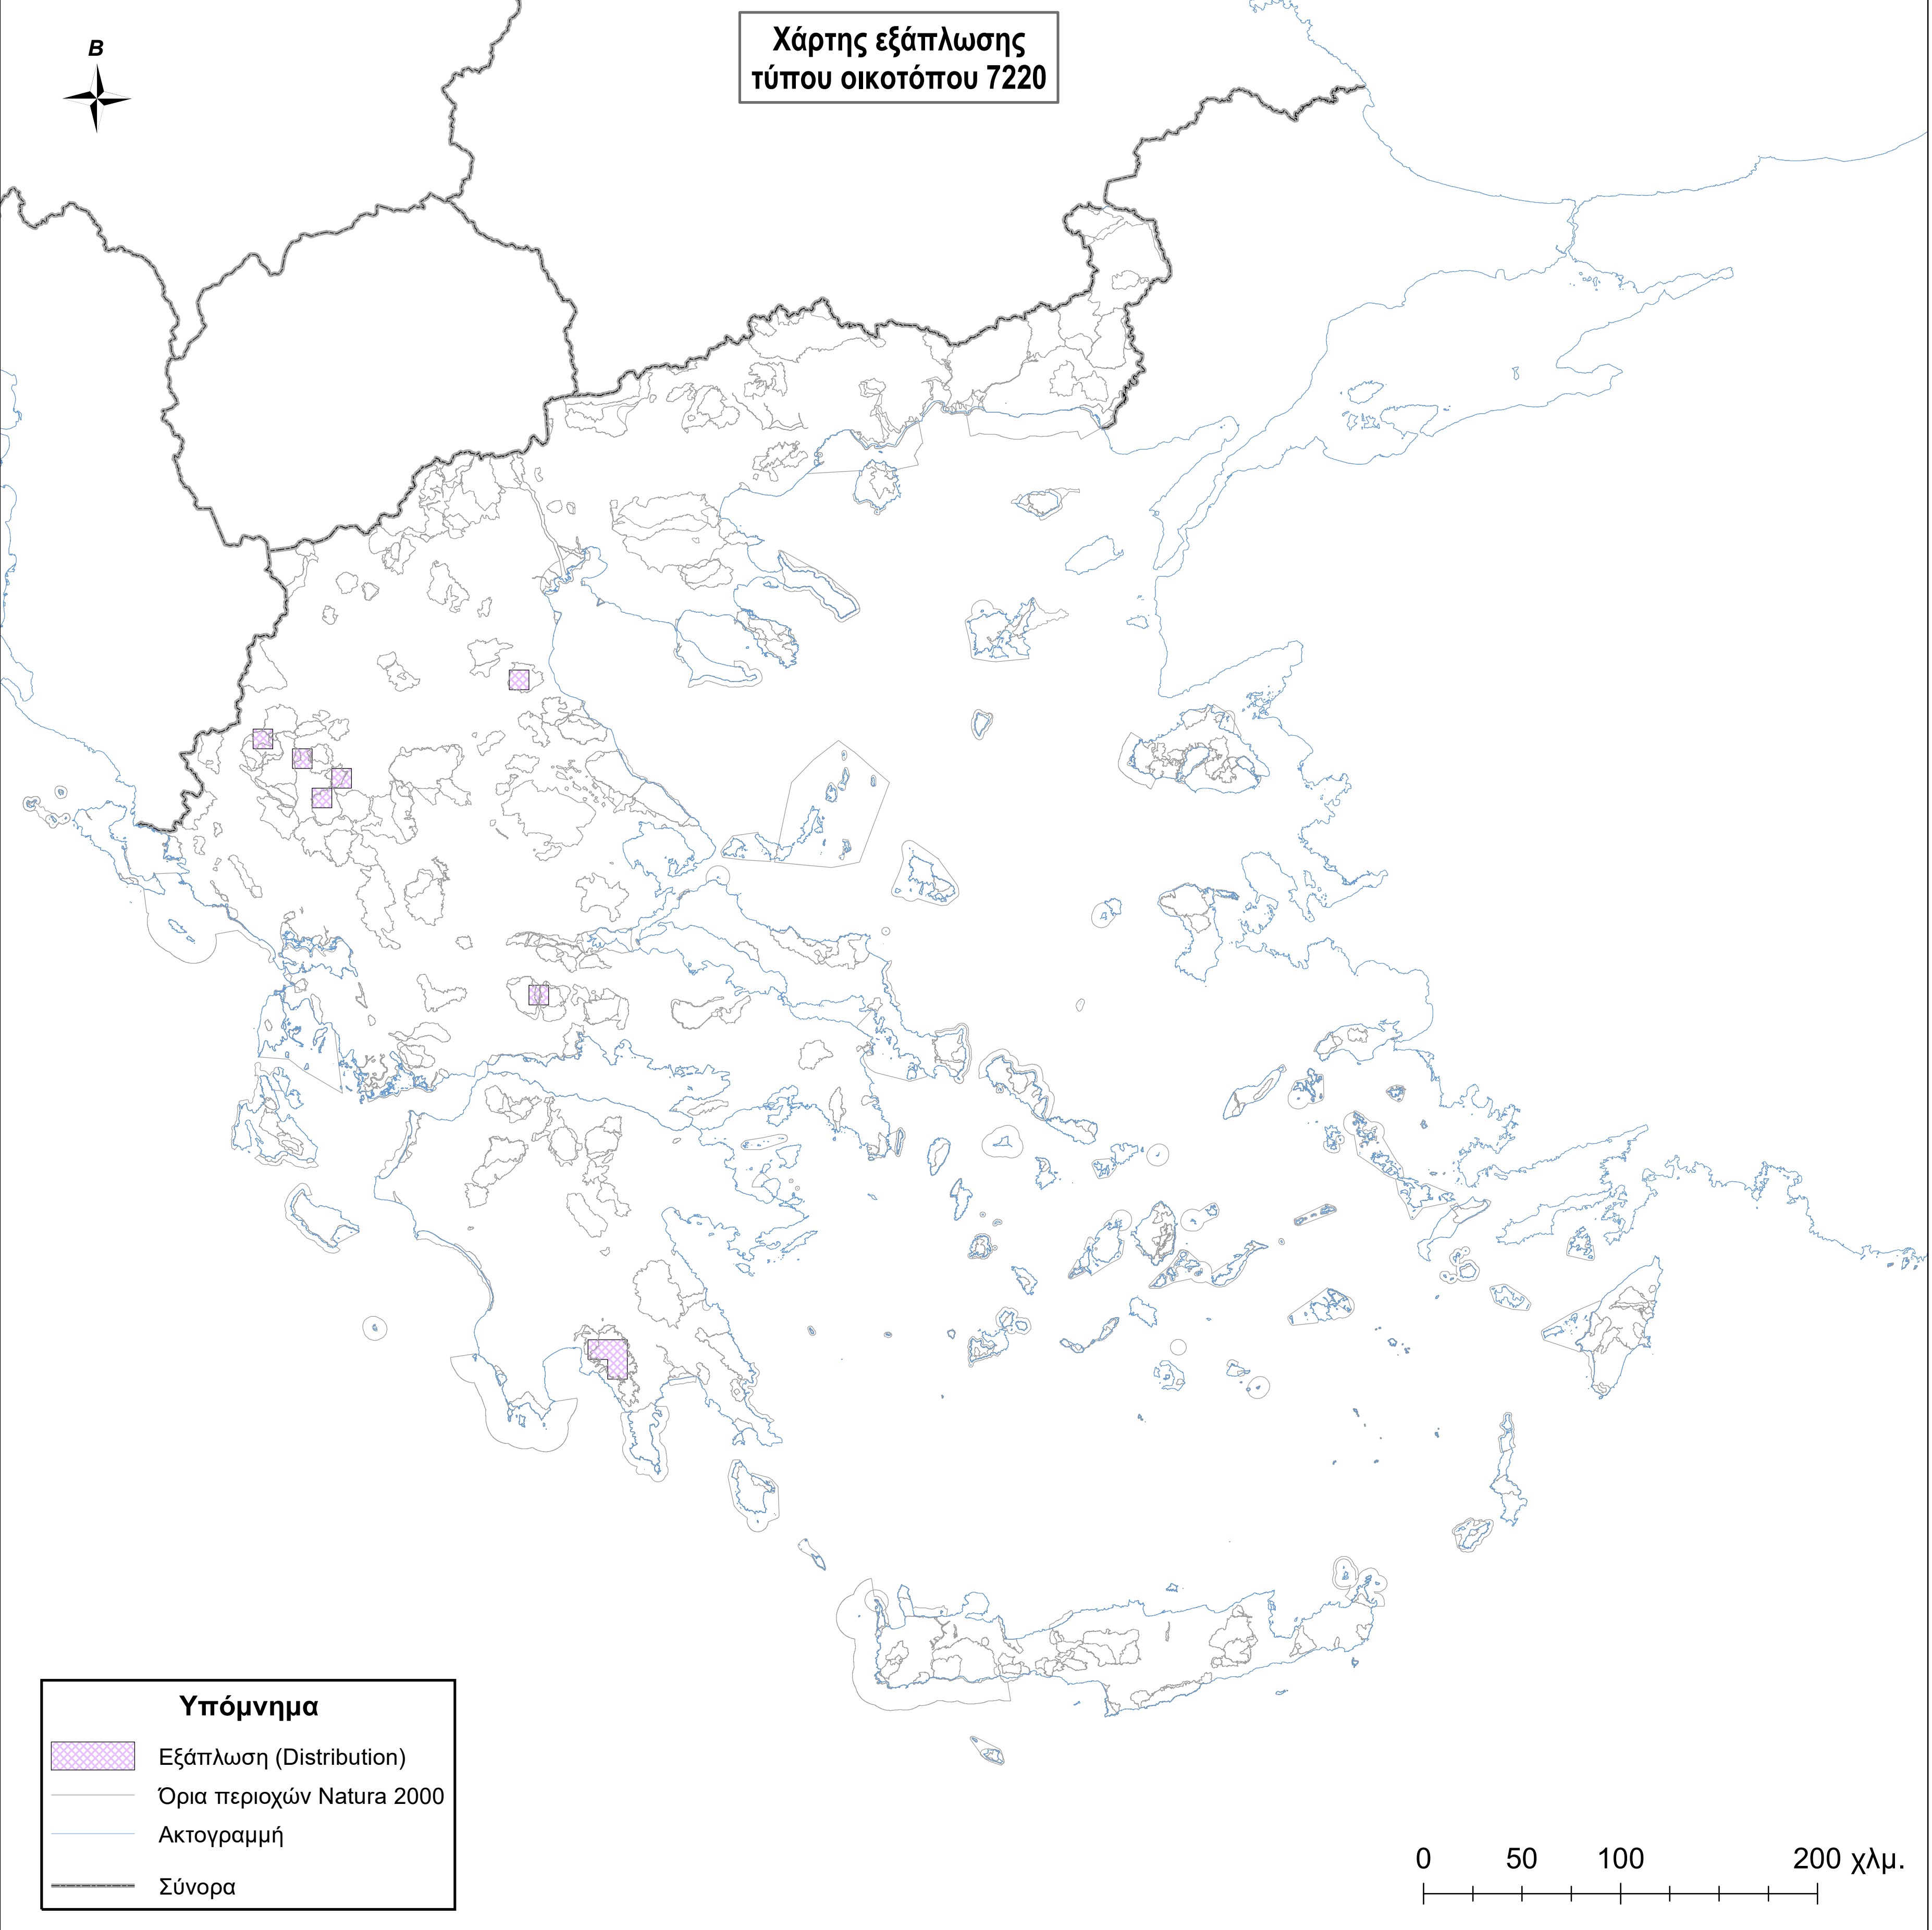

Χάρτης εξάπλωσης
τύπου οικοτόπου 7220

Υπόμνημα

-  Εξάπλωση (Distribution)
-  Όρια περιοχών Natura 2000
-  Ακτογραμμή
-  Σύνορα