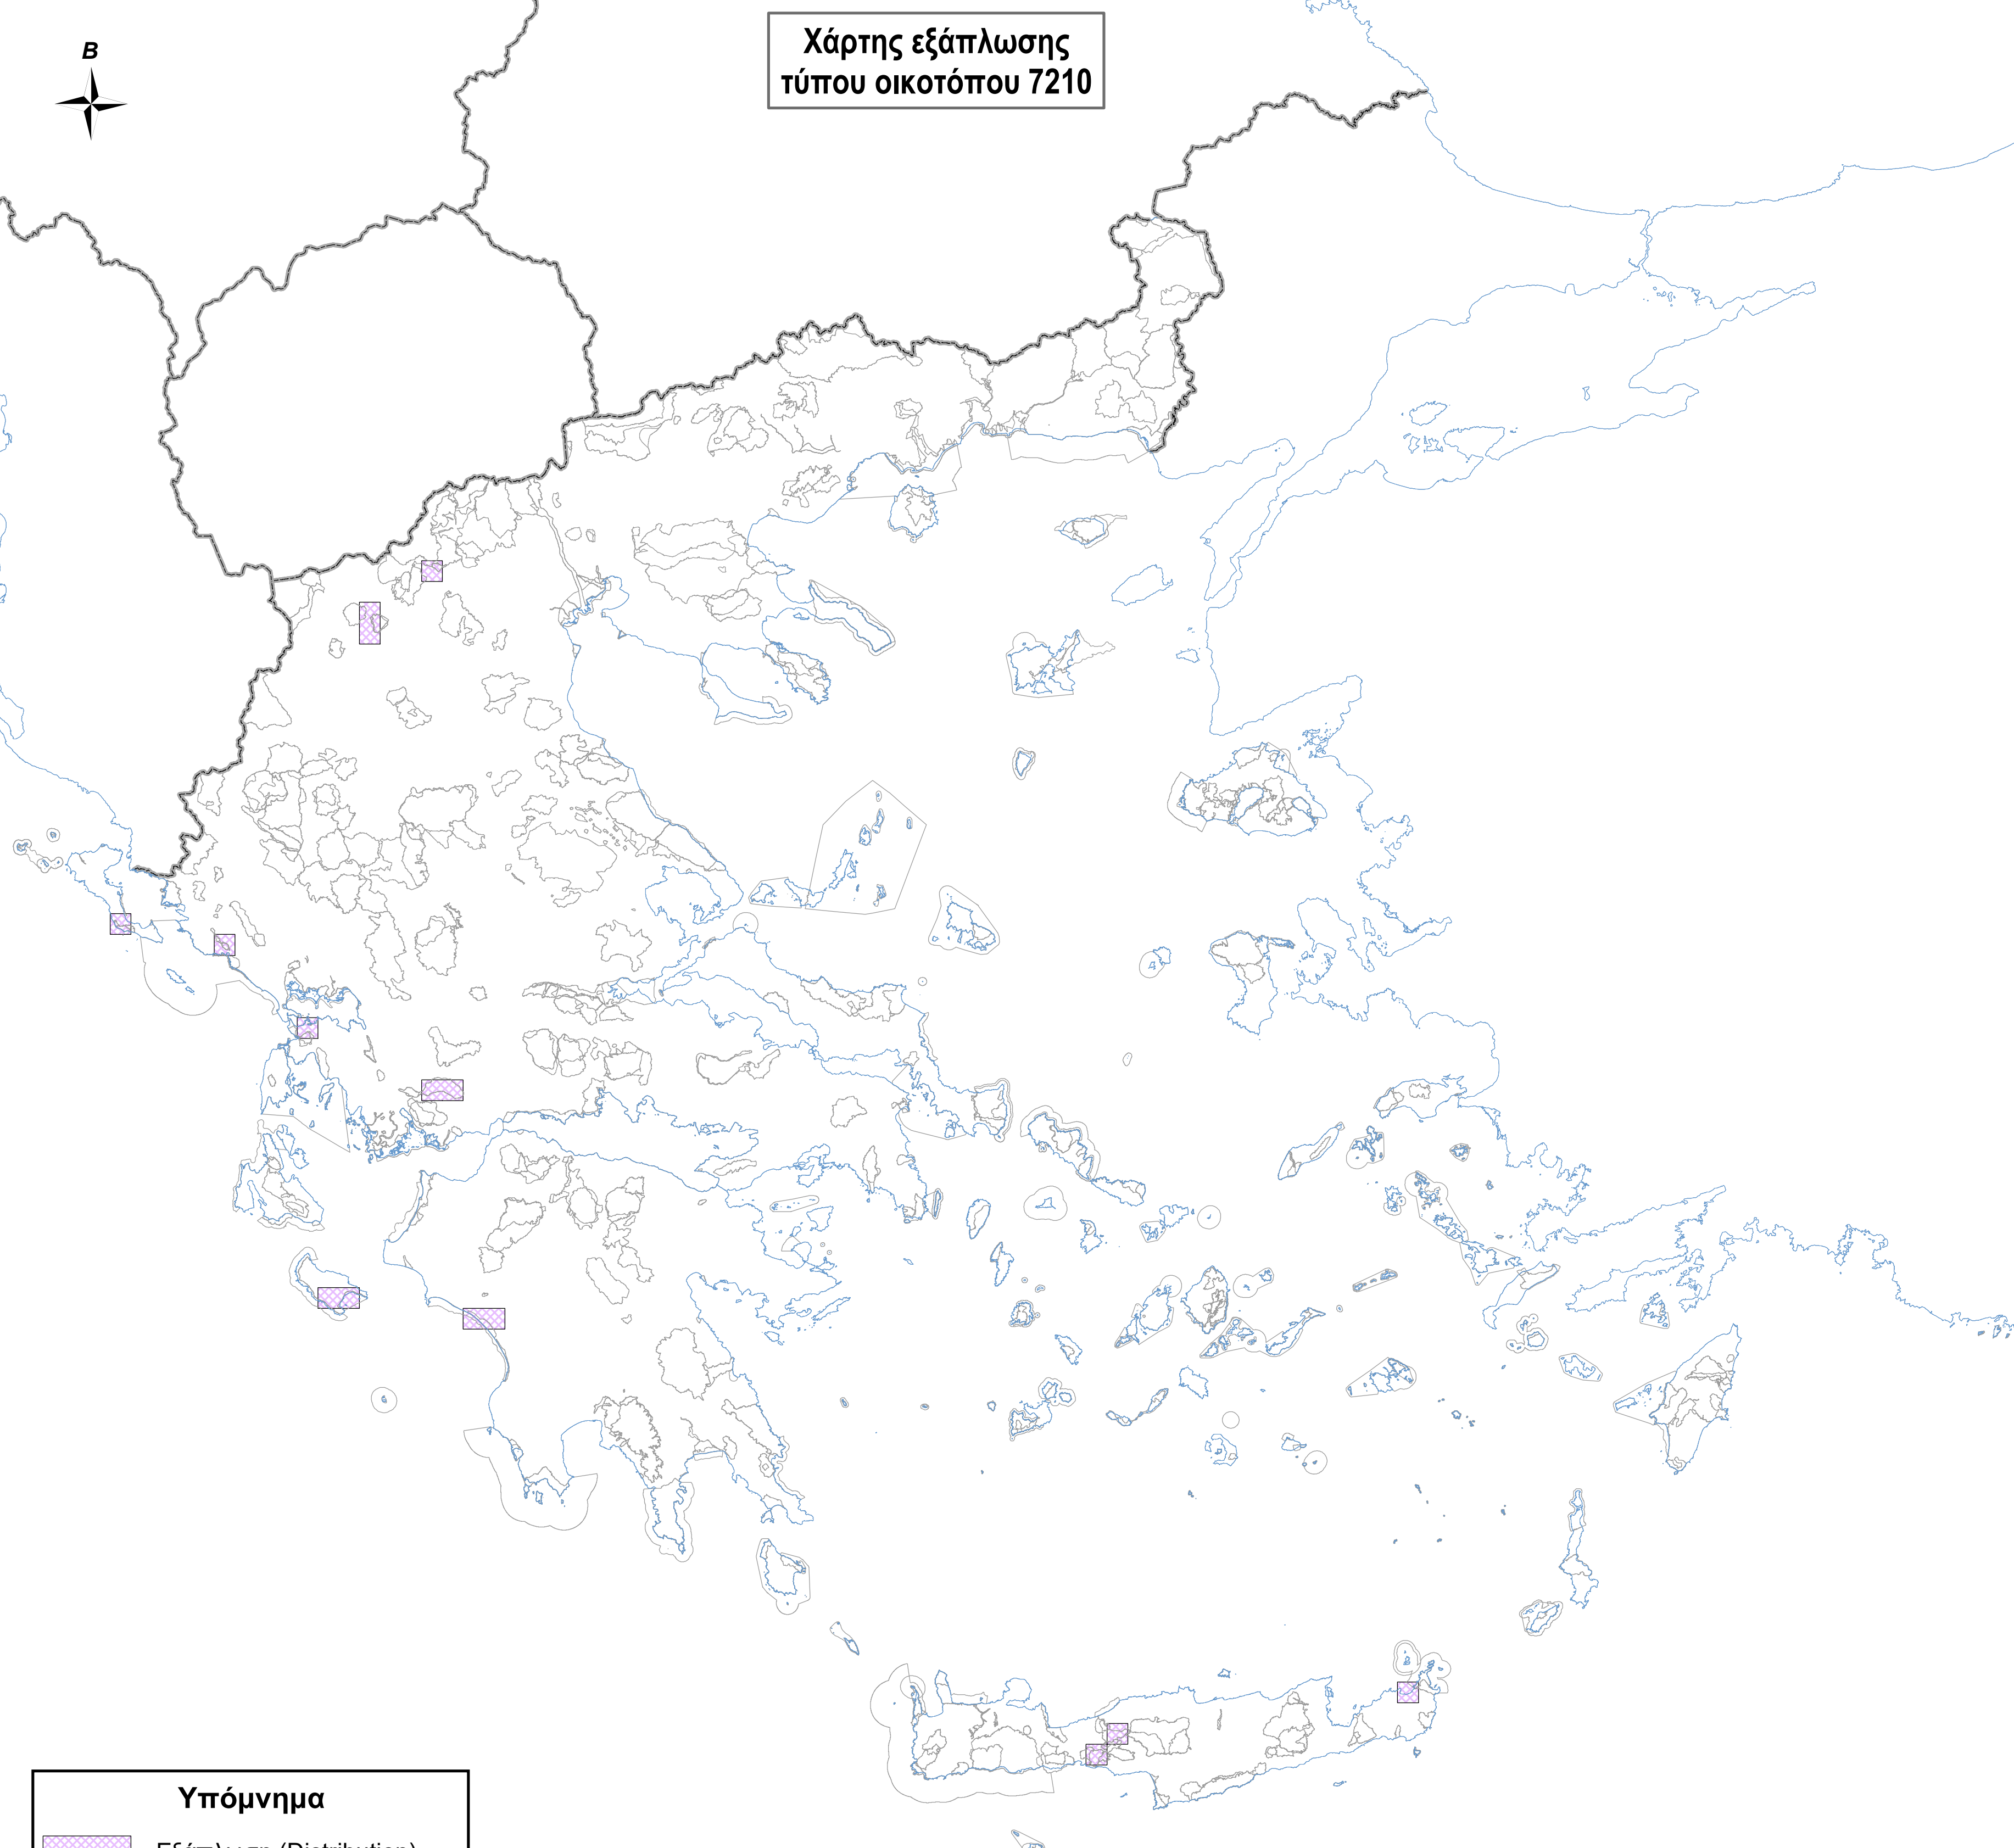

Χάρτης εξάπλωσης
τύπου οικοτόπου 7210

Υπόμνημα

-  Εξάπλωση (Distribution)
-  Όρια περιοχών Natura 2000
-  Ακτογραμμή
-  Σύνορα