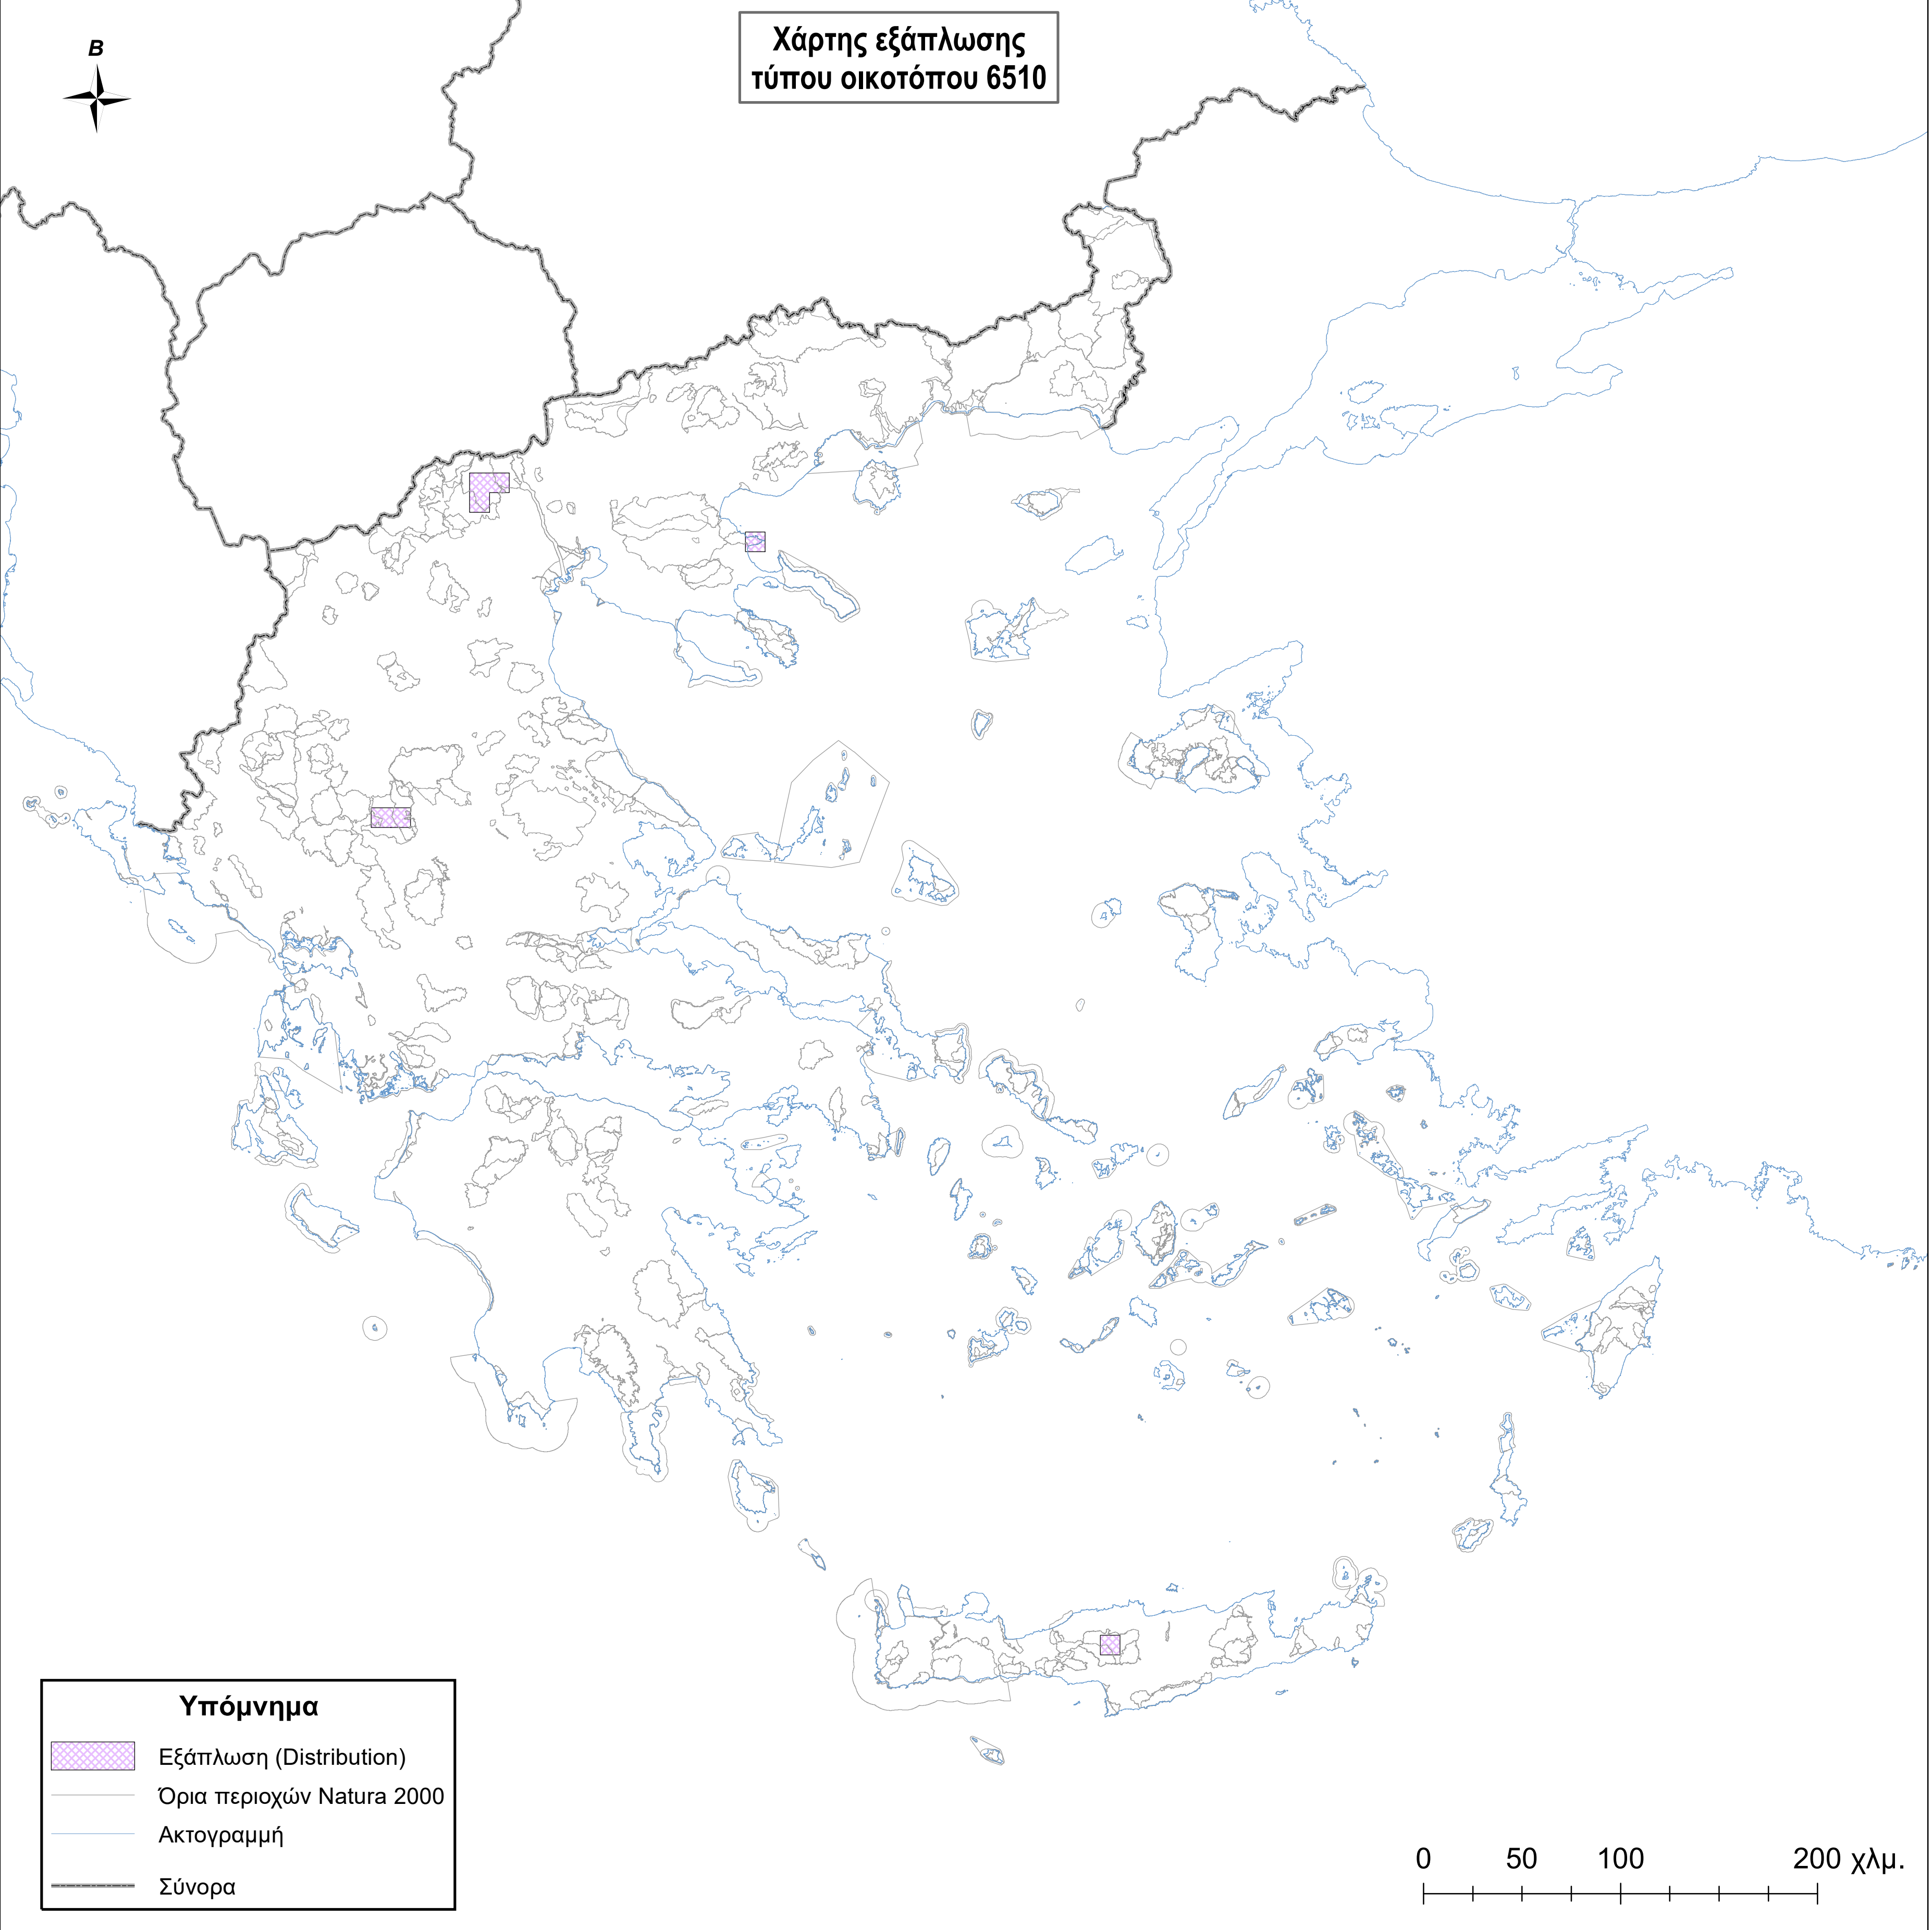

Χάρτης εξάπλωσης
τύπου οικοτόπου 6510

Υπόμνημα

-  Εξάπλωση (Distribution)
-  Όρια περιοχών Natura 2000
-  Ακτογραμμή
-  Σύνορα