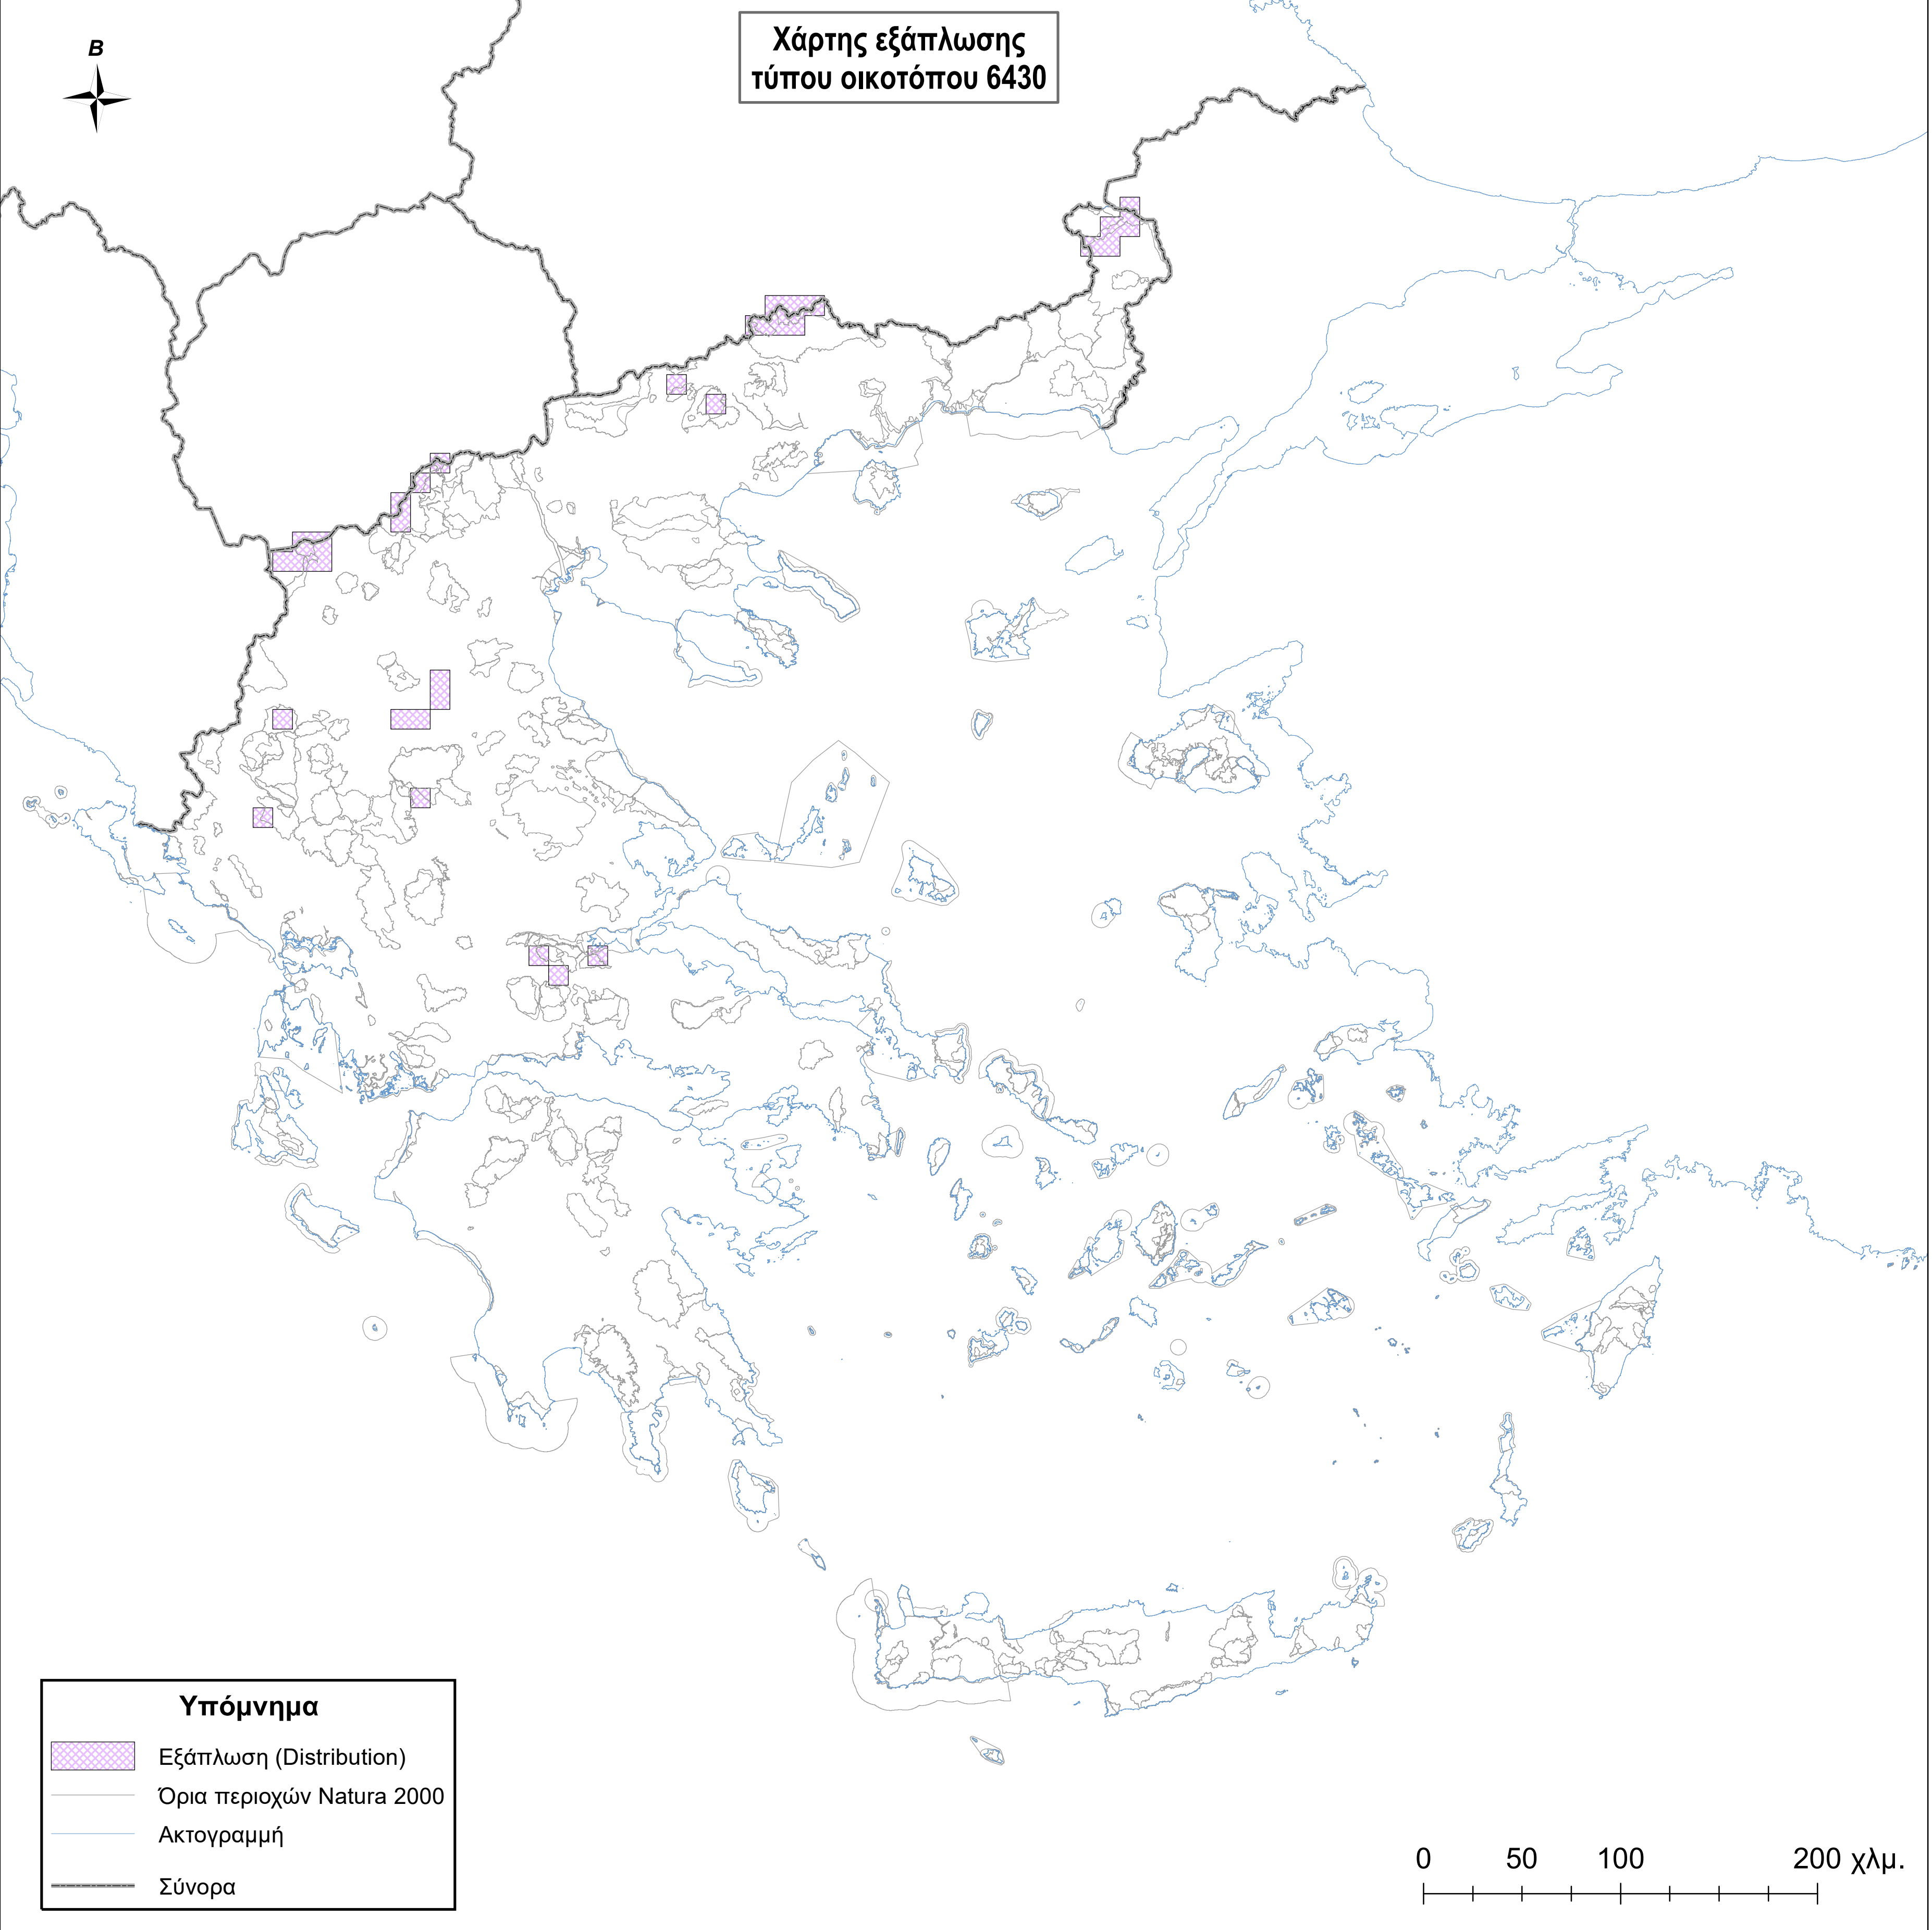

Χάρτης εξάπλωσης
τύπου οικοτόπου 6430

Υπόμνημα

-  Εξάπλωση (Distribution)
-  Όρια περιοχών Natura 2000
-  Ακτογραμμή
-  Σύνορα