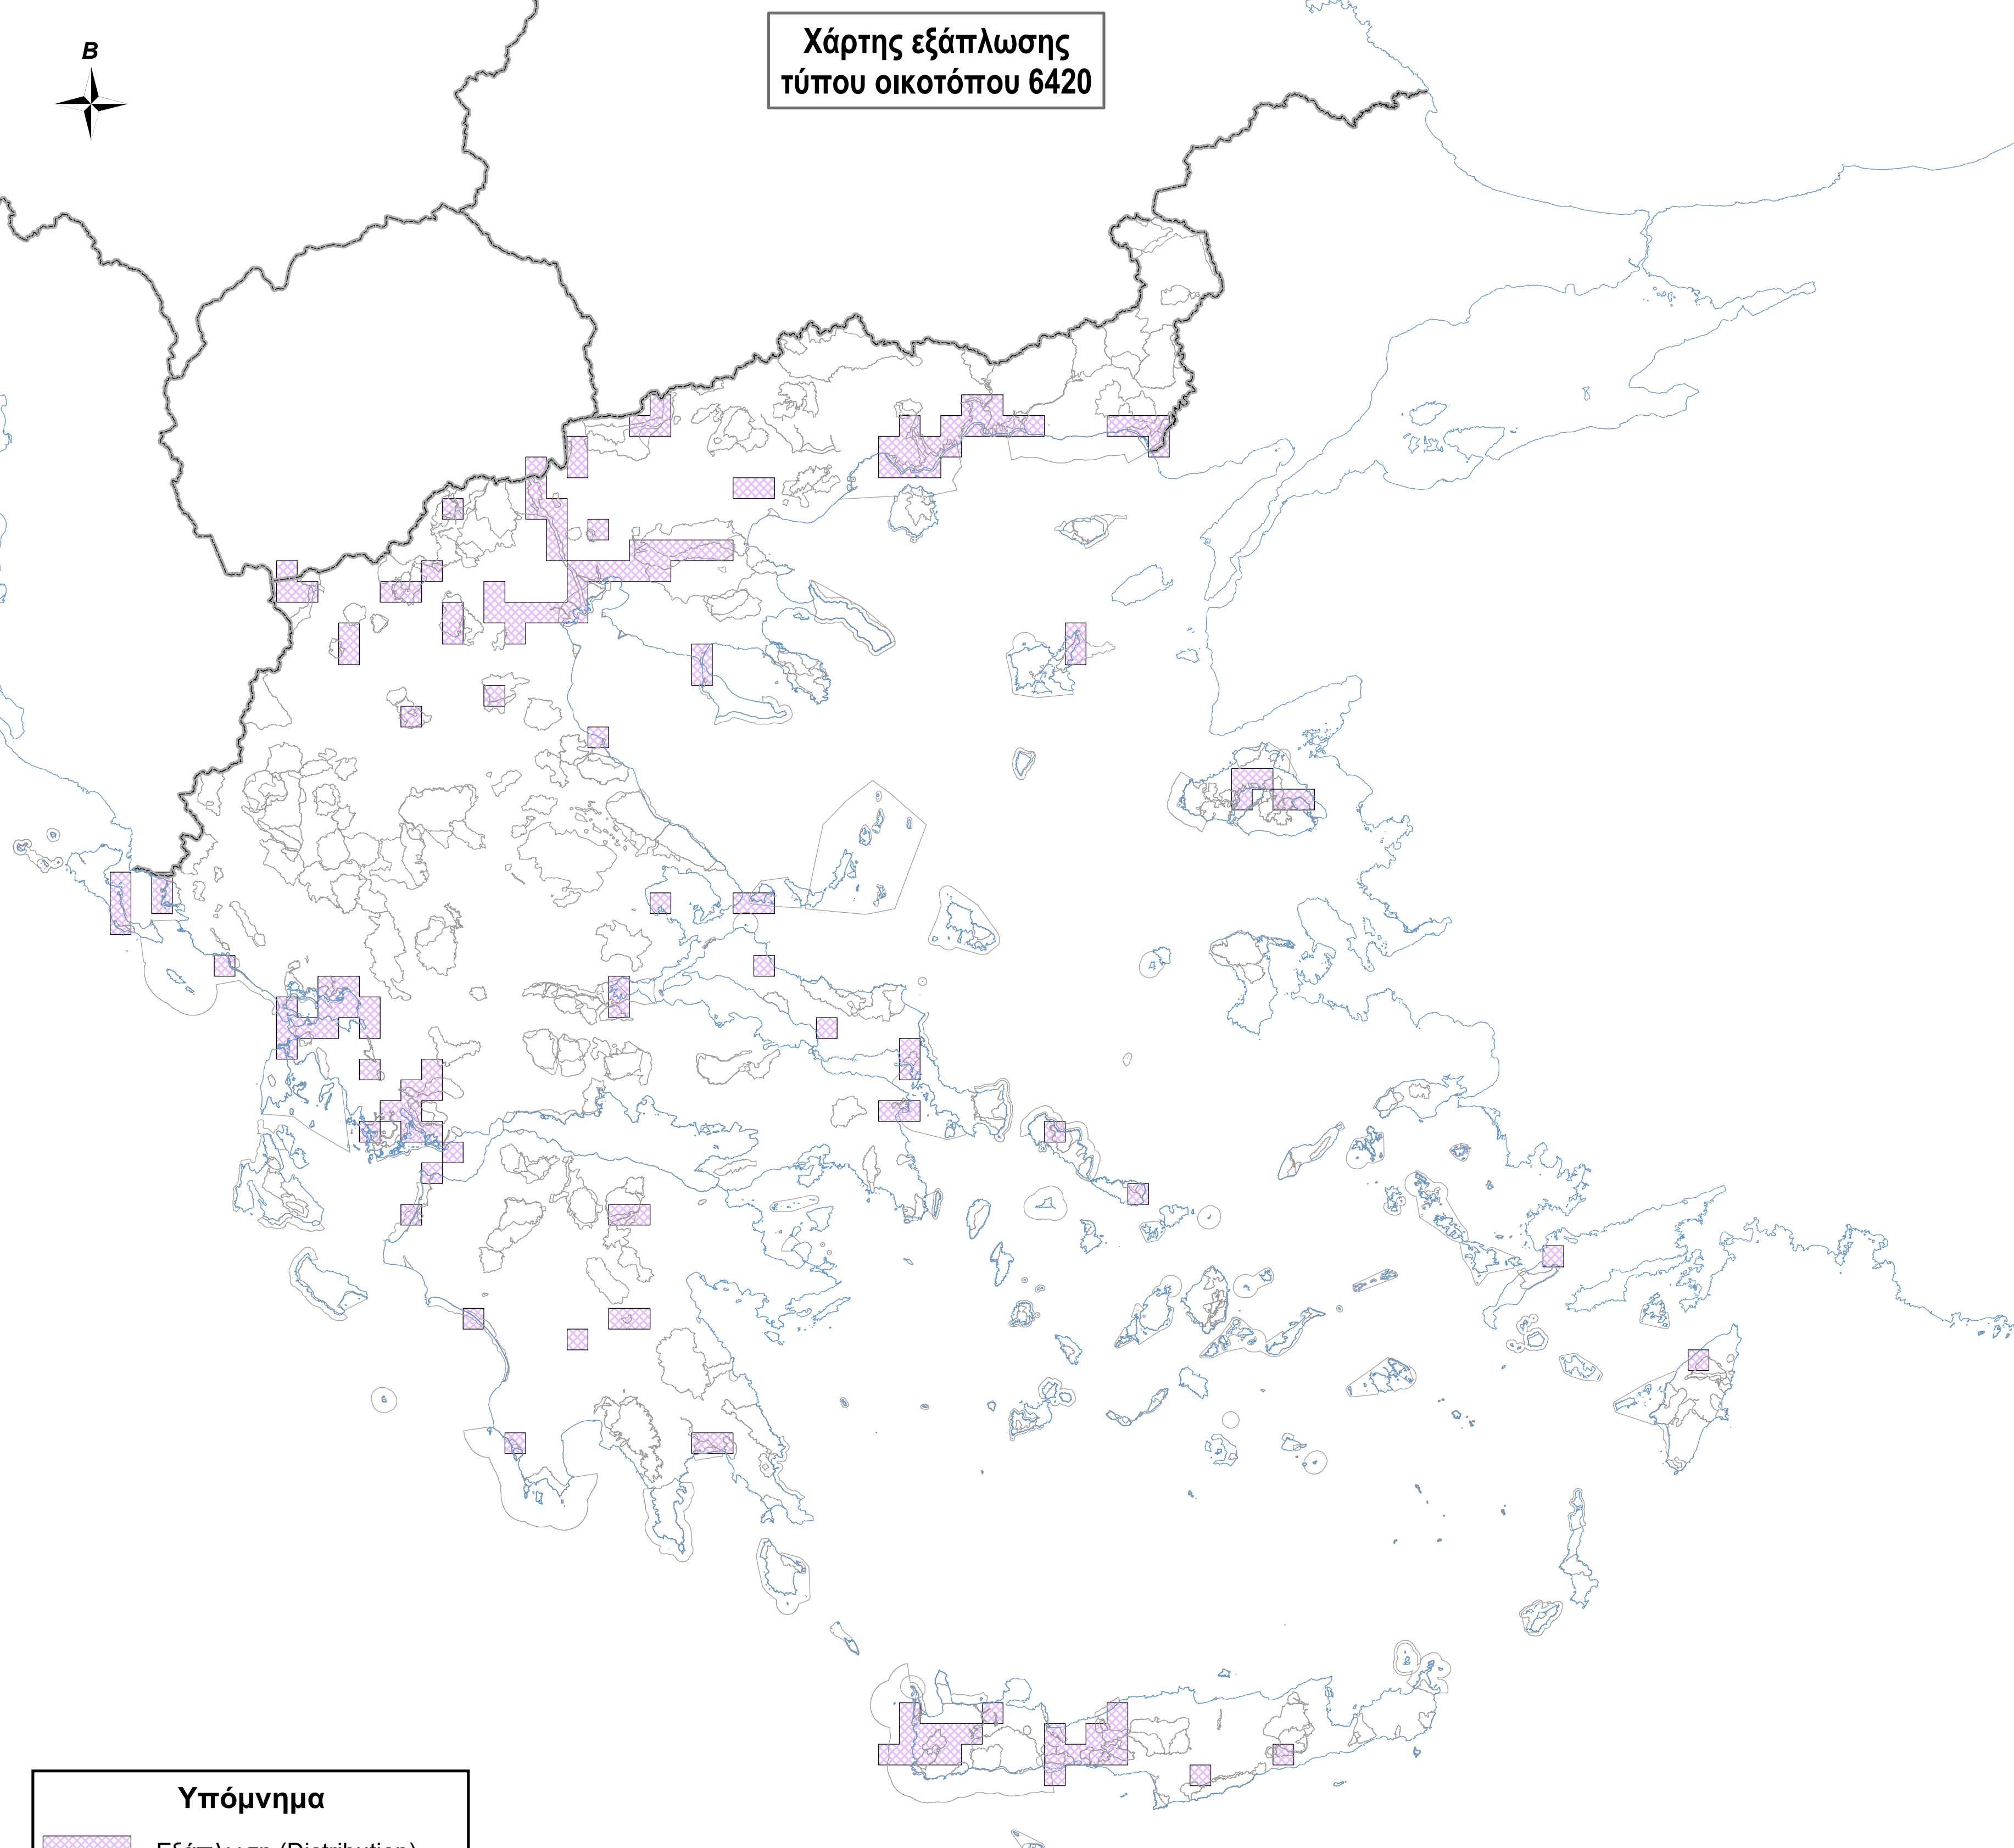

# Χάρτης εξάπλωσης τύπου οικοτόπου 6420

**Υπόμνημα**

-  Εξάπλωση (Distribution)
-  Όρια περιοχών Natura 2000
-  Ακτογραμμή
-  Σύνορα