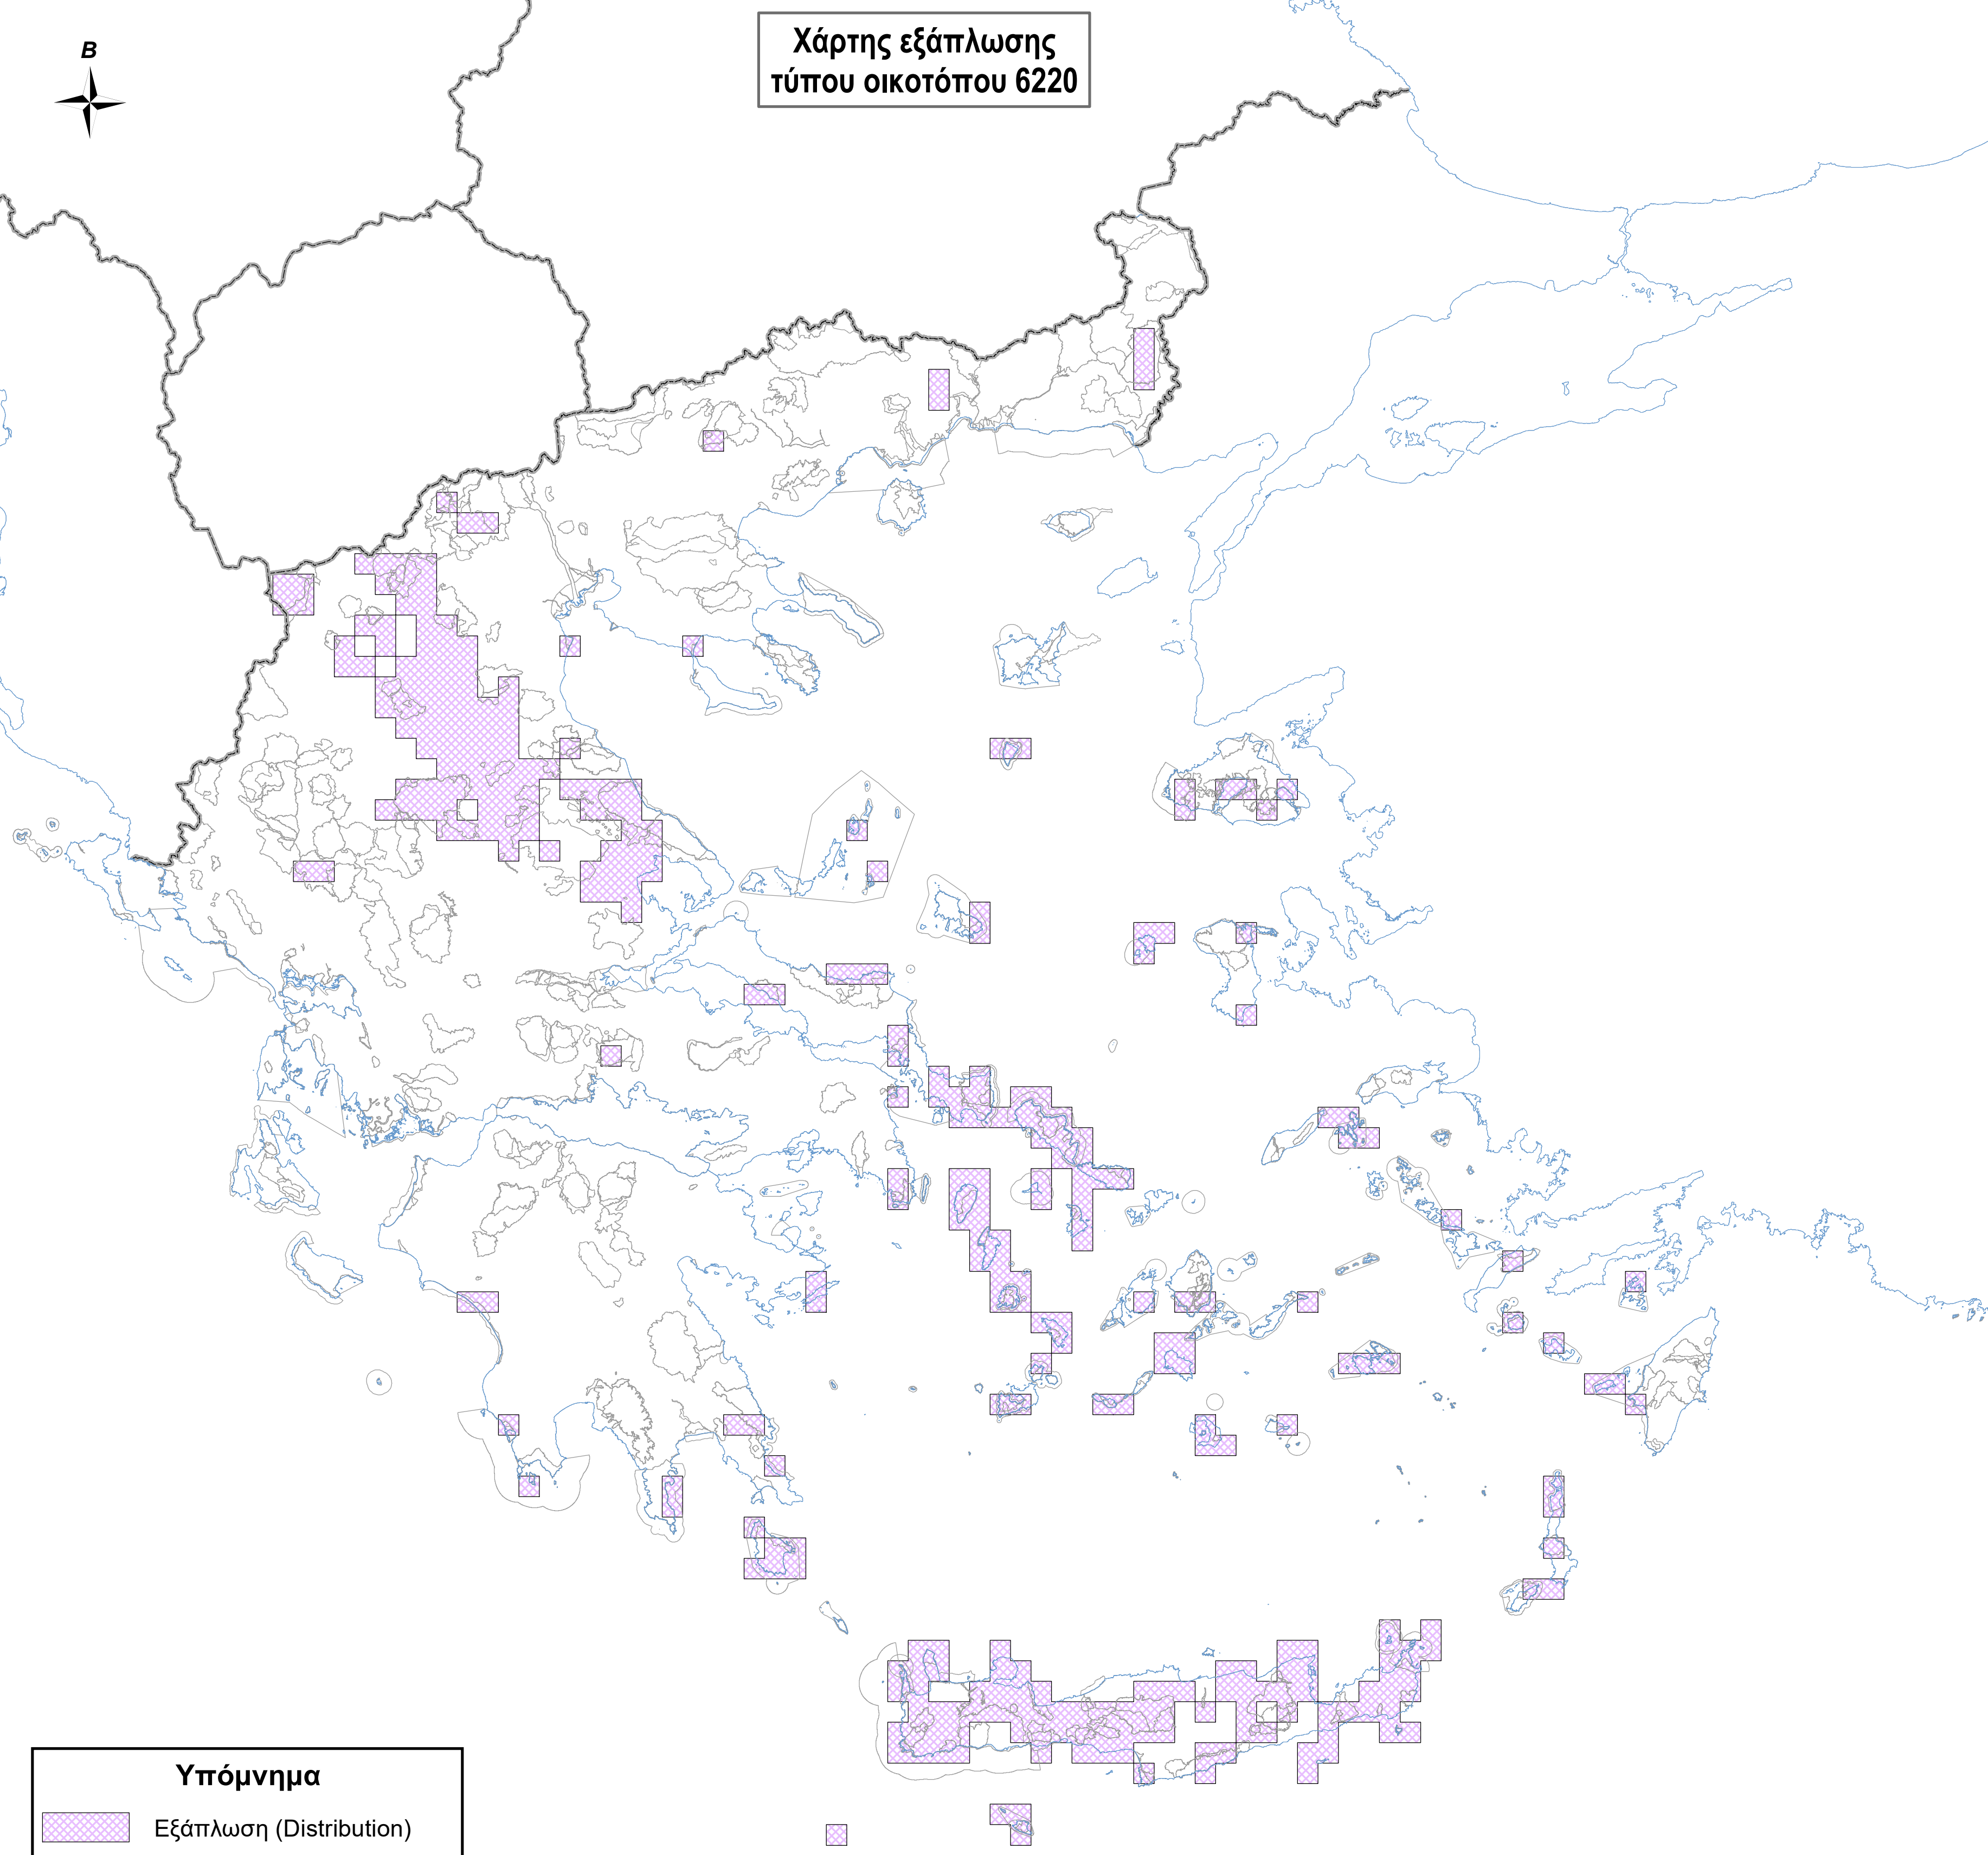

# Χάρτης εξάπλωσης τύπου οικοτόπου 6220

**Υπόμνημα**

-  Εξάπλωση (Distribution)
-  Όρια περιοχών Natura 2000
-  Ακτογραμμή
-  Σύνορα