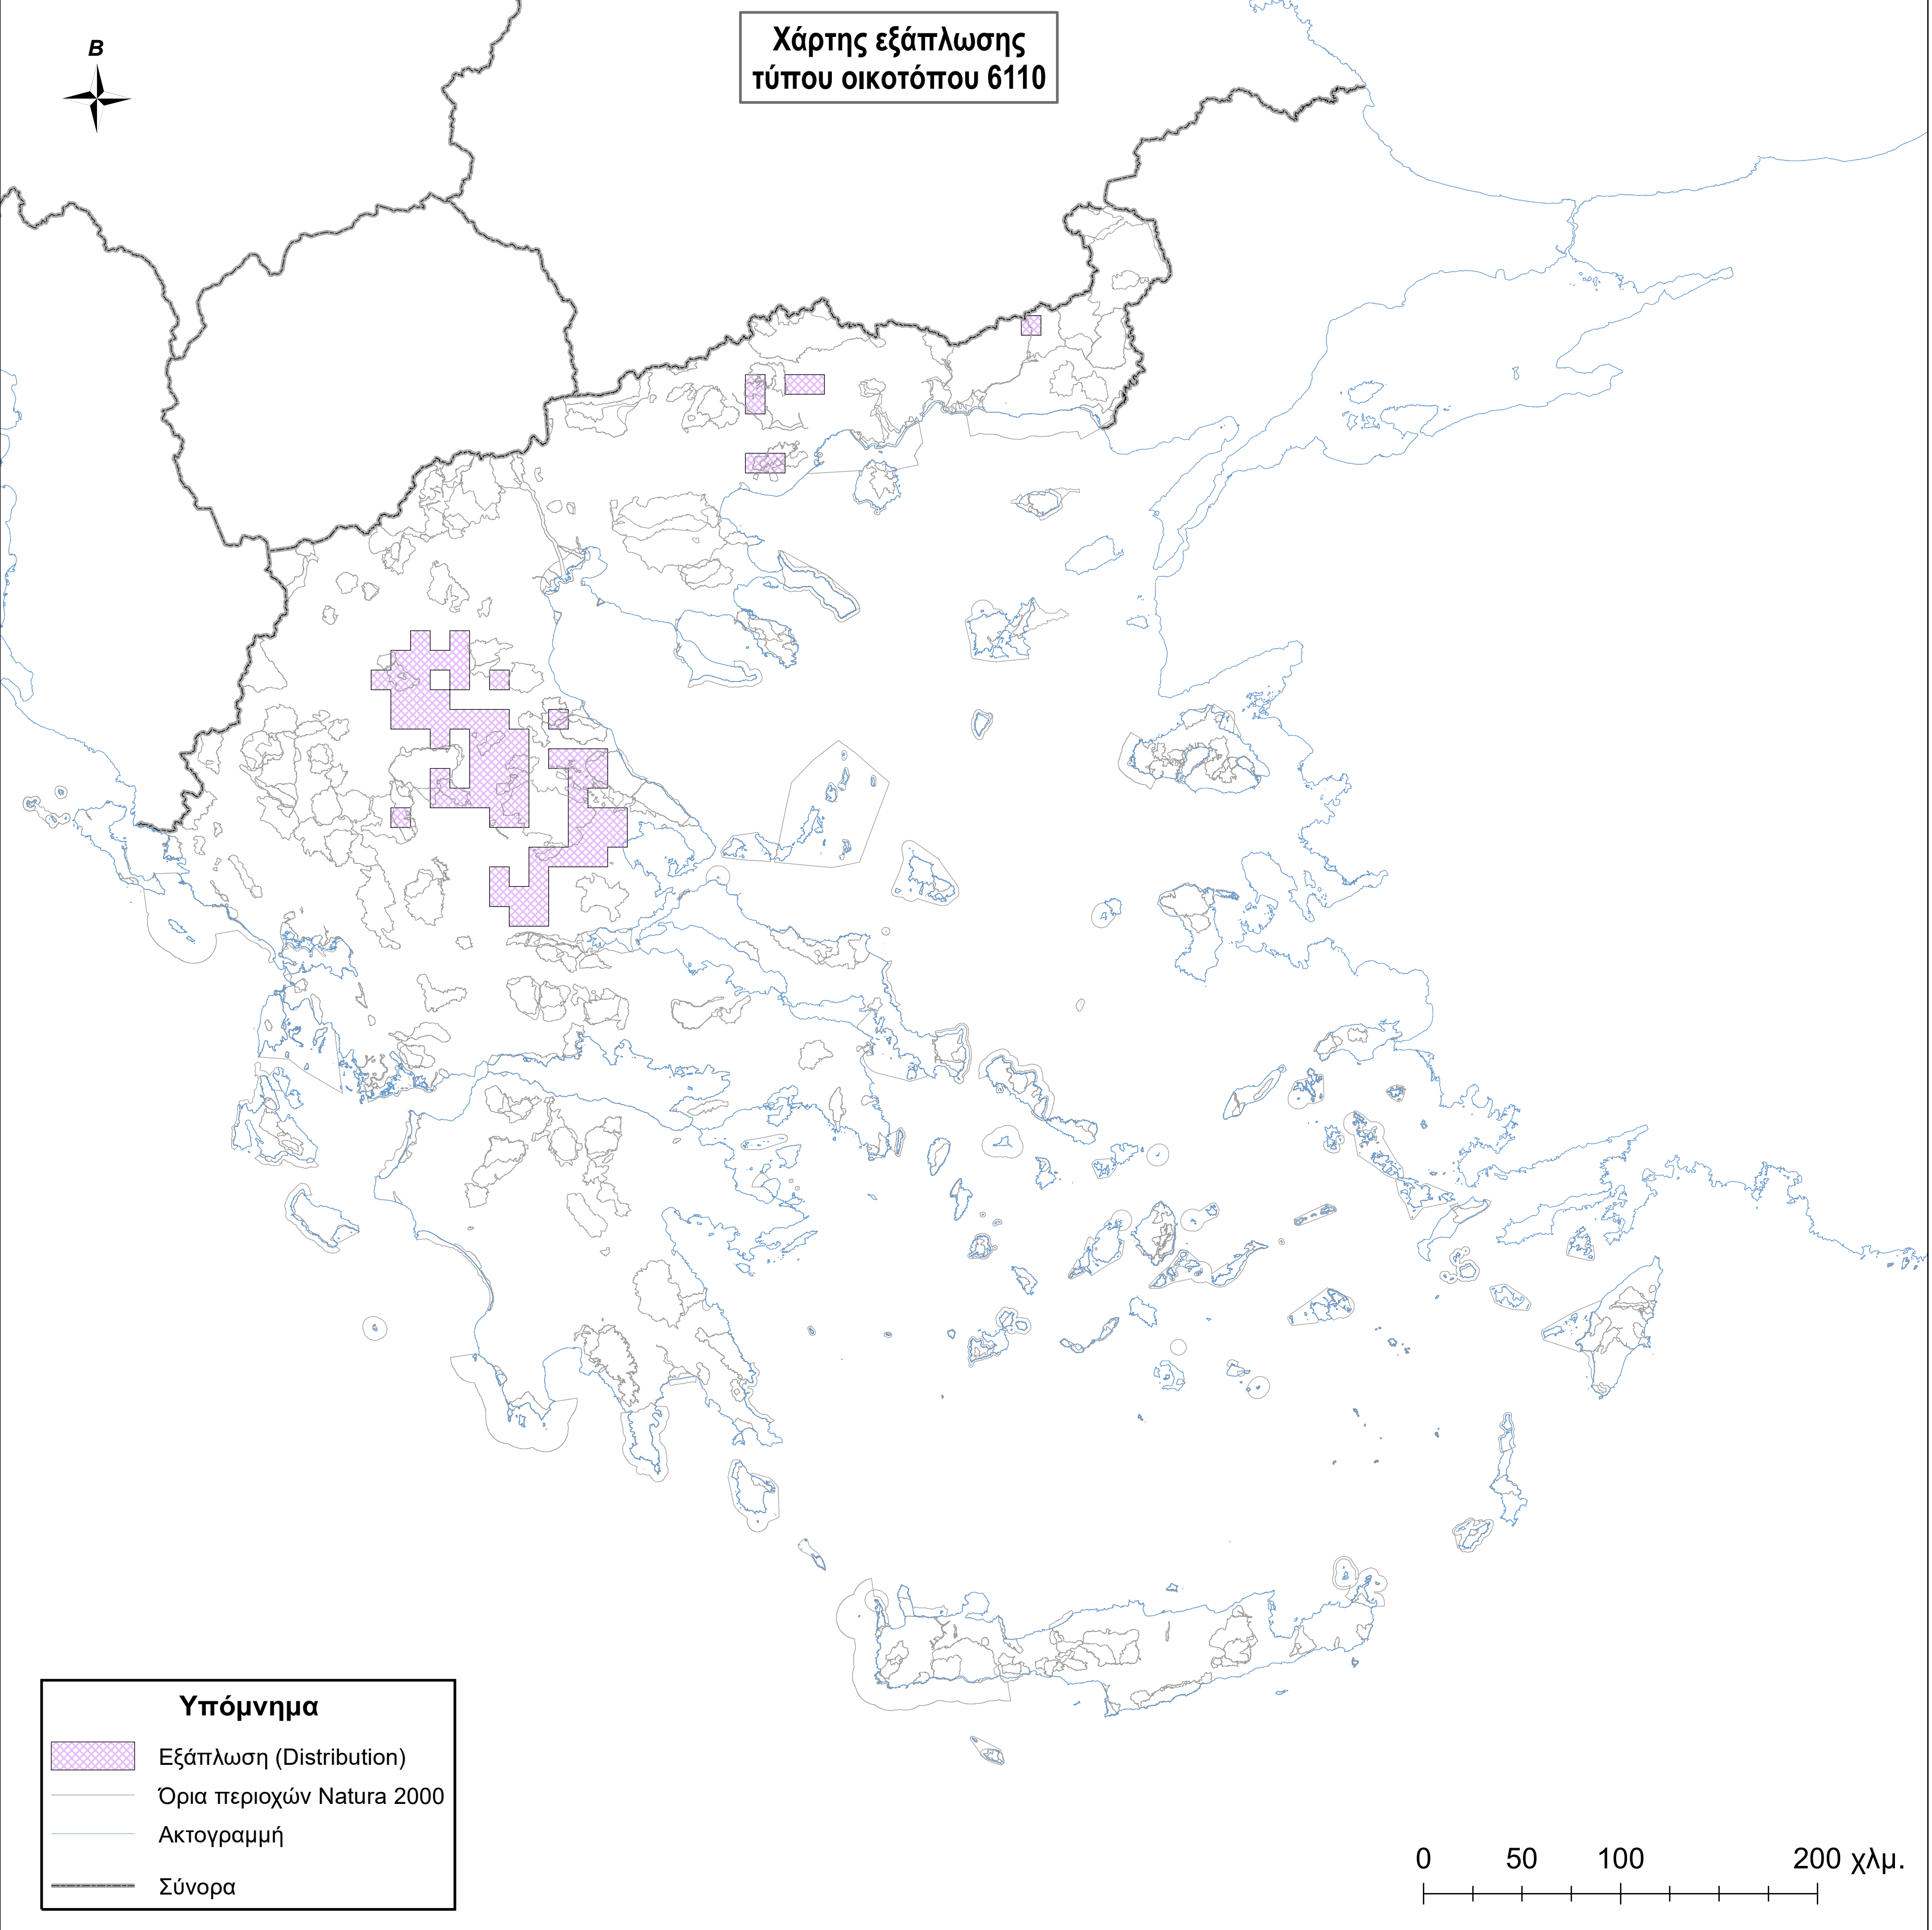

Χάρτης εξάπλωσης τύπου οικοτόπου 6110

Υπόμνημα

-  Εξάπλωση (Distribution)
-  Όρια περιοχών Natura 2000
-  Ακτογραμμή
-  Σύνορα