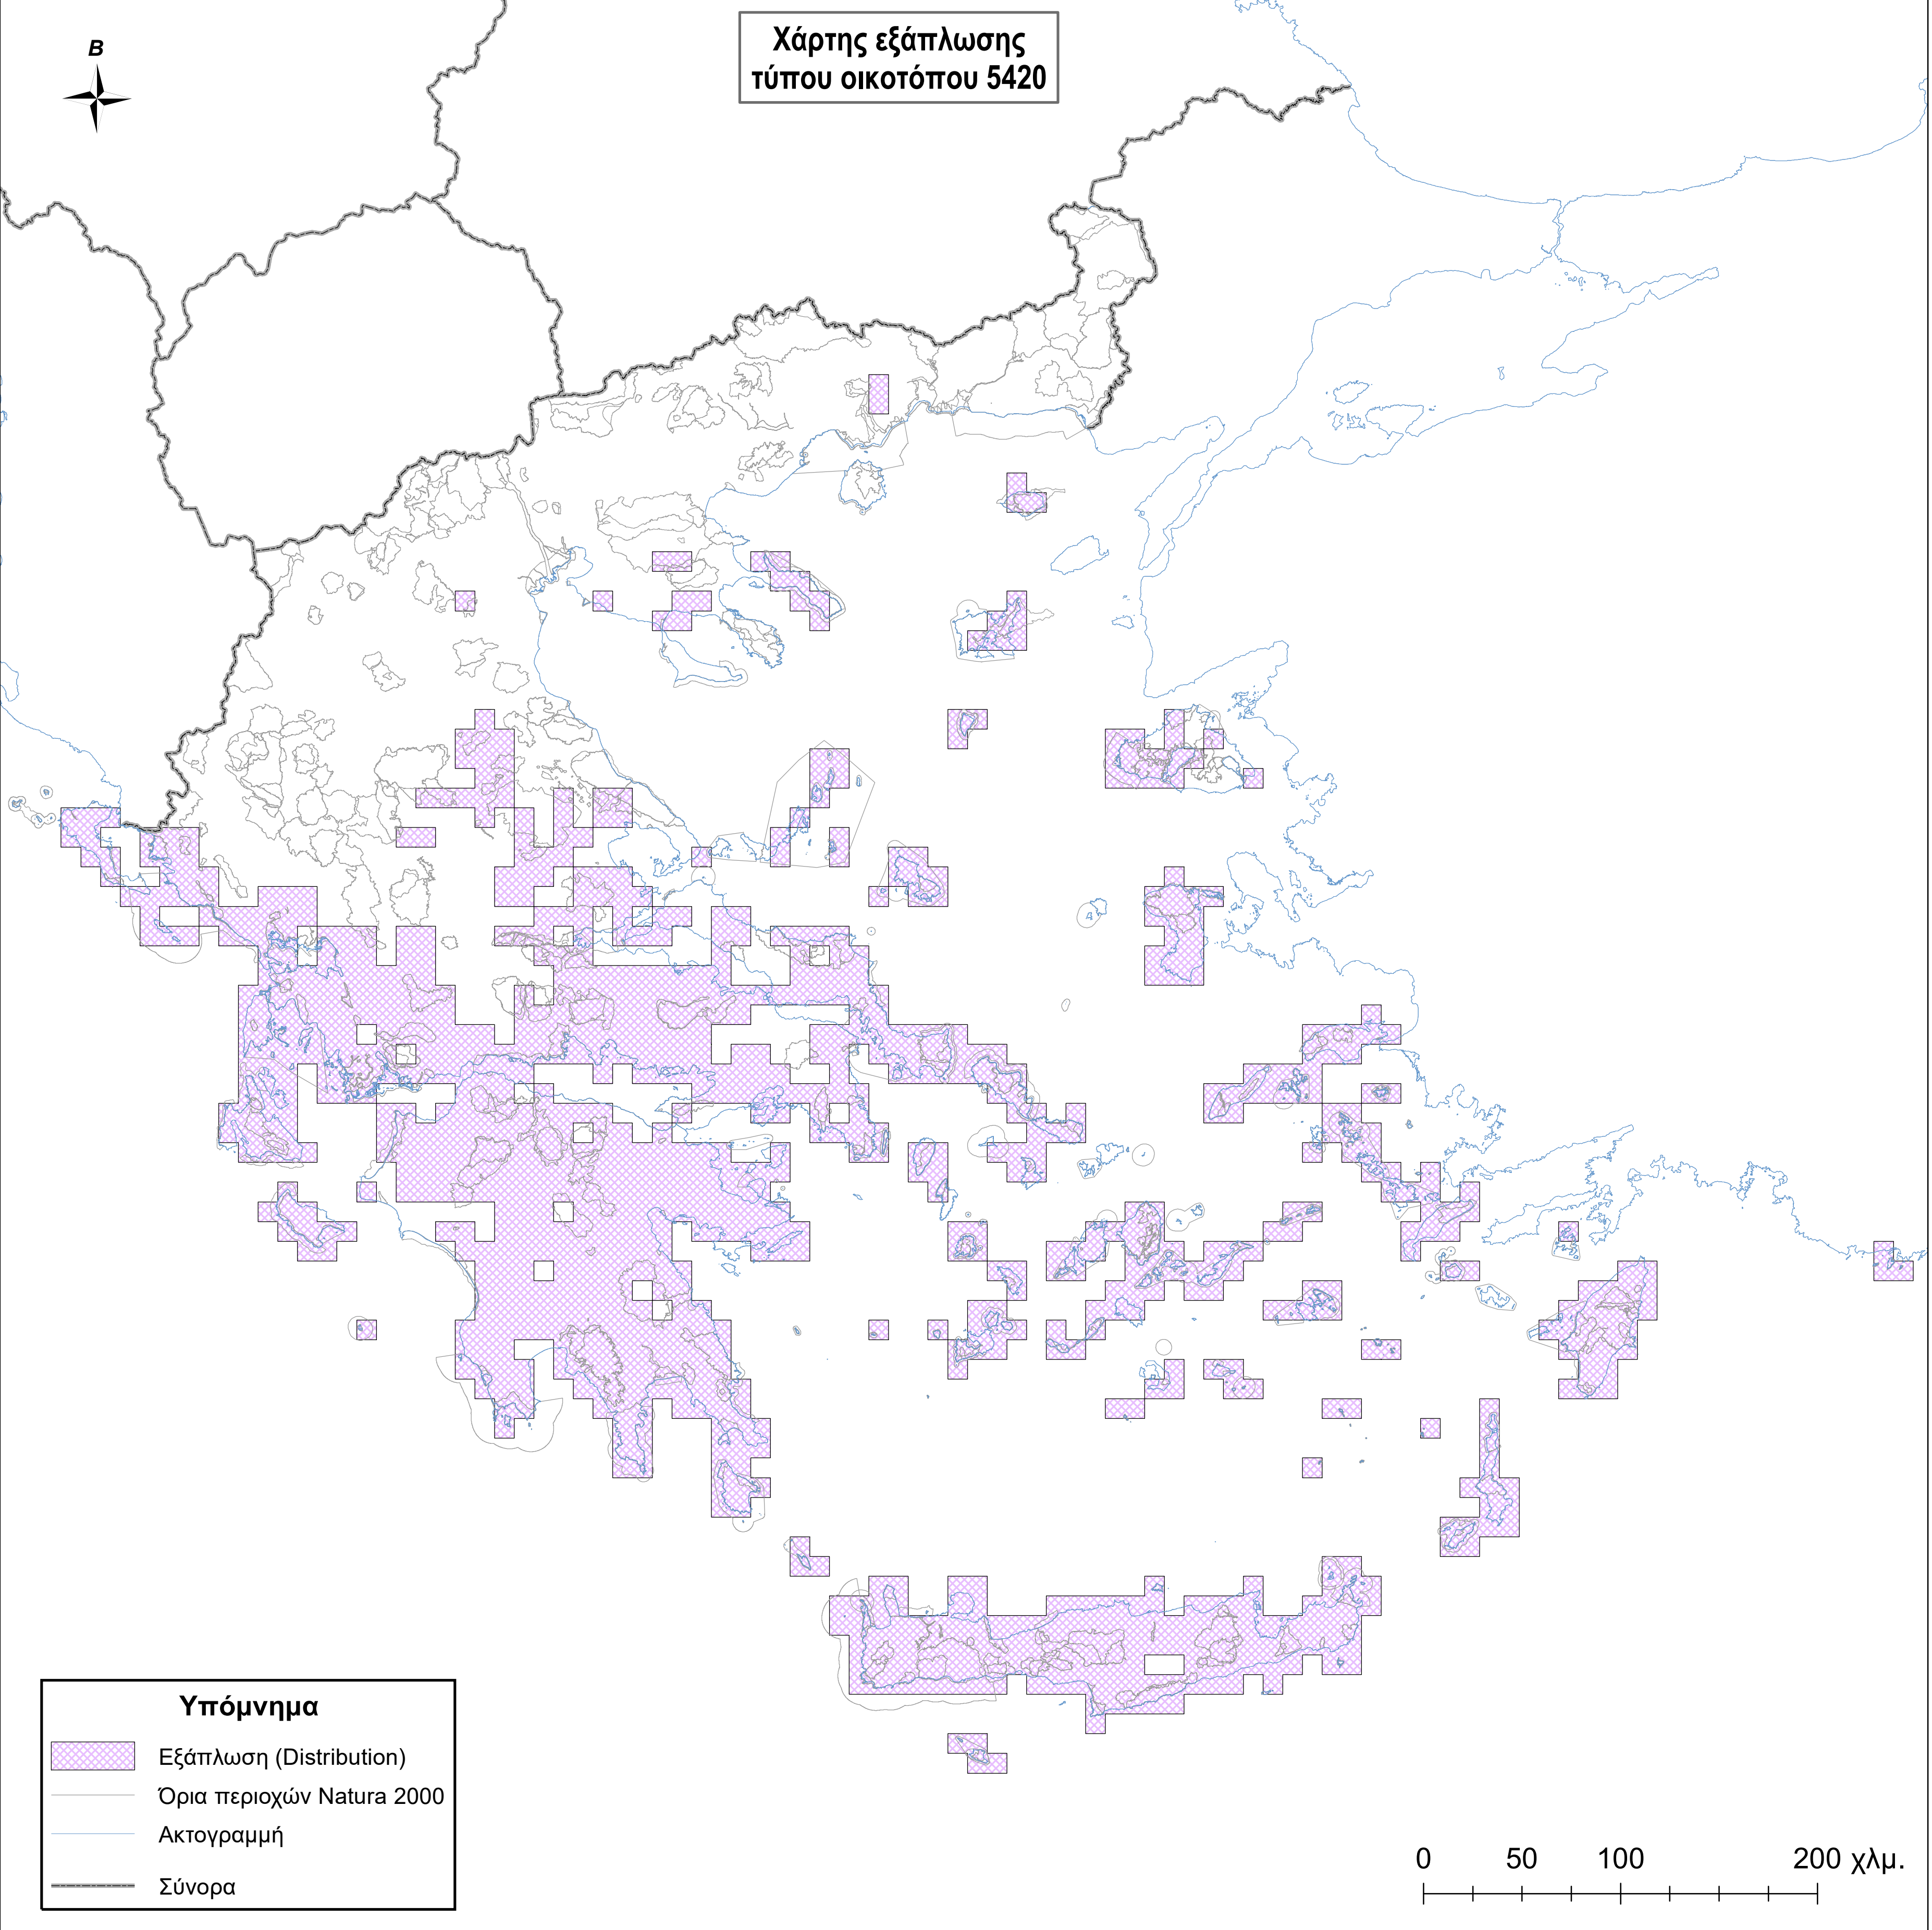

Χάρτης εξάπλωσης  
τύπου οικοτόπου 5420

**Υπόμνημα**

-  Εξάπλωση (Distribution)
-  Όρια περιοχών Natura 2000
-  Ακτογραμμή
-  Σύνορα