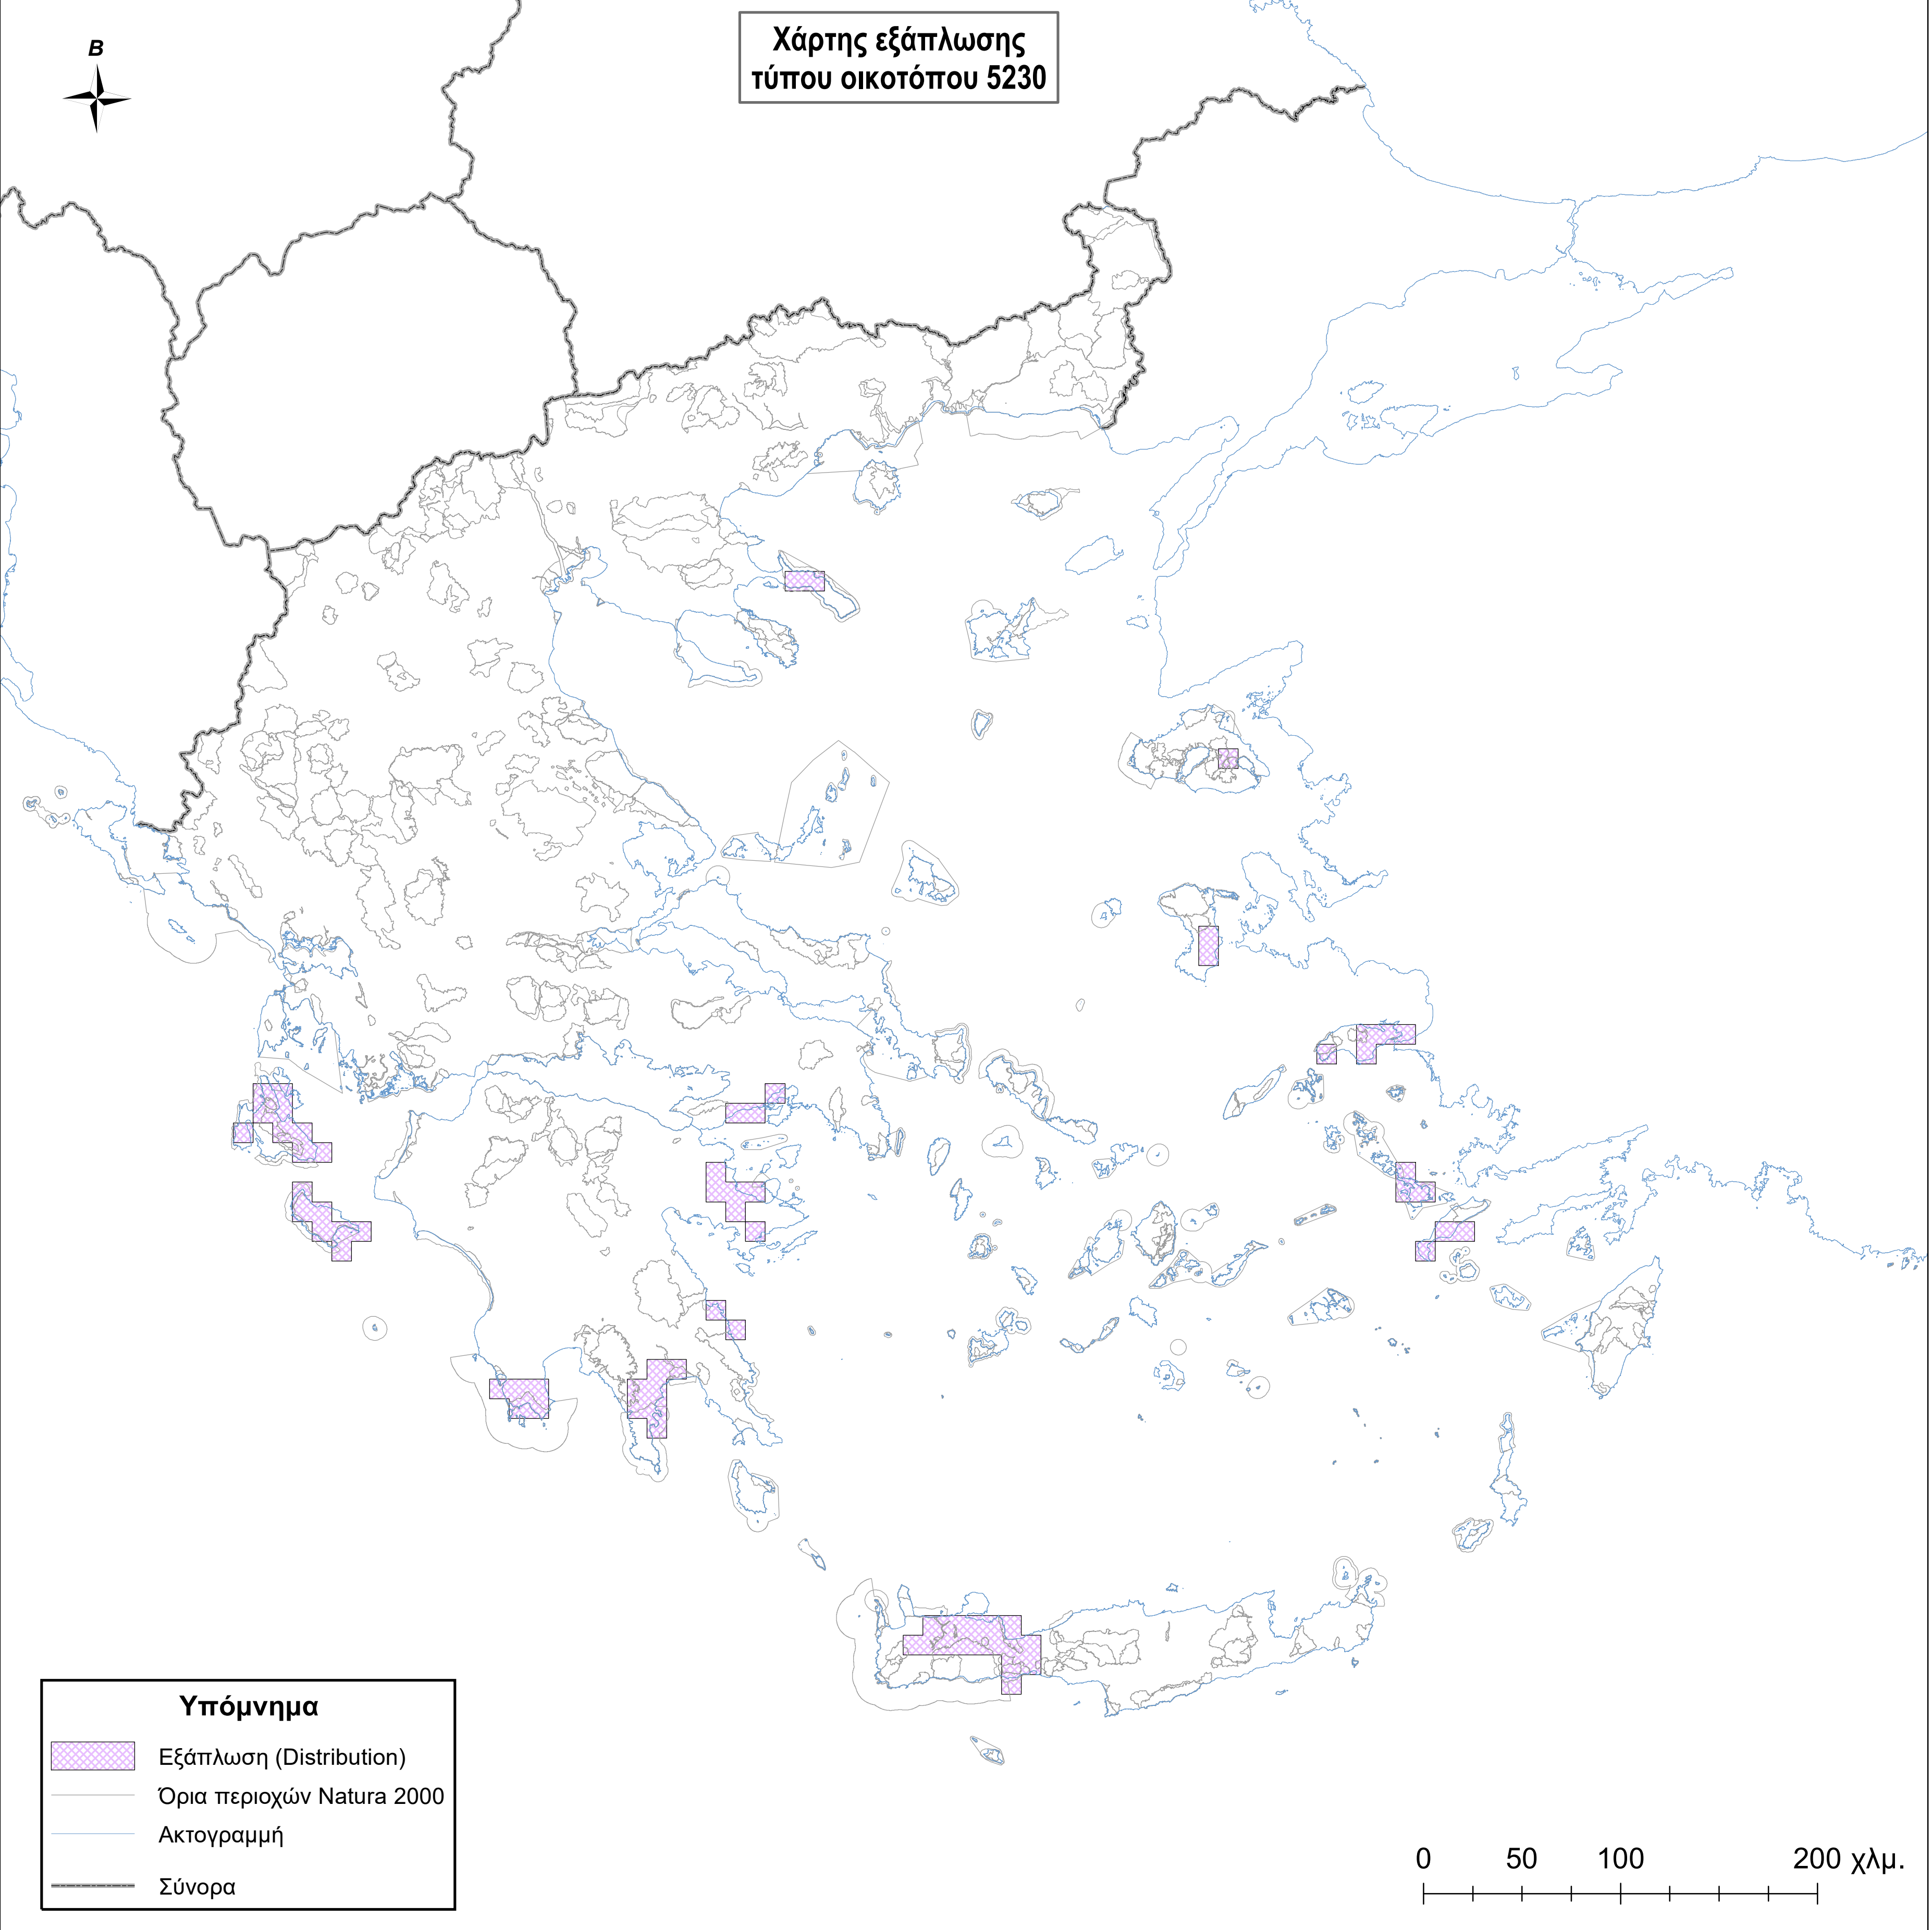

Χάρτης εξάπλωσης
τύπου οικοτόπου 5230

Υπόμνημα

-  Εξάπλωση (Distribution)
-  Όρια περιοχών Natura 2000
-  Ακτογραμμή
-  Σύνορα