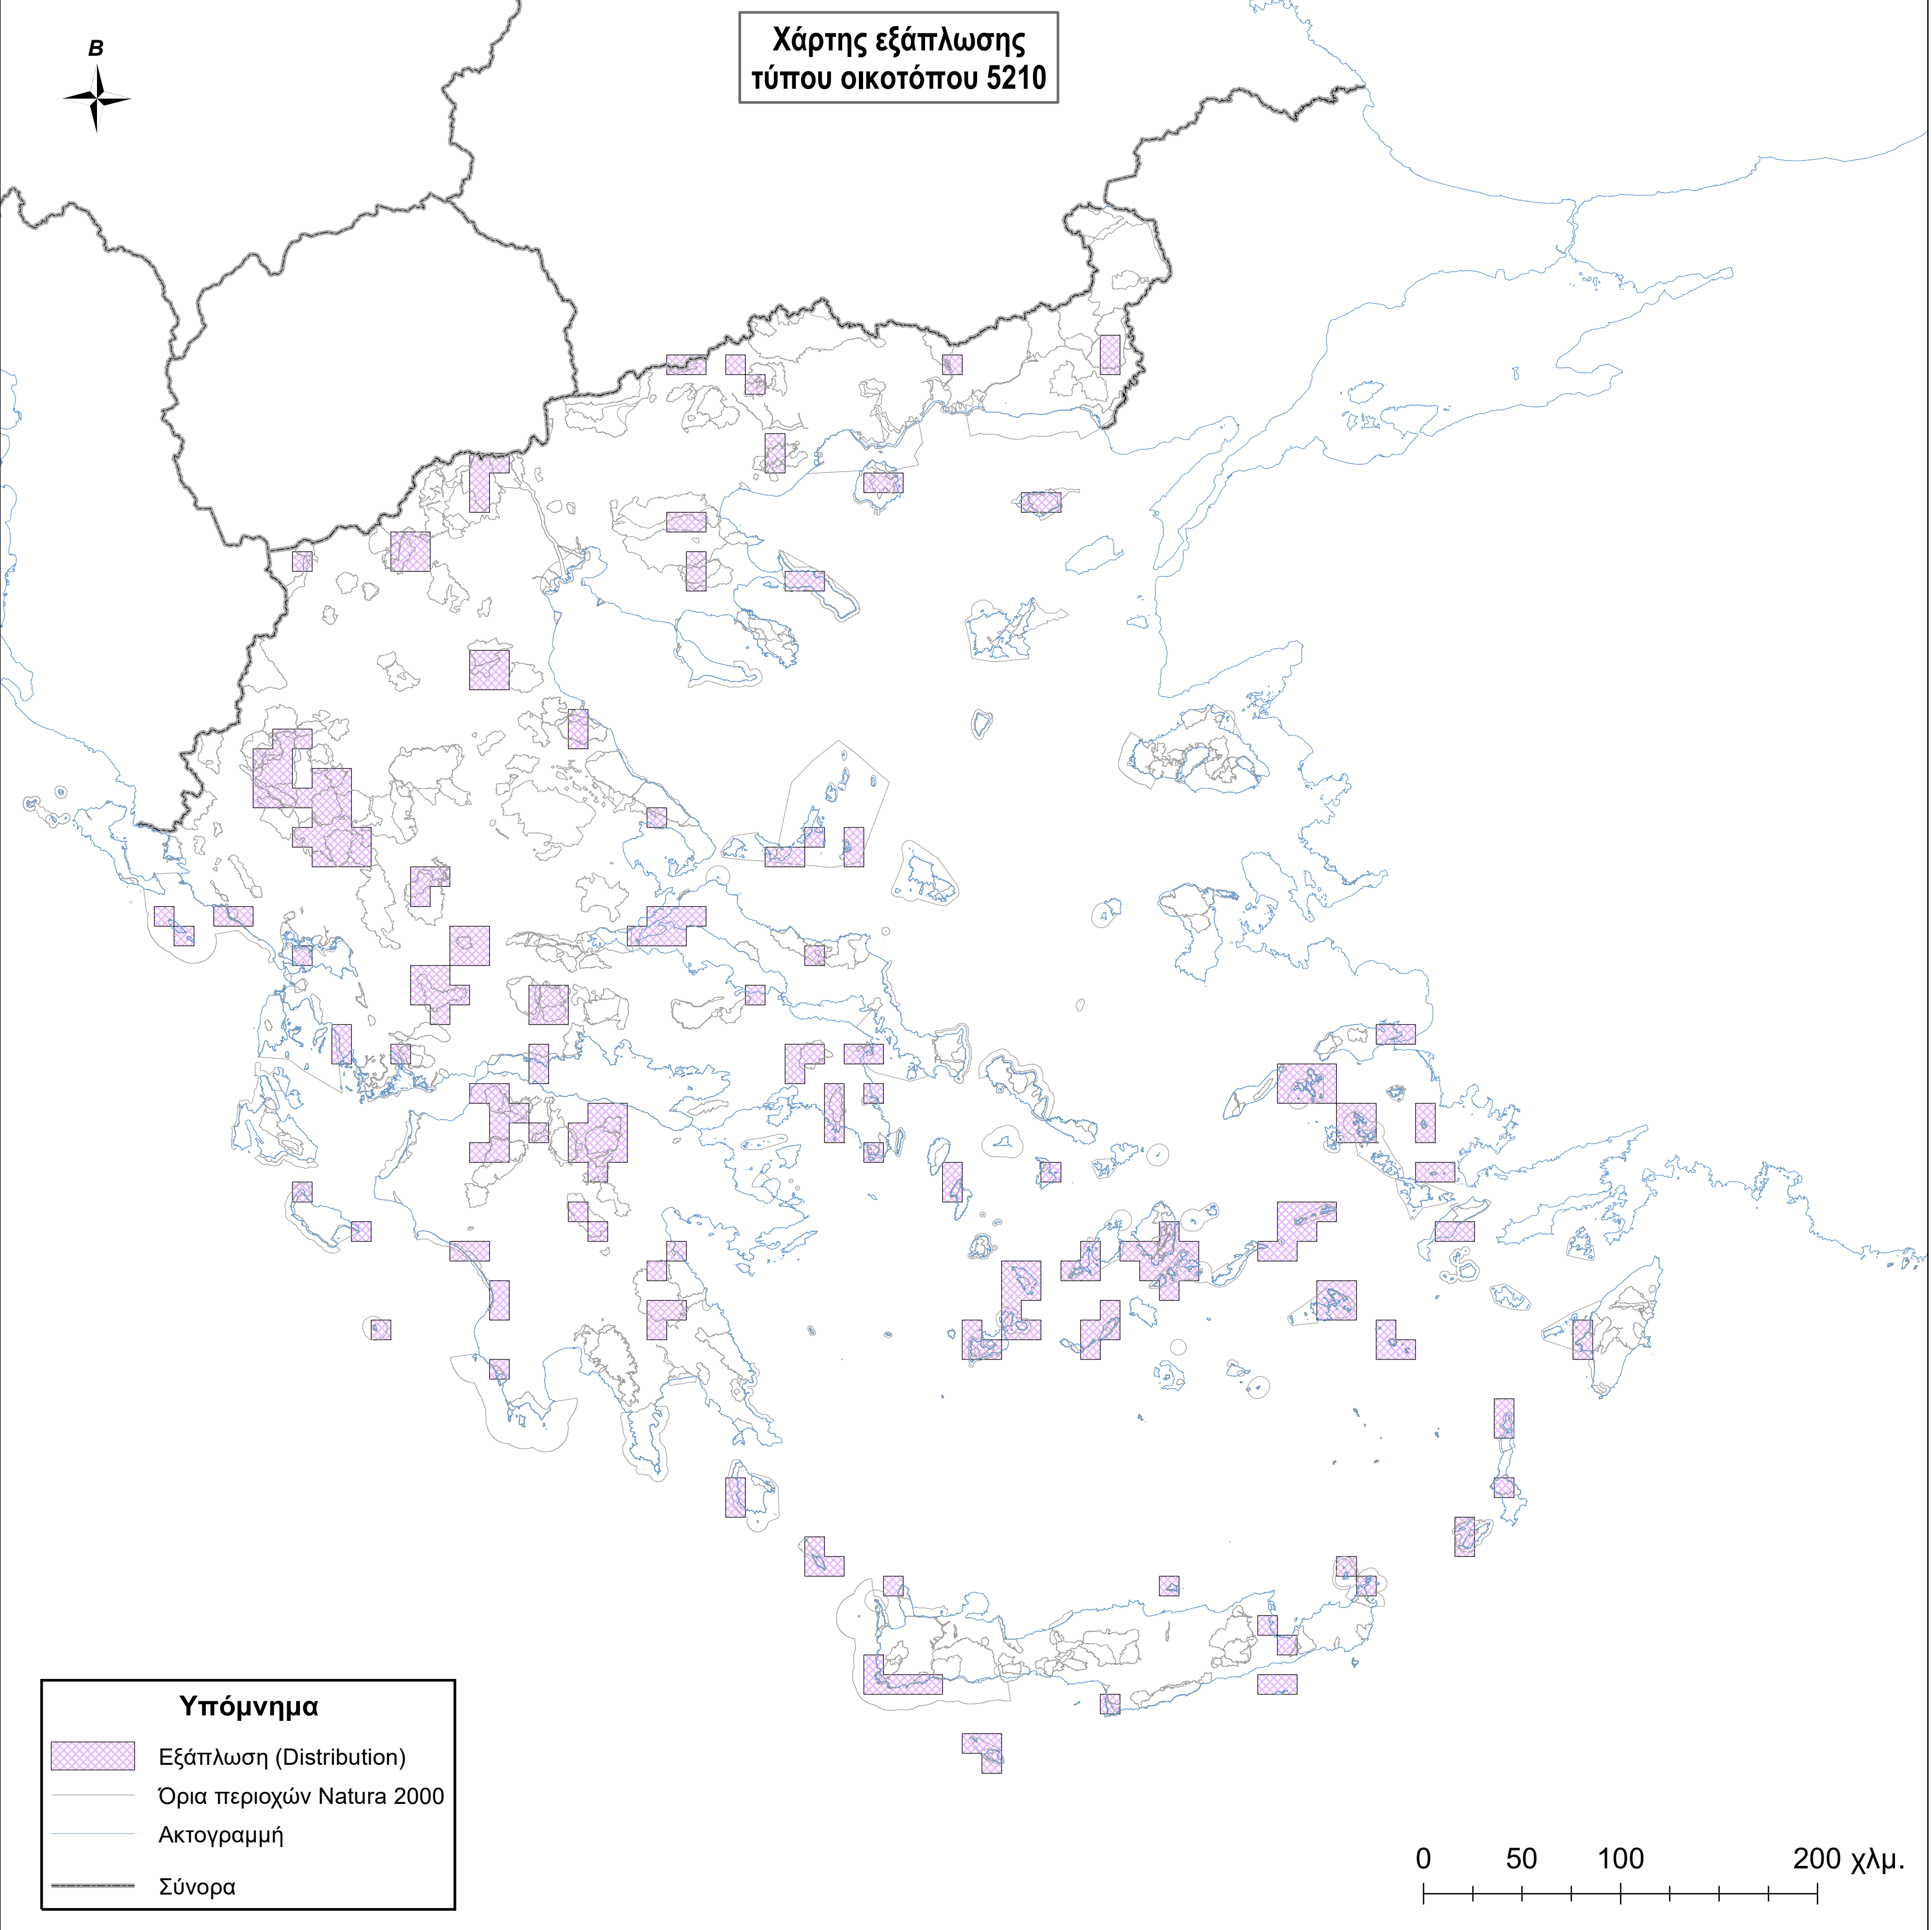

Χάρτης εξάπλωσης τύπου οικοτόπου 5210

Υπόμνημα

-  Εξάπλωση (Distribution)
-  Όρια περιοχών Natura 2000
-  Ακτογραμμή
-  Σύνορα