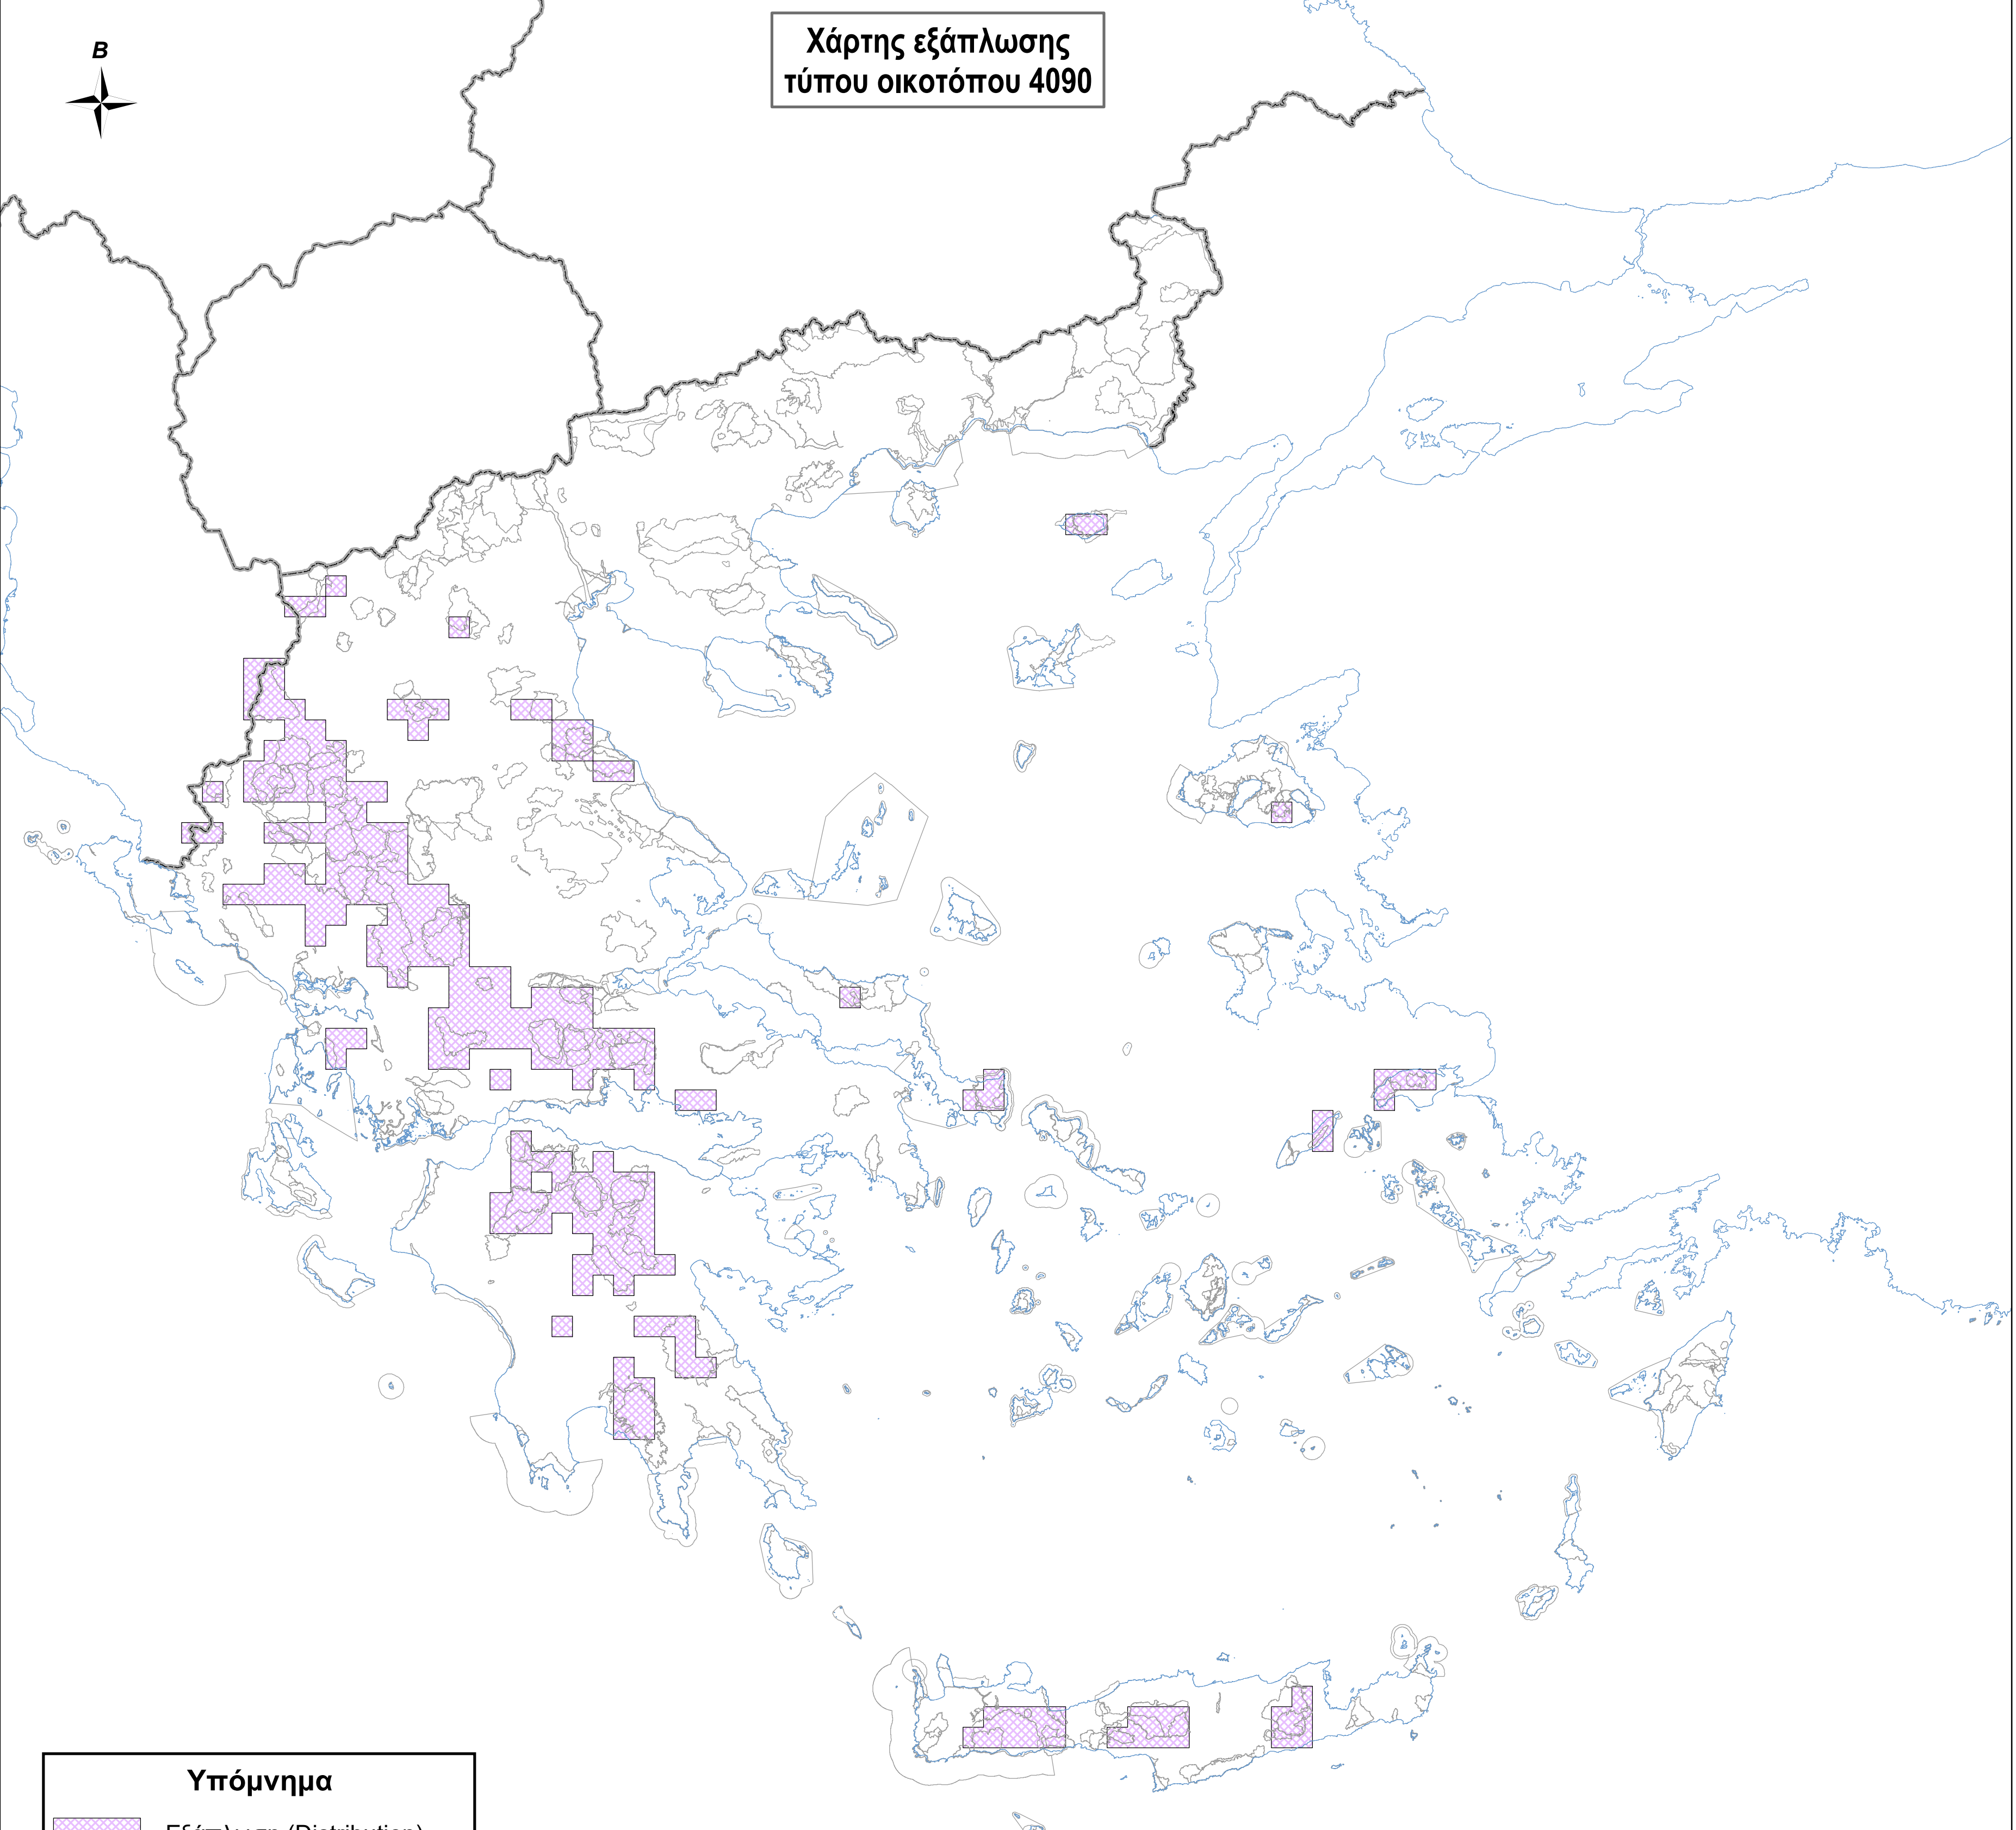

**Χάρτης εξάπλωσης
τύπου οικοτόπου 4090**

Υπόμνημα

-  Εξάπλωση (Distribution)
-  Όρια περιοχών Natura 2000
-  Ακτογραμμή
-  Σύνορα