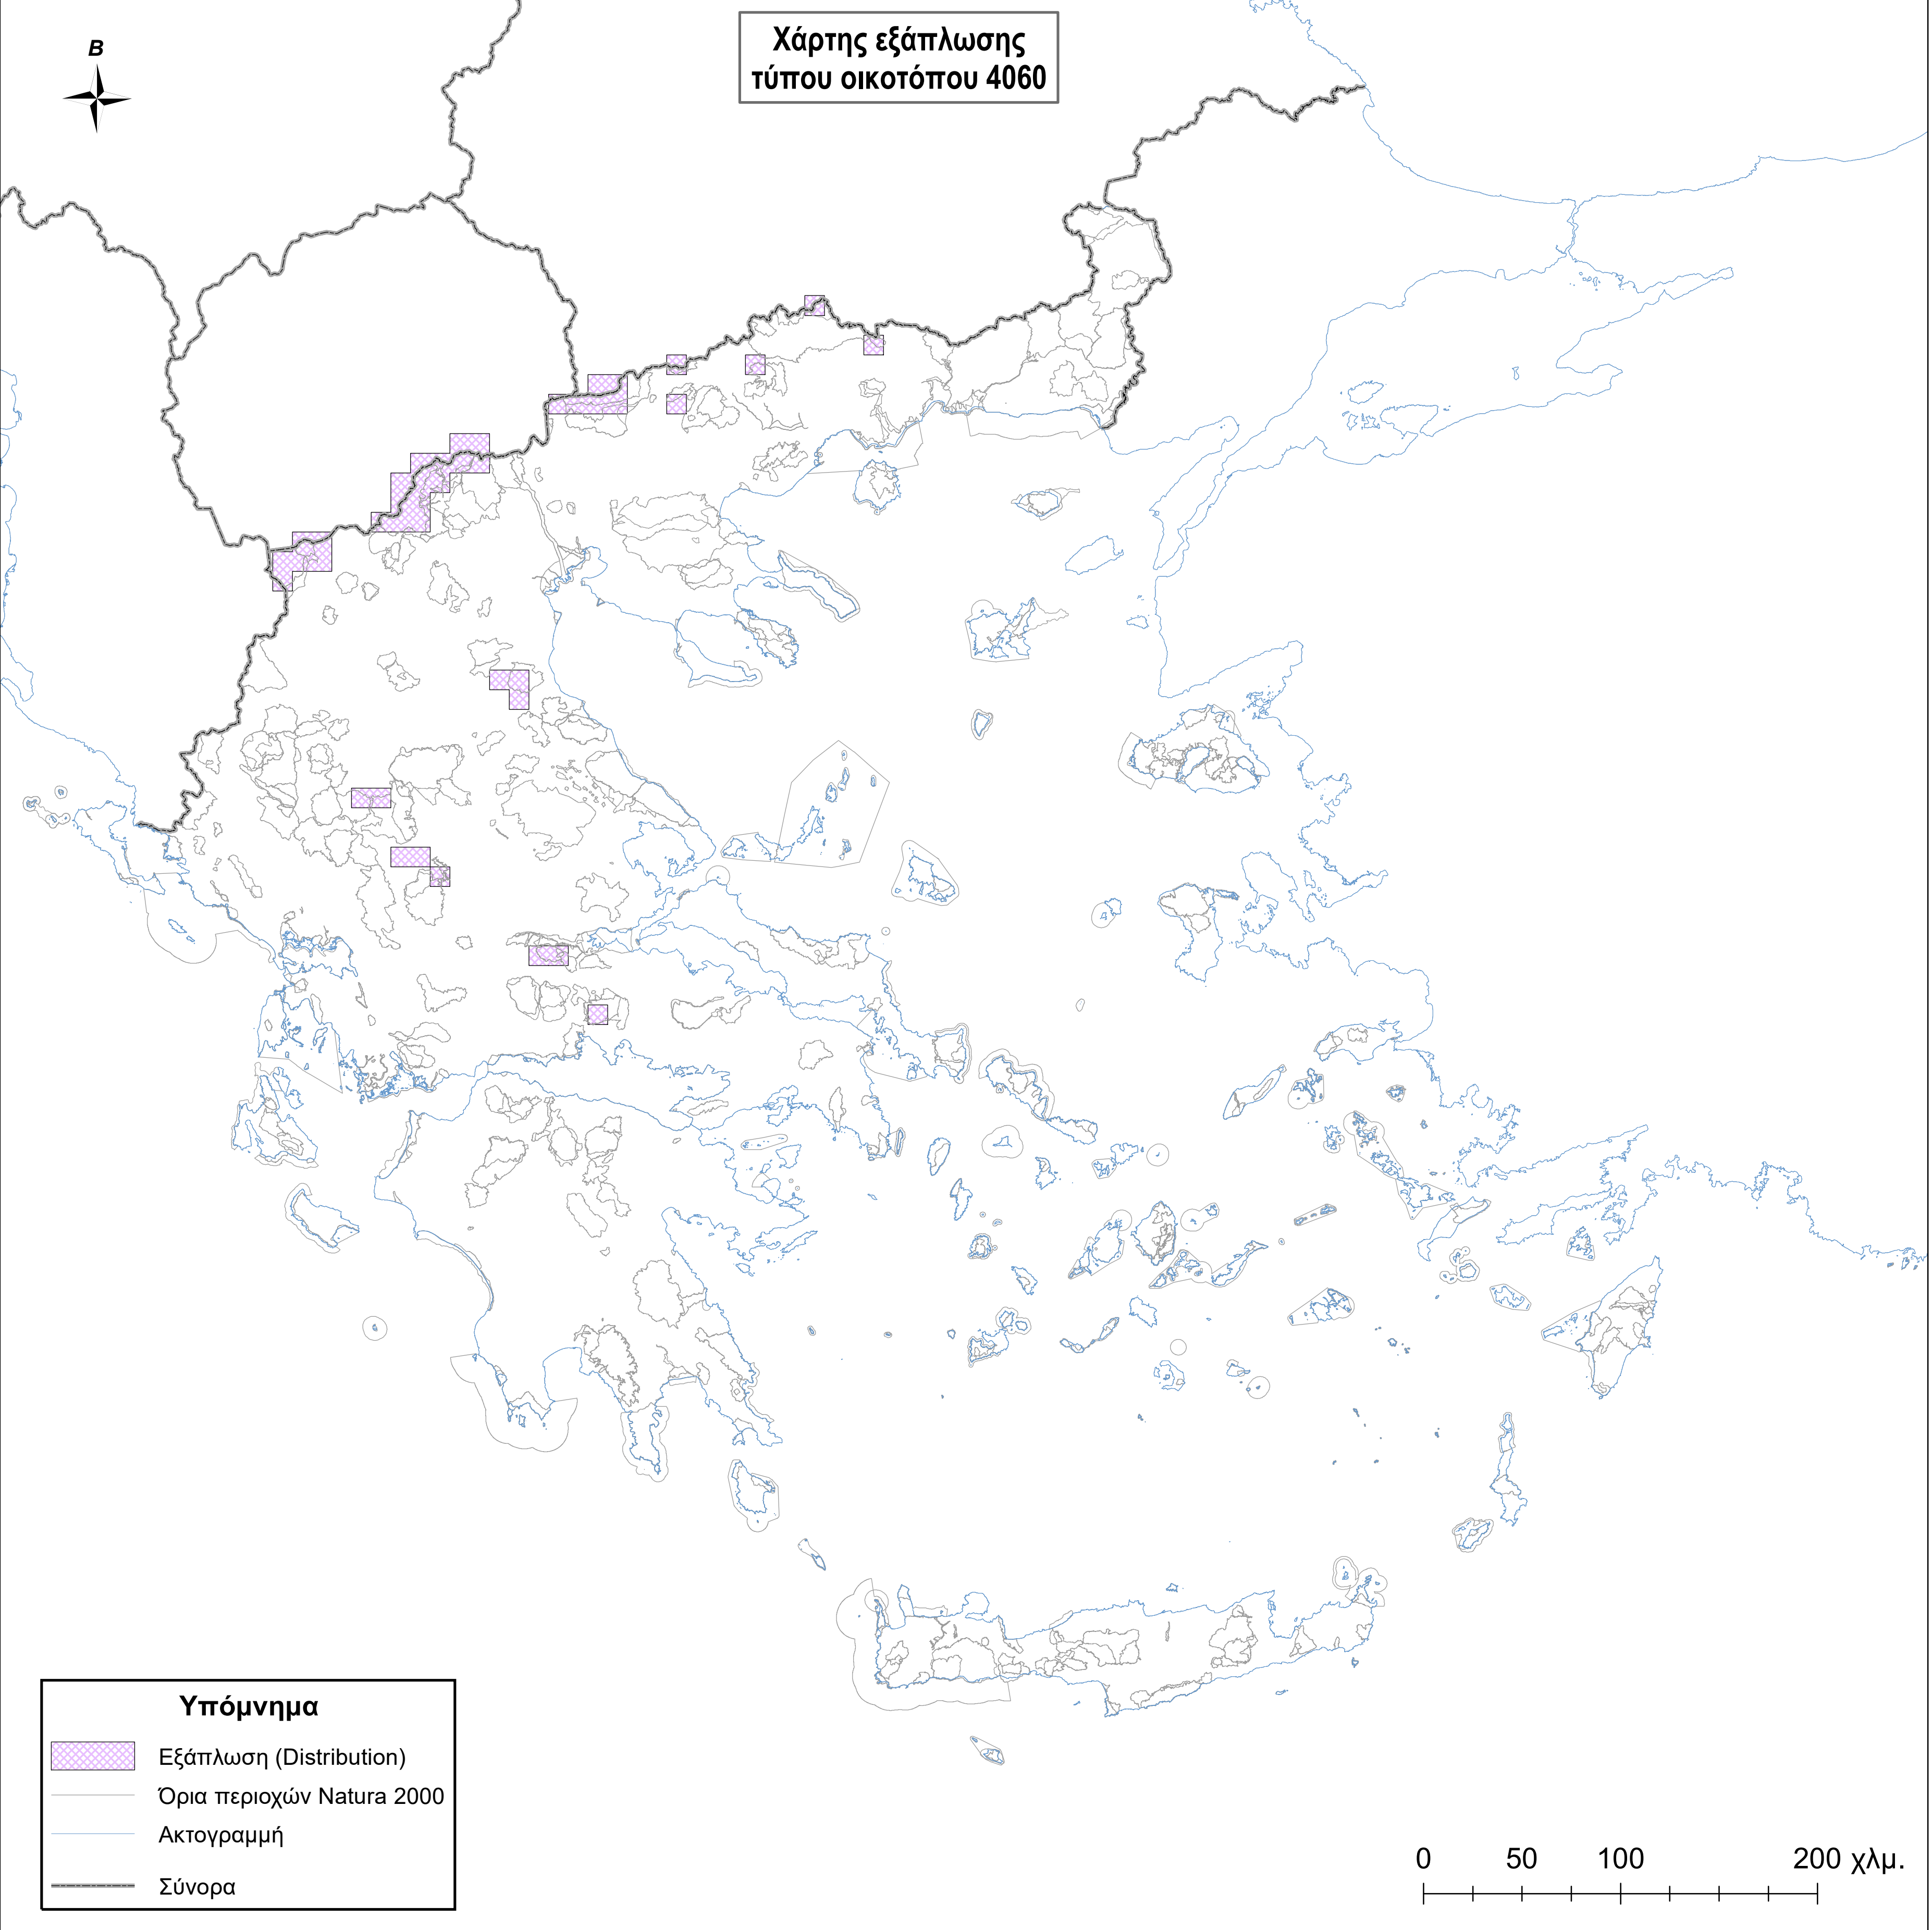

**Χάρτης εξάπλωσης
τύπου οικοτόπου 4060**

Υπόμνημα

-  Εξάπλωση (Distribution)
-  Όρια περιοχών Natura 2000
-  Ακτογραμμή
-  Σύνορα