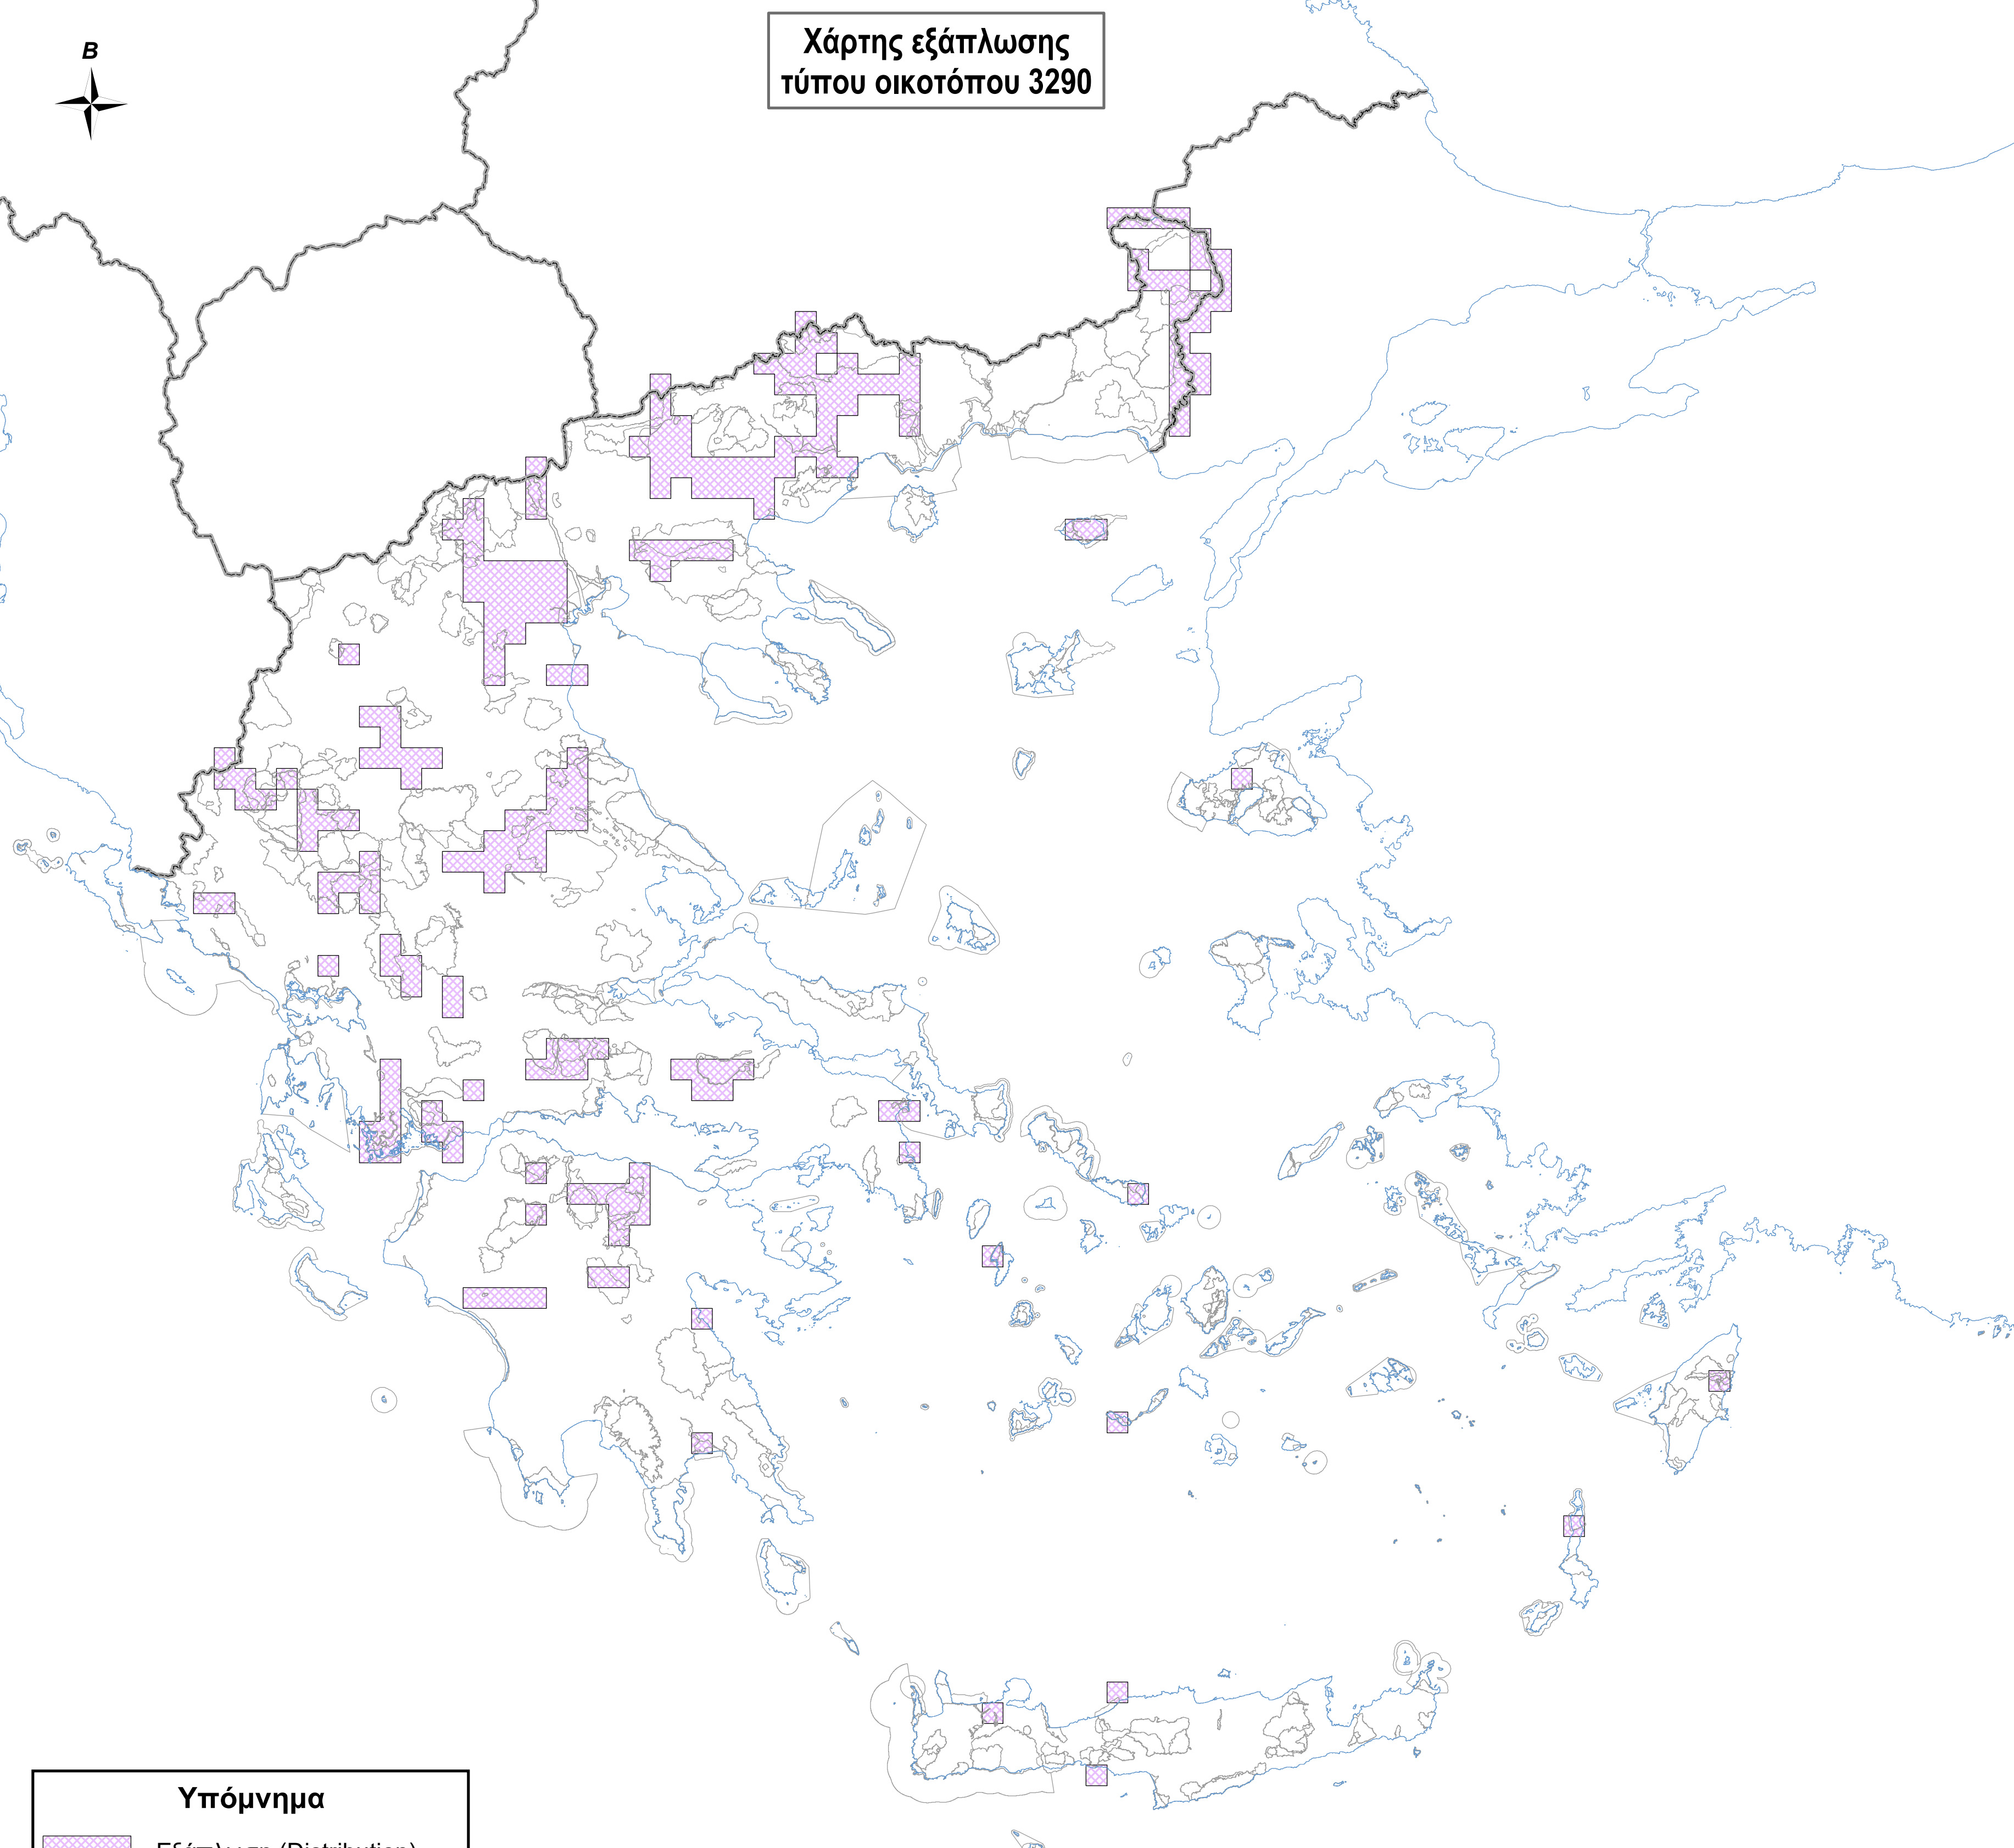

Χάρτης εξάπλωσης τύπου οικοτόπου 3290

Υπόμνημα

-  Εξάπλωση (Distribution)
-  Όρια περιοχών Natura 2000
-  Ακτογραμμή
-  Σύνορα