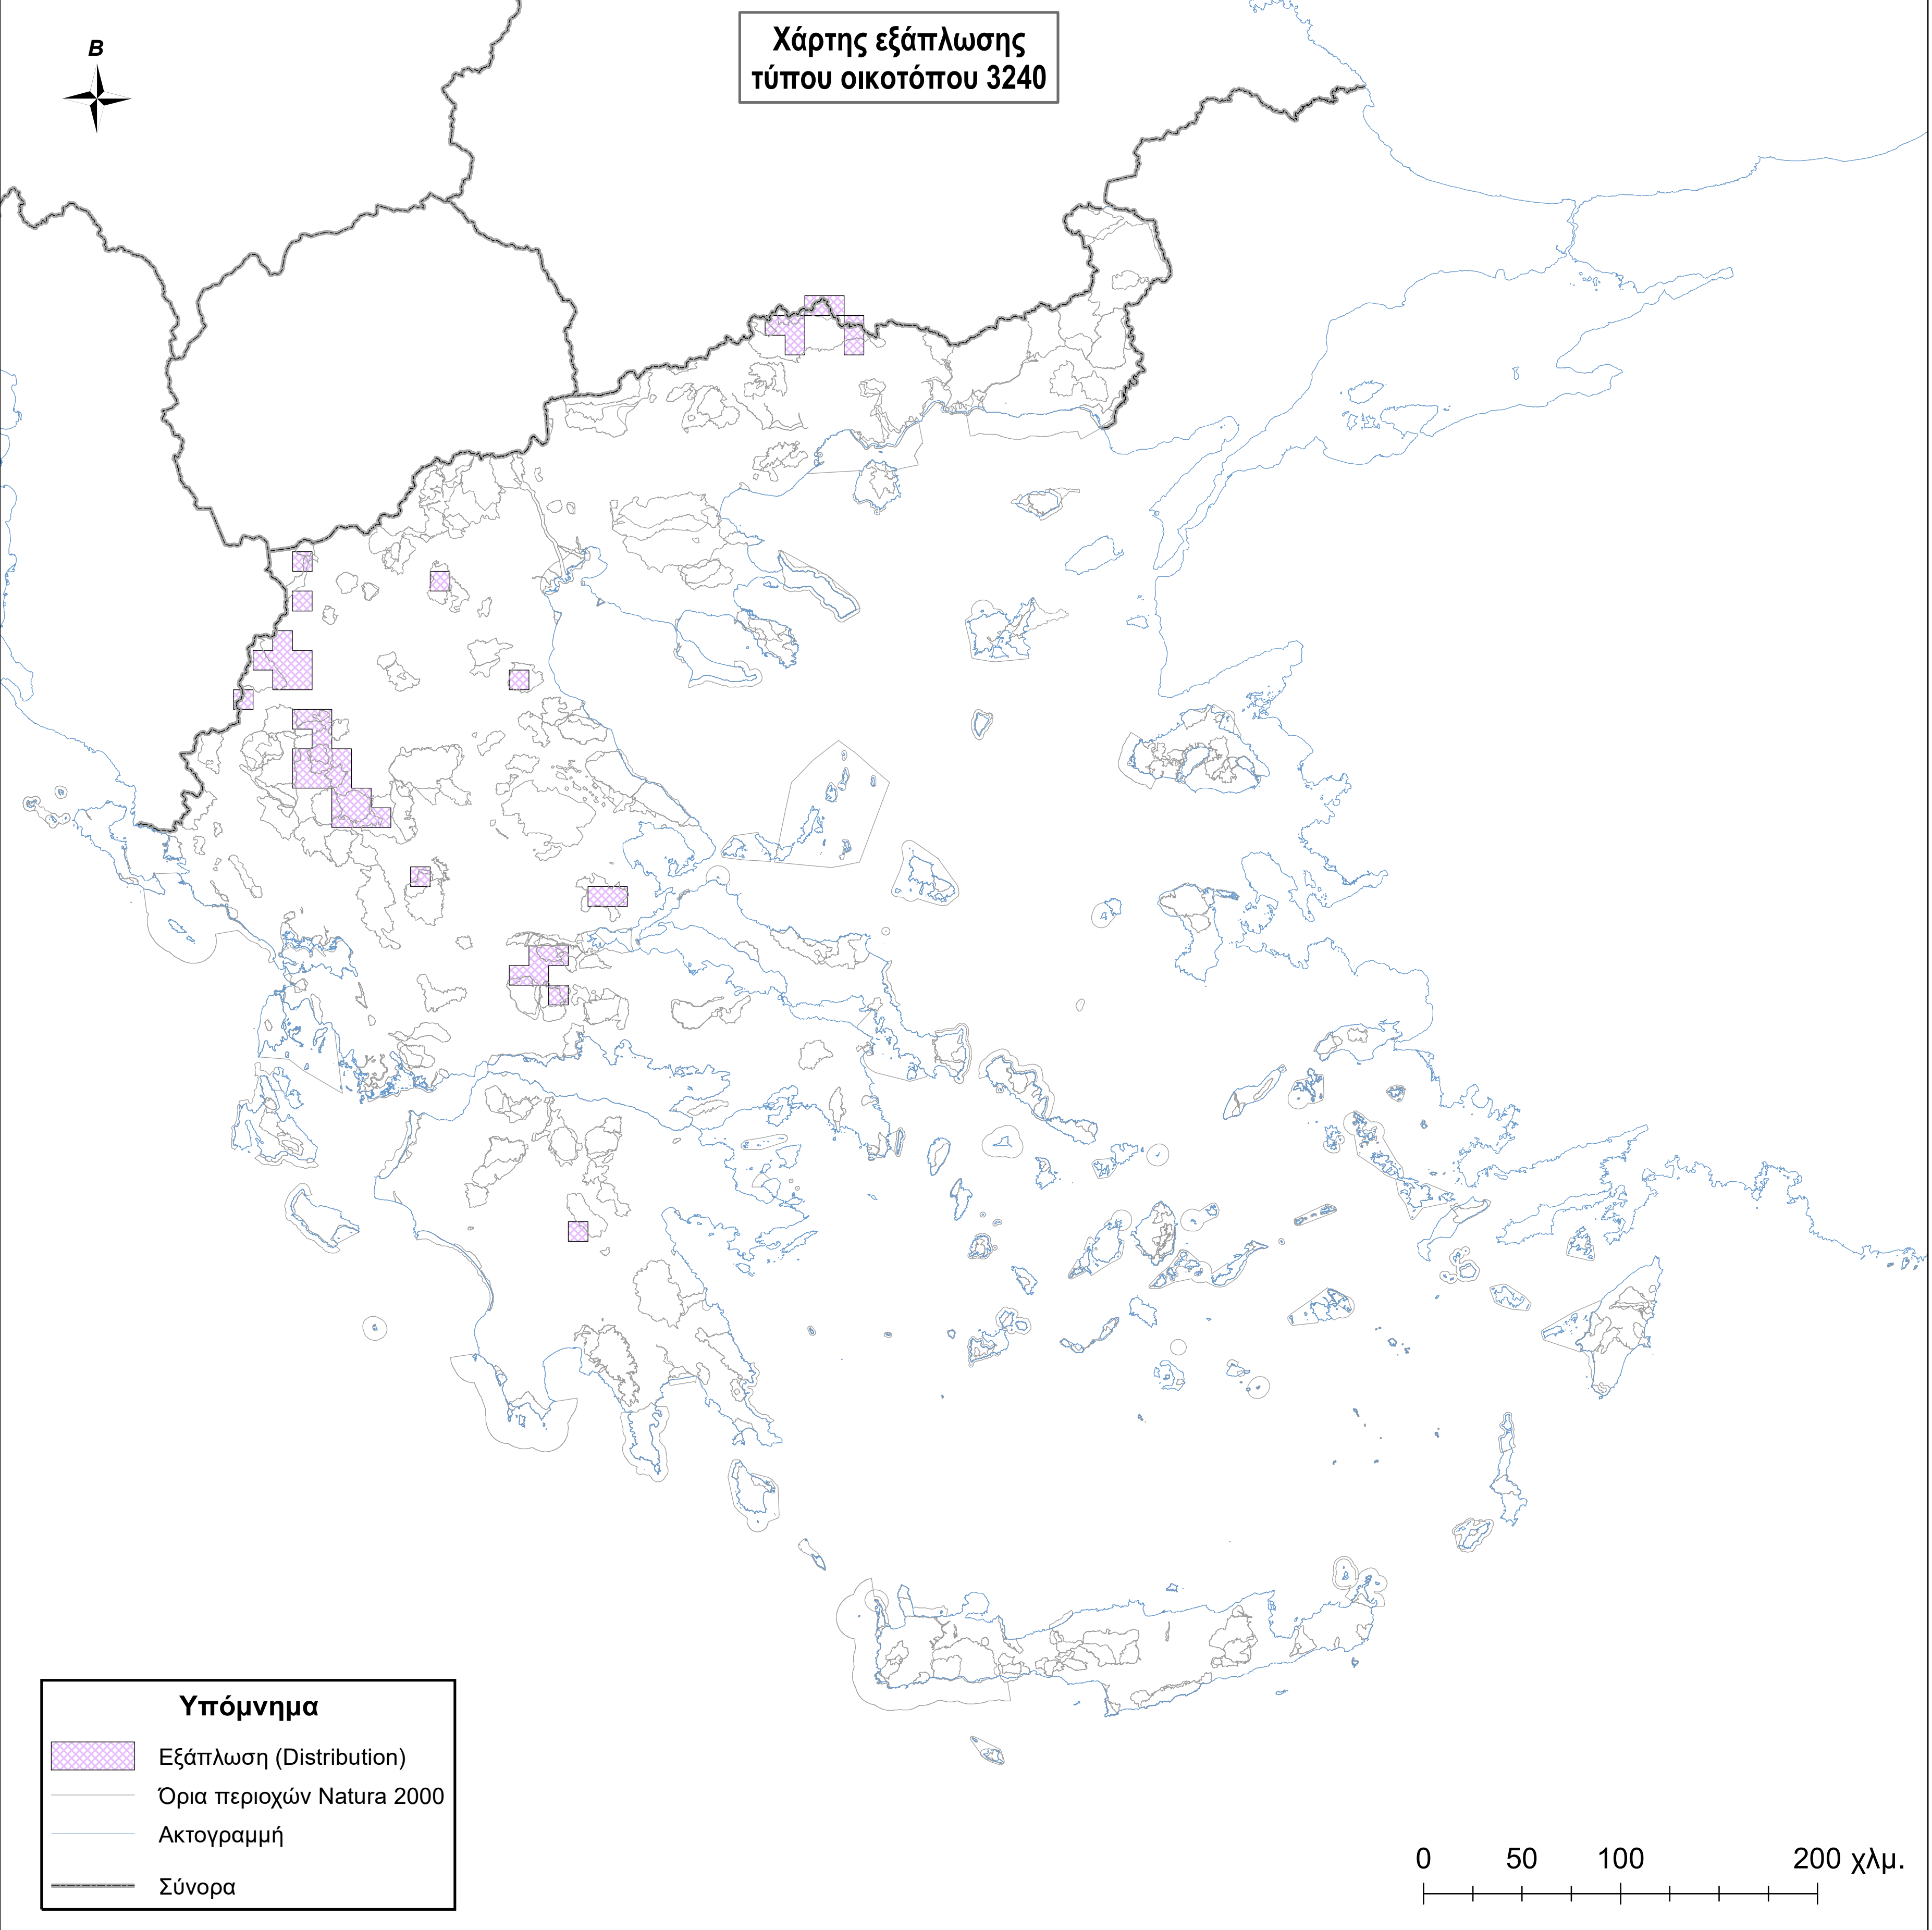

**Χάρτης εξάπλωσης  
τύπου οικοτόπου 3240**

**Υπόμνημα**

-  Εξάπλωση (Distribution)
-  Όρια περιοχών Natura 2000
-  Ακτογραμμή
-  Σύνορα