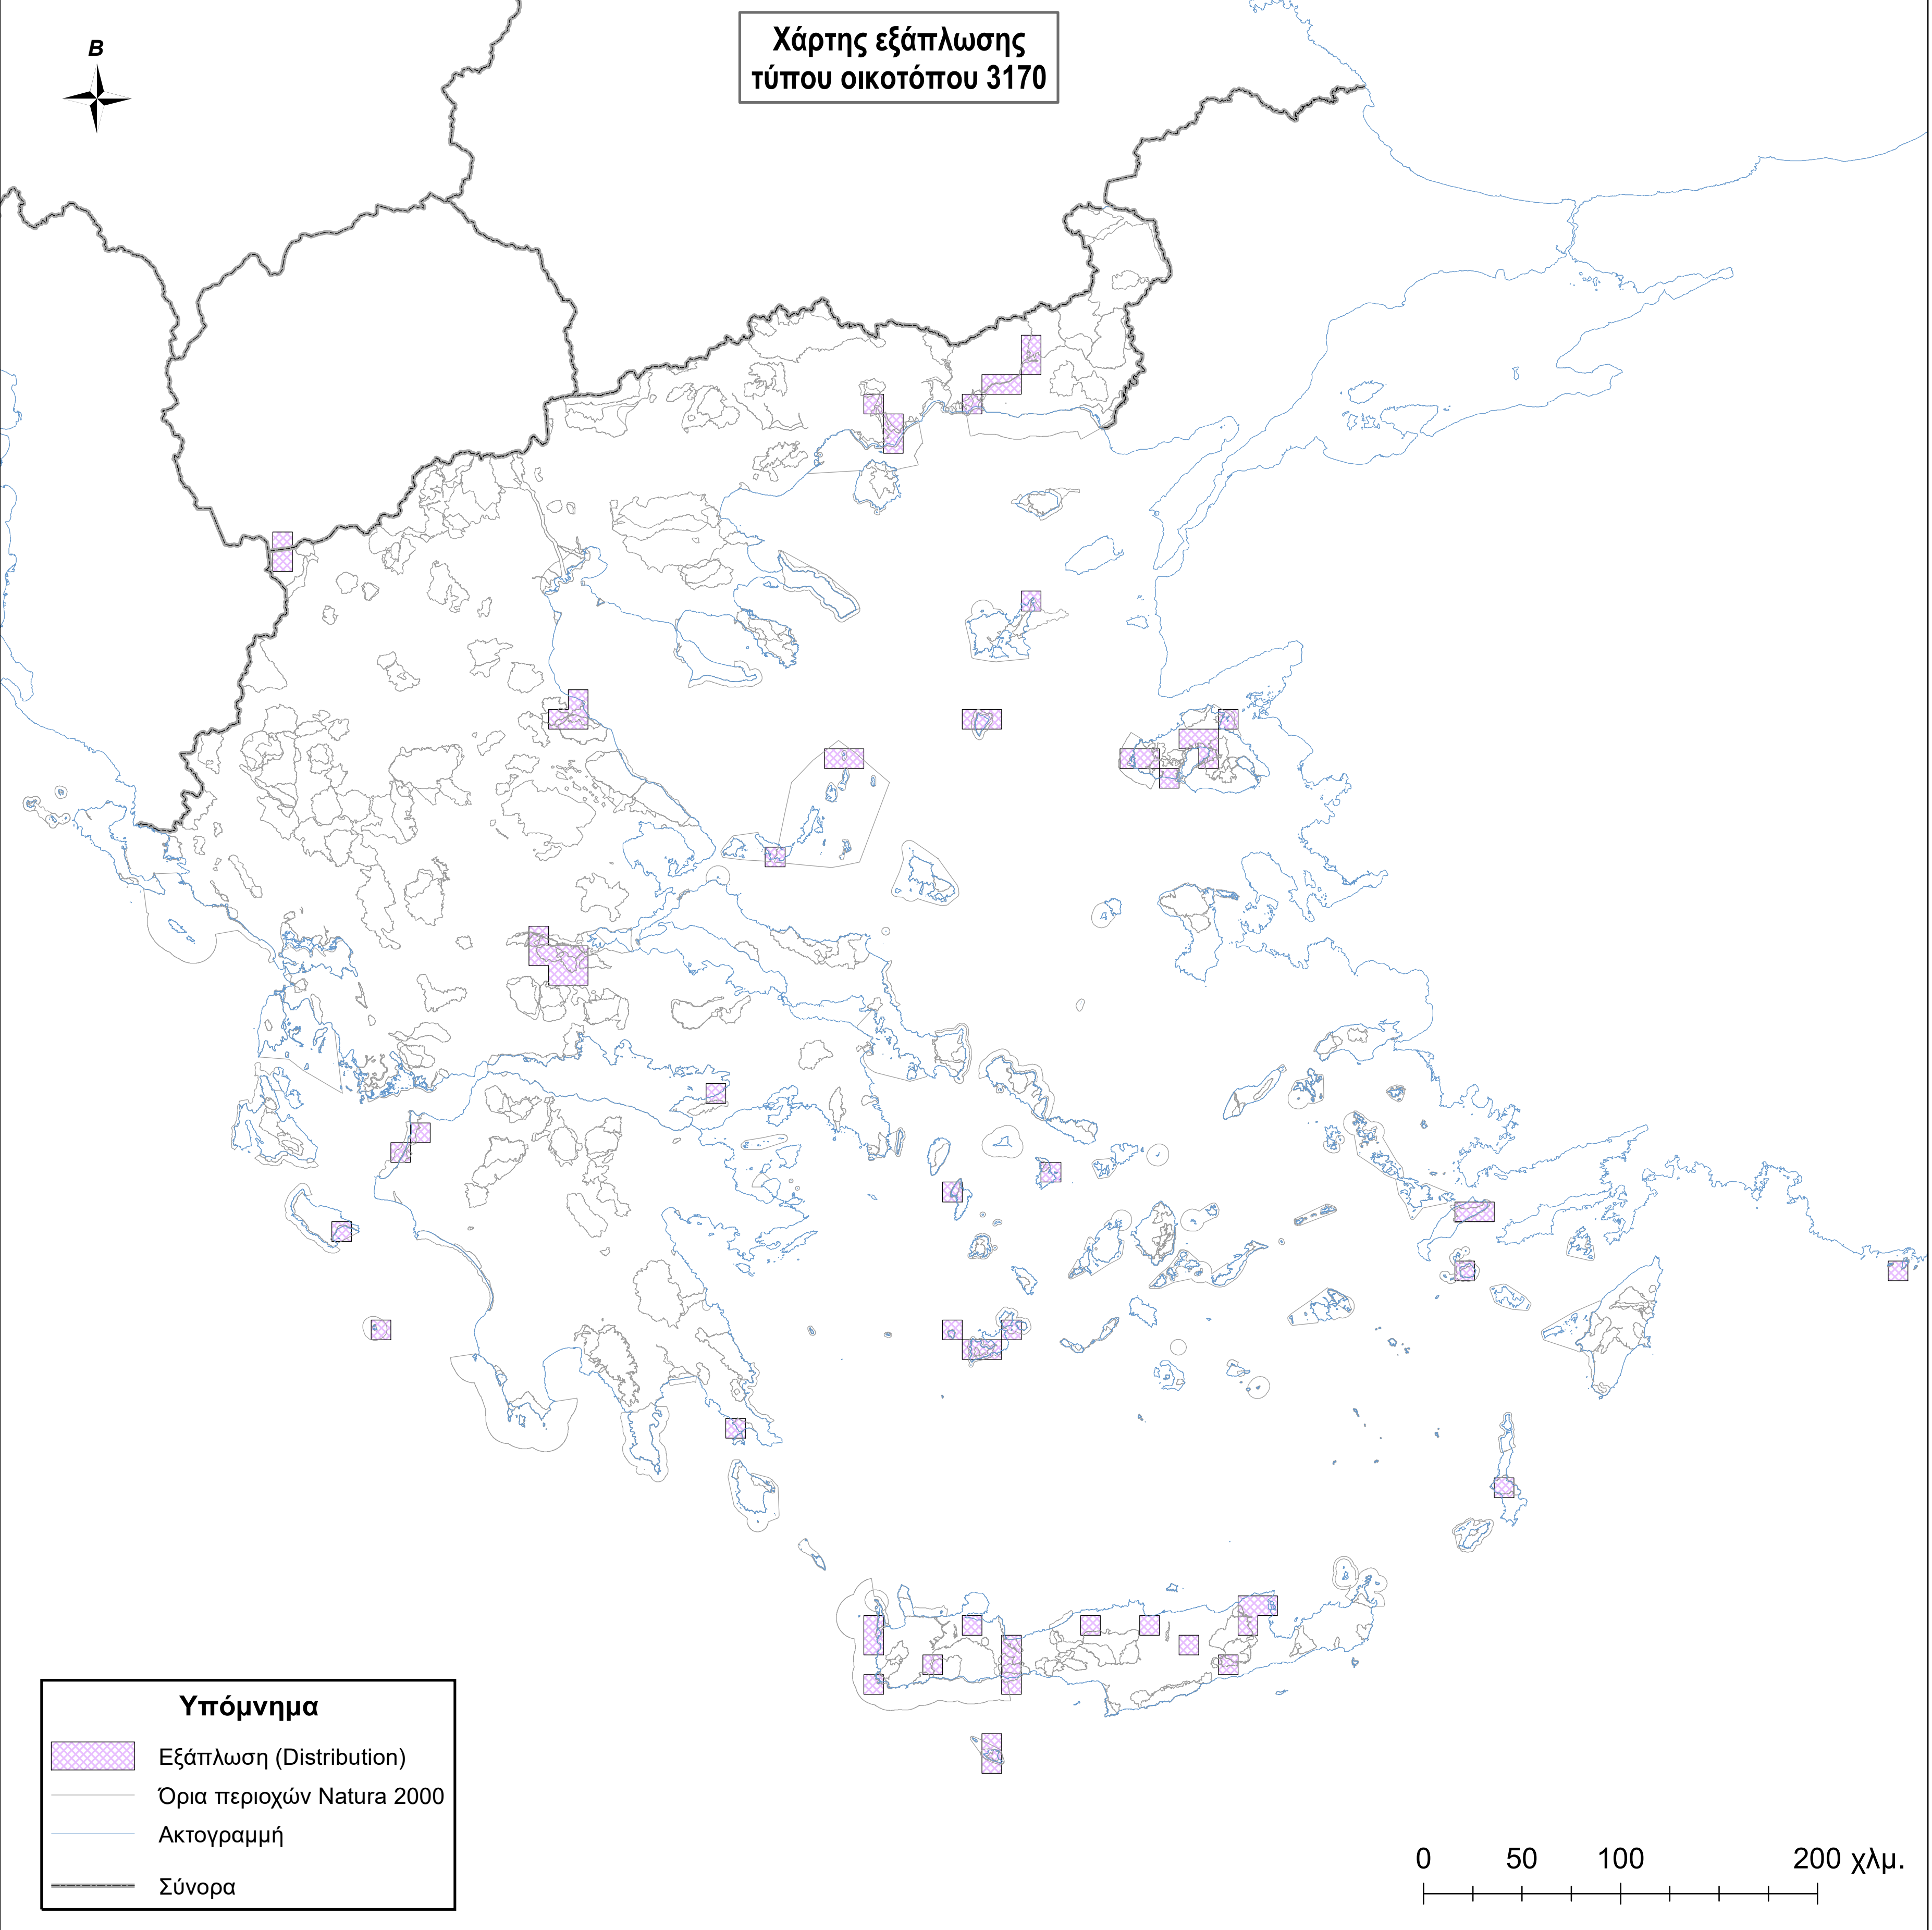

Χάρτης εξάπλωσης τύπου οικοτόπου 3170

Υπόμνημα

-  Εξάπλωση (Distribution)
-  Όρια περιοχών Natura 2000
-  Ακτογραμμή
-  Σύνορα