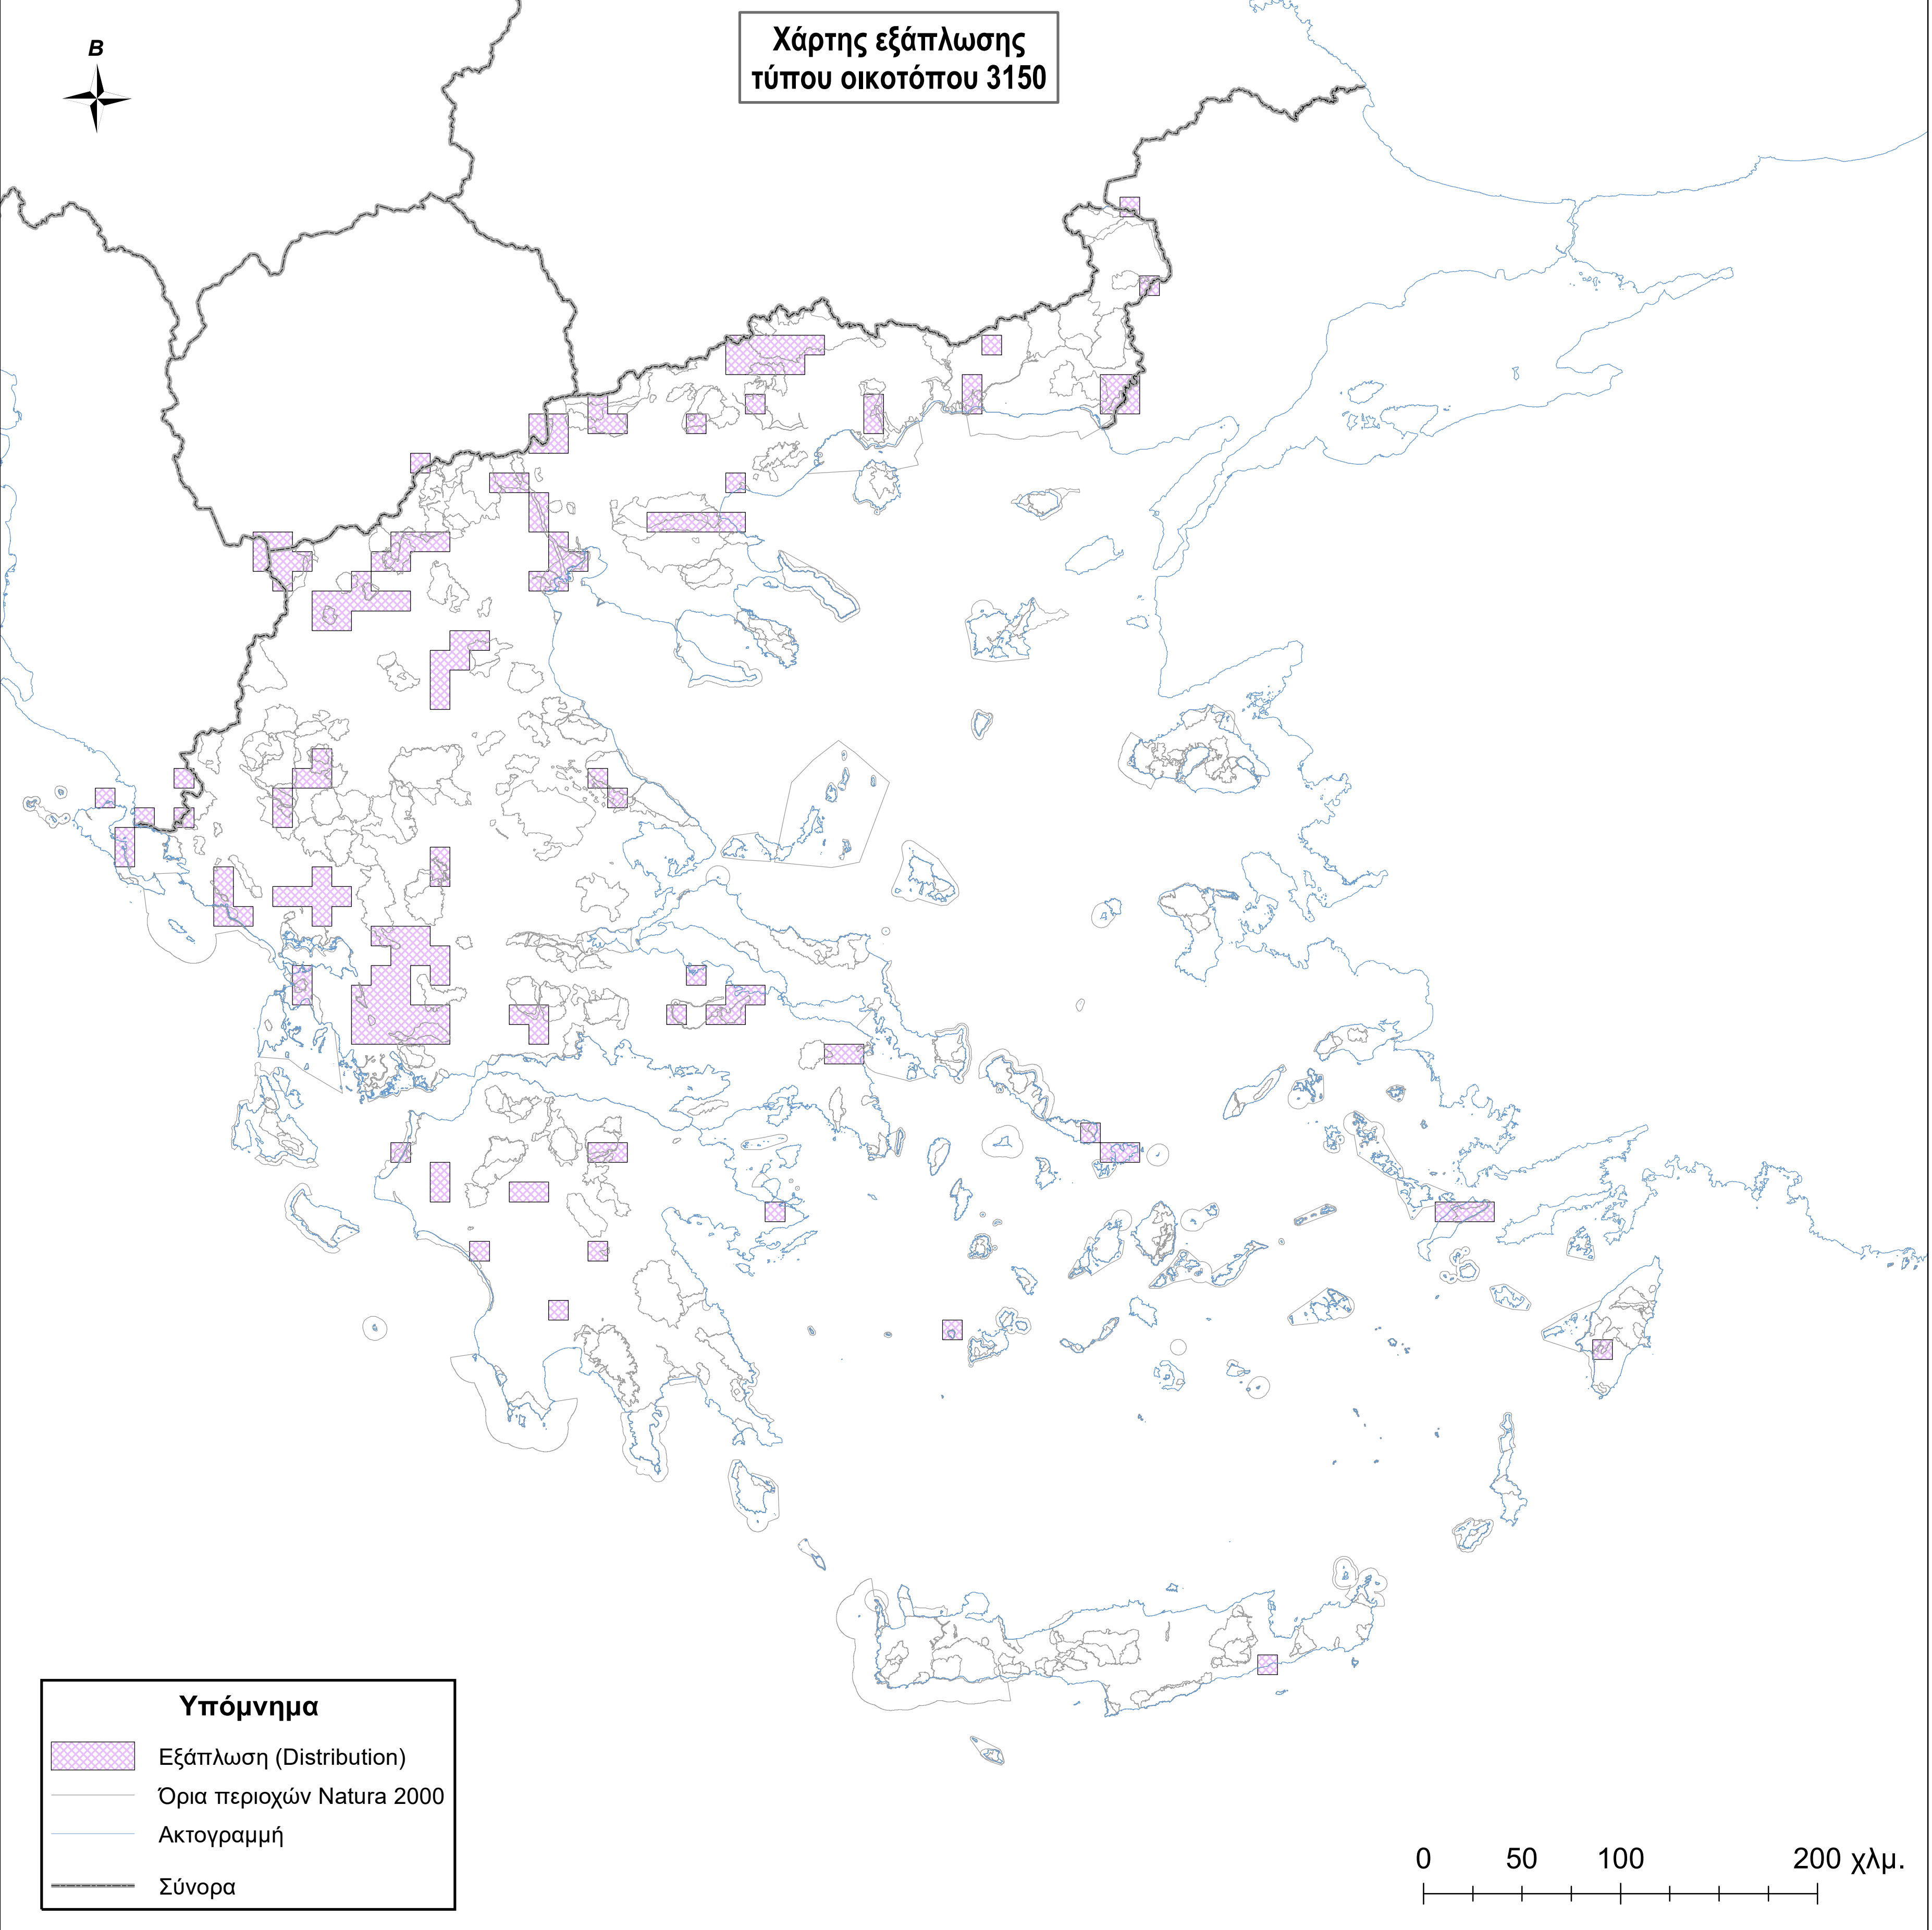

# Χάρτης εξάπλωσης τύπου οικοτόπου 3150

**Υπόμνημα**

-  Εξάπλωση (Distribution)
-  Όρια περιοχών Natura 2000
-  Ακτογραμμή
-  Σύνορα