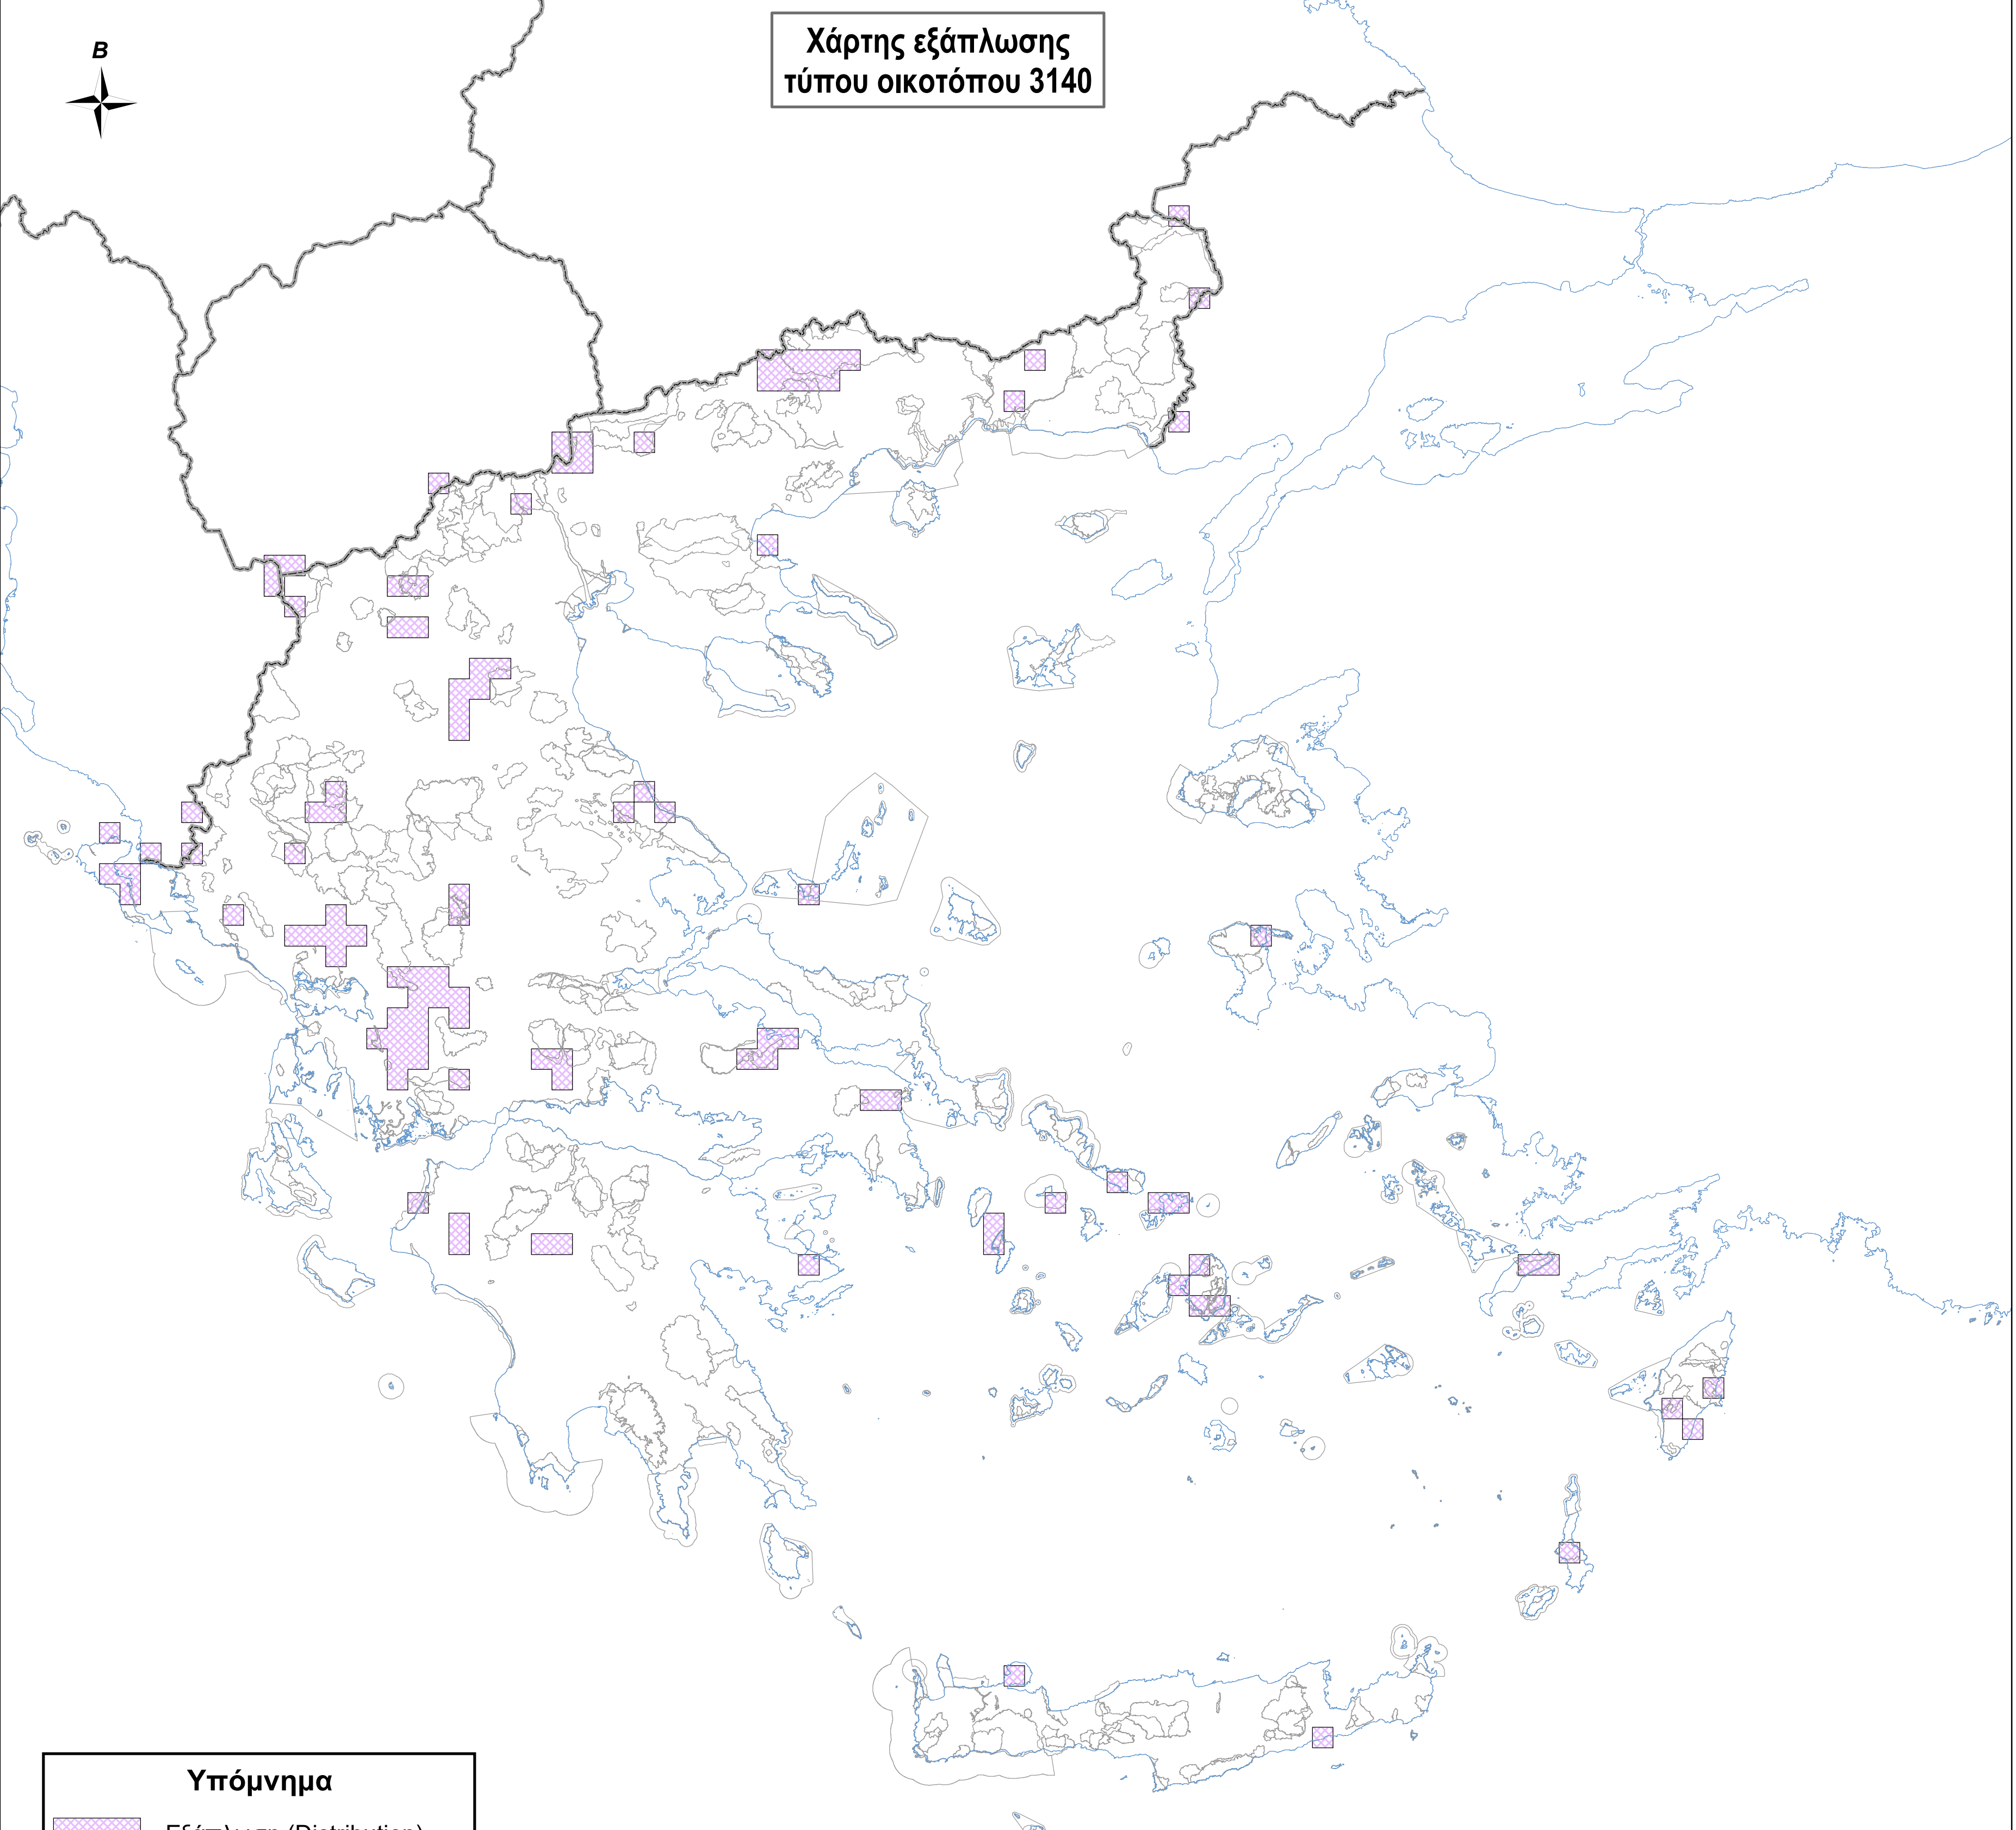

Χάρτης εξάπλωσης
τύπου οικοτόπου 3140

Υπόμνημα

-  Εξάπλωση (Distribution)
-  Όρια περιοχών Natura 2000
-  Ακτογραμμή
-  Σύνορα