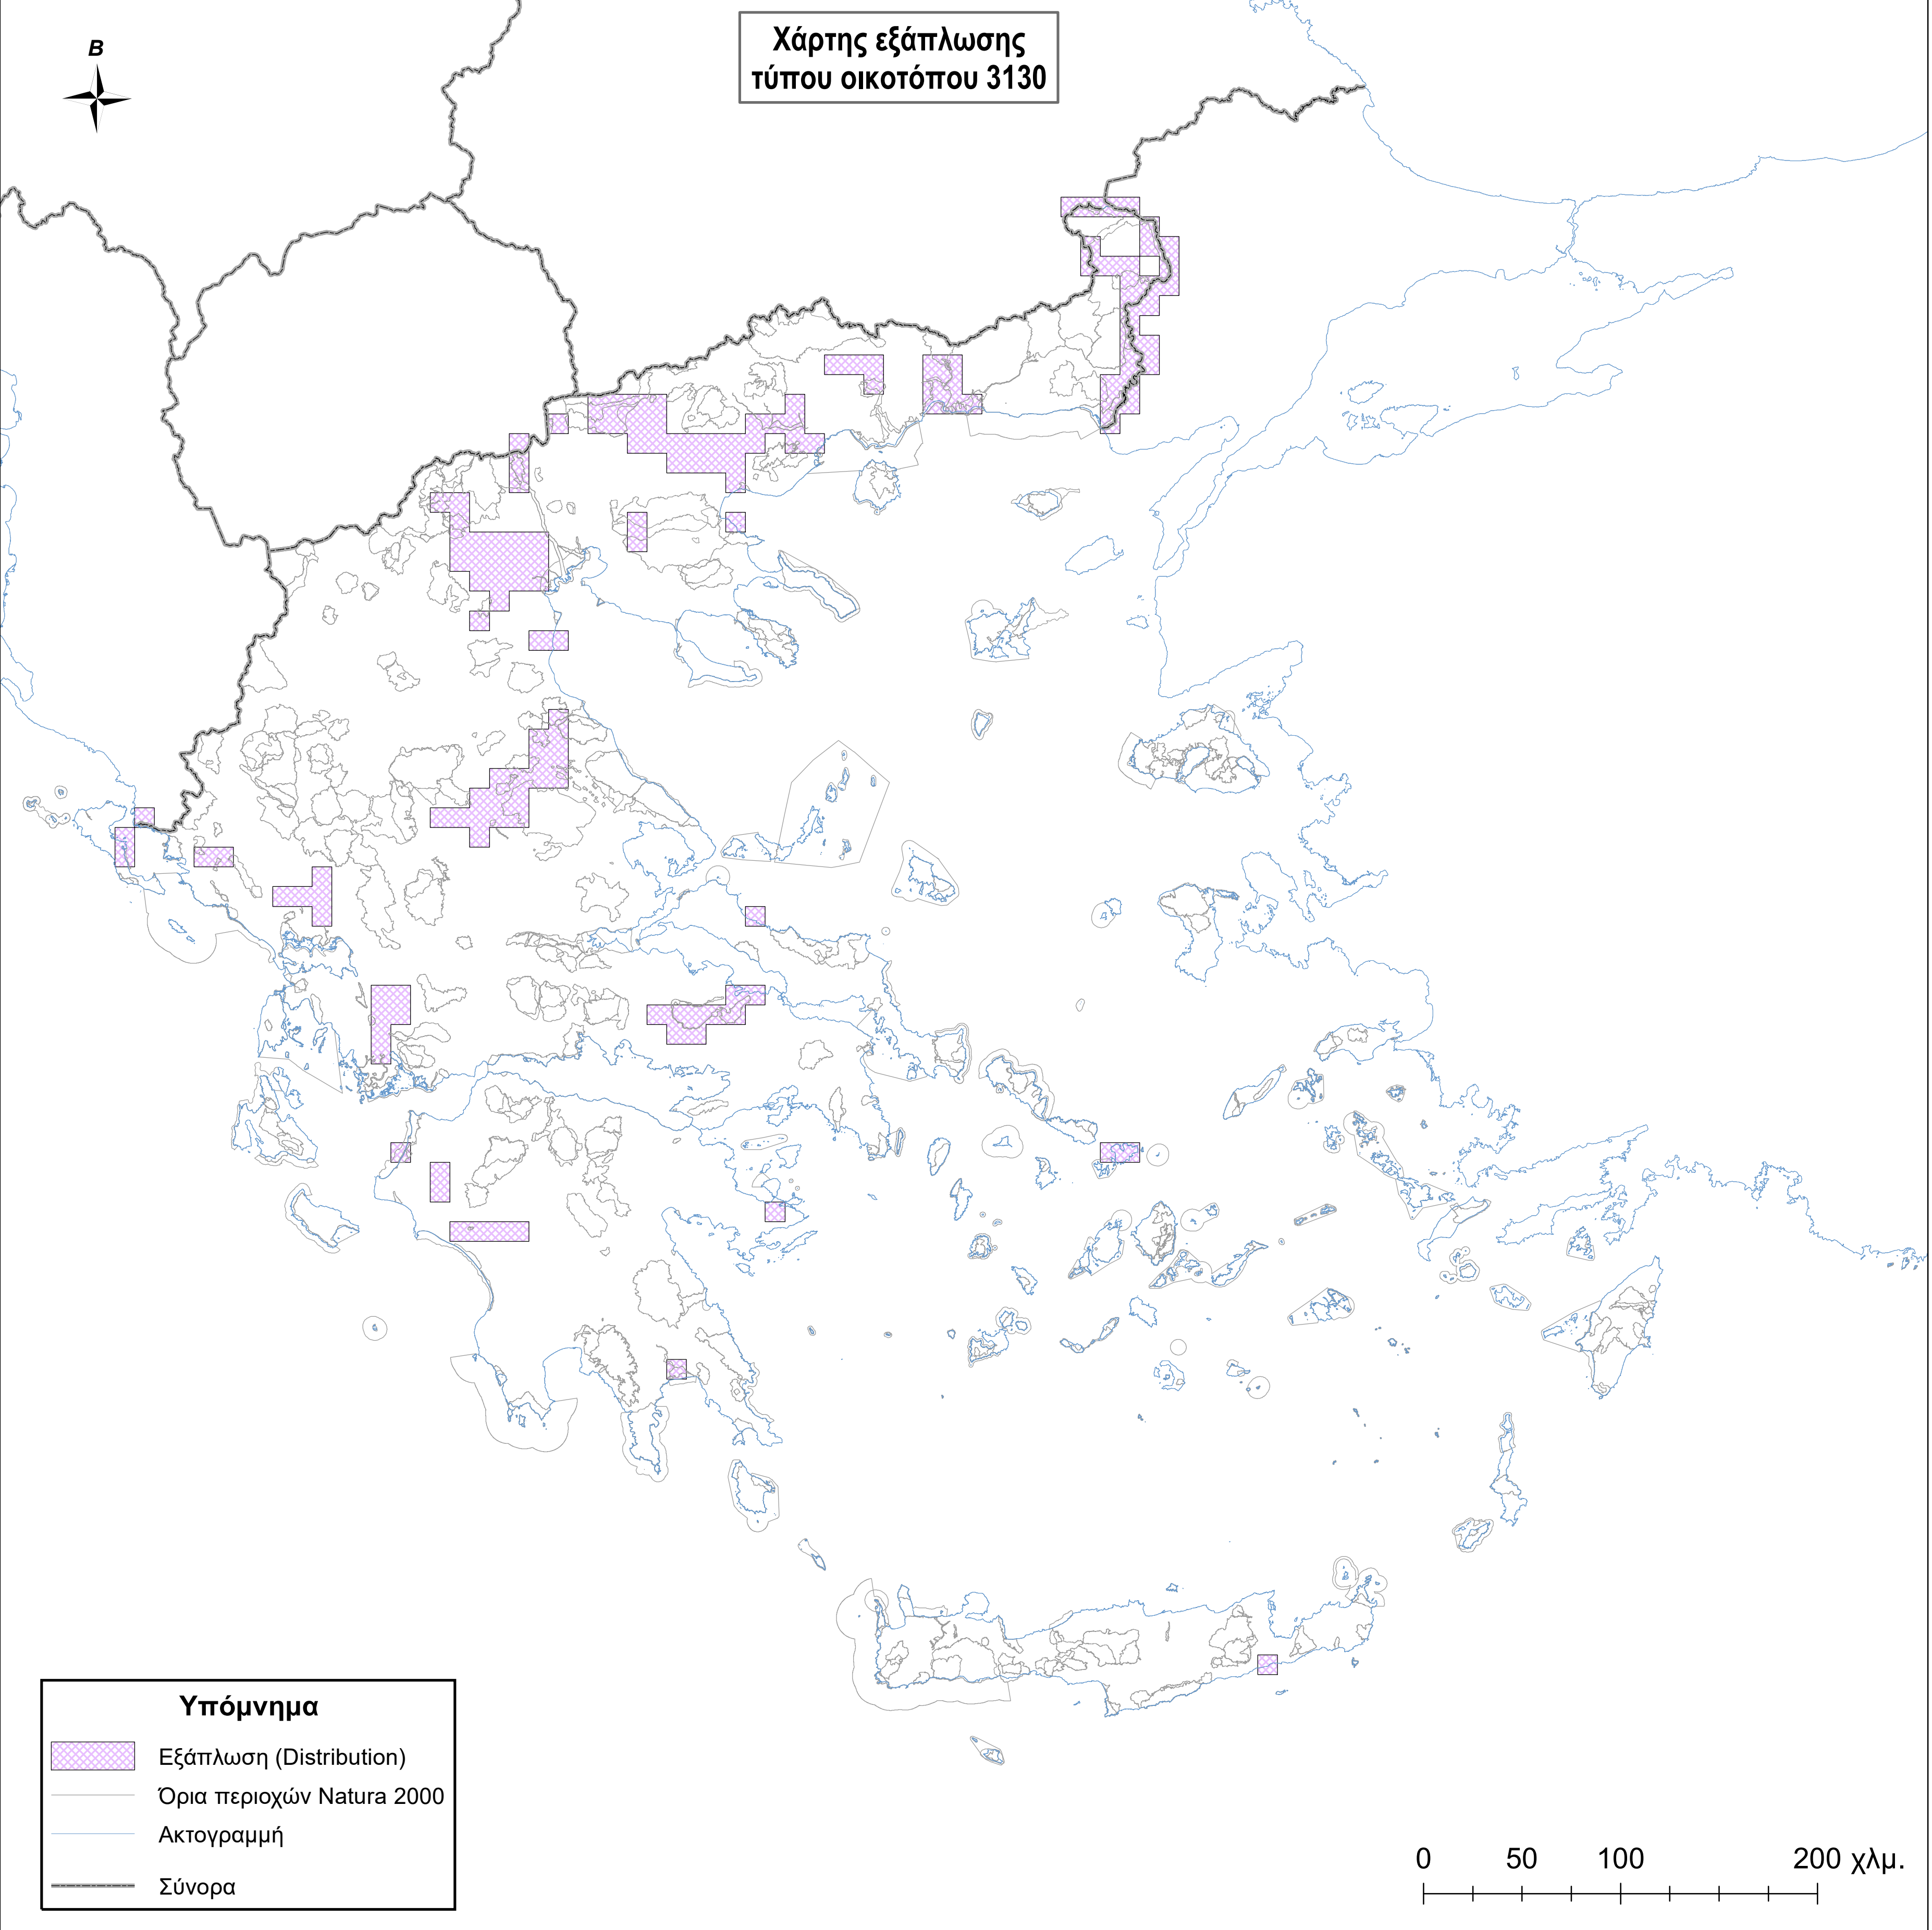

Χάρτης εξάπλωσης  
τύπου οικοτόπου 3130

**Υπόμνημα**

-  Εξάπλωση (Distribution)
-  Όρια περιοχών Natura 2000
-  Ακτογραμμή
-  Σύνορα