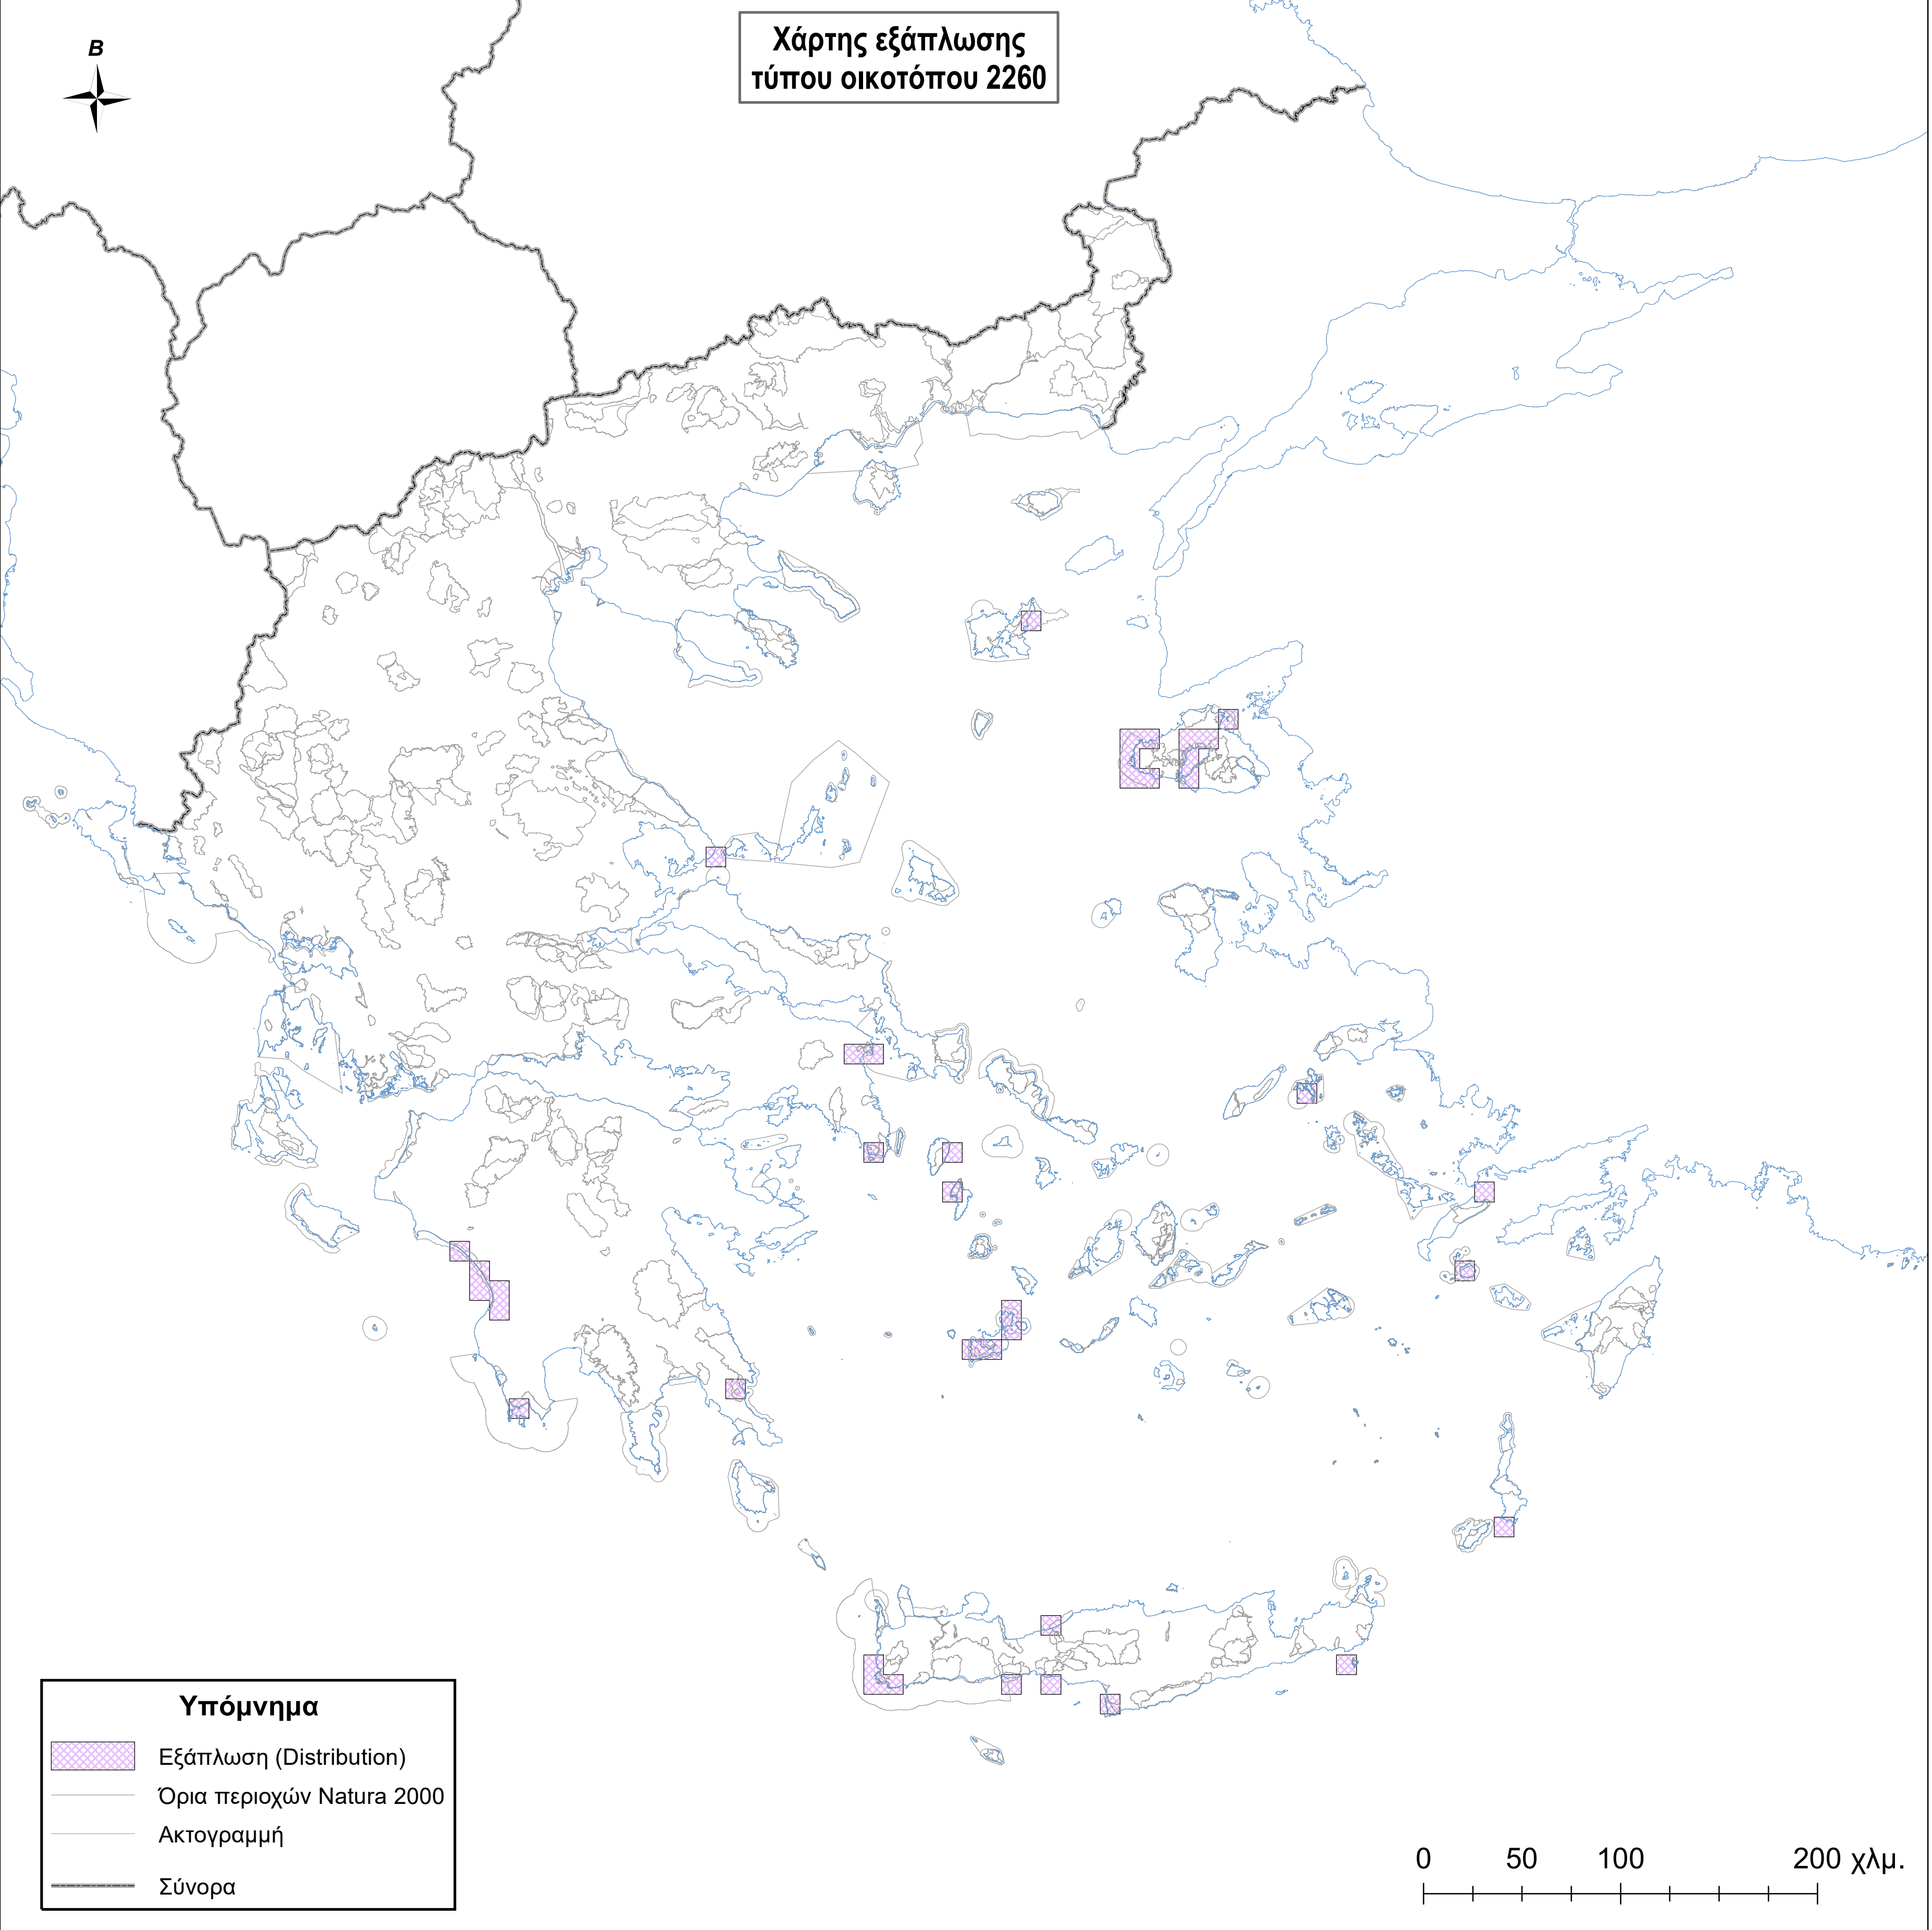

Χάρτης εξάπλωσης  
τύπου οικοτόπου 2260

**Υπόμνημα**

-  Εξάπλωση (Distribution)
-  Όρια περιοχών Natura 2000
-  Ακτογραμμή
-  Σύνορα