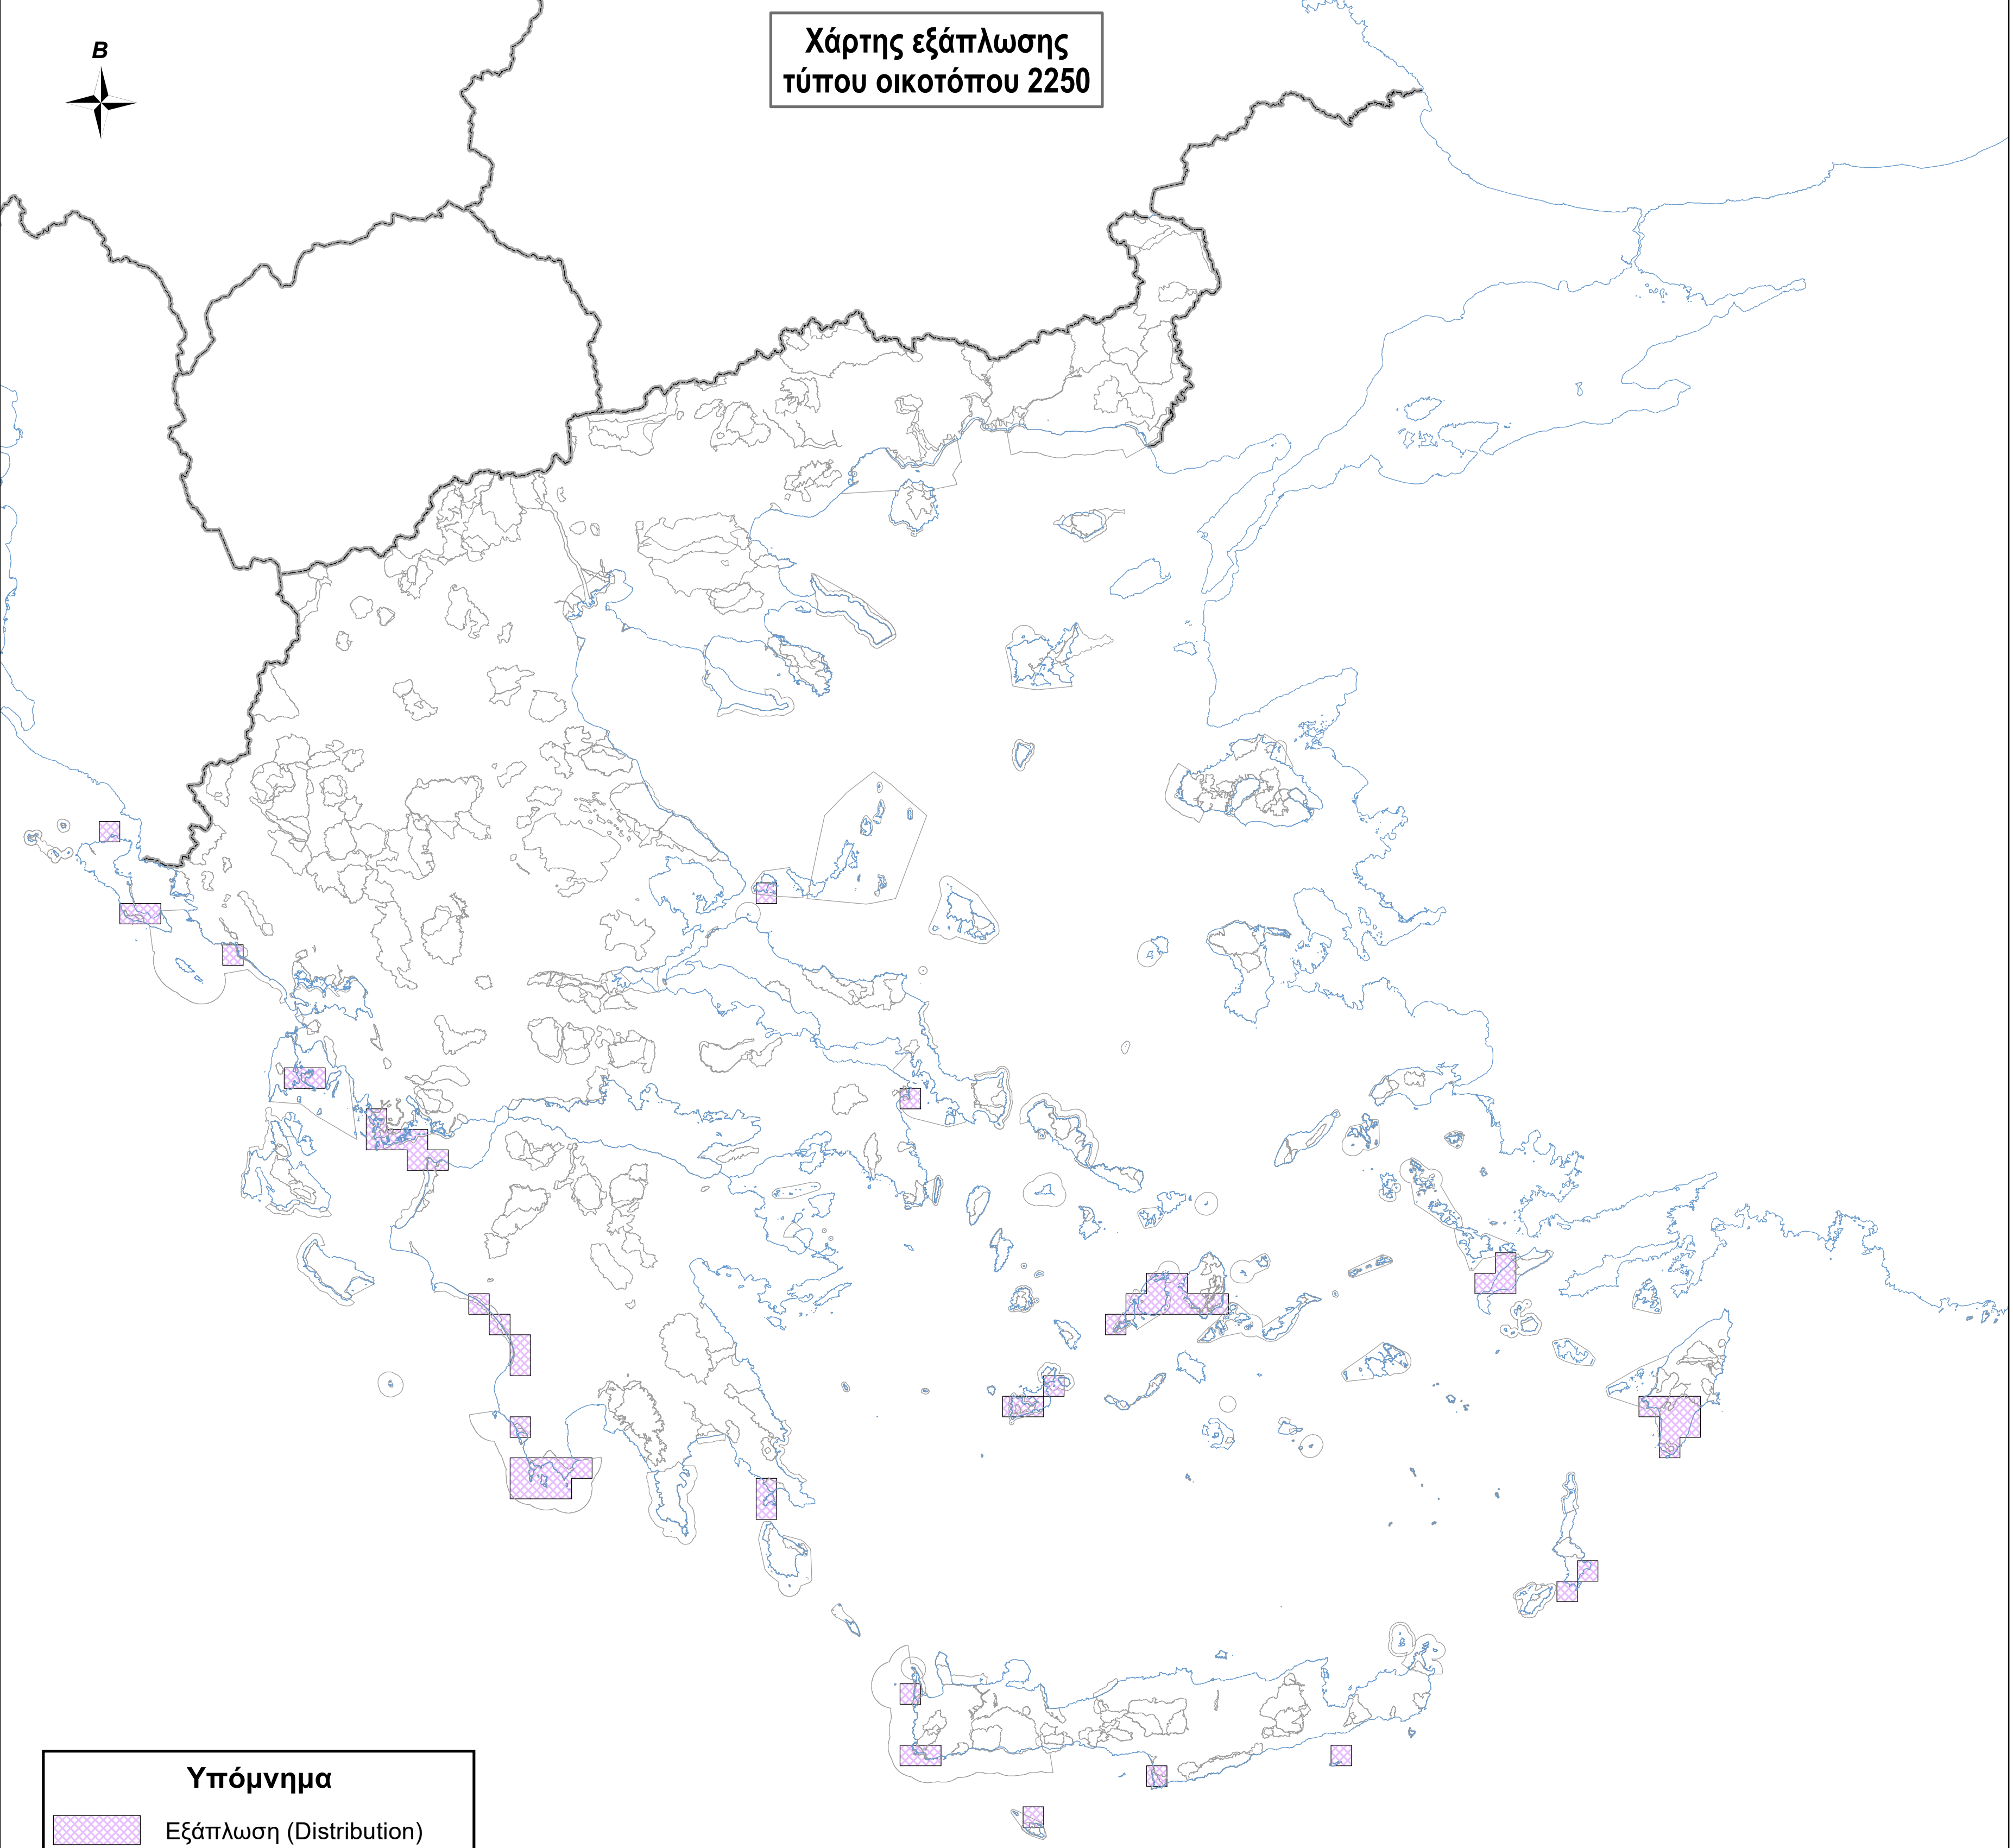

Χάρτης εξάπλωσης τύπου οικοτόπου 2250

Υπόμνημα

-  Εξάπλωση (Distribution)
-  Όρια περιοχών Natura 2000
-  Ακτογραμμή
-  Σύνορα