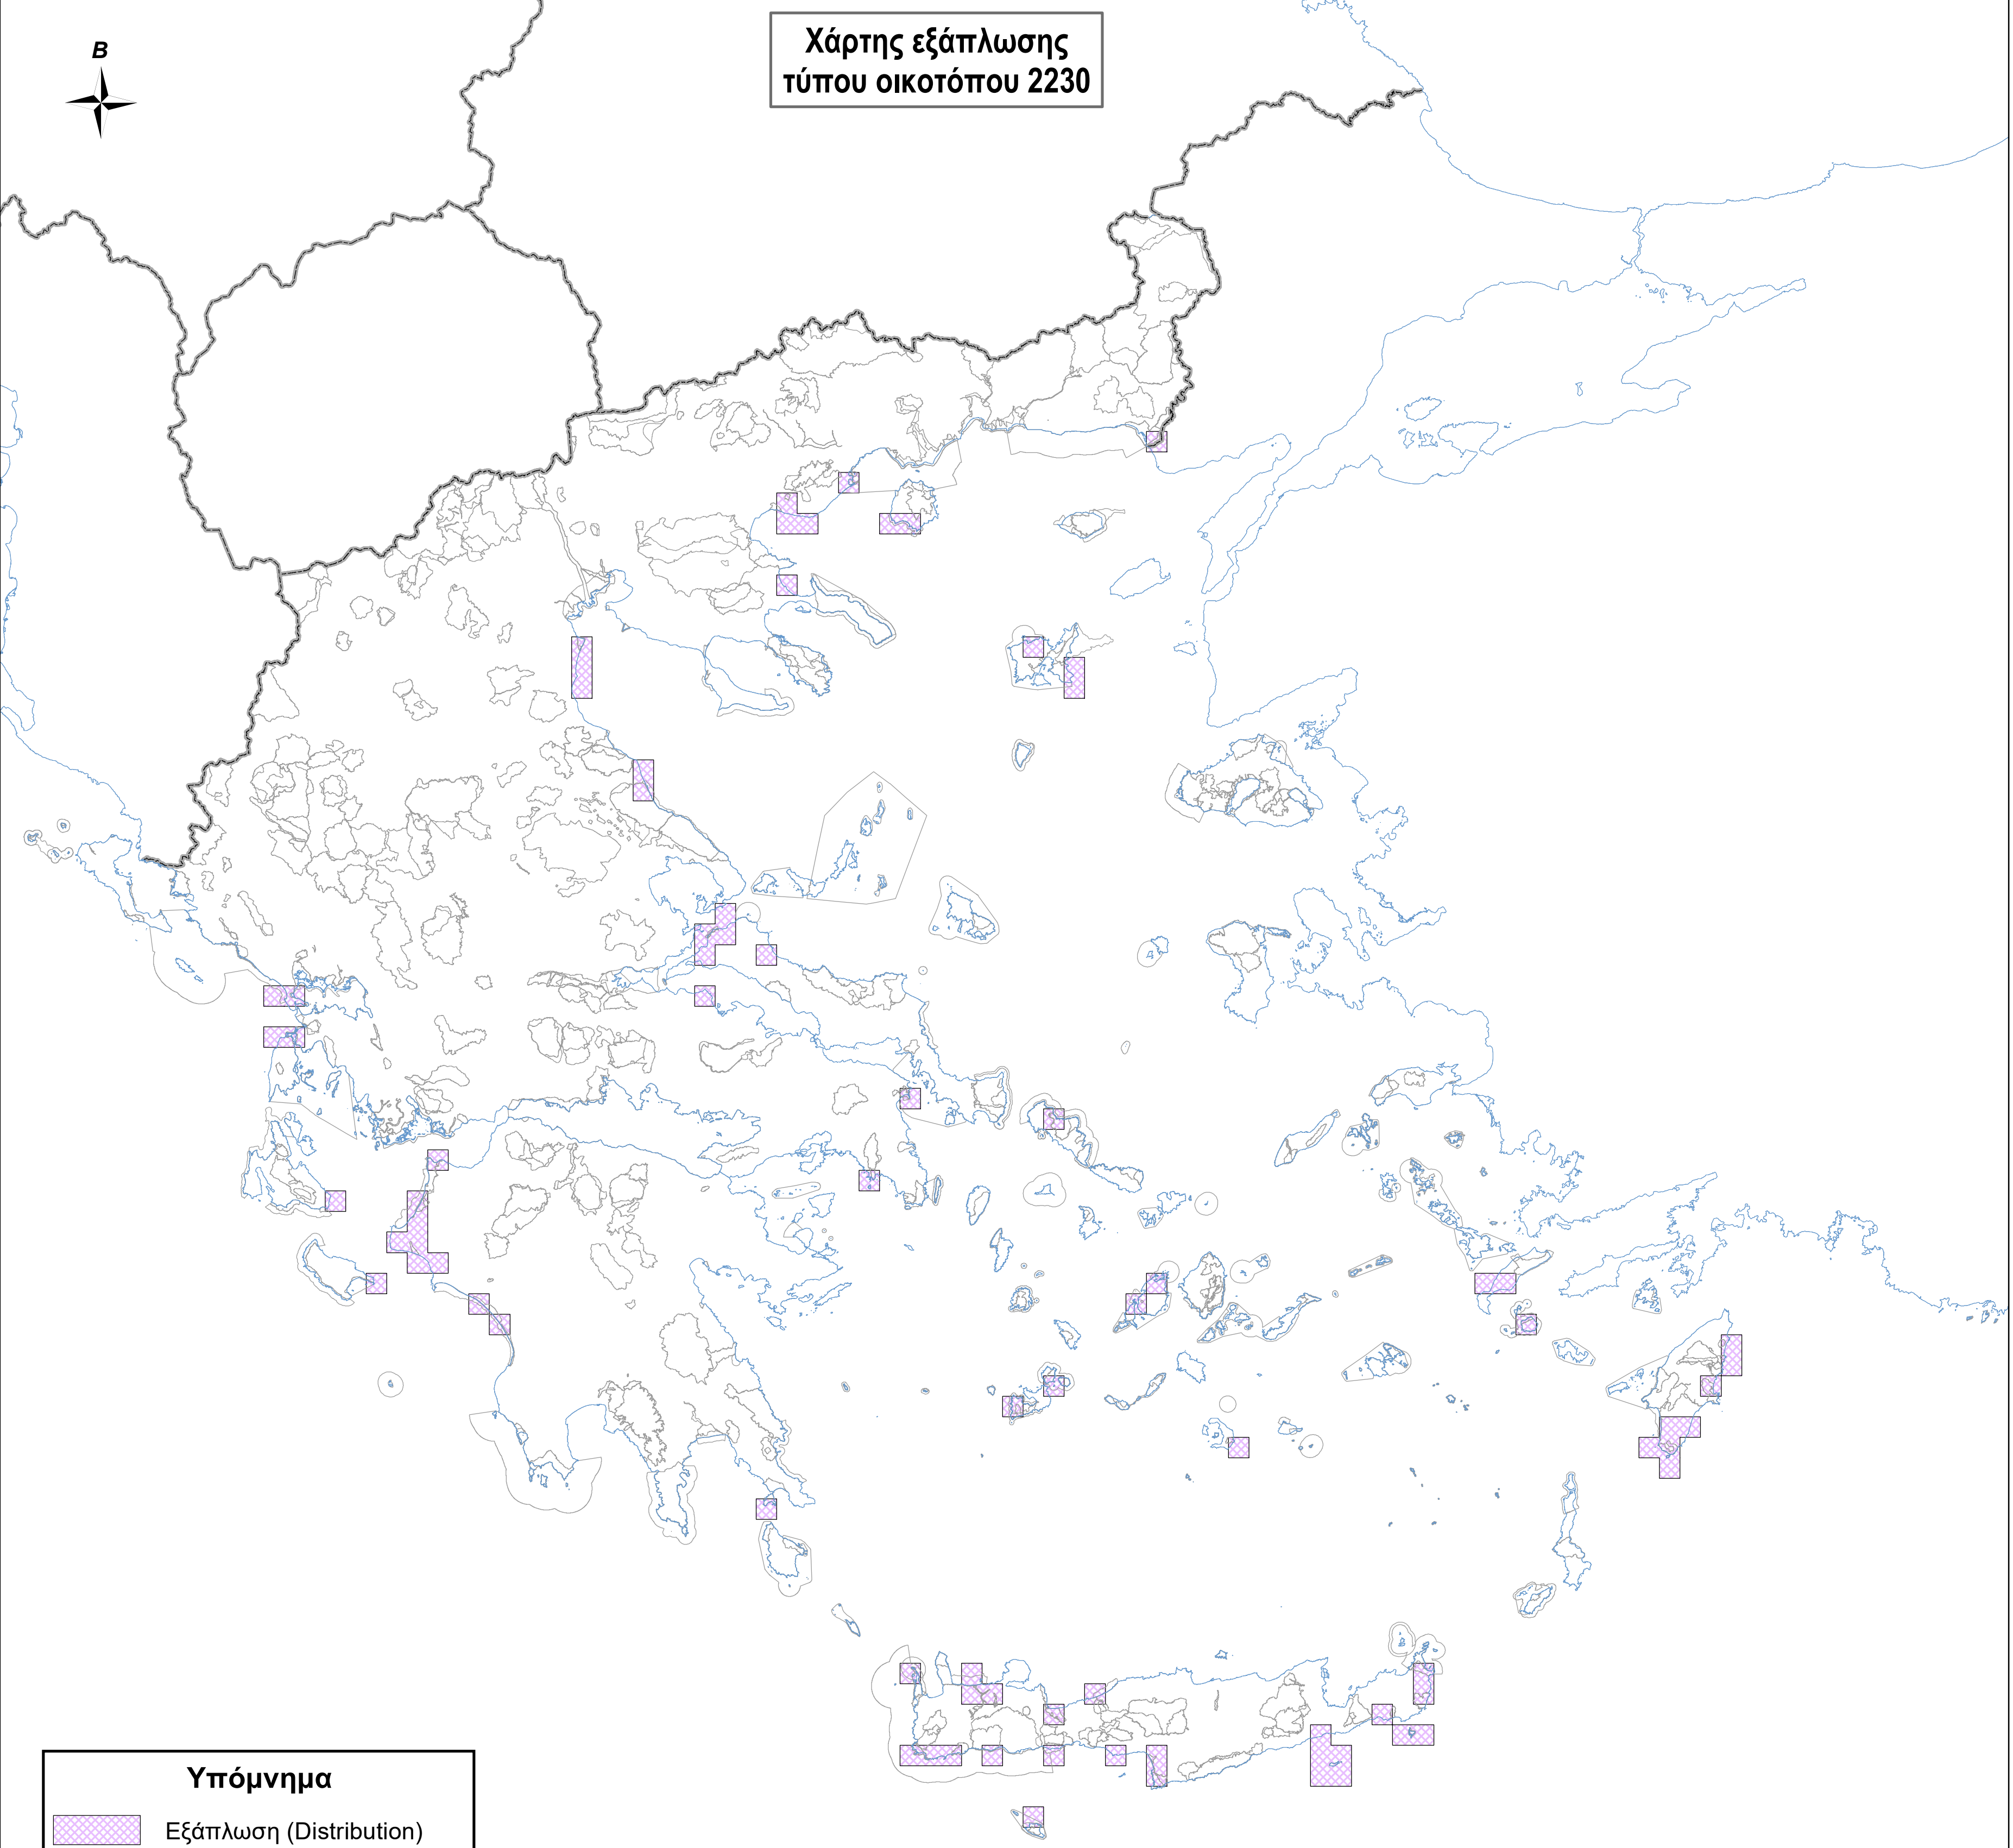

Χάρτης εξάπλωσης τύπου οικοτόπου 2230

Υπόμνημα

-  Εξάπλωση (Distribution)
-  Όρια περιοχών Natura 2000
-  Ακτογραμμή
-  Σύνορα