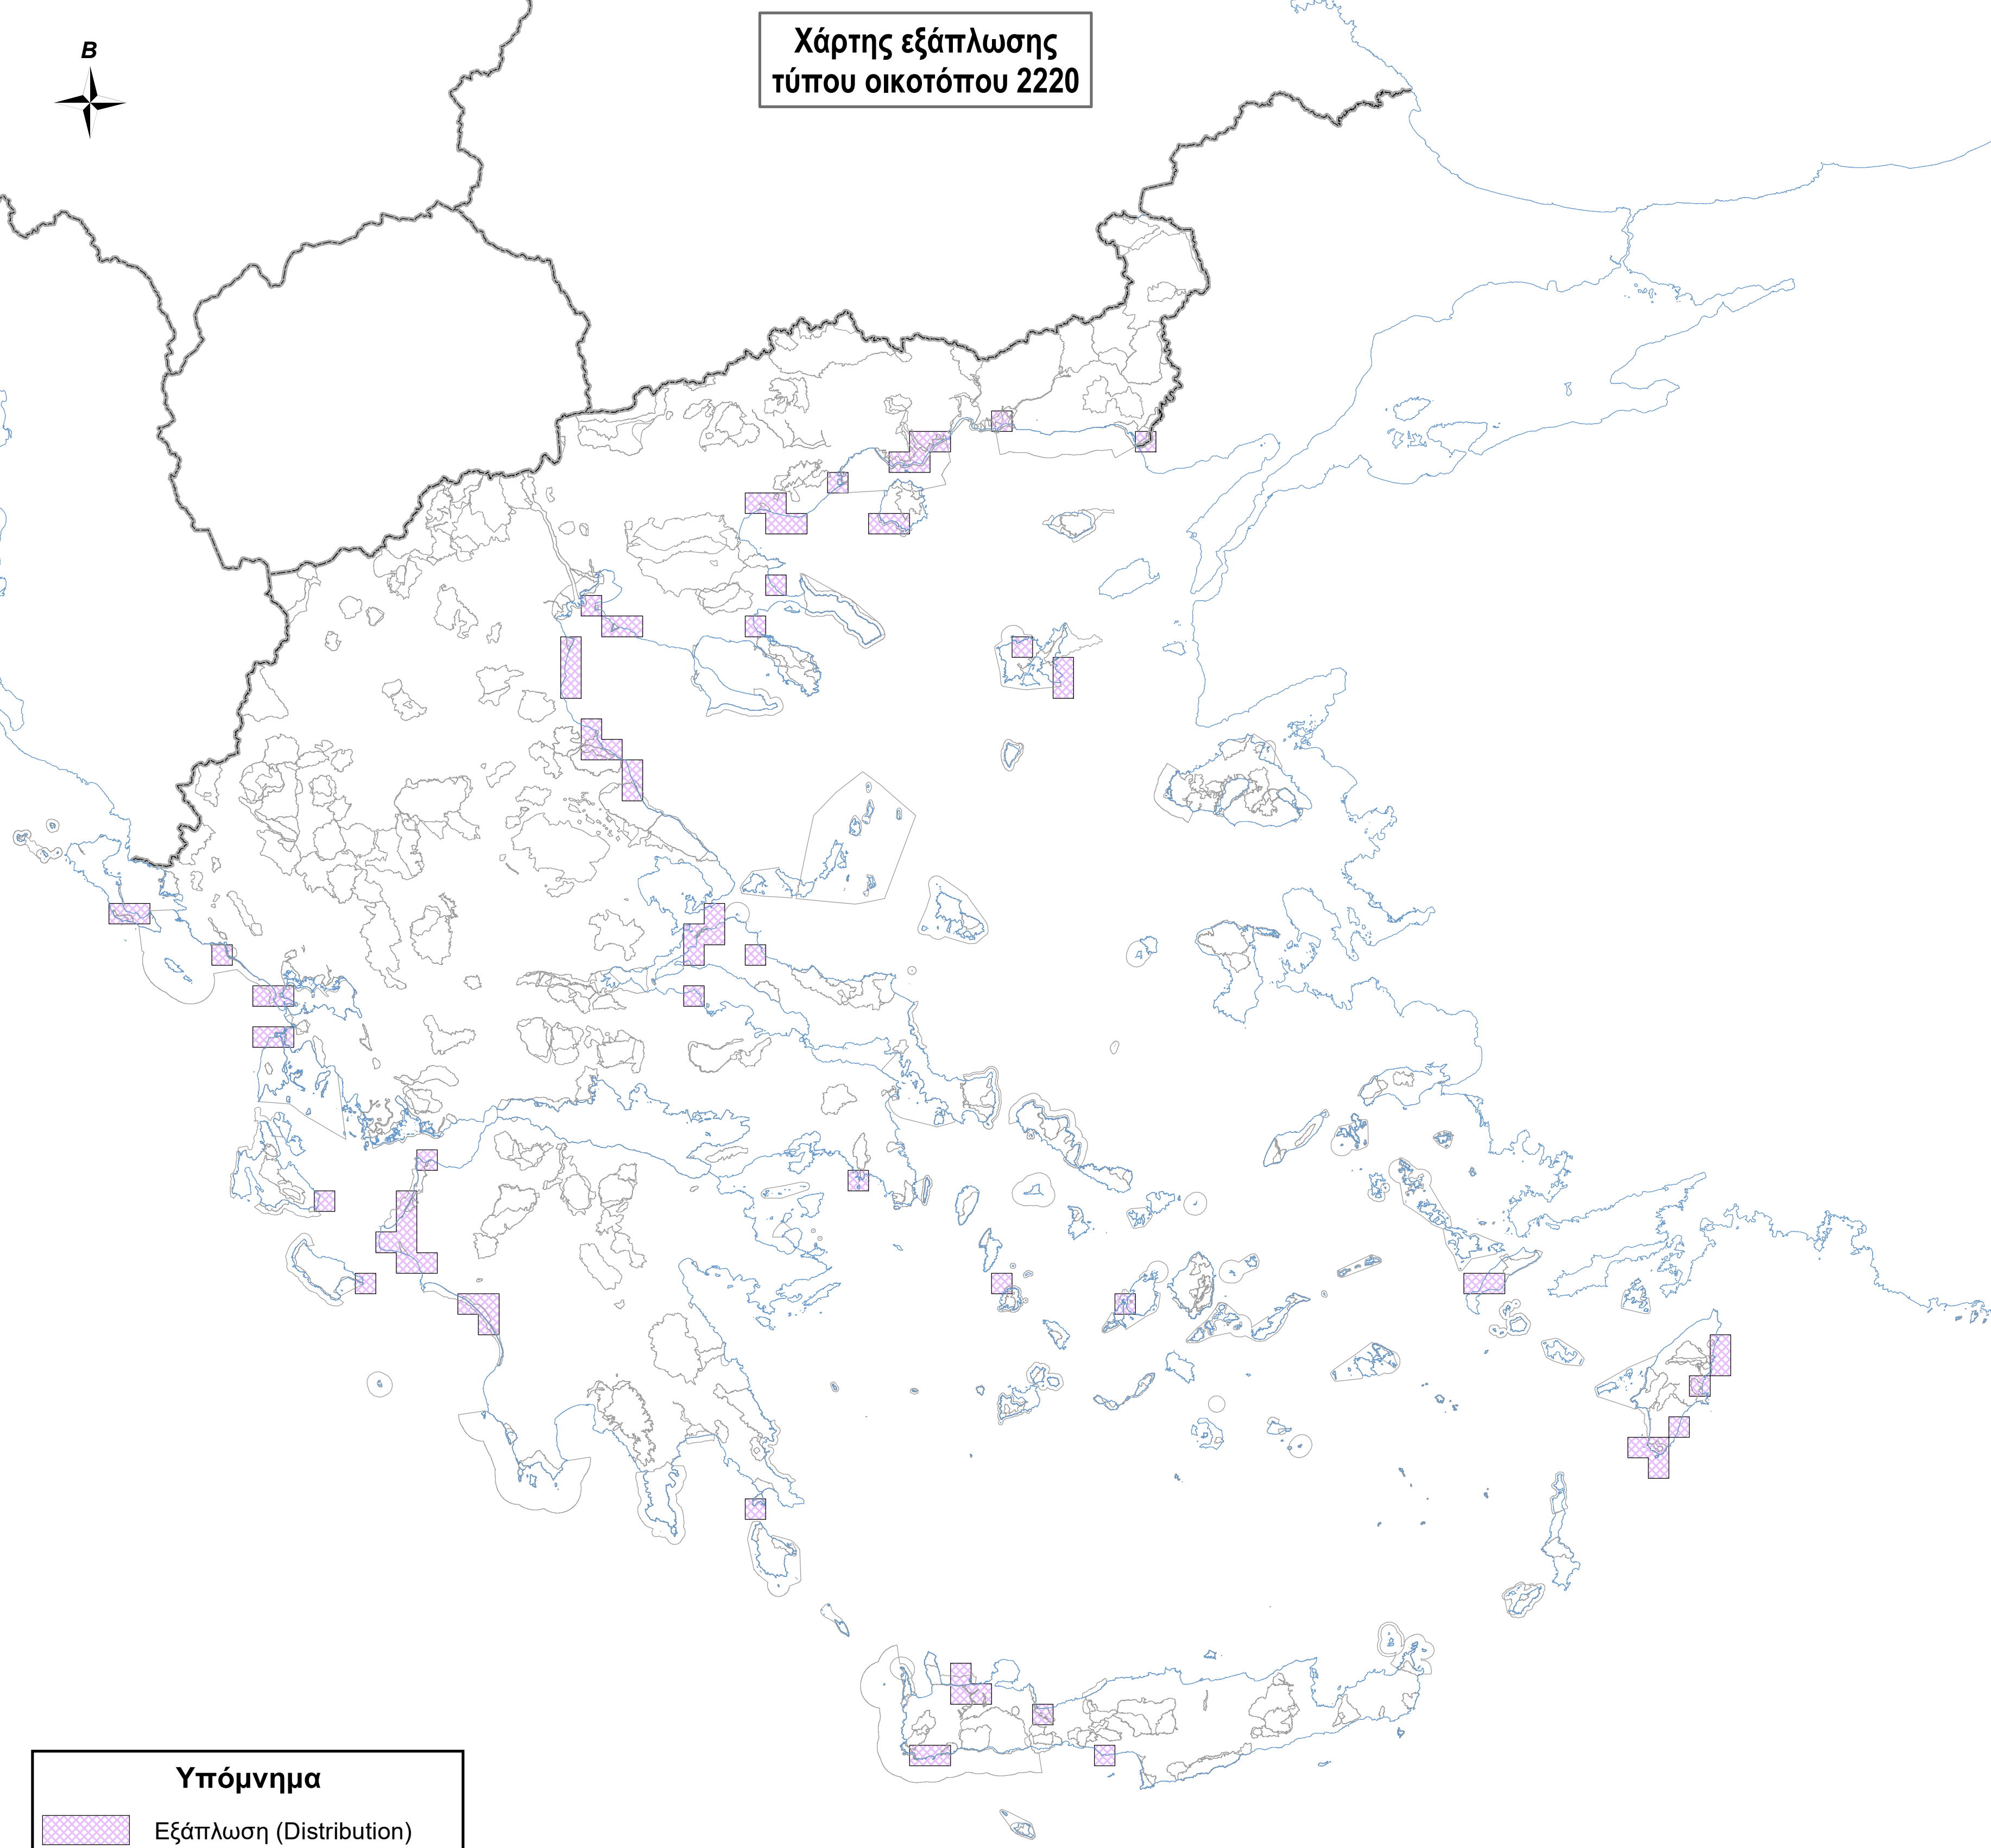

Χάρτης εξάπλωσης τύπου οικοτόπου 2220

Υπόμνημα

-  Εξάπλωση (Distribution)
-  Όρια περιοχών Natura 2000
-  Ακτογραμμή
-  Σύνορα