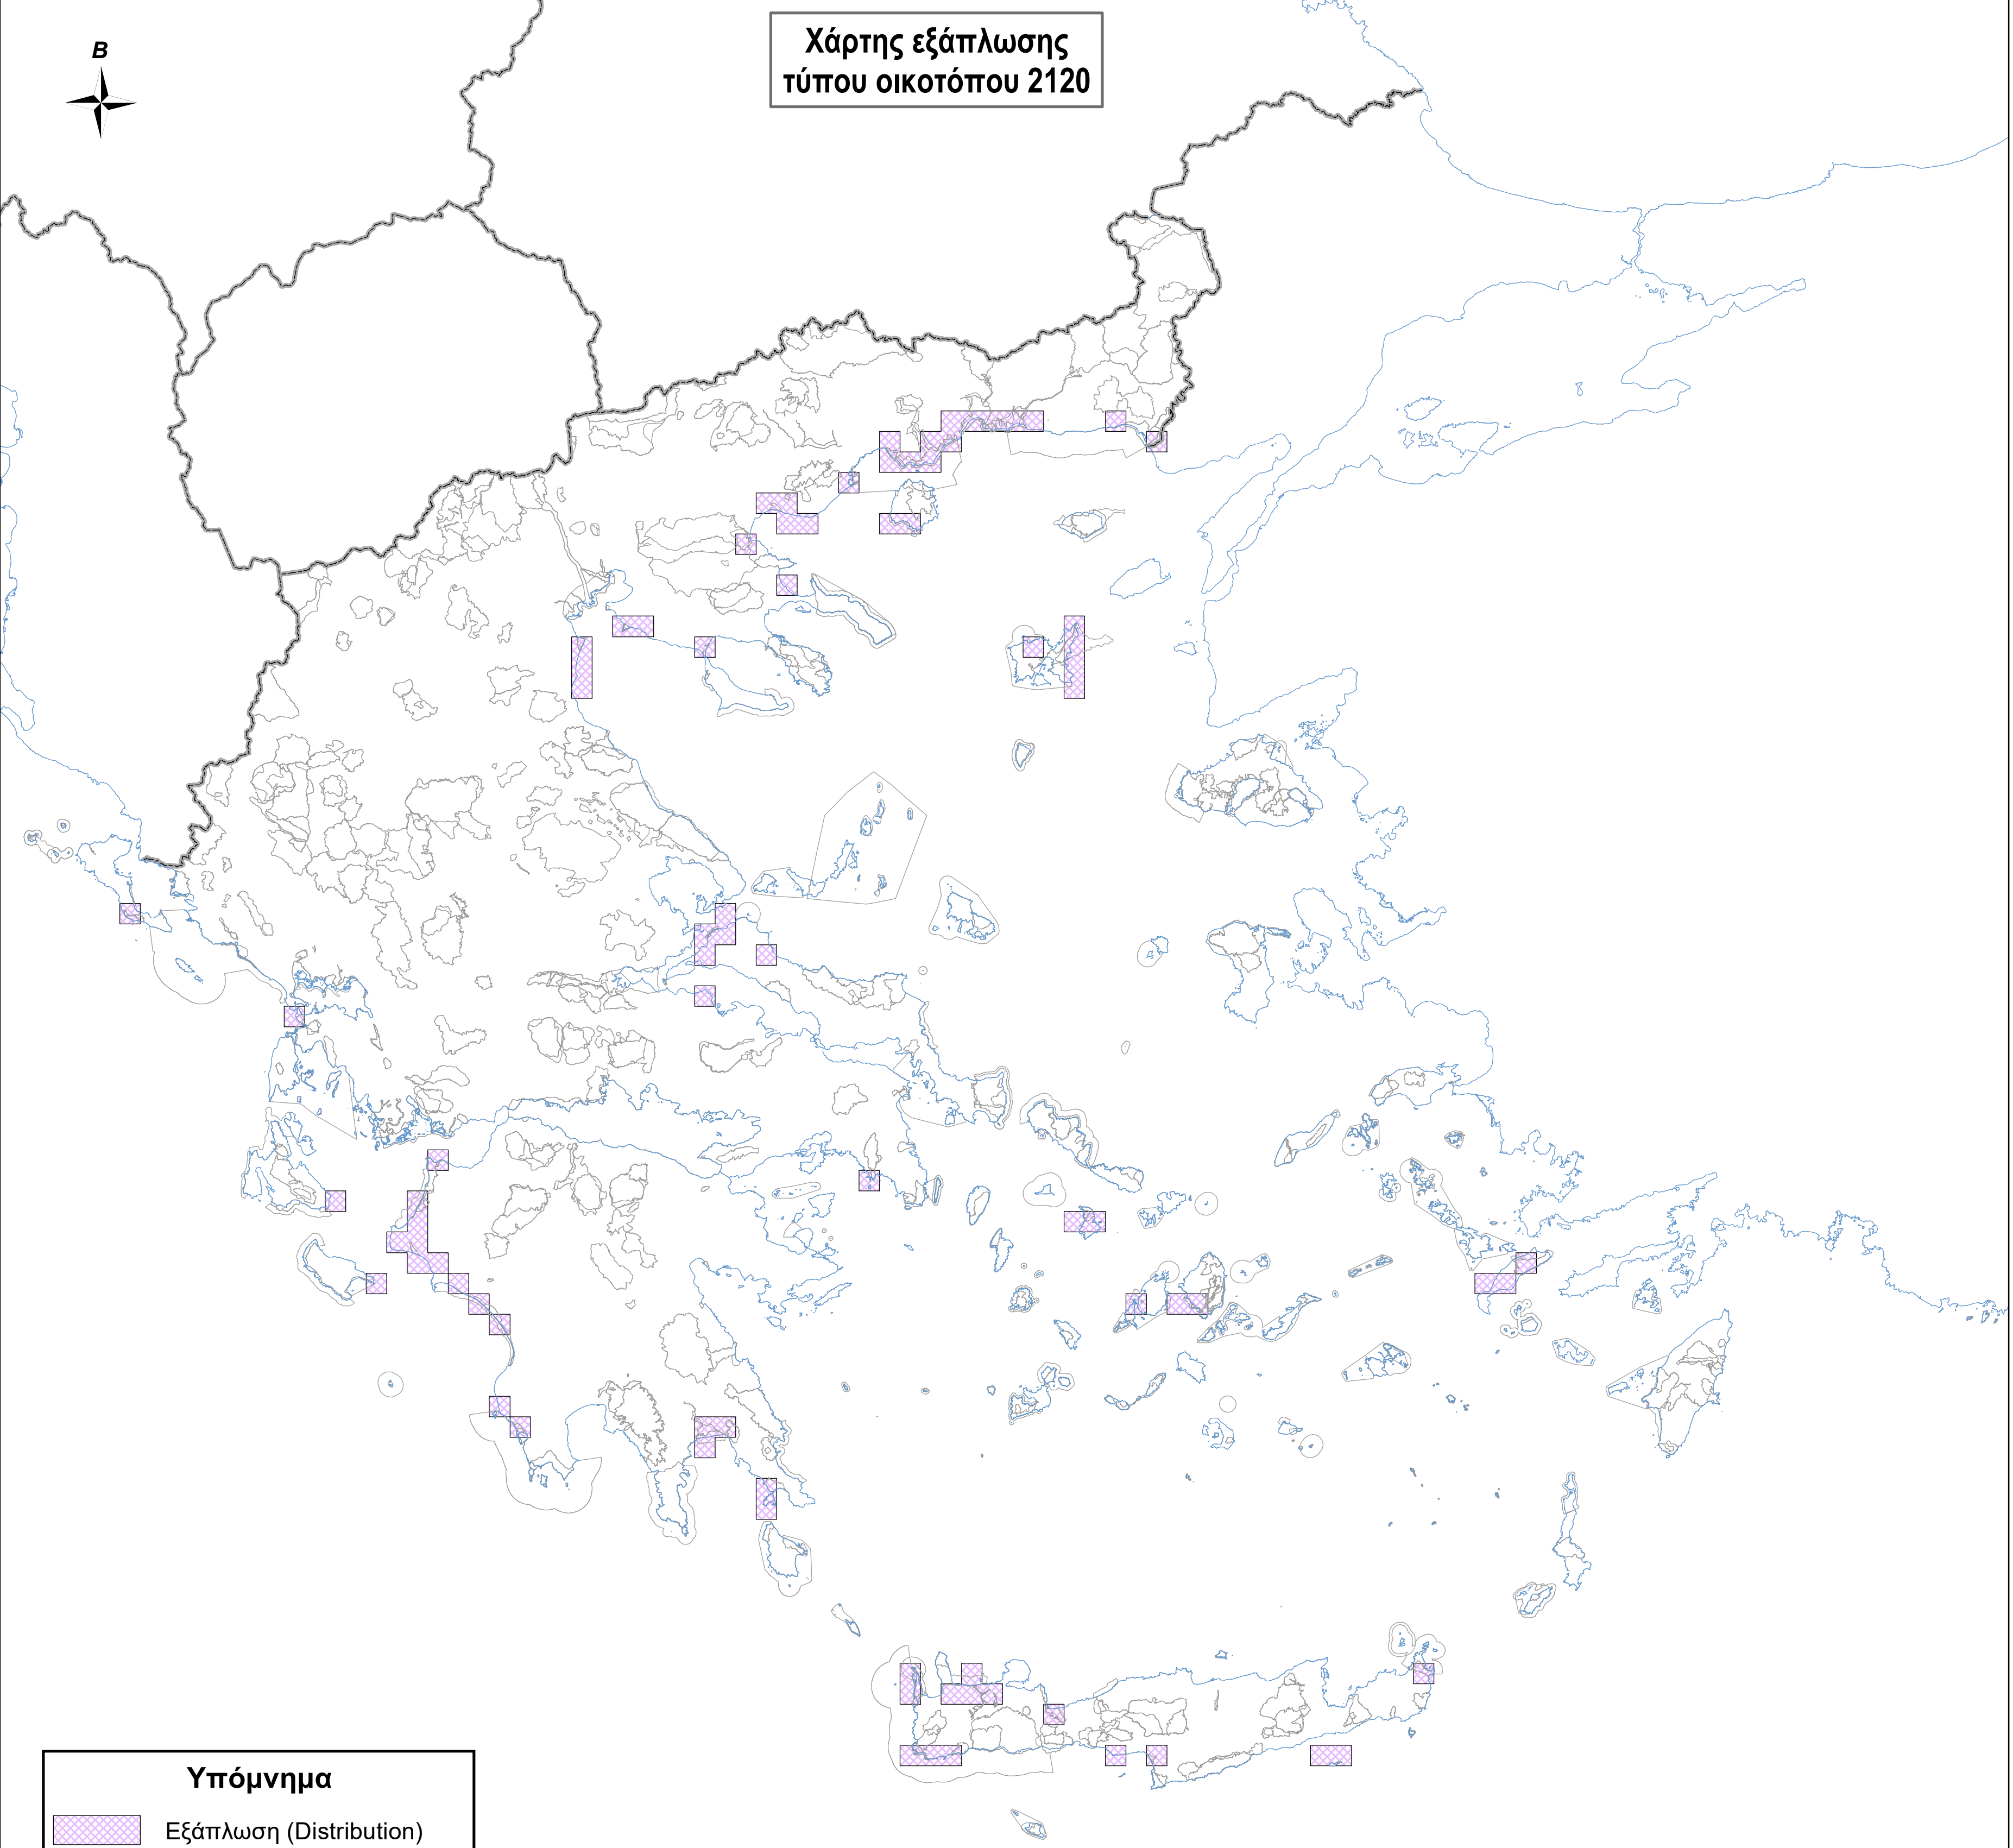

Χάρτης εξάπλωσης τύπου οικοτόπου 2120

Υπόμνημα

-  Εξάπλωση (Distribution)
-  Όρια περιοχών Natura 2000
-  Ακτογραμμή
-  Σύνορα