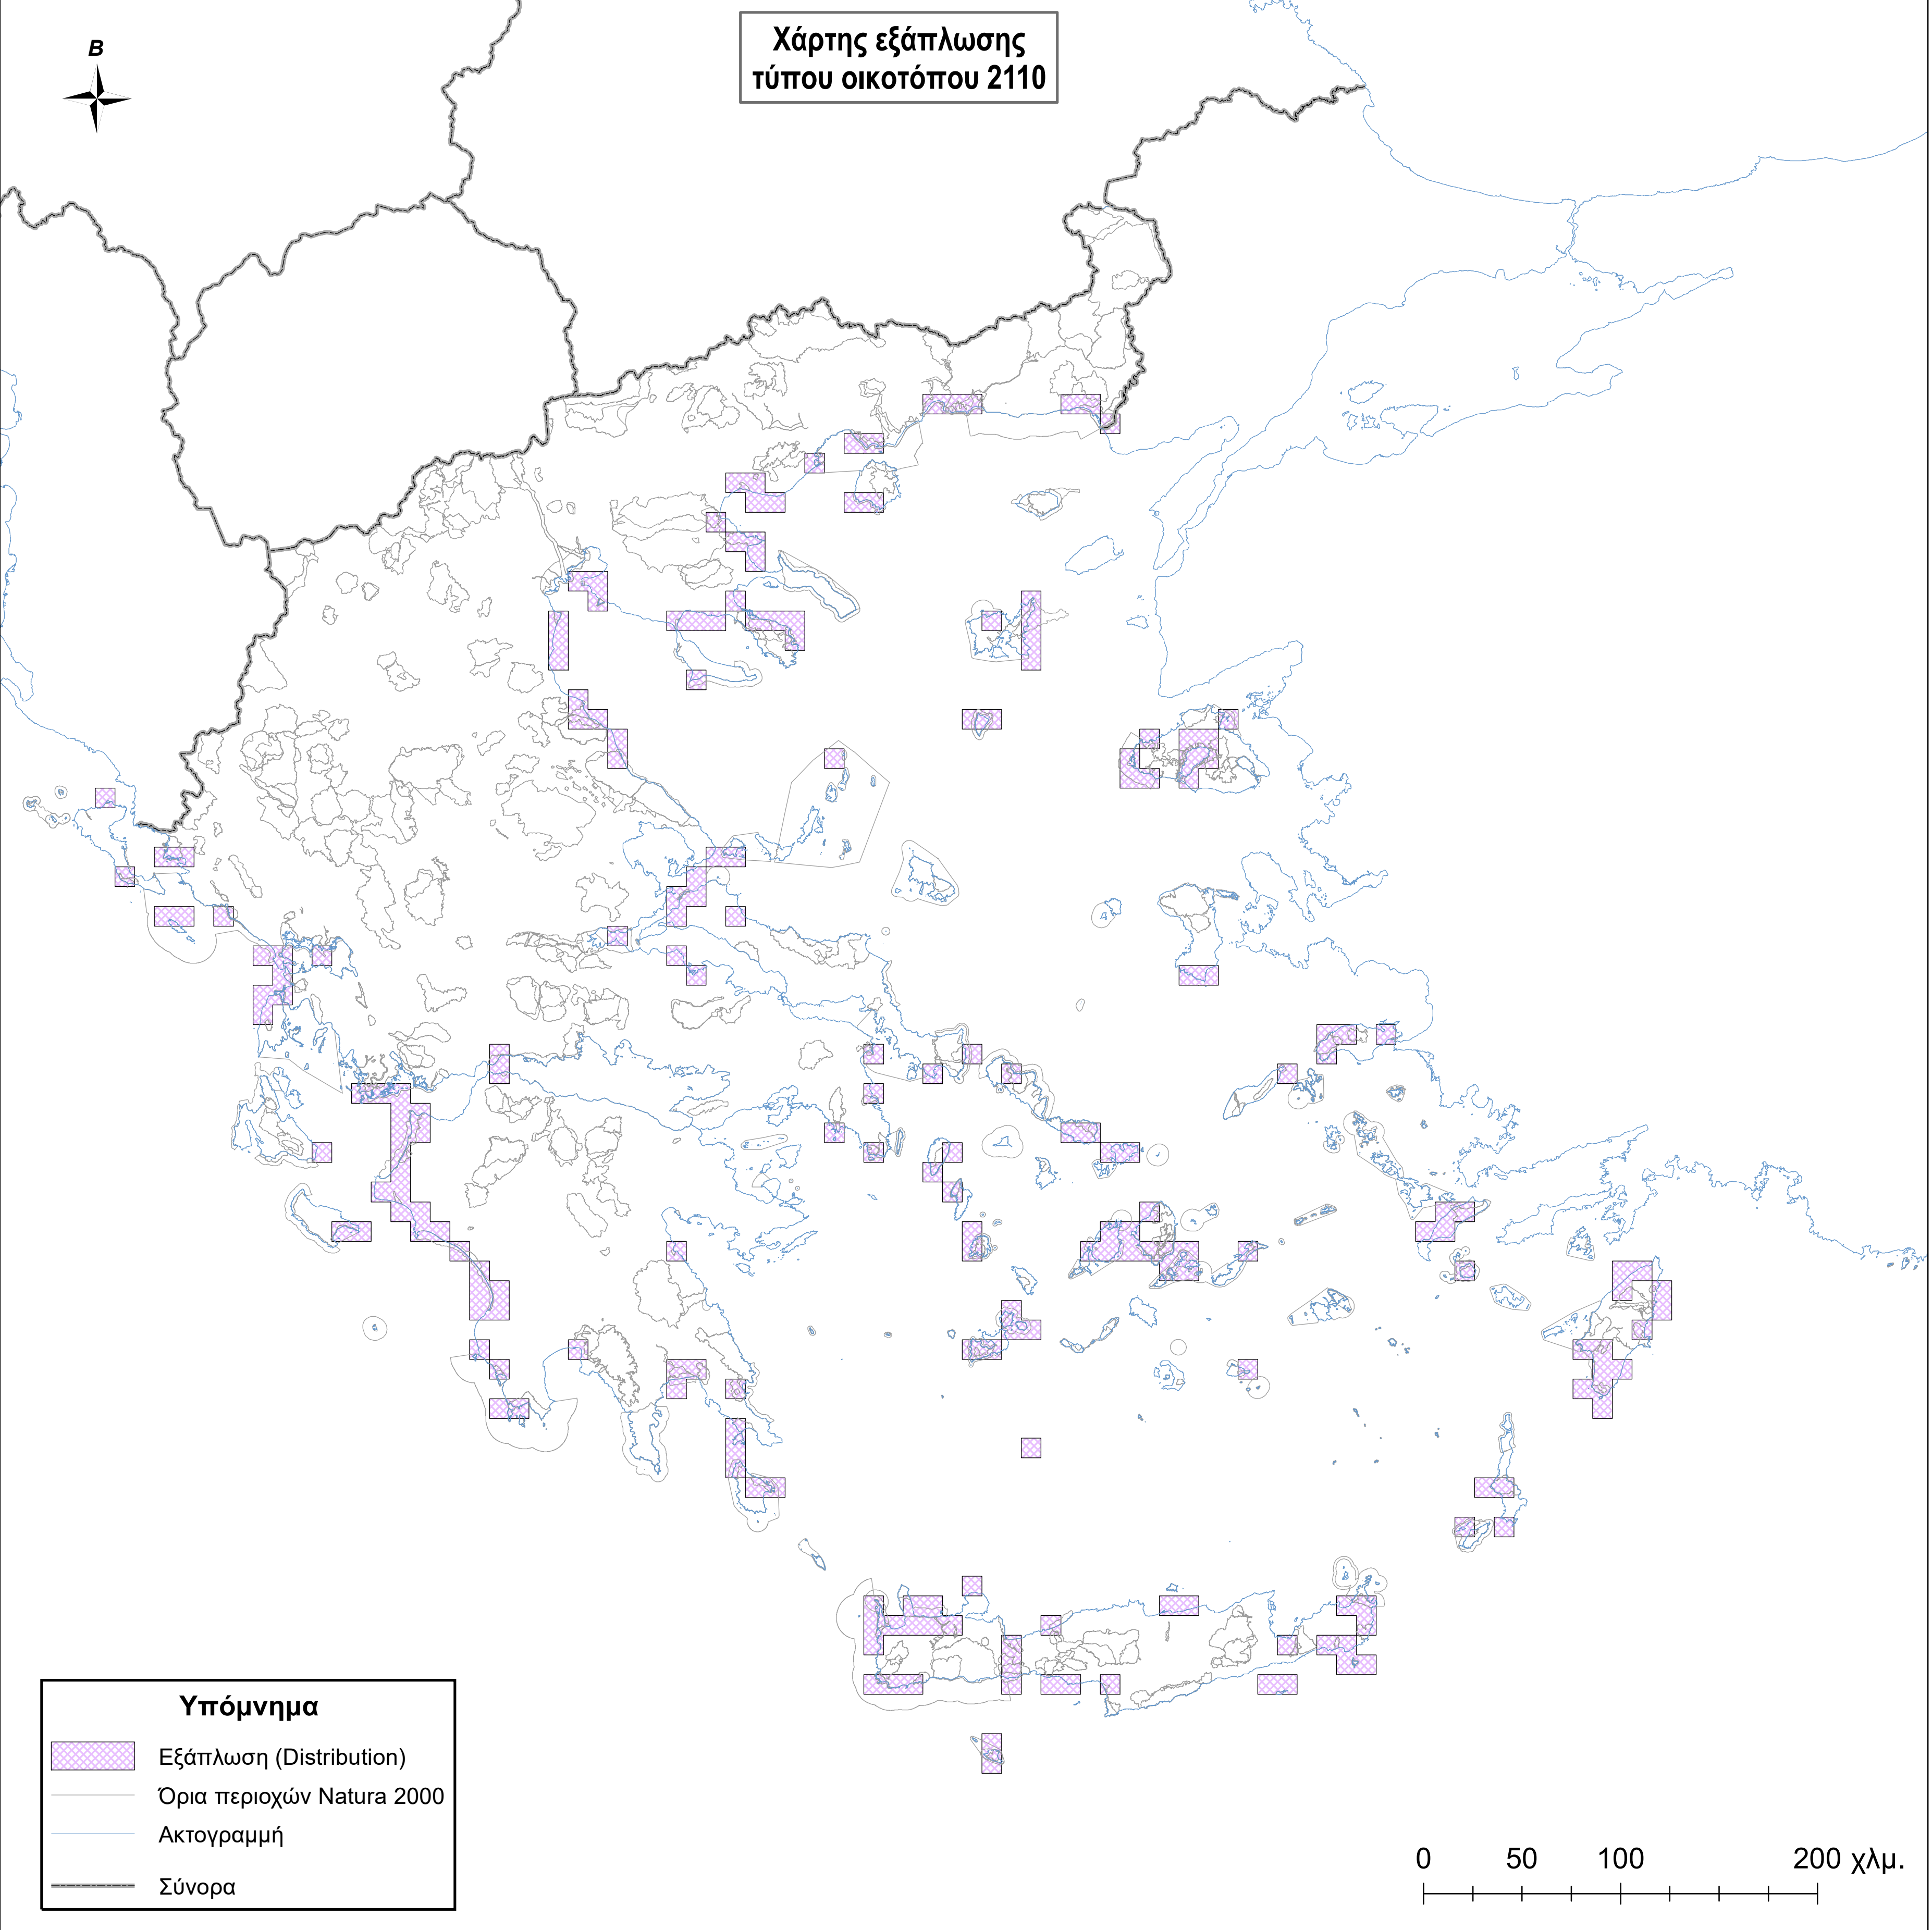

Χάρτης εξάπλωσης τύπου οικοτόπου 2110

Υπόμνημα

-  Εξάπλωση (Distribution)
-  Όρια περιοχών Natura 2000
-  Ακτογραμμή
-  Σύνορα