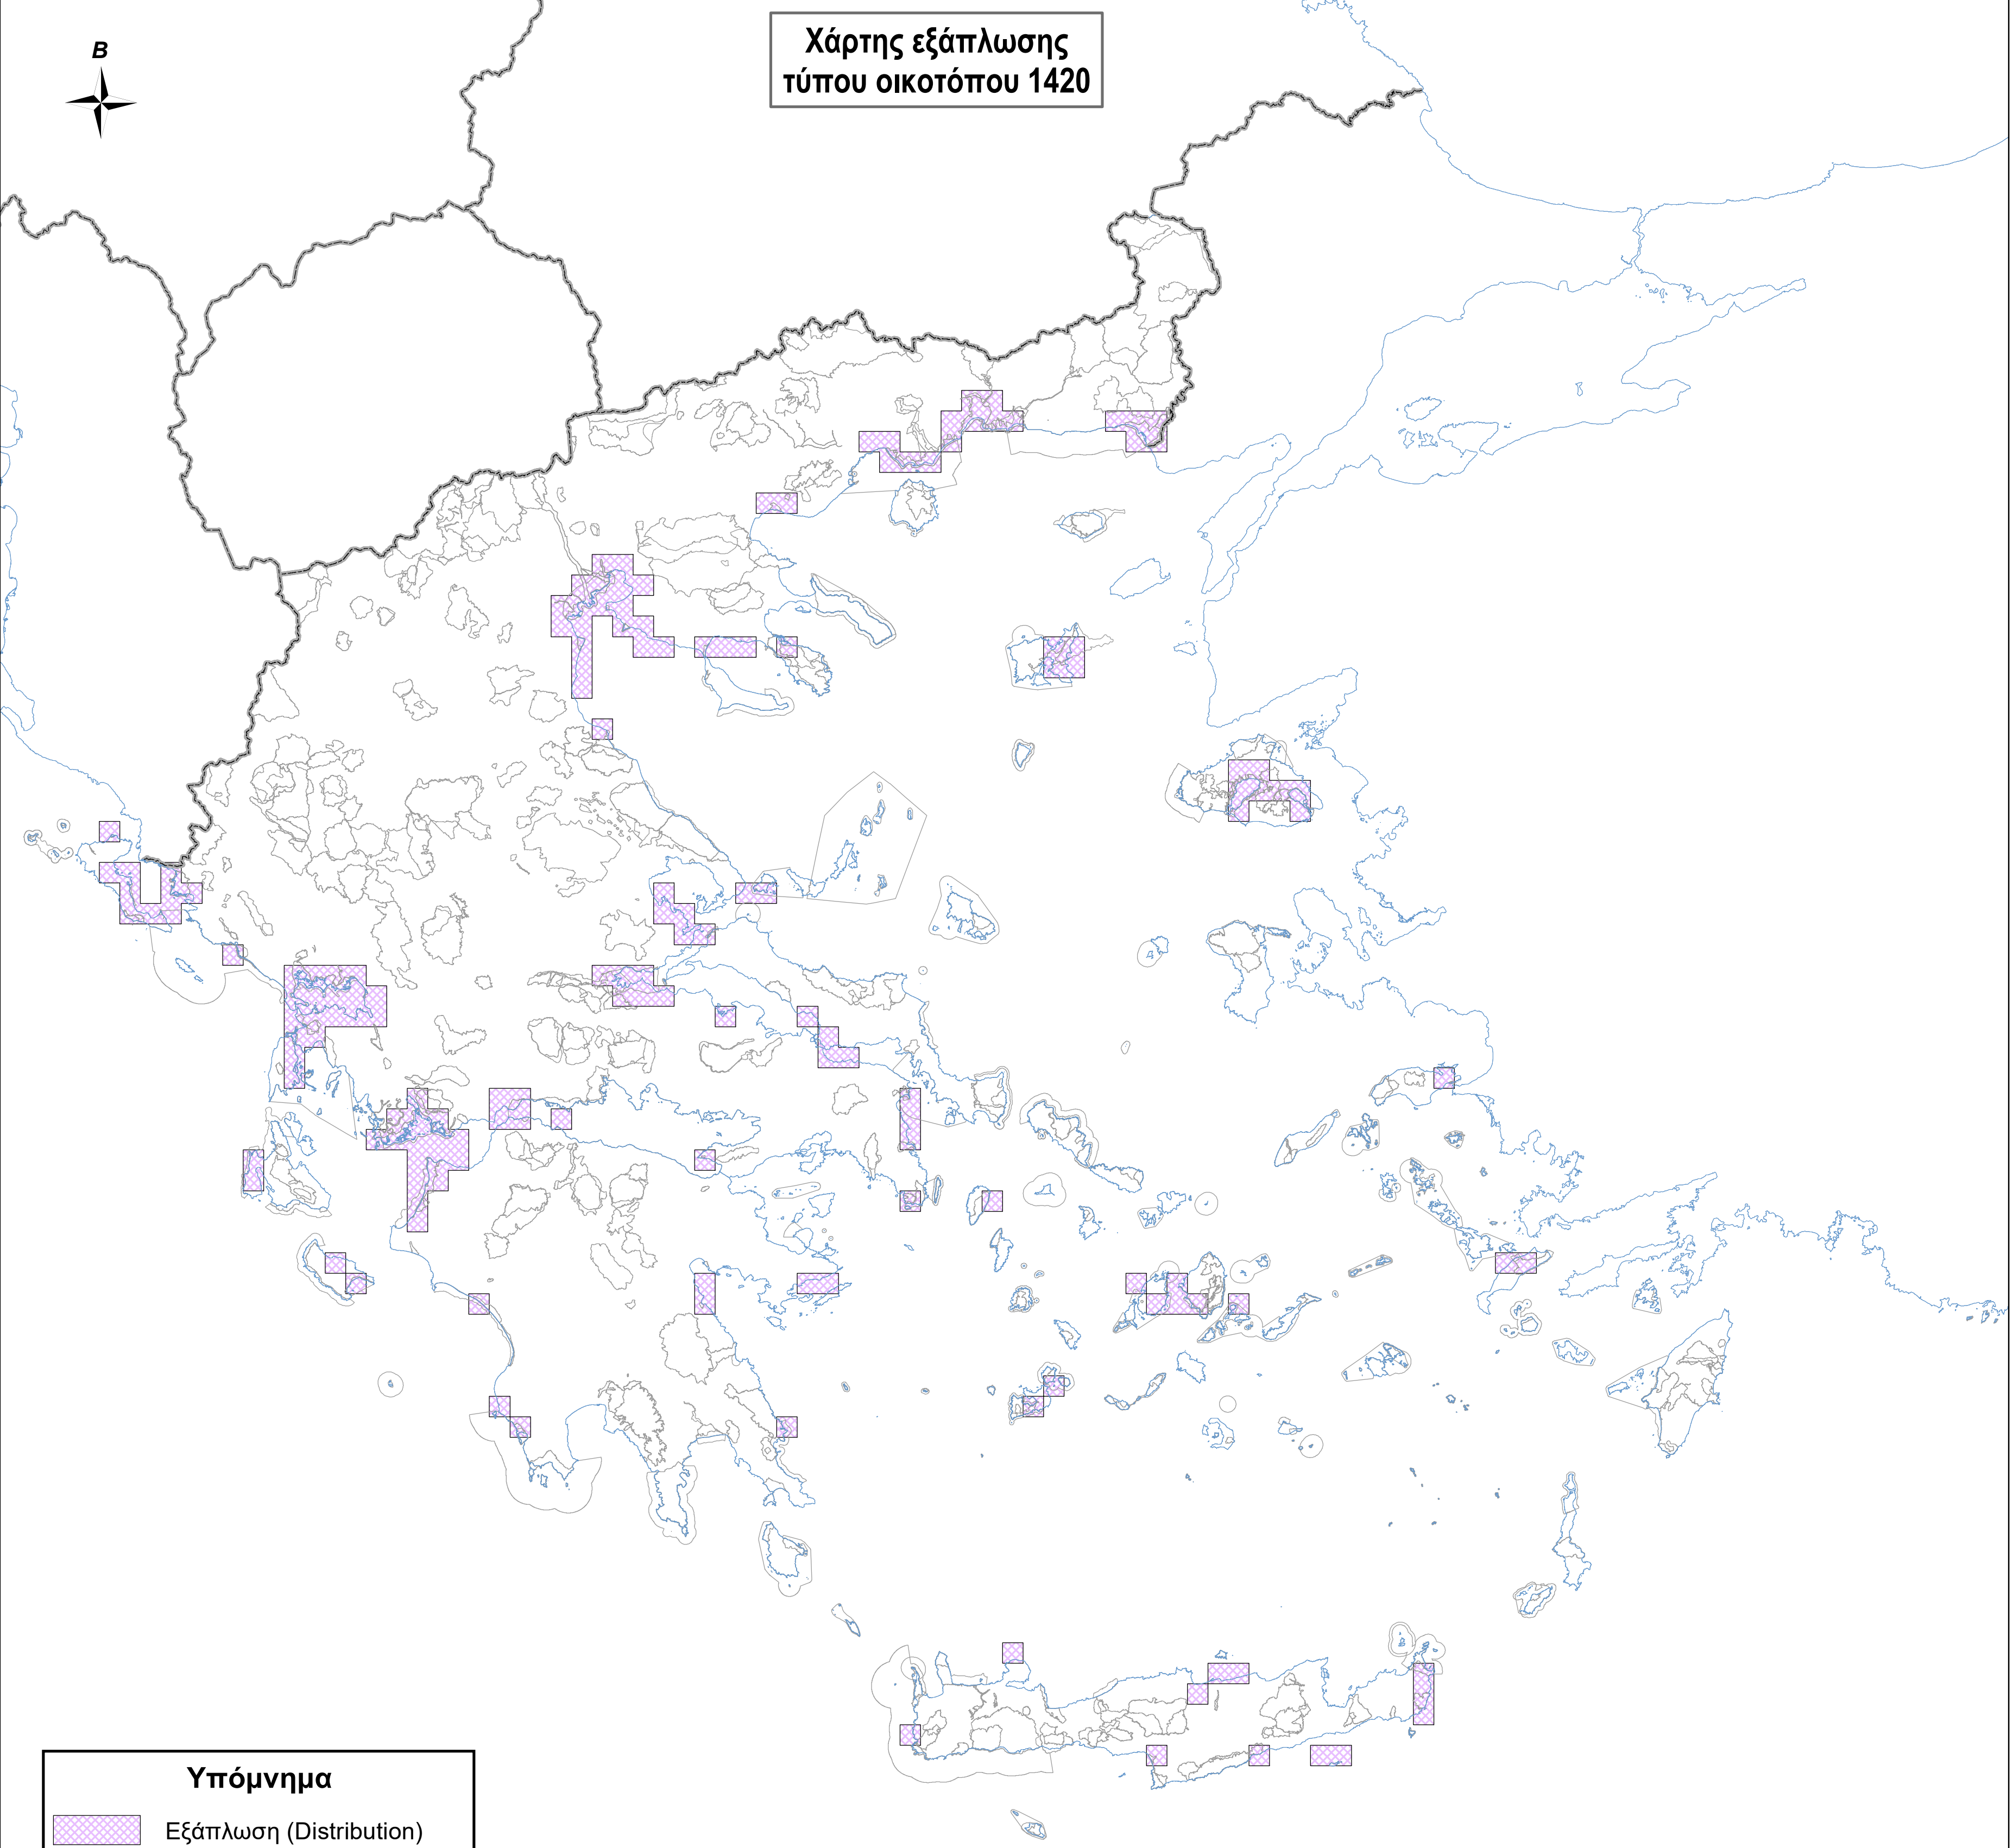

Χάρτης εξάπλωσης
τύπου οικοτόπου 1420

Υπόμνημα

-  Εξάπλωση (Distribution)
-  Όρια περιοχών Natura 2000
-  Ακτογραμμή
-  Σύνορα