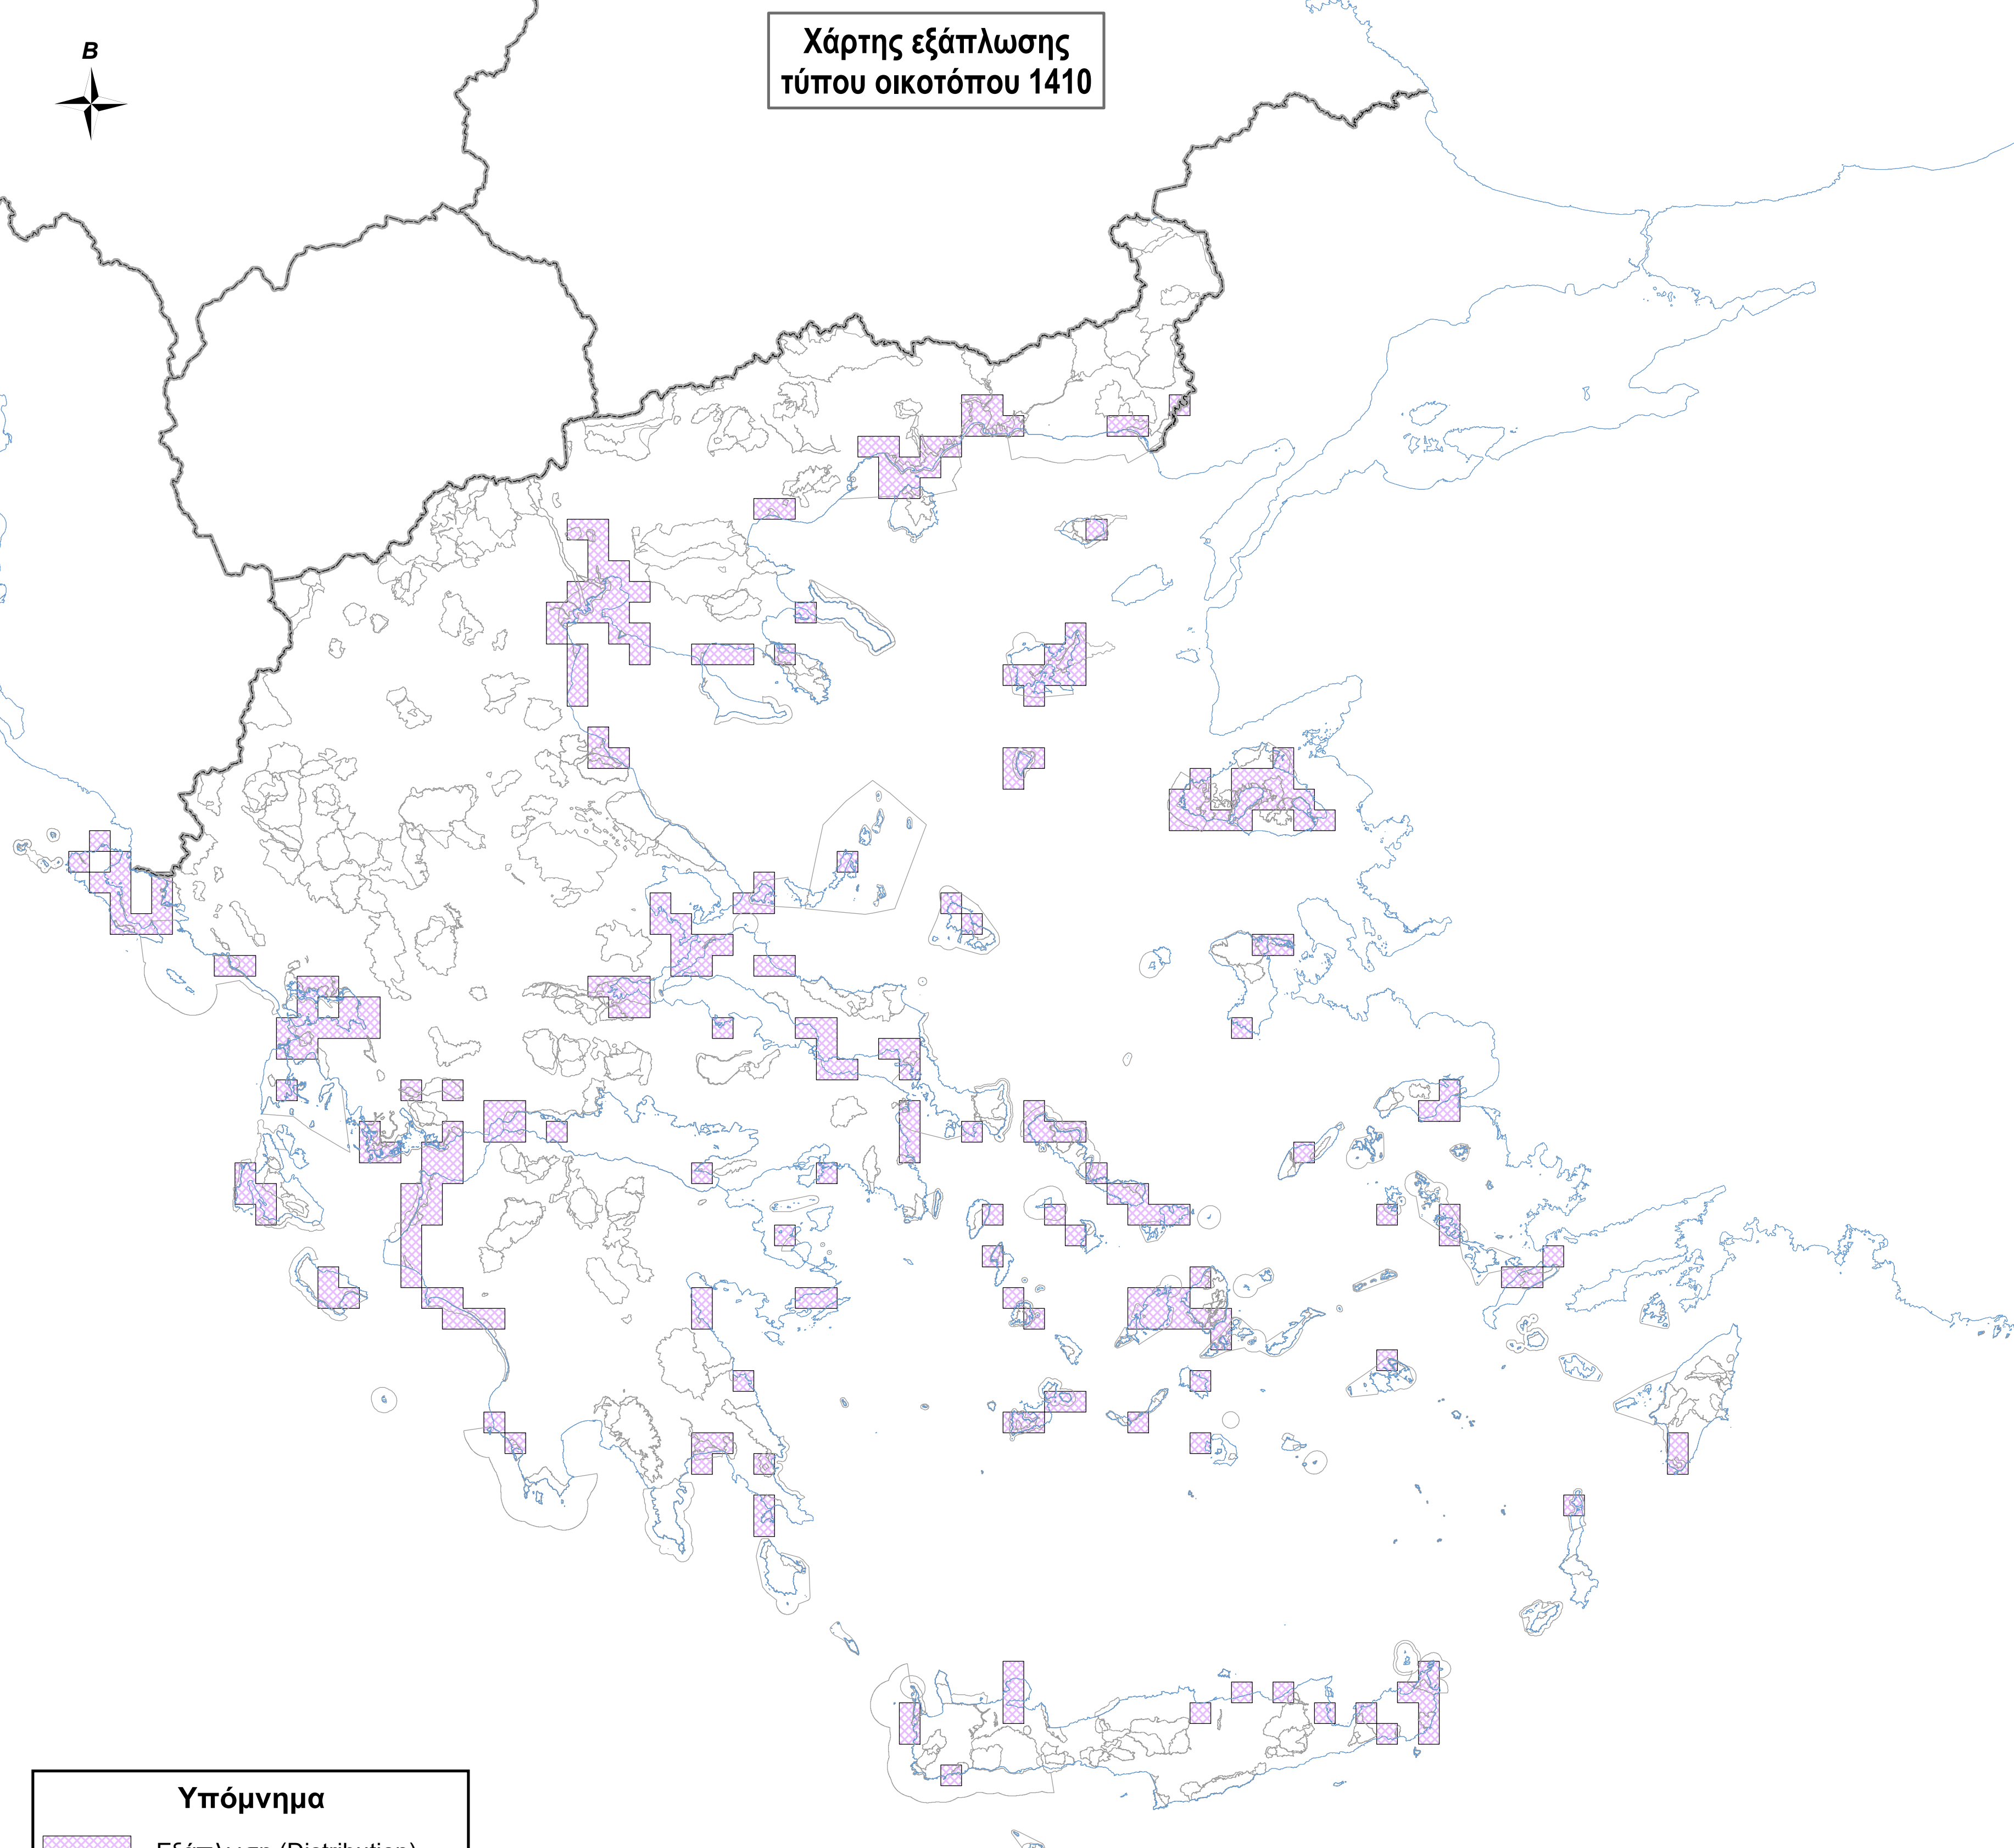

Χάρτης εξάπλωσης τύπου οικοτόπου 1410

Υπόμνημα

-  Εξάπλωση (Distribution)
-  Όρια περιοχών Natura 2000
-  Ακτογραμμή
-  Σύνορα