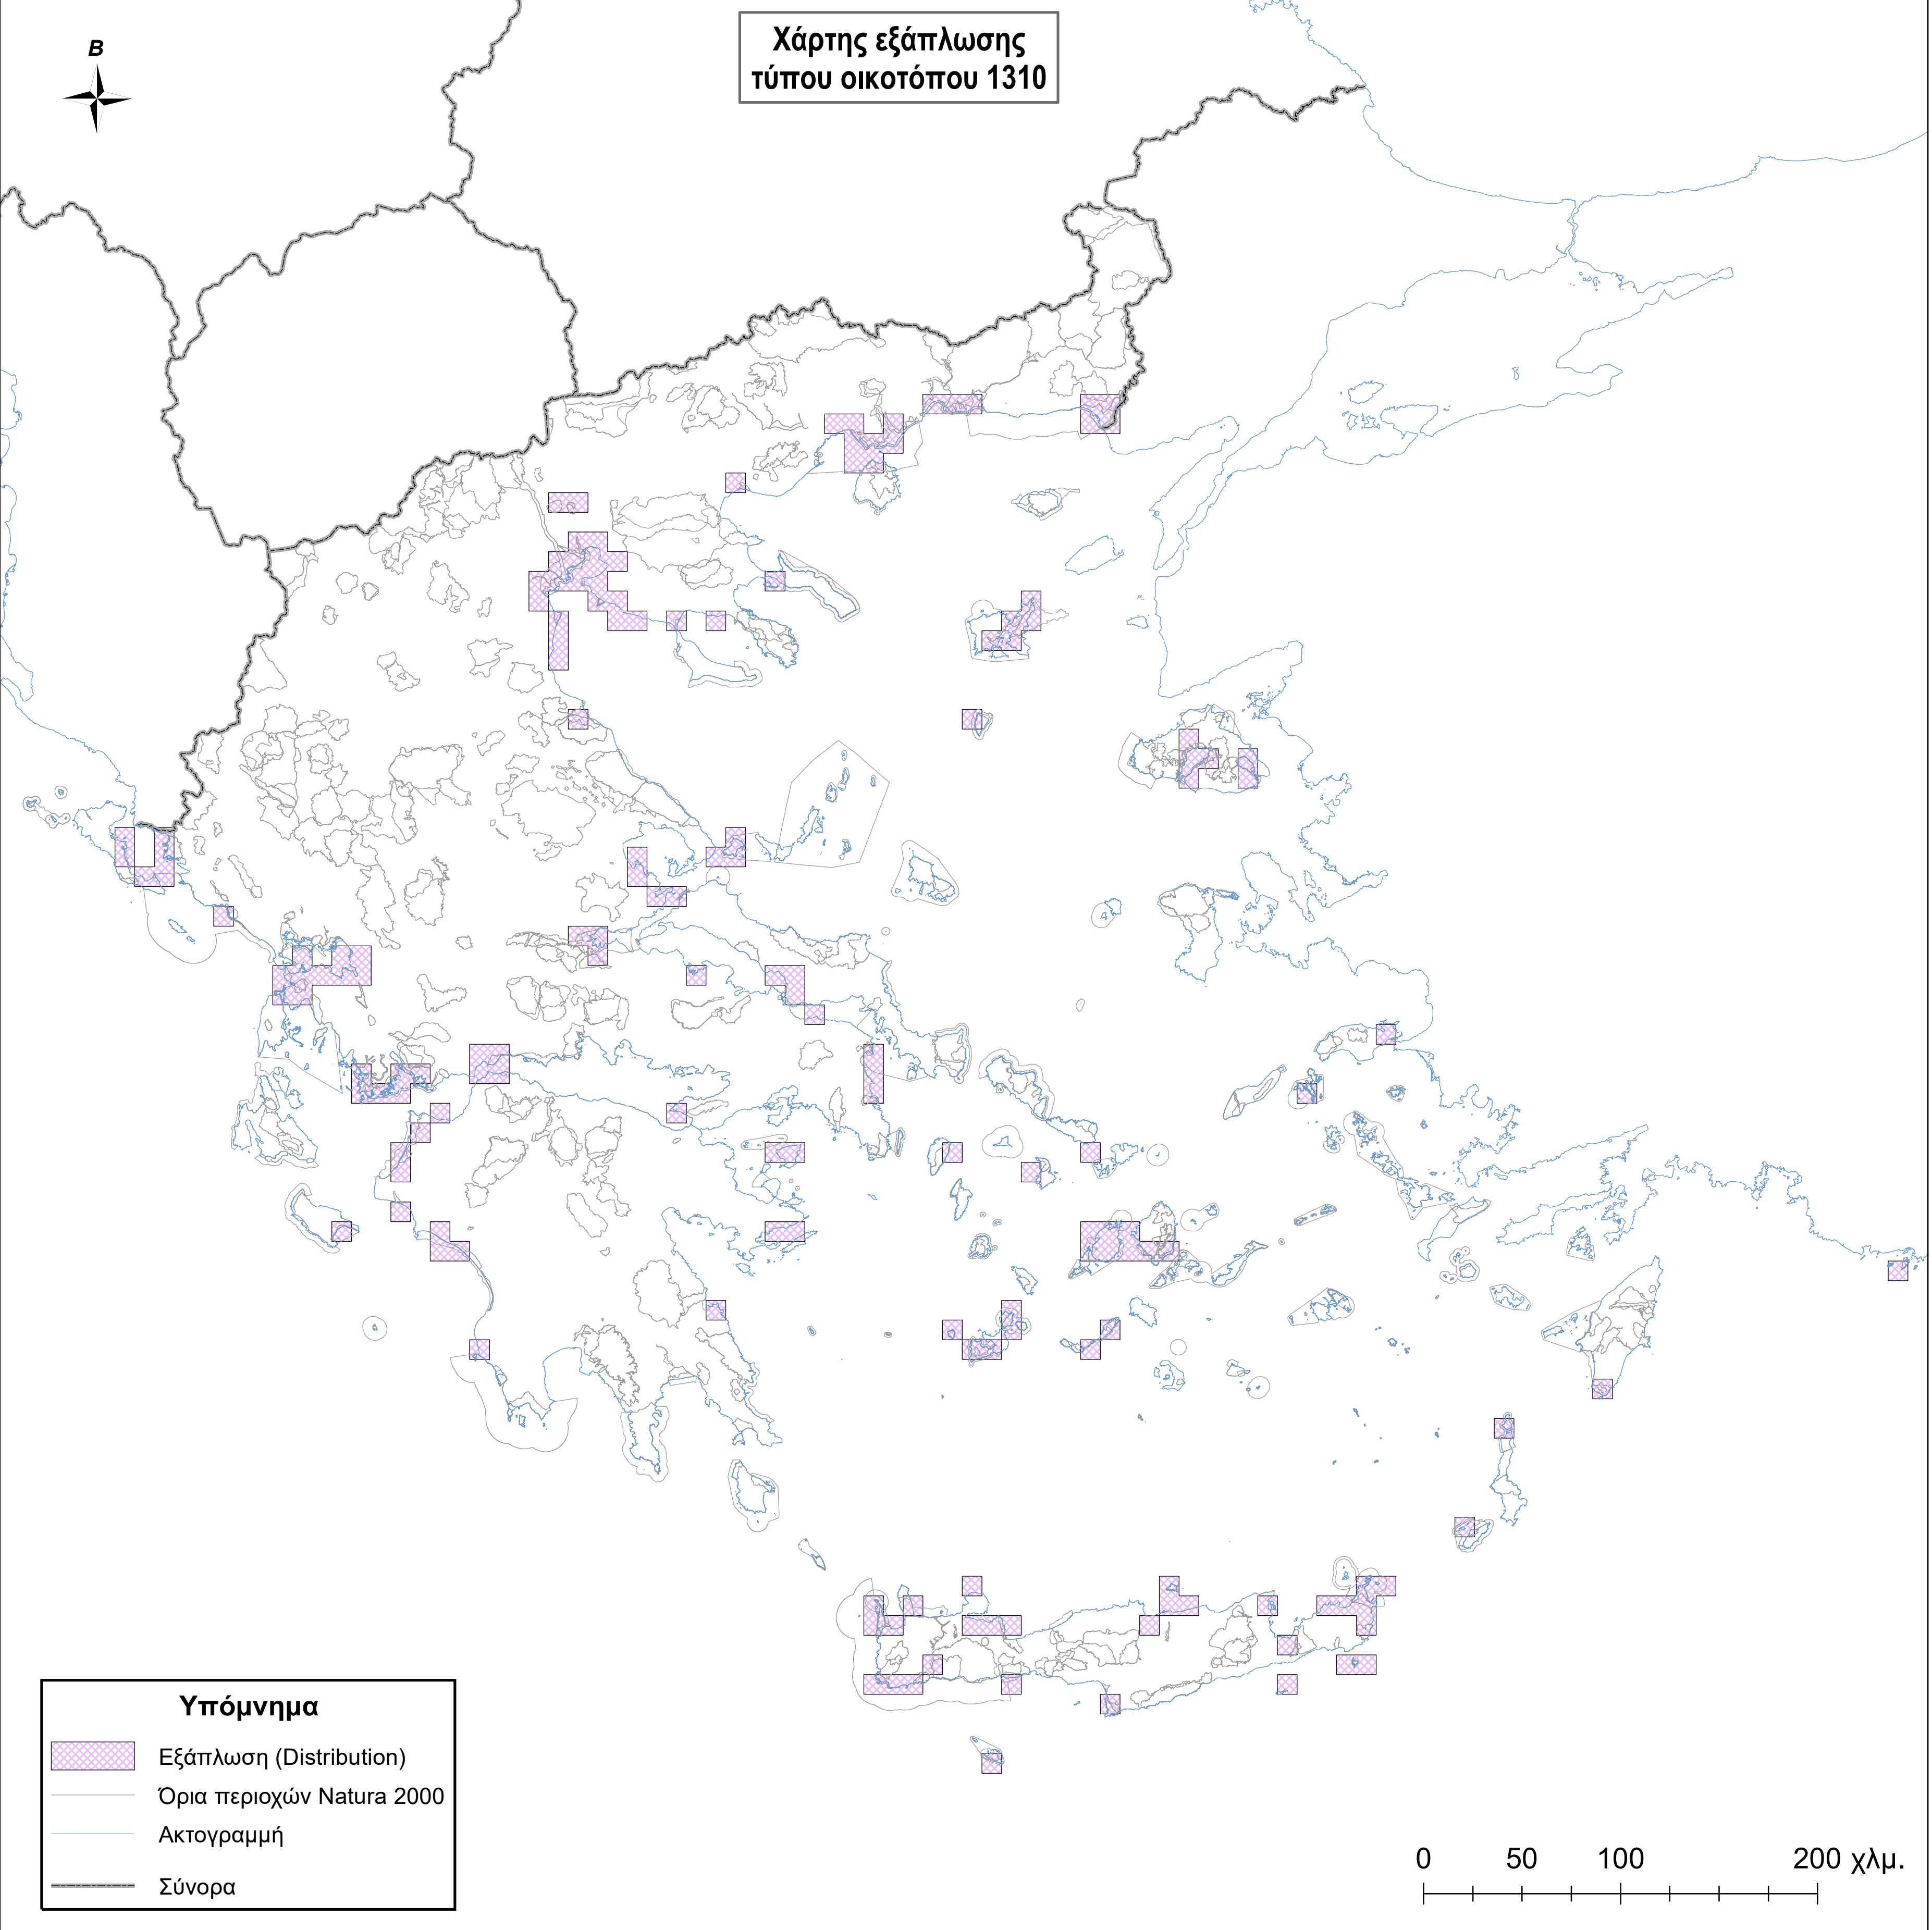

Χάρτης εξάπλωσης τύπου οικοτόπου 1310

Υπόμνημα

-  Εξάπλωση (Distribution)
-  Όρια περιοχών Natura 2000
-  Ακτογραμμή
-  Σύνορα